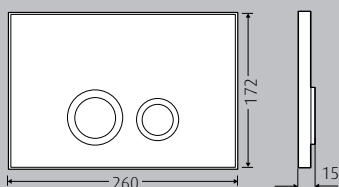

## WimTec CANTO

- 2-Mengen WC-Betätigungsplatte passend für Spülkasten WimTec SLK
- Zur werkzeuglosen Montage geeignet
- Modernes Design für anspruchsvolle Sanitärräume

Matt chrom

Weiß

Glanz chrom

Weiß/Matt chrom

Maße in mm