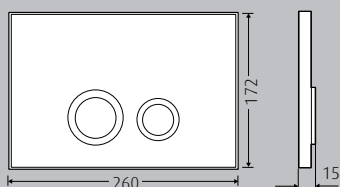

## WimTec CANTO

- 2-Mengen WC-Betätigungsplatte passend für Spülkasten WimTec SLK
- Zur werkzeuglosen Montage geeignet
- Modernes Design für anspruchsvolle Sanitärräume

Matt chrom

Weiß

Glanz chrom

Weiß/Matt chrom

Maße in mm