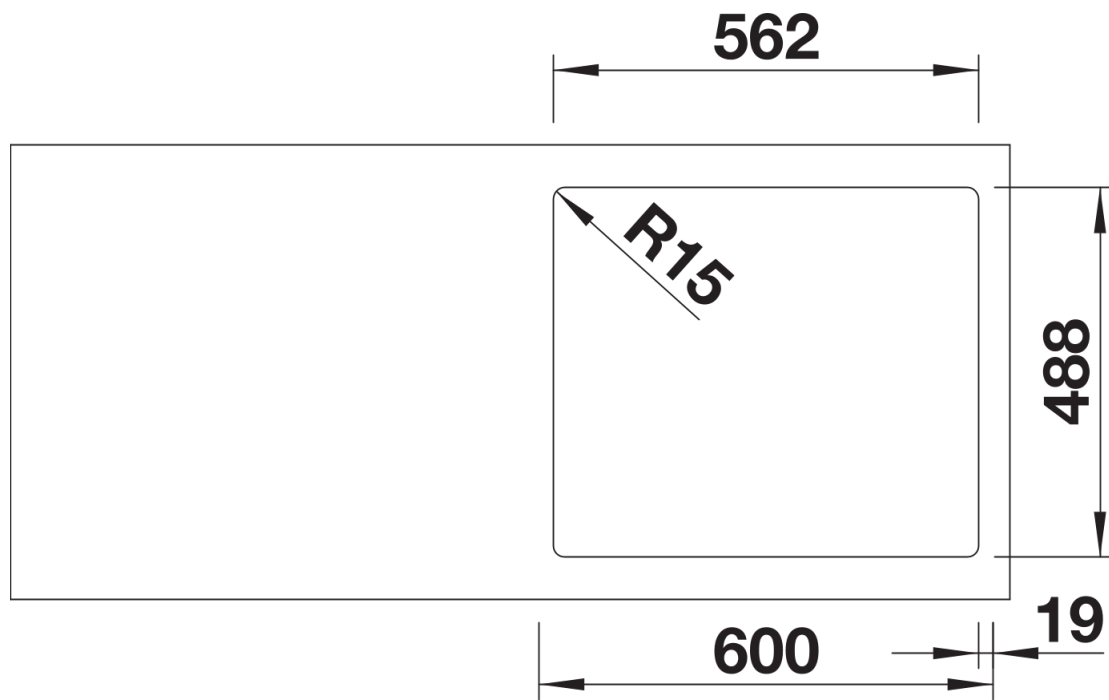

- Bohrungen für Küchenarmatur und Abfluffernbedienung sind vorhanden.
- Für den Einbau von Küchenarmatur oder Abfluffernbedienung in Keramikspülen empfehlen wir ein flexibles Dichtungsband, Artikel Nr. 120 055..
- Der Preis beinhaltet zwei Hahnlochbohrungen, Abfluffernbedienung und PuraPlus-Beschichtung.
- Ausschnitt-Daten für alle Einbauverfahren finden Sie in unserem Internet-Download

Lieferumfang

- 2 x ETAGON-Schiene aus Edelstahl
- Ablaufgarnitur mit Raumsparrohr
- 3 ½" InFino-Korbventil mit Abfluffernbedienung (Zugknopf)

Details

Aufsicht

Ausschnitt

Frontansicht

Seitenansicht