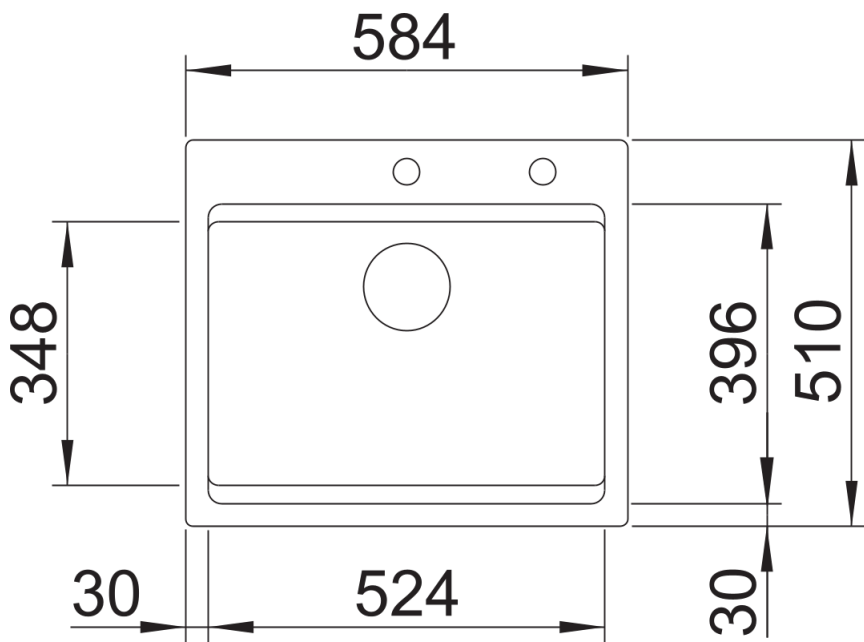

Lieferumfang

- 2 x ETAGON-Schiene aus Edelstahl
- Ablaufgarnitur mit Raumsparrohr
- 3 ½" InFino-Korbventil mit Abfluffernbedienung (Zugknopf)

Details

Aufsicht

Ausschnitt

Frontansicht

Seitenansicht