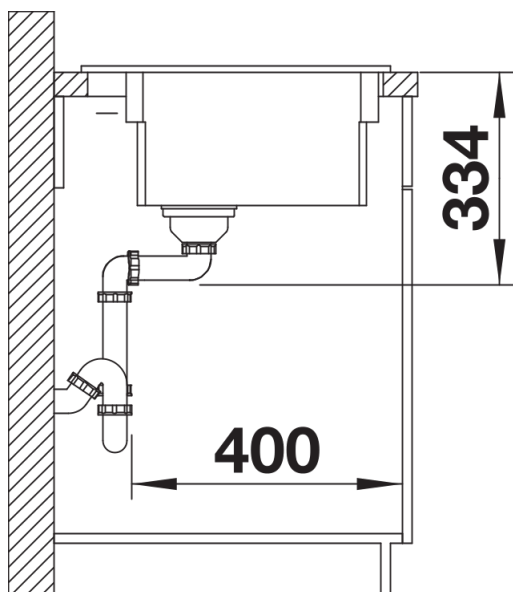

- Bohrungen für Küchenarmatur und Abfluffernbedienung sind vorhanden.
- Für den Einbau von Küchenarmatur oder Abfluffernbedienung in Keramikspülen empfehlen wir ein flexibles Dichtungsband, Artikel Nr. 120 055..
- Der Preis beinhaltet zwei Hahnlochbohrungen, Abfluffernbedienung und PuraPlus-Beschichtung.
- Ausschnitt-Daten für alle Einbauverfahren finden Sie in unserem Internet-Download

Lieferumfang

- 2 x ETAGON-Schiene aus Edelstahl
- Ablaufgarnitur mit Raumsparrohr
- 3 ½" InFino-Korbventil mit Abfluffernbedienung (Zugknopf)

Details

Aufsicht

Ausschnitt

Frontansicht

Seitenansicht