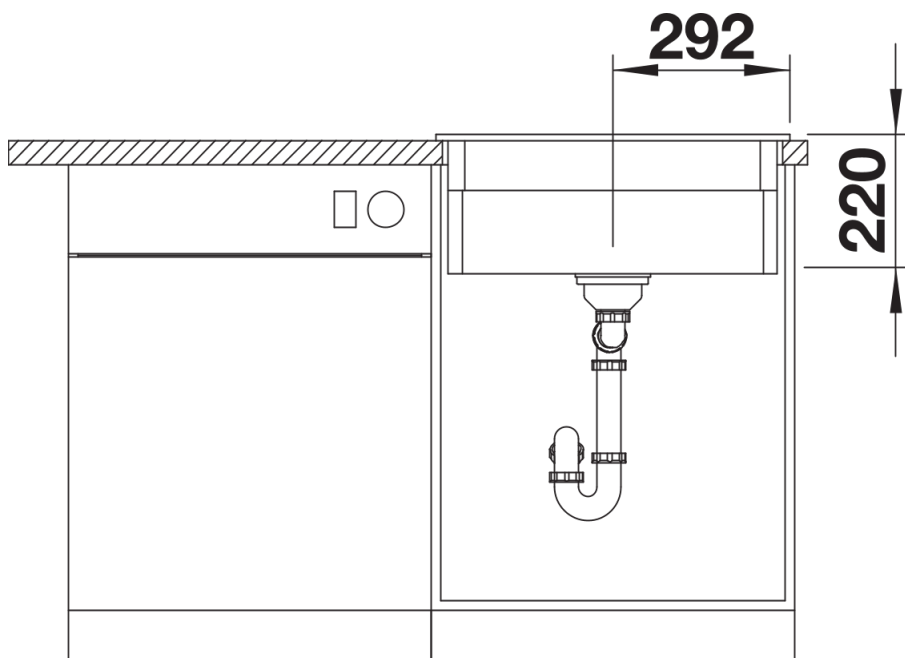

- Bohrungen für Küchenarmatur und Abfluffernbedienung sind vorhanden.
- Für den Einbau von Küchenarmatur oder Abfluffernbedienung in Keramikspülen empfehlen wir ein flexibles Dichtungsband, Artikel Nr. 120 055..
- Der Preis beinhaltet zwei Hahnlochbohrungen, Abfluffernbedienung und PuraPlus-Beschichtung.
- Ausschnitt-Daten für alle Einbauverfahren finden Sie in unserem Internet-Download

Lieferumfang

- 2 x ETAGON-Schiene aus Edelstahl
- Ablaufgarnitur mit Raumsparrohr
- 3 ½" InFino-Korbventil mit Abfluffernbedienung (Zugknopf)

Details

Aufsicht

Ausschnitt

Frontansicht

Seitenansicht