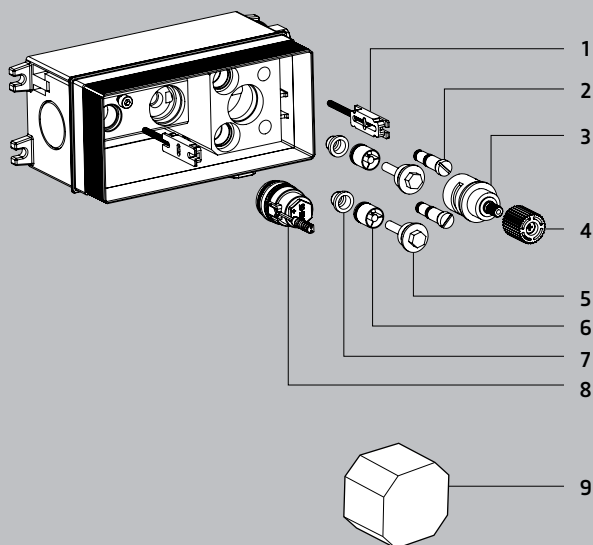

WimTec® OCEAN W7

 WimTec OCEAN W7 - 12 V

Art.Nr. 118 674, 118 698, 118 681, 118 704

Pos	Art.Nr.	Bezeichnung
1	119 725 	Elektronikmodul inkl. Sensor
2	119 732	Frontplatte weiß/chrom mit Thermostatgriff
	119 749	Frontplatte schwarz/chrom mit Thermostatgriff
3	115 536	Mischergriff
4	132 182	Kunststoff-Distanzring mit Sicherungsring
5	119 756	Auslauf lang 240 mm inkl. Auslaufrohr innen
	113 259	Auslauf kurz 185 mm inkl. Auslaufrohr innen
6	108 637	Strahlregler inkl. Ring
7	129 199	Messing Auslaufrohr innen inkl. O-Ringe
8	131 482	O-Ring Set Auslauf ab 08/18 (2 Stk.)
	131 475	O-Ring Set Auslauf bis 07/18 (2 Stk.)

WimTec Rohbausset W7

Art.Nr. 118 711

Pos	Art.Nr.	Bezeichnung
1	121 360	Befestigungsclip (2 Stk.)
2	119 763	Absperrung
3	119 800	Mischerkartusche inkl. Befestigungsring
4	120 820	Mischeradapter
	122 688	Mischeradapter Verlängerungsset für bis zu 25 mm zu tief eingebaute Rohbausets inkl. 2 Stk Befestigungsclips
5	119 794	Filterabdeckung (1 Stk.)
6	119 787	Rückflussverhinderer (1 Stk.)
7	119 770	Schmutzfilter (1 Stk.)
8	231 205	Magnetventil 6 V M28
	117 899 	Netzteil (1-fach)
9	113 792 	Netzteil (5-fach)