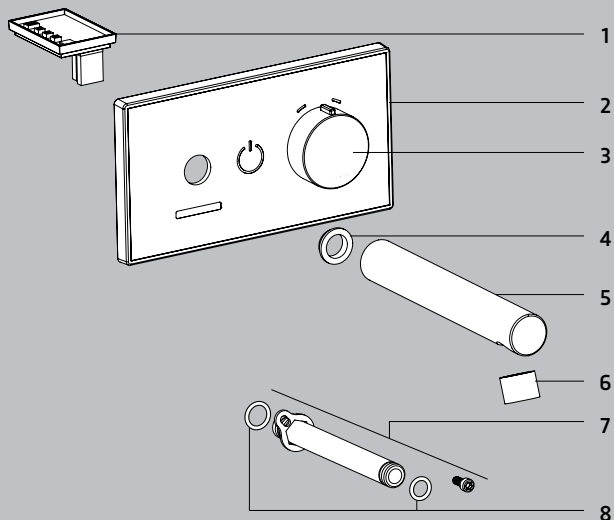

WimTec® OCEAN W7

 WimTec OCEAN W7 - 12 V

Art.Nr. 118 674, 118 698, 118 681, 118 704

Pos	Art.Nr.	Bezeichnung
1	119 725 	Elektronikmodul inkl. Sensor
2	119 732	Frontplatte weiß/chrom mit Thermostatgriff
	119 749	Frontplatte schwarz/chrom mit Thermostatgriff
3	115 536	Mischergriff
4	132 182	Kunststoff-Distanzring mit Sicherungsring
5	119 756	Auslauf lang 240 mm inkl. Auslaufrohr innen
	113 259	Auslauf kurz 185 mm inkl. Auslaufrohr innen
6	108 637	Strahlregler inkl. Ring
7	129 199	Messing Auslaufrohr innen inkl. O-Ringe
8	131 482	O-Ring Set Auslauf ab 08/18 (2 Stk.)
	131 475	O-Ring Set Auslauf bis 07/18 (2 Stk.)

WimTec Rohbausset W7

Art.Nr. 118 711

Pos	Art.Nr.	Bezeichnung
1	121 360	Befestigungsclip (2 Stk.)
2	119 763	Absperrung
3	119 800	Mischerkartusche inkl. Befestigungsring
4	120 820	Mischeradapter
	122 688	Mischeradapter Verlängerungsset für bis zu 25 mm zu tief eingebaute Rohbausets inkl. 2 Stk Befestigungsclips
5	119 794	Filterabdeckung (1 Stk.)
6	119 787	Rückflussverhinderer (1 Stk.)
7	119 770	Schmutzfilter (1 Stk.)
8	231 205	Magnetventil 6 V M28
	117 899 	Netzteil (1-fach)
9	113 792 	Netzteil (5-fach)