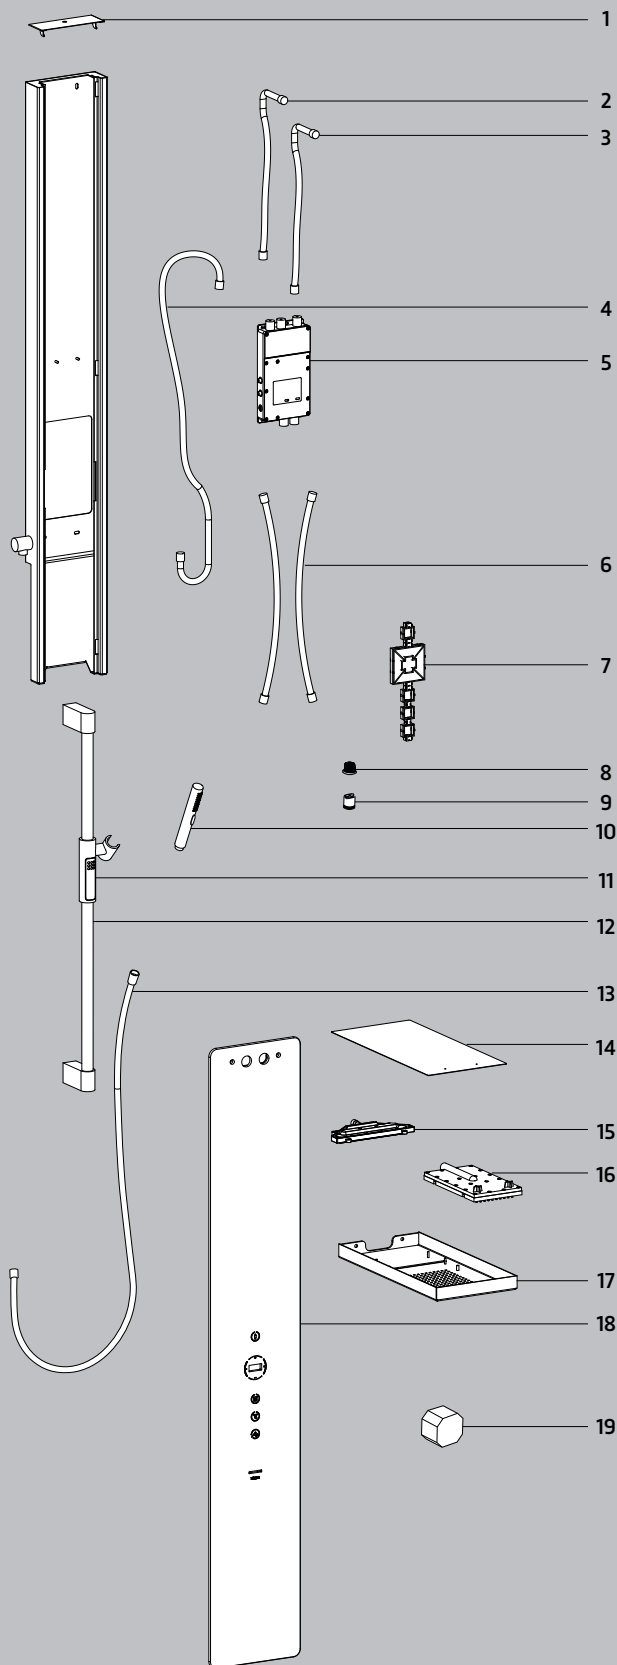

WimTec® OCEAN P10

WimTec OCEAN P10 - 12 V Art.Nr. 121 650, 121 643

Pos	Art.Nr.	Bezeichnung
1	123 661	Sicherungsdeckel
2	123 623	Schlauch für Schwallbrause
3	123 630	Schlauch für Kopfbrause
4	123 647	Schlauch für Handbrause
5	123 654	Elektronischer Mischer
6	123 678	Anschlussschlauch (1 Stk.)
7	123 685	Elektronikmodul
8	127 348	Feinfilter (2 Stk.)
9	119 787	Rückflussverhinderer (1 Stk.)
10	115 680	Handbrause
11	124 552	Ersatzteilgleiter
12	127 690	Schubstange mit Handbrausehalter
13	131 468	Handbrause-Schlauch
14	123 715	Abdeckung Regendusche
15	123 722	Kartusche Schwallbrause
16	114 140	Kartusche Regendusche
17	123 739	Grundkörper Regendusche
18	123 692	Frontplatte, Glas schwarz
	123 708	Frontplatte, Glas weiß
19	113 792	Netzteil