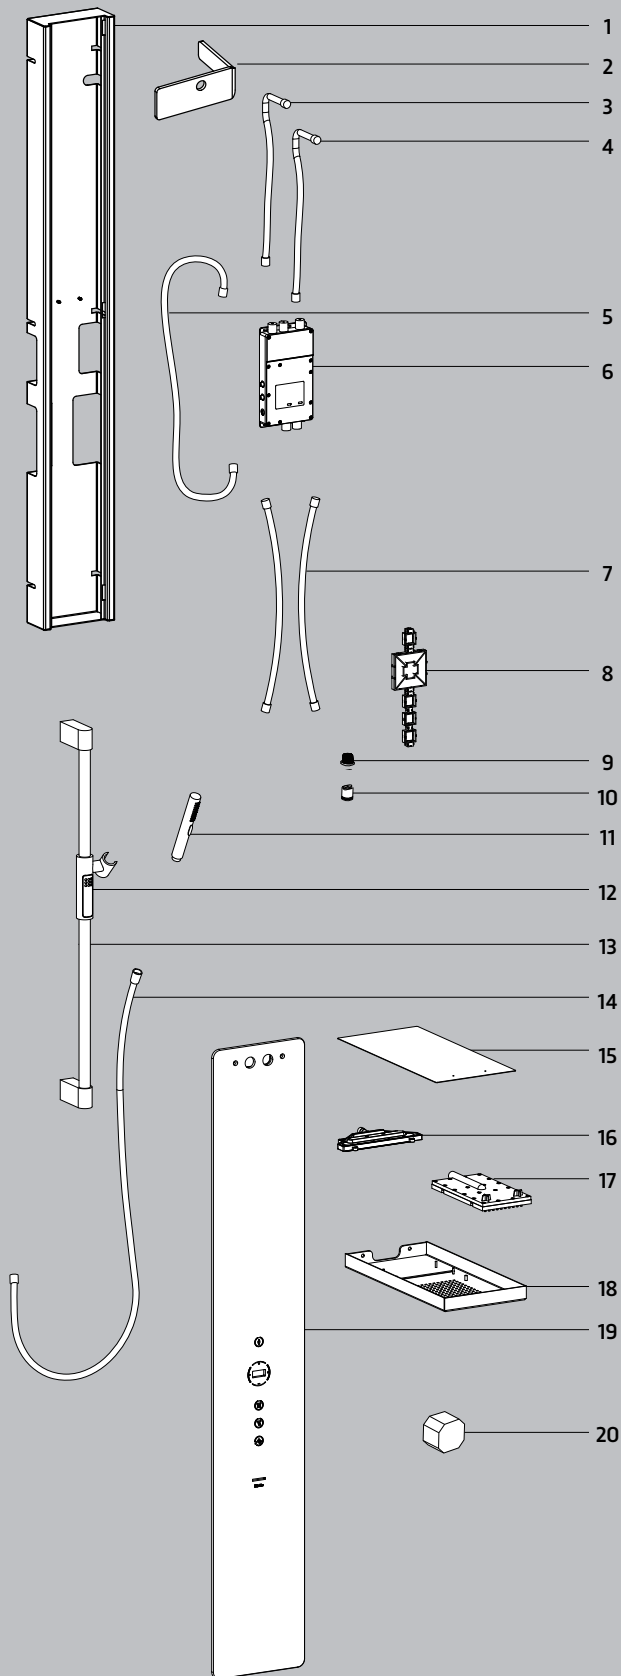

WimTec® OCEAN P11

WimTec PROOF P11 - 12 V

Art.Nr. 126 587, 126 570

Dusche

Pos	Art.Nr.	Bezeichnung
1	127 676	Grundkörper tiefenverstellbar
2	127 683	Aushängesicherung
3	123 623	Schlauch für Schwallbrause
4	123 630	Schlauch für Kopfbrause
5	123 647	Schlauch für Handbrause
6	123 654	Elektronischer Mischer
7	123 678	Anschlussschlauch (1 Stk.)
8	123 685	Elektronikmodul
9	127 348	Feinfilter (2 Stk.)
10	119 787	Rückflussverhinderer (1 Stk.)
11	115 680	Handbrause
12	120 653	Ersatzteilgleiter bis 03/19 (für Handbrauseset 119 022 und 119 992)
	124 552	Ersatzteilgleiter ab 04/19 (für Handbrauseset 129 281)
13	127 690	Schubstange mit Handbrausehalter
14	131 468	Handbrause-Schlauch
15	123 715	Abdeckung Regendusche
16	123 722	Kartusche Schwallbrause
17	114 140	Kartusche Regendusche
18	123 739	Grundkörper Regendusche
19	127 706	Frontplatte, Glas schwarz
	127 713	Frontplatte, Glas weiß
20	113 792	Netzteil