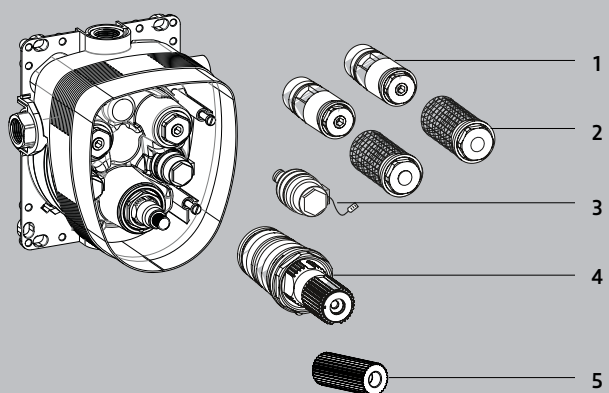

Pos	Art.Nr.	Bezeichnung
1	113 181	Absperrung (1 Stk.)
2	113 174	Schmutzfilter (1 Stk.)
3	231 205	Magnetventil 6 V M28
4	113 198	Thermostat komplett
5	118 131	Verlängerungsset für Thermostat

Legende: = Netzbetrieb = Batteriebetrieb = Ausführung mit thermischer Desinfektion = Kompatibel mit WimTec REMOTE

Alle Preise sind Brutto Listenpreise exkl. MwSt. gültig bis 31.3.2022. Druckfehler, Irrtümer und technische Änderungen vorbehalten.