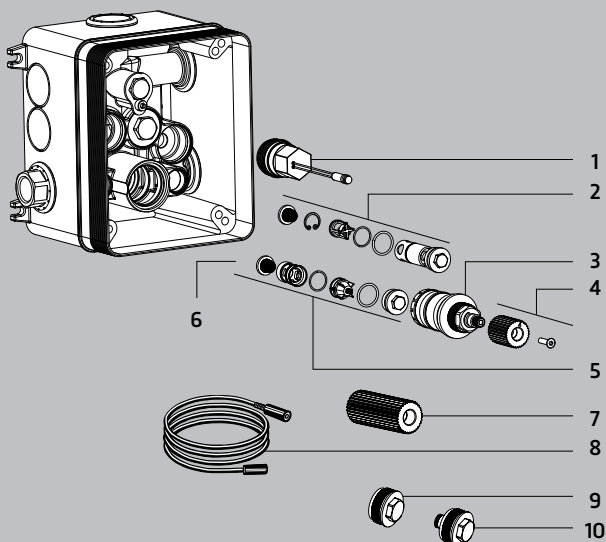

WimTec® OCEAN W6

Herstelldatum ab 04/2019:

 WimTec OCEAN W6 - 12 V

Art.Nr. 128 260, 128 277, 128 284, 128 291

Pos	Art.Nr.	Bezeichnung
1	120 875 	Elektronikplatte Standard
	120 868  	Elektronikplatte TD
2	113 211	Glas Frontplatte weiß/chrom mit Thermostatgriff
	114 485	Glas Frontplatte schwarz/chrom mit Thermostatgriff
3	113 259	Auslauf 185 mm Ausladung inkl. Messing Auslaufrohr innen
	119 756	Auslauf 240 mm Ausladung inkl. Messing Auslaufrohr innen
4	108 637	Strahlregler inkl. Ring
5	115 536	Mischergriff
6	113 877	Sicherungsschraube
7	113 273	Kunststoff Distanzring
8	129 199	Messing Auslaufrohr innen inkl. O-Ringe
9	131 482	O-Ring-Set Auslauf (2 Stk.)
10	117 899 	Netzteil (1-fach)
	113 792 	Netzteil (5-fach)

Herstelldatum ab 04/2019:

WimTec Rohbauset W6

Art.Nr. 128 093

Pos	Art.Nr.	Bezeichnung
1	128 833	Magnetventil 6 V M29
2	131 130	Rückflussverhinderer und Vorfilter Set Kaltwasser
3	131 154	Thermostat komplett
4	120 547	Adapter für Thermostat
5	131 147	Rückflussverhinderer und Vorfilter Set Warmwasser
6	119 770	Schmutzfilter (1 Stk.)
7	120 790	Verlängerungsset für Thermostat bis max. 25 mm
		Klärung, ob auch ein längeres Messingrohr benötigt wird
8	132 083	Versorgungskabel
9	134 551	Verschlussstopfen offen
10	134 544	Verschlussstopfen geschlossen