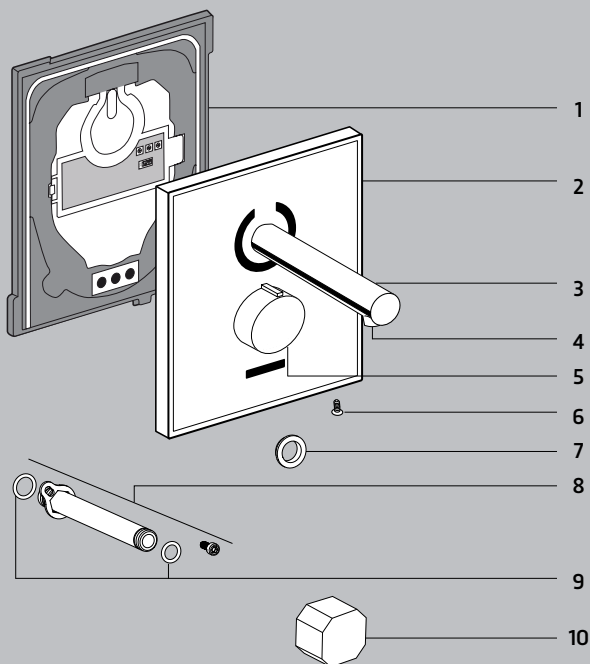

WimTec® OCEAN W6

Herstelldatum ab 01/2012 bis 03/2019:

 WimTec OCEAN W6 - 12 V Art.Nr. 112 382, 114 638, 118 803, 118 810

  WimTec OCEAN W6 - TD 12 V Art.Nr. 112 405, 114 645, 118 827, 118 834

Pos	Art.Nr.	Bezeichnung
1	120 875 	Elektronikplatte Standard
	120 868  	Elektronikplatte TD
2	113 211	Glas Frontplatte weiß/chrom mit Thermostatgriff
	114 485	Glas Frontplatte schwarz/chrom mit Thermostatgriff
3	113 259	Auslauf 185 mm Ausladung inkl. Messing Auslaufrohr innen
	119 756	Auslauf 240 mm Ausladung inkl. Messing Auslaufrohr innen
4	108 637	Strahlregler inkl. Ring
5	115 536	Mischergriff
6	113 877	Sicherungsschraube
7	113 273	Kunststoff Distanzring
8	129 199	Messing Auslaufrohr innen inkl. O-Ringe
	131 482	O-Ring Set Auslauf ab 08/18 (2 Stk.)
9	131 475	O-Ring Set Auslauf bis 07/18 (2 Stk.)
	117 899 	Netzteil (1-fach)
10	113 792 	Netzteil (5-fach)