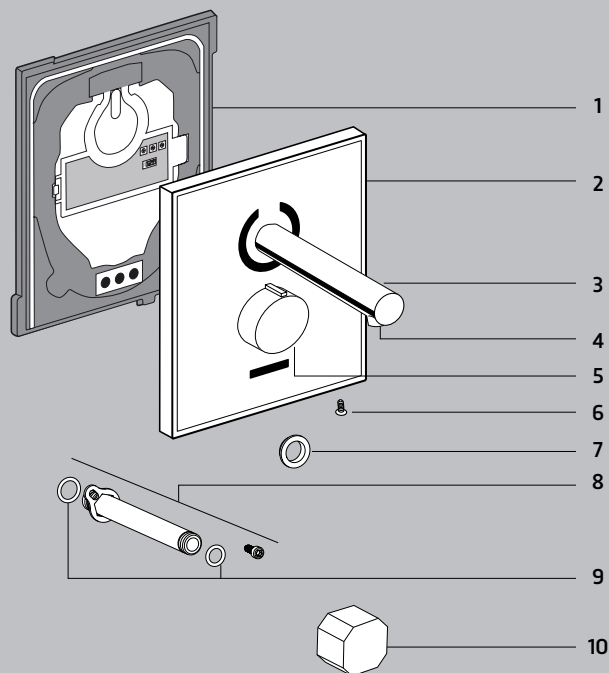

Herstelldatum bis 03/2019:

WimTec Rohbauset W6 Art.Nr. 119 961

 WimTec Rohbauset W6 - TD Art.Nr. 119 978

Pos	Art.Nr.	Bezeichnung
1	231 205	Magnetventil 6 V M28
2	119 770	Schmutzfilter (1 Stk.)
3	119 794	Filterabdeckung (1 Stk.)
4	119 763	Absperrung (1 Stk.)
5	120 530	Thermostat komplett
6	120 547	Adapter für Thermostat
7	119 787	Rückflussverhinderer (1 Stk.)
8	120 790	Verlängerungsset für Thermostat bis max. 25 mm
		Klärung, ob auch ein längeres Messingrohr benötigt wird
9	132 083	Versorgungskabel

WimTec® OCEAN W6

Herstelldatum bis 12/2011:

 WimTec OCEAN W6 - 12 V Art.Nr. 112 696, 112 382, 112 399, 114 638

  WimTec OCEAN W6 - TD 12 V Art.Nr. 112 689, 112 405, 112 061, 114 645

Pos	Art.Nr.	Bezeichnung
1	113 235 	Elektronikplatte Standard
	113 242  	Elektronikplatte TD
2	113 211	Glas Frontplatte weiß mit Thermostatgriff
	114 485	Glas Frontplatte schwarz mit Thermostatgriff
3	113 259	Auslauf 185 mm Ausladung inkl. Messing Auslaufrohr innen
	119 756	Auslauf 240 mm Ausladung inkl. Messing Auslaufrohr innen
4	108 637	Strahlregler inkl. Ring
5	115 536	Thermostatgriff
6	113 877	Sicherungsschraube
7	113 273	Kunststoff-Distanzring
8	129 199	Messing Auslaufrohr innen inkl. O-Ringe
9	131 475	O-Ring-Set Auslauf (2 Stk.)
	117 899 	Netzteil (1-fach)
	113 792 	Netzteil (5-fach)