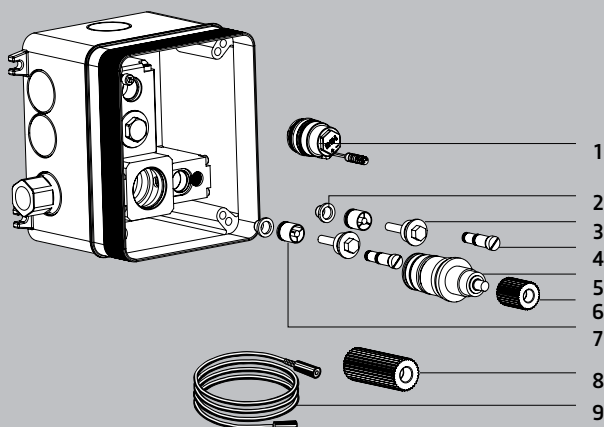

WimTec® OCEAN W6

Herstelldatum ab 01/2012 bis 03/2019:

 WimTec OCEAN W6 - 12 V Art.Nr. 112 382, 114 638, 118 803, 118 810

  WimTec OCEAN W6 - TD 12 V Art.Nr. 112 405, 114 645, 118 827, 118 834

Pos	Art.Nr.	Bezeichnung
1	120 875 	Elektronikplatte Standard
	120 868  	Elektronikplatte TD
2	113 211	Glas Frontplatte weiß/chrom mit Thermostatgriff
	114 485	Glas Frontplatte schwarz/chrom mit Thermostatgriff
3	113 259	Auslauf 185 mm Ausladung inkl. Messing Auslaufrohr innen
	119 756	Auslauf 240 mm Ausladung inkl. Messing Auslaufrohr innen
4	108 637	Strahlregler inkl. Ring
5	115 536	Mischergriff
6	113 877	Sicherungsschraube
7	113 273	Kunststoff Distanzring
8	129 199	Messing Auslaufrohr innen inkl. O-Ringe
	131 482	O-Ring Set Auslauf ab 08/18 (2 Stk.)
9	131 475	O-Ring Set Auslauf bis 07/18 (2 Stk.)
	117 899 	Netzteil (1-fach)
10	113 792 	Netzteil (5-fach)

Herstelldatum bis 03/2019:

WimTec Rohbauset W6 Art.Nr. 119 961

 WimTec Rohbauset W6 - TD Art.Nr. 119 978

Pos	Art.Nr.	Bezeichnung
1	231 205	Magnetventil 6 V M28
2	119 770	Schmutzfilter (1 Stk.)
3	119 794	Filterabdeckung (1 Stk.)
4	119 763	Absperrung (1 Stk.)
5	120 530	Thermostat komplett
6	120 547	Adapter für Thermostat
7	119 787	Rückflussverhinderer (1 Stk.)
8	120 790	Verlängerungsset für Thermostat bis max. 25 mm
		Klärung, ob auch ein längeres Messingrohr benötigt wird
9	132 083	Versorgungskabel