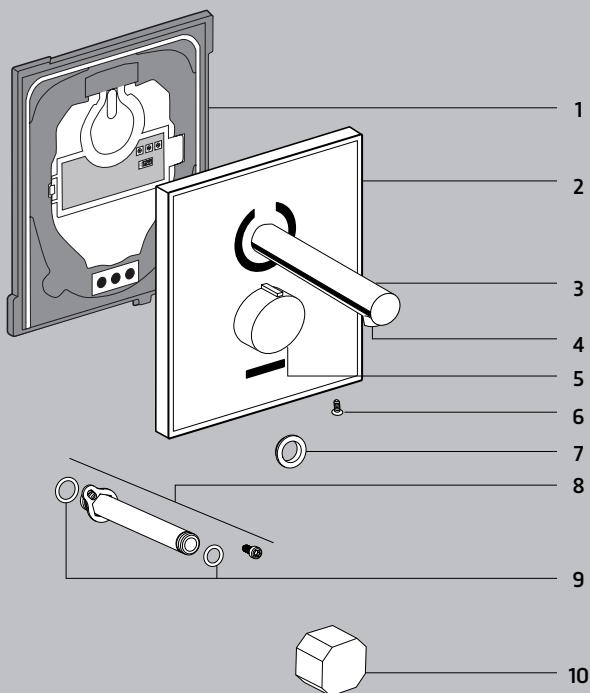

WimTec® OCEAN W6

Herstelldatum ab 04/2019:

 WimTec OCEAN W6 - 12 V

Art.Nr. 128 260, 128 277, 128 284, 128 291

Pos	Art.Nr.	Bezeichnung
1	120 875 	Elektronikplatte Standard
	120 868  	Elektronikplatte TD
2	113 211	Glas Frontplatte weiß/chrom mit Thermostatgriff
	114 485	Glas Frontplatte schwarz/chrom mit Thermostatgriff
3	113 259	Auslauf 185 mm Ausladung inkl. Messing Auslaufrohr innen
	119 756	Auslauf 240 mm Ausladung inkl. Messing Auslaufrohr innen
4	108 637	Strahlregler inkl. Ring
5	115 536	Mischergriff
6	113 877	Sicherungsschraube
7	113 273	Kunststoff Distanzring
8	129 199	Messing Auslaufrohr innen inkl. O-Ringe
9	131 482	O-Ring-Set Auslauf (2 Stk.)
10	117 899 	Netzteil (1-fach)
	113 792 	Netzteil (5-fach)

Herstelldatum ab 04/2019:

WimTec Rohbauset W6

Art.Nr. 128 093

Pos	Art.Nr.	Bezeichnung
1	128 833	Magnetventil 6 V M29
2	131 130	Rückflussverhinderer und Vorfilter Set Kaltwasser
3	131 154	Thermostat komplett
4	120 547	Adapter für Thermostat
5	131 147	Rückflussverhinderer und Vorfilter Set Warmwasser
6	119 770	Schmutzfilter (1 Stk.)
7	120 790	Verlängerungsset für Thermostat bis max. 25 mm
		Klärung, ob auch ein längeres Messingrohr benötigt wird
8	132 083	Versorgungskabel
9	134 551	Verschlussstopfen offen
10	134 544	Verschlussstopfen geschlossen