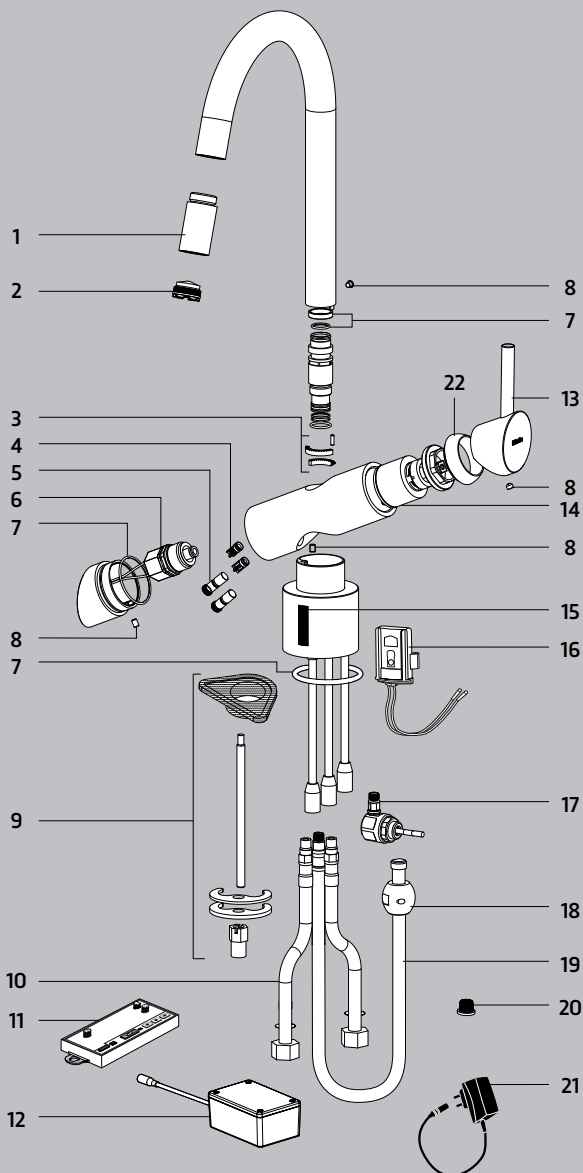

WimTec® VIVA K6 - HDM

 WimTec VIVA K6 - HDM 230 V

Standard Art.Nr. 128 383

 WimTec VIVA K6 - HDM 230 V

HyPlus Art.Nr. 128 406

 WimTec VIVA K6 - HDM 9 V

Standard Art.Nr. 128 390

 WimTec VIVA K6 - HDM 9 V

HyPlus Art.Nr. 128 413

Pos	Art.Nr.	Bezeichnung
1	132 557	Strahlregleraufnahme (ab 04/20)
	129 465	Strahlregleraufnahme (bis 03/20)
2	129 458	Strahlregler Standard
	129 304	Strahlregler laminar HyPlus
3	129 335	Anschlagbegrenzer für Auslauf inkl. Schraube
4	129 373	Rückflussverhinderer 1 Stk.
5	129 472	Regulierwelle 1 Stk.
6	131 246	Magnetventil 6 V
7	129 441	O-Ring Set
8	129 328	Schraubenset
9	129 380	Befestigungsset
10	230 291	Anschlussschlauch 1 Stk. 350 mm Länge
	230 307	Anschlussschlauch 1 Stk. 500 mm Länge
11	129 410	  Elektronikmodul Standard
	130 386	  Elektronikmodul HD 9 V HyPlus
	132 564	  Elektronikmodul HD 230 V HyPlus
12	129 434	 Batteriemodul inkl. 6 Stk. 1,5 V Batterien
13	129 342	Mischerhebel
14	129 359	Mischerkartusche
15	109 047	Sensorfenster
16	129 366	Infrarotsensor
17	129 397	Drucksensor HyPlus
18	129 489	Rückzuggewicht für Ausziehschlauch
19	129 496	Ausziehschlauch
20	119 770	Schmutzfilter (1 Stk.)
21	101 065	 Netzteil 230 V
22	134 575	Rosette