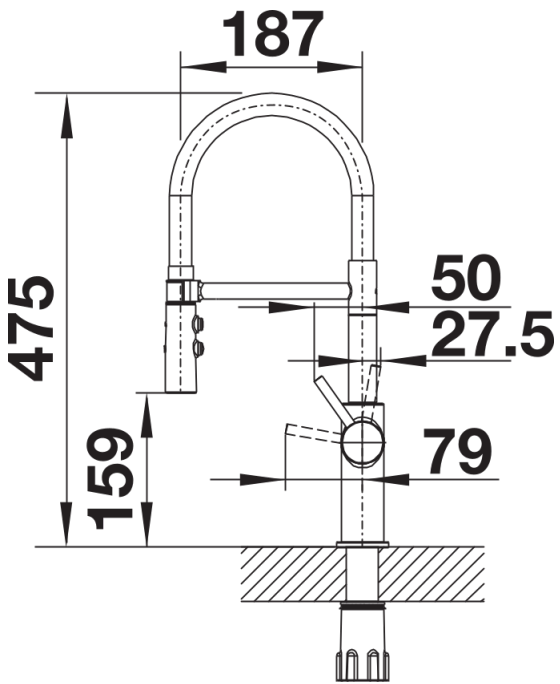

## Produktdatenblatt CATRIS-S Flexo

Art. Nr. 525793

## Lieferumfang

---

- Auslauf schwenkbar 360°
- Hahnlochbohrung mit  $\varnothing$  35mm erforderlich
- Kartusche mit keramischen Dichtungen
- Brause aus Kunststoff
- Flexible Anschlussschläuche mit 450 mm Länge und  $\frac{3}{8}$ " Mutter für besonders leichte und sichere Montage
- Patentierter Strahlregler für deutlich geringere Verkalkung
- Stabilisierungsplatte zur Erhöhung der Standfestigkeit der Küchenarmatur bei Einbau in Spülen aus Edelstahl
- Serienmäßig mit Rückflussverhinderer ausgestattet und damit eigensicher gegen Rückfließen nach EN 1717
- LGA zugelassen
- DVGW zugelassen
- 

## Details

---

Schwenkbereich

Seitenansicht Hebel 2D

Seitenansicht