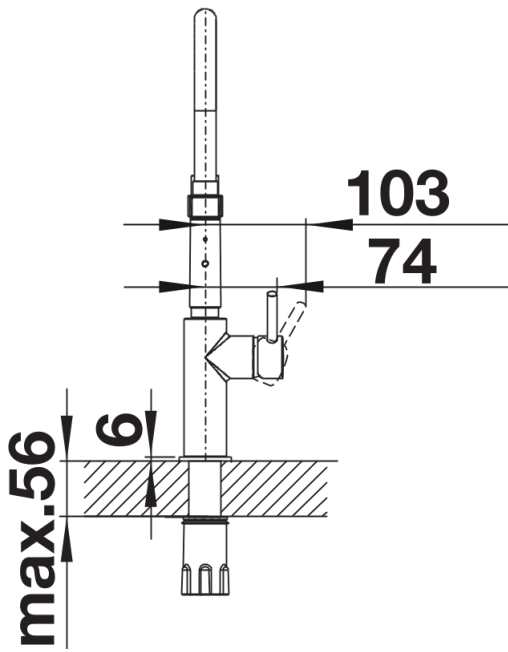

## Produktdatenblatt CATRIS-S Flexo

Art. Nr. 525793

## Lieferumfang

---

- Auslauf schwenkbar 360°
- Hahnlochbohrung mit  $\varnothing$  35mm erforderlich
- Kartusche mit keramischen Dichtungen
- Brause aus Kunststoff
- Flexible Anschlussschläuche mit 450 mm Länge und  $\frac{3}{8}$ " Mutter für besonders leichte und sichere Montage
- Patentierter Strahlregler für deutlich geringere Verkalkung
- Stabilisierungsplatte zur Erhöhung der Standfestigkeit der Küchenarmatur bei Einbau in Spülen aus Edelstahl
- Serienmäßig mit Rückflussverhinderer ausgestattet und damit eigensicher gegen Rückfließen nach EN 1717
- LGA zugelassen
- DVGW zugelassen
- 

## Details

---

Schwenkbereich

Seitenansicht Hebel 2D

Seitenansicht