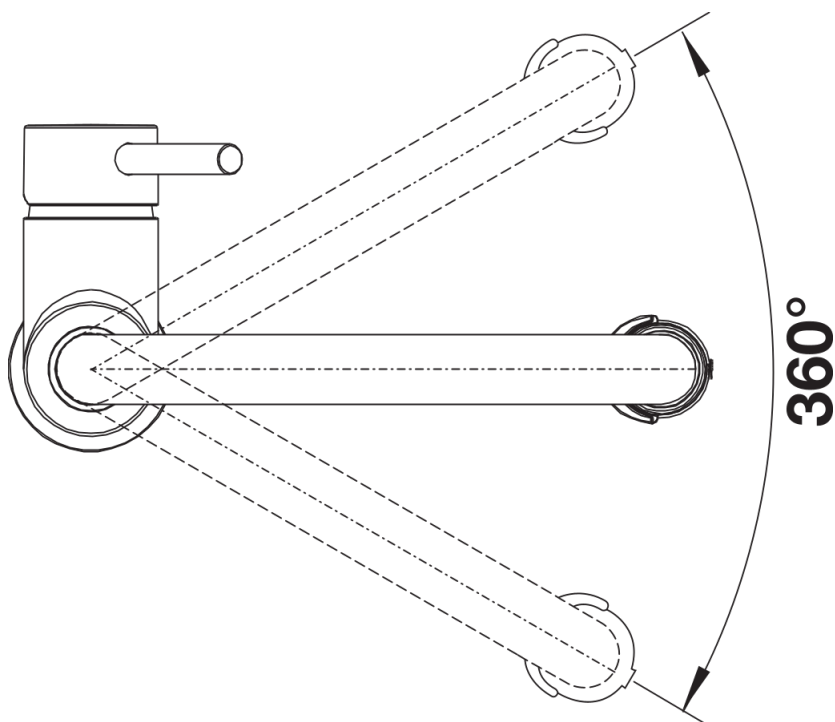

### Vorteil

---

- Klassische Linien kombiniert mit semiprofessionellem Design und anspruchsvoller Ausstattung
- Ausführung in schwarz matt für eine genaue Abstimmung auf das Umfeld
- Flexibler Gummischlauch in schwarz bietet optimalen Bewegungsradius
- Zweistrahlblause für leichtes Wechseln von Perlstrahl auf Brausestrahl
- Komfortable Arretierung der Brause durch präzise Magnethalterung
- Durch die geringe Höhe perfekt mit Oberschränken kombinierbar

## Lieferumfang

---

- Auslauf schwenkbar 360°
- Hahnlochbohrung mit  $\varnothing$  35mm erforderlich
- Kartusche mit keramischen Dichtungen
- Brause aus Kunststoff
- Flexible Anschlussschläuche mit 450 mm Länge und  $\frac{3}{8}$ " Mutter für besonders leichte und sichere Montage
- Patentierter Strahlregler für deutlich geringere Verkalkung
- Stabilisierungsplatte zur Erhöhung der Standfestigkeit der Küchenarmatur bei Einbau in Spülen aus Edelstahl
- Serienmäßig mit Rückflussverhinderer ausgestattet und damit eigensicher gegen Rückfließen nach EN 1717
- LGA zugelassen
- DVGW zugelassen
- 

## Details

---

Schwenkbereich

Seitenansicht Hebel 2D

Seitenansicht