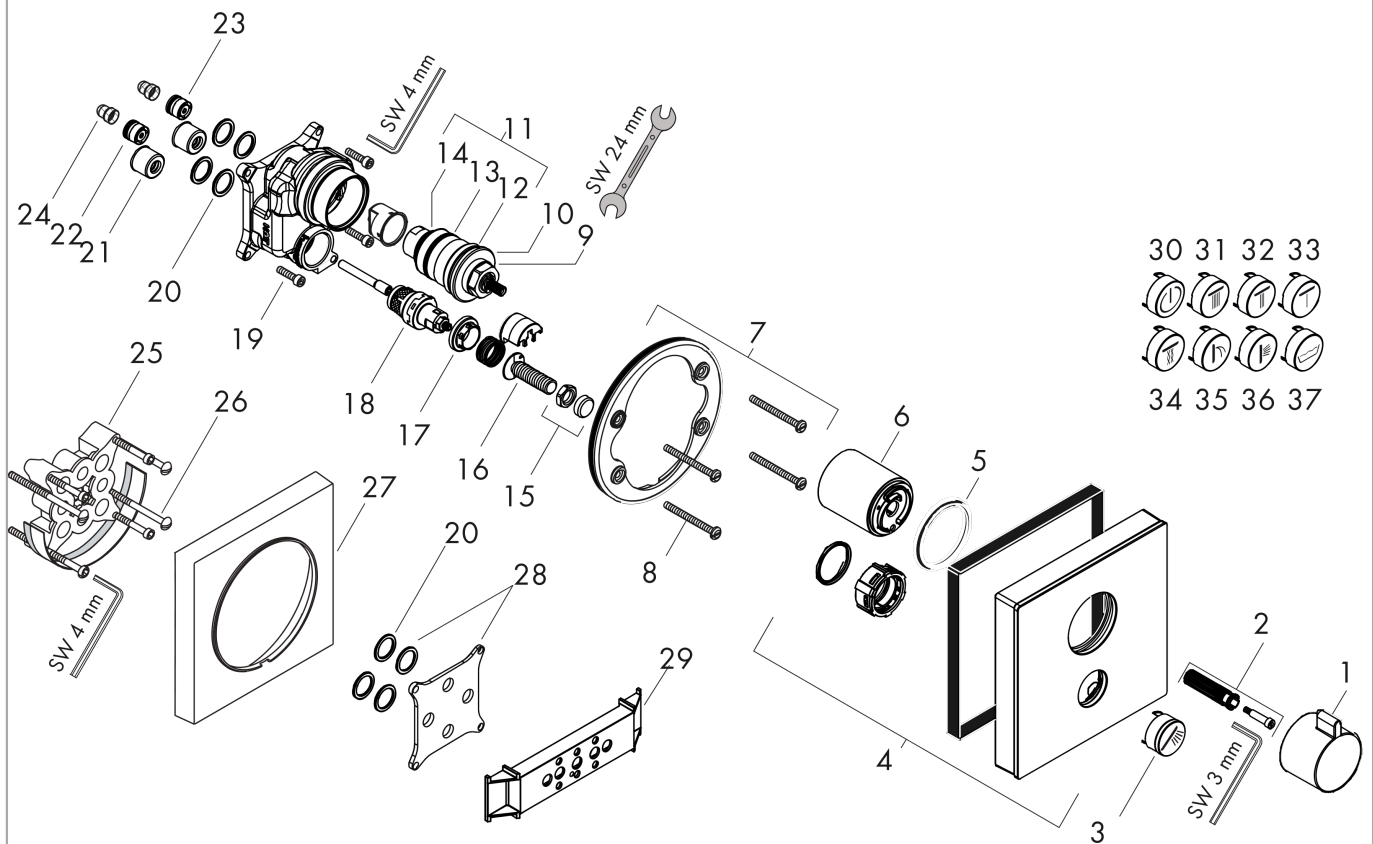

ShowerSelect Glas

Thermostat HighFlow Unterputz für 1 Verbraucher und einen zusätzlichen Abgang

Oberflächen: **Weiß/Chrom** Artikelnummer: **15735400**

Explosionszeichnung

Baujahr: >08/16

ShowerSelect Glas

Thermostat HighFlow Unterputz für 1 Verbraucher und einen zusätzlichen Abgang

Oberflächen: **Weiß/Chrom** Artikelnummer: **15735400**

Ersatzteilliste

Baujahr: >08/16

Pos.	Beschreibung	Artikelnummer	PG	VE
1	Thermostatgriff	92596000	-	1
2	Griffadapter	92597000	-	1
3	Symbol Handbrause	92573450	-	1
4	Rosette 155 / 155 mm	92618400	-	1
5	O-Ring 48x5	98174000	-	1
6	Hülse	92867000	-	1
7	Rosettenträger	98793000	-	1
8	Trägerschraubenset	96454000	-	1
9	Temperatur Regeleinheit	96633000	-	1
10	O-Ring 43x1,5	98148000	-	1
11	Dichtungsset	96636000	-	1
12	O-Ring 38x2,5	98198000	-	1
13	O-Ring 34x2	98383000	-	1
14	O-Ring 26x2	98147000	-	1
15	Mutter und Kappe	92696000	-	1
16	Select-Adapter	92219000	-	1
17	Mutter	98368000	-	1
18	Absperreinheit (AVP)	95758000	-	1
19	Schraubenset	96525000	-	1
20	O-Ring 16x2	98133000	-	1
21	Schalldämpfer	94073000	-	1
22	Rückflussverhinderer (druckbeständig bis 2 MPa)	92594000	-	1
23	Rückflußverhinderer	97980000	-	1
24	Schmutzfangsieb	98513000	-	1
25	Verlängerung 25 mm	13595000	-	1
26	Trägerschraubenset	97747000	-	1
27	Verlängerung 22 mm	13604000	-	1
28	Ausgleichsset 1°	95521000	-	1
29	Montagehilfe	92540000	-	1
30	Symbol ON/OFF	92579450	-	1
31	Symbol Kopfbrause Rain groß	92571450	-	1
32	Symbol Kopfbrause Rain klein	92572450	-	1
33	Symbol Mono	92576450	-	1
34	Symbol Whirl	92575450	-	1
35	Symbol Schwall	92574450	-	1
36	Symbol Seitenbrause	92578450	-	1
37	Symbol Wanne	92577450	-	1
a	Grundset	01800180	-	1
b	Adapter für vertauschte Anschlüsse	93181000	-	1
c	Armaturenfett	90920000	-	1