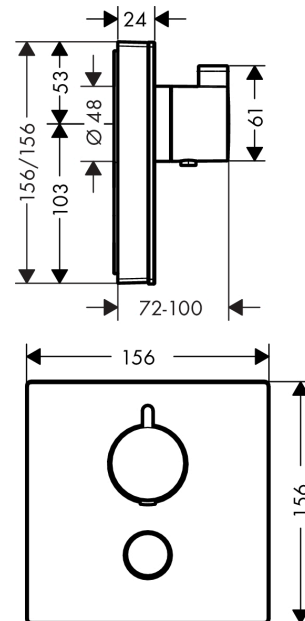

ShowerSelect Glas

Thermostat HighFlow Unterputz für 1 Verbraucher und einen zusätzlichen Abgang

Oberflächen: **Weiß/Chrom** Artikelnummer: **15735400**

Beschreibung

Merkmale

- 1 Verbraucher und ein zusätzlicher Abgang
- komfortables Ein-/Ausschalten eines Verbrauchers durch Select-Button
- Durchflussmenge Anschluss Handbrause (bei 3 bar): 34 l/min
- Durchflussmenge oberer Abgang: 59 l/min
- Thermostatkartusche, Start/ Stop Ventil zur Bedienung der Verbraucher
- Sicherheitssperre bei 40° C
- Temperaturbegrenzung einstellbar
- Anschlussart: Grundkörper
- min. Betriebsdruck: 1 bar
- max. Betriebsdruck: 10 bar
- Geräuschgruppe: I
- Durchflussklasse: C
- Schmutzfangsieb integriert
- Thermostat wird geliefert mit Taste Handbrause

Technologie

Produktabbildung

Maßzeichnung

ShowerSelect Glas

Thermostat HighFlow Unterputz für 1 Verbraucher und einen zusätzlichen Abgang

Oberflächen: **Weiß/Chrom** Artikelnummer: **15735400**

Durchflussdiagramm

ShowerSelect Glas

Thermostat HighFlow Unterputz für 1 Verbraucher und einen zusätzlichen Abgang

Oberflächen: **Weiß/Chrom** Artikelnummer: **15735400**

Explosionszeichnung

Baujahr: >08/16

ShowerSelect Glas