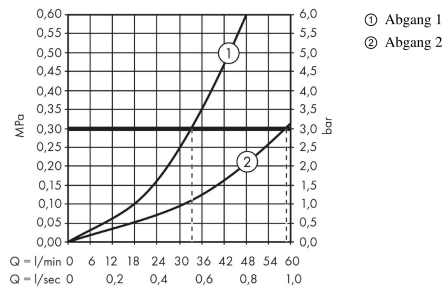

ShowerSelect Glas

Thermostat HighFlow Unterputz für 1 Verbraucher und einen zusätzlichen Abgang

Oberflächen: **Weiß/Chrom** Artikelnummer: **15735400**

Beschreibung

Merkmale

- 1 Verbraucher und ein zusätzlicher Abgang
- komfortables Ein-/Ausschalten eines Verbrauchers durch Select-Button
- Durchflussmenge Anschluss Handbrause (bei 3 bar): 34 l/min
- Durchflussmenge oberer Abgang: 59 l/min
- Thermostatkartusche, Start/ Stop Ventil zur Bedienung der Verbraucher
- Sicherheitssperre bei 40° C
- Temperaturbegrenzung einstellbar
- Anschlussart: Grundkörper
- min. Betriebsdruck: 1 bar
- max. Betriebsdruck: 10 bar
- Geräuschgruppe: I
- Durchflussklasse: C
- Schmutzfangsieb integriert
- Thermostat wird geliefert mit Taste Handbrause

Technologie

Produktabbildung

Maßzeichnung

ShowerSelect Glas

Thermostat HighFlow Unterputz für 1 Verbraucher und einen zusätzlichen Abgang

Oberflächen: **Weiß/Chrom** Artikelnummer: **15735400**

Durchflussdiagramm