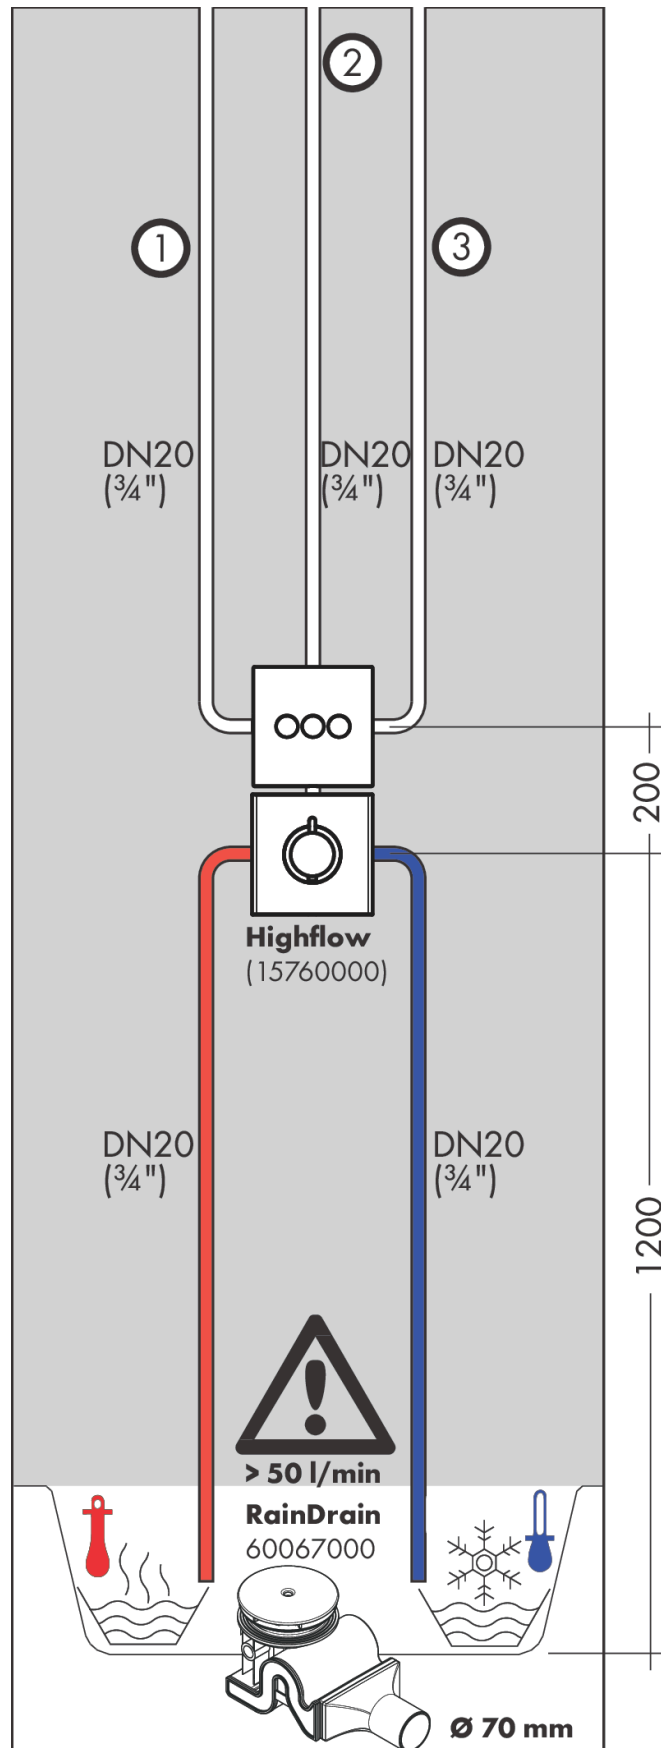

ShowerSelect Glas

Ventil Unterputz für 3 Verbraucher

Oberflächen: **Weiß/Chrom** Artikelnummer: **15736400**

Beschreibung

Merkmale

- 3 Verbraucher
- gleichzeitige Nutzung von mehreren Verbrauchern
- maximale Durchflussmenge bei 3 bar: 30 l/min
- Durchflussmenge oberer Abgang: 26 l/min
- Durchflussmenge links und rechts: 29 l/min
- Durchflussmenge bei gleichzeitiger Nutzung aller Verbraucher: 44 l/min
- Start/ Stop Ventil zur Bedienung der Verbraucher
- Anschlussart: Grundkörper
- Geräuschgruppe: II
- Durchflussklasse: B, B, B
- Ventil wird geliefert mit Tasten Schwall, Rain groß, Mono

Technologie

Produktabbildung

Maßzeichnung

Durchflussdiagramm

ShowerSelect Glas
Ventil Unterputz für 3 Verbraucher

Oberflächen: **Weiß/Chrom** Artikelnummer: **15736400**

Einbaubeispiel

ShowerSelect Glas
Ventil Unterputz für 3 Verbraucher

Ersatzteilliste

Baujahr: >07/15

Pos.	Beschreibung	Artikelnummer	PG	VE
1	Rosette 155 / 155 mm	92624400	-	1
2	Symbol Mono	92576450	-	1
3	Symbol Kopfbrause Rain groß	92571450	-	1
4	Symbol Schwall	92574450	-	1
5	Rosettenträger	98793000	-	1
6	Trägerschraubenset	96454000	-	1
7	Select-Adapter	92219000	-	1
8	Mutter und Kappe	92696000	-	1
9	Mutter	98368000	-	1
10	Absperreinheit (AVP)	95758000	-	1
11	Schraubenset	96525000	-	1
12	O-Ring 16x2	98133000	-	1
13	Schalldämpfer	94073000	-	1
14	Verlängerung 25 mm	13595000	-	1
15	Trägerschraubenset	97747000	-	1
16	Verlängerung 22 mm	13604000	-	1
17	Verlängerung 10 mm für iBox universal mit Vorabspernung	92332000	-	1
18	Ausgleichsset 1°	95521000	-	1
19	Spülblock kpl.	15956000	-	1
20	Montagehilfe	92540000	-	1
a	Grundset	01800180	-	1
b	Symbol ON/OFF	92579450	-	1
c	Symbol Kopfbrause Rain klein	92572450	-	1
d	Symbol Handbrause	92573450	-	1
e	Symbol Whirl	92575450	-	1
f	Symbol Seitenbrause	92578450	-	1
g	Symbol Wanne	92577450	-	1