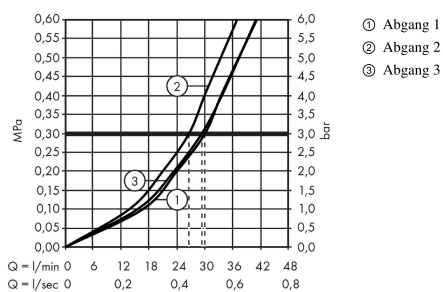

ShowerSelect Glas

Ventil Unterputz für 3 Verbraucher

Oberflächen: **Weiß/Chrom** Artikelnummer: **15736400**

Beschreibung

Merkmale

- 3 Verbraucher
- gleichzeitige Nutzung von mehreren Verbrauchern
- maximale Durchflussmenge bei 3 bar: 30 l/min
- Durchflussmenge oberer Abgang: 26 l/min
- Durchflussmenge links und rechts: 29 l/min
- Durchflussmenge bei gleichzeitiger Nutzung aller Verbraucher: 44 l/min
- Start/ Stop Ventil zur Bedienung der Verbraucher
- Anschlussart: Grundkörper
- Geräuschgruppe: II
- Durchflussklasse: B, B, B
- Ventil wird geliefert mit Tasten Schwall, Rain groß, Mono

Technologie

Produktabbildung

Maßzeichnung

Durchflussdiagramm

ShowerSelect Glas
Ventil Unterputz für 3 Verbraucher

Oberflächen: **Weiß/Chrom** Artikelnummer: **15736400**

Einbaubeispiel

ShowerSelect Glas
Ventil Unterputz für 3 Verbraucher