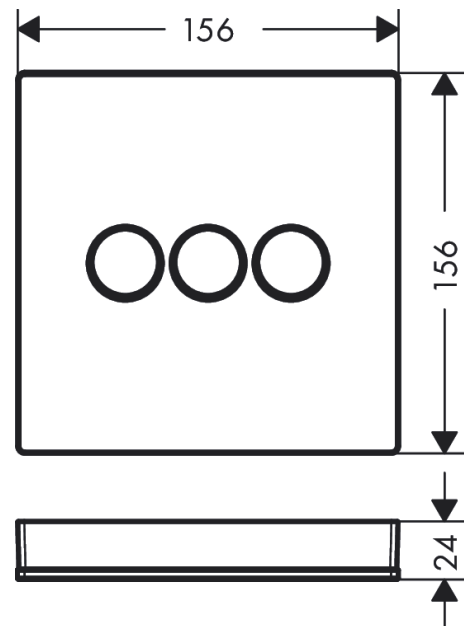

ShowerSelect Glas

Ventil Unterputz für 3 Verbraucher

Oberflächen: **Weiß/Chrom** Artikelnummer: **15736400**

Beschreibung

Merkmale

- 3 Verbraucher
- gleichzeitige Nutzung von mehreren Verbrauchern
- maximale Durchflussmenge bei 3 bar: 30 l/min
- Durchflussmenge oberer Abgang: 26 l/min
- Durchflussmenge links und rechts: 29 l/min
- Durchflussmenge bei gleichzeitiger Nutzung aller Verbraucher: 44 l/min
- Start/ Stop Ventil zur Bedienung der Verbraucher
- Anschlussart: Grundkörper
- Geräuschgruppe: II
- Durchflussklasse: B, B, B
- Ventil wird geliefert mit Tasten Schwall, Rain groß, Mono

Technologie

Produktabbildung

Maßzeichnung

Durchflussdiagramm

ShowerSelect Glas
Ventil Unterputz für 3 Verbraucher

Oberflächen: **Weiß/Chrom** Artikelnummer: **15736400**

Einbaubeispiel

ShowerSelect Glas
Ventil Unterputz für 3 Verbraucher

Oberflächen: **Weiß/Chrom** Artikelnummer: **15736400**

Explosionszeichnung

Baujahr: >07/15

**ShowerSelect Glas
Ventil Unterputz für 3 Verbraucher**

Oberflächen: **Weiß/Chrom** Artikelnummer: **15736400**