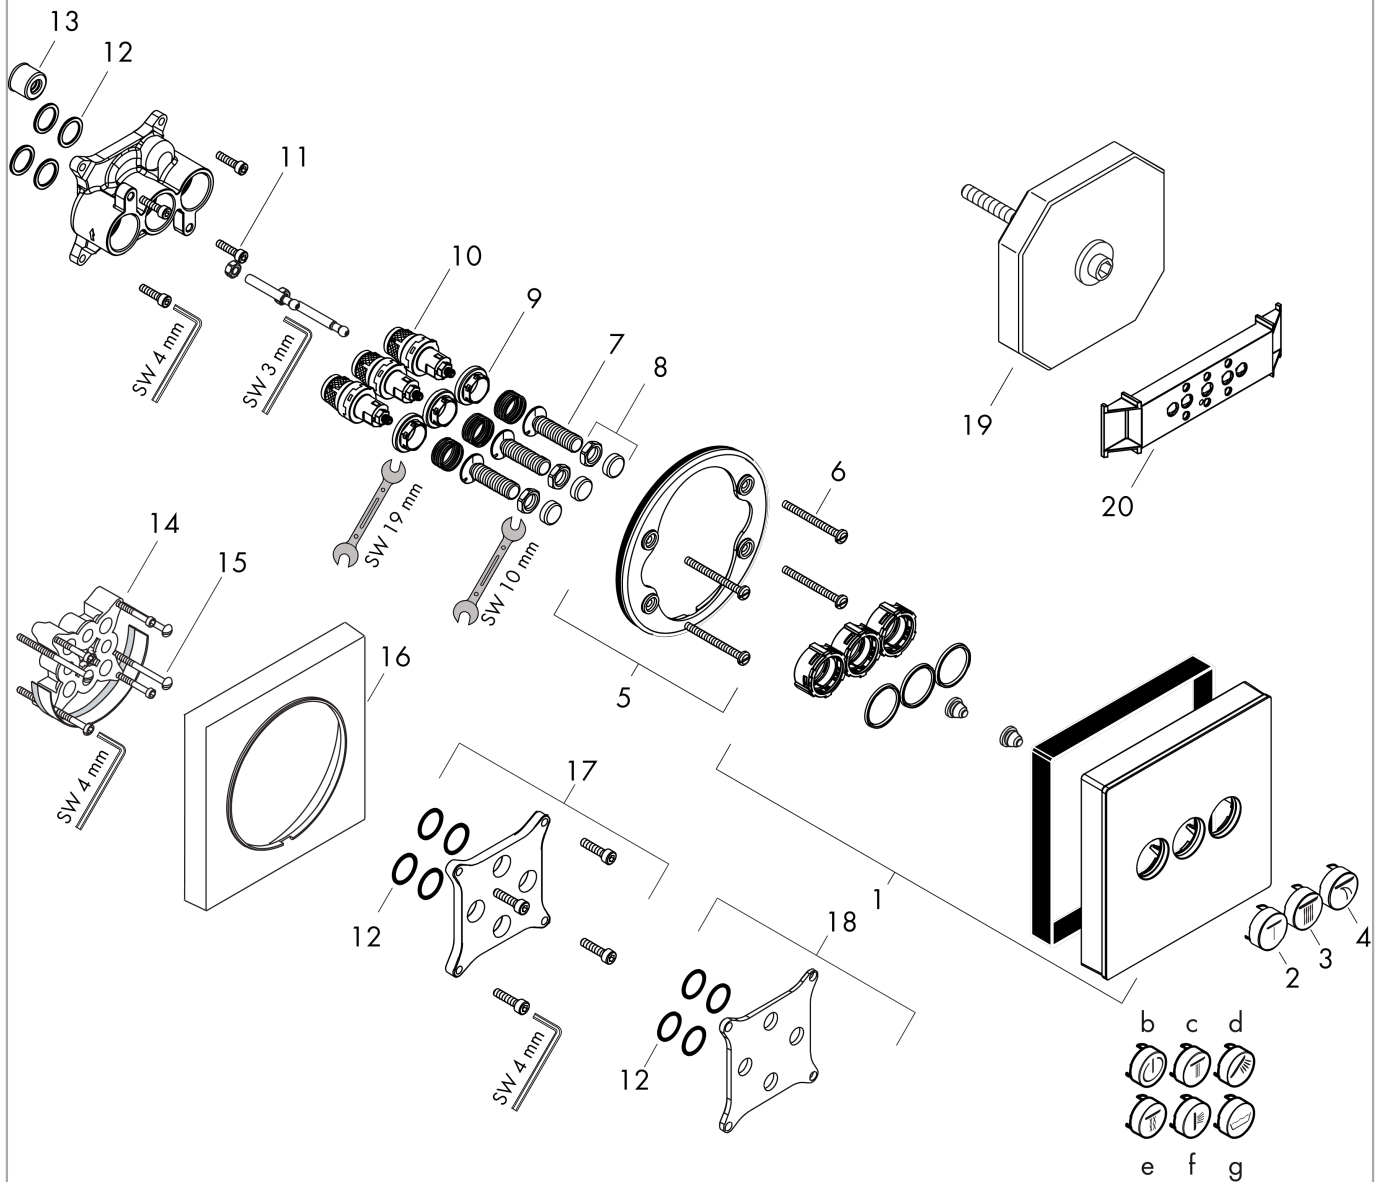

ShowerSelect Glas
Ventil Unterputz für 3 Verbraucher

Oberflächen: **Weiß/Chrom** Artikelnummer: **15736400**

Explosionszeichnung

Baujahr: >07/15

**ShowerSelect Glas
Ventil Unterputz für 3 Verbraucher**

Oberflächen: **Weiß/Chrom** Artikelnummer: **15736400**

Ersatzteilliste

Baujahr: >07/15

Pos.	Beschreibung	Artikelnummer	PG	VE
1	Rosette 155 / 155 mm	92624400	-	1
2	Symbol Mono	92576450	-	1
3	Symbol Kopfbrause Rain groß	92571450	-	1
4	Symbol Schwall	92574450	-	1
5	Rosettenträger	98793000	-	1
6	Trägerschraubenset	96454000	-	1
7	Select-Adapter	92219000	-	1
8	Mutter und Kappe	92696000	-	1
9	Mutter	98368000	-	1
10	Absperreinheit (AVP)	95758000	-	1
11	Schraubenset	96525000	-	1
12	O-Ring 16x2	98133000	-	1
13	Schalldämpfer	94073000	-	1
14	Verlängerung 25 mm	13595000	-	1
15	Trägerschraubenset	97747000	-	1
16	Verlängerung 22 mm	13604000	-	1
17	Verlängerung 10 mm für iBox universal mit Vorabspernung	92332000	-	1
18	Ausgleichsset 1°	95521000	-	1
19	Spülblock kpl.	15956000	-	1
20	Montagehilfe	92540000	-	1
a	Grundset	01800180	-	1
b	Symbol ON/OFF	92579450	-	1
c	Symbol Kopfbrause Rain klein	92572450	-	1
d	Symbol Handbrause	92573450	-	1
e	Symbol Whirl	92575450	-	1
f	Symbol Seitenbrause	92578450	-	1
g	Symbol Wanne	92577450	-	1