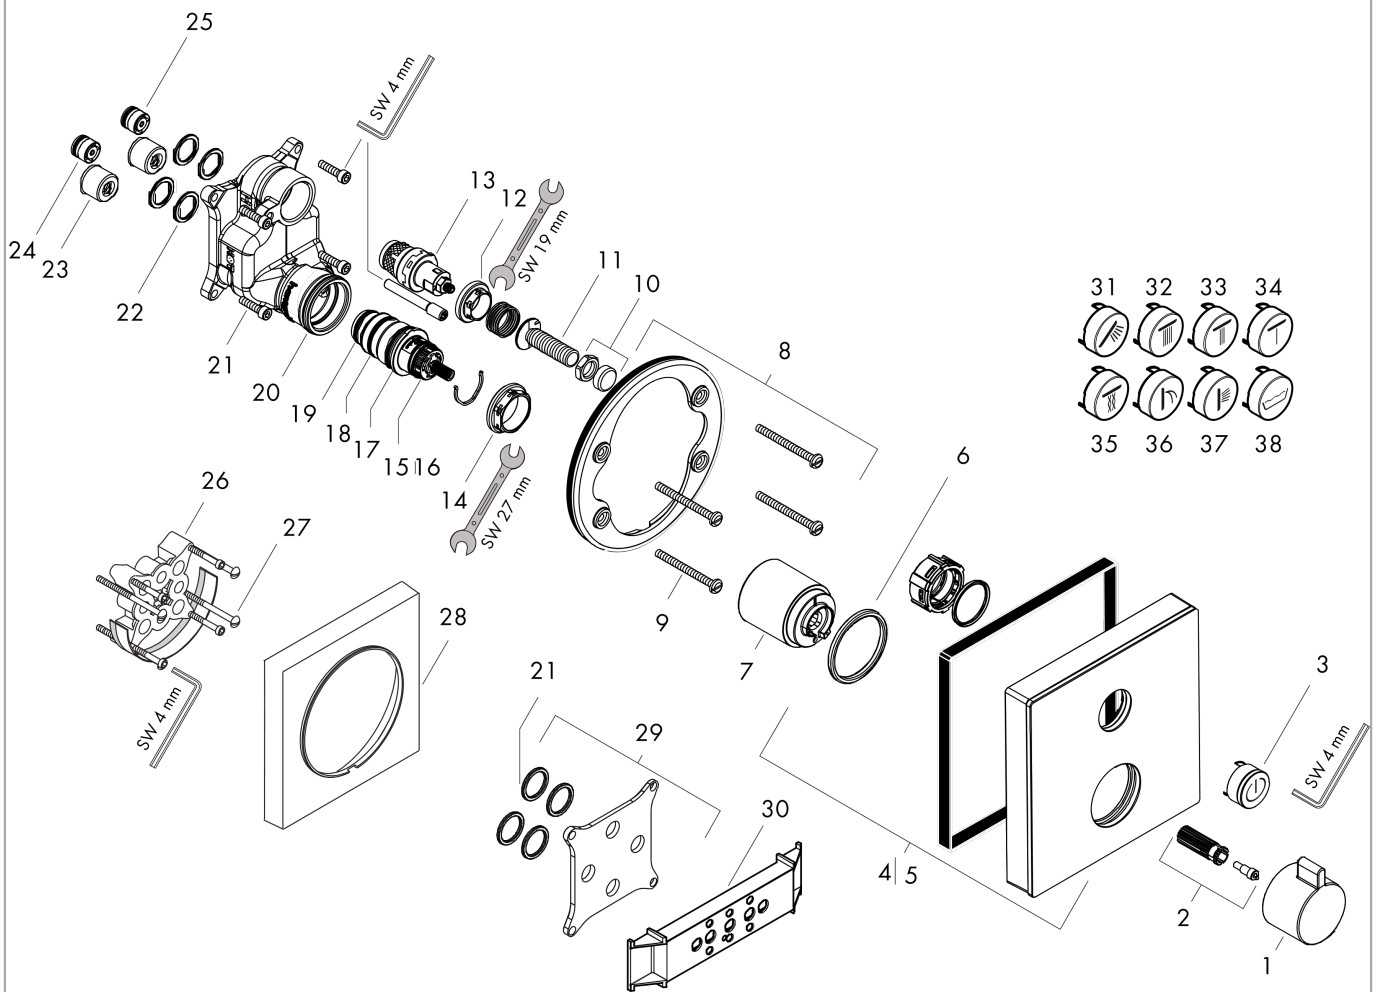

ShowerSelect Glas

Thermostat Unterputz für 1 Verbraucher

Oberflächen: **Weiß/Chrom** Artikelnummer: **15737400**

Explosionszeichnung

Baujahr: >07/15

ShowerSelect Glas
Thermostat Unterputz für 1 Verbraucher
Oberflächen: **Weiß/Chrom** Artikelnummer: **15737400**

Ersatzteilliste

Baujahr: >07/15

Pos.	Beschreibung	Artikelnummer	PG	VE
1	Thermostatgriff	92215000	-	1
2	Schnappeinsatz mit Schraube	95843000	-	1
3	Symbol ON/OFF	92579450	-	1
4	Rosette 155 / 155 mm	92617400	-	1
5	Rosette für vertauschte Anschlüsse	92842400	-	1
6	O-Ring 44x4	98471000	-	1
7	Hülse	92216000	-	1
8	Rosettenträger	98793000	-	1
9	Trägerschraubenset	96454000	-	1
10	Mutter und Kappe	92696000	-	1
11	Select-Adapter	92219000	-	1
12	Mutter	98368000	-	1
13	Absperreinheit (AVP)	95758000	-	1
14	Mutter	98913000	-	1
15	Temperatur Regeleinheit	98282000	-	1
16	Regeleinheit für vertauschte Anschlüsse	92373000	-	1
17	O-Ring 25x2,5	92146000	-	1
18	O-Ring 25x1,5	98146000	-	1
19	O-Ring 20x1,5	98197000	-	1
20	O-Ring 36x2	98156000	-	1
21	Schraubenset	96525000	-	1
22	O-Ring 16x2	98133000	-	1
23	Schalldämpfer	94073000	-	1
24	Rückflussverhinderer (druckbeständig bis 2 MPa)	92594000	-	1
25	Rückflußverhinderer	97980000	-	1
26	Verlängerung 25 mm	13595000	-	1
27	Trägerschraubenset	97747000	-	1
28	Verlängerung 22 mm	13604000	-	1
29	Ausgleichsset 1°	95521000	-	1
30	Montagehilfe	92540000	-	1
31	Symbol Handbrause	92573450	-	1
32	Symbol Kopfbrause Rain groß	92571450	-	1
33	Symbol Kopfbrause Rain klein	92572450	-	1
34	Symbol Mono	92576450	-	1
35	Symbol Whirl	92575450	-	1
36	Symbol Schwall	92574450	-	1
37	Symbol Seitenbrause	92578450	-	1
38	Symbol Wanne	92577450	-	1
a	Grundset	01800180	-	1
b	Adapter für vertauschte Anschlüsse	93181000	-	1
c	Armaturenfett	90920000	-	1