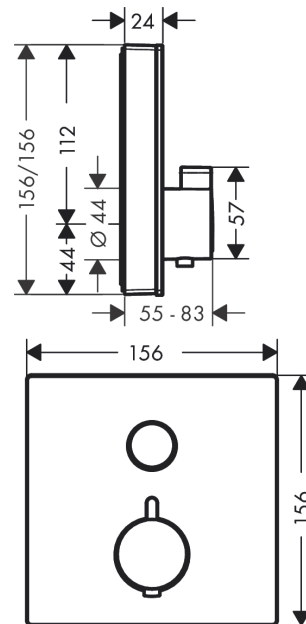

ShowerSelect Glas

Thermostat Unterputz für 1 Verbraucher

Oberflächen: **Weiß/Chrom** Artikelnummer: **15737400**

Beschreibung

Merkmale

- 1 Verbraucher
- komfortables Ein-/Ausschalten eines Verbrauchers durch Select-Button
- maximale Durchflussmenge bei 3 bar: 26,7 l/min
- Thermostatkartusche zur Regelung der Temperatur, Start/ Stop Ventil zur Bedienung der Verbraucher
- Sicherheitssperre bei 40° C
- Temperaturbegrenzung einstellbar
- Anschlussart: Grundkörper
- min. Betriebsdruck: 1 bar
- max. Betriebsdruck: 10 bar
- Geräuschgruppe: I
- Durchflussklasse: C
- Thermostat wird geliefert mit Taste An/Aus

Technologie

Produktabbildung

Maßzeichnung

ShowerSelect Glas
Thermostat Unterputz für 1 Verbraucher
 Oberflächen: **Weiß/Chrom** Artikelnummer: **15737400**

Durchflussdiagramm

ShowerSelect Glas

Thermostat Unterputz für 1 Verbraucher