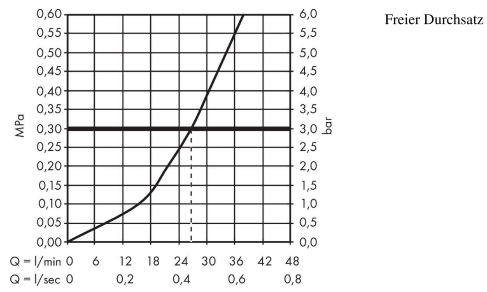

ShowerSelect Glas

Thermostat Unterputz für 1 Verbraucher

Oberflächen: **Weiß/Chrom** Artikelnummer: **15737400**

Beschreibung

Merkmale

- 1 Verbraucher
- komfortables Ein-/Ausschalten eines Verbrauchers durch Select-Button
- maximale Durchflussmenge bei 3 bar: 26,7 l/min
- Thermostatkartusche zur Regelung der Temperatur, Start/ Stop Ventil zur Bedienung der Verbraucher
- Sicherheitssperre bei 40° C
- Temperaturbegrenzung einstellbar
- Anschlussart: Grundkörper
- min. Betriebsdruck: 1 bar
- max. Betriebsdruck: 10 bar
- Geräuschgruppe: I
- Durchflussklasse: C
- Thermostat wird geliefert mit Taste An/Aus

Technologie

Produktabbildung

Maßzeichnung

ShowerSelect Glas
Thermostat Unterputz für 1 Verbraucher
 Oberflächen: **Weiß/Chrom** Artikelnummer: **15737400**

Durchflussdiagramm

ShowerSelect Glas

Thermostat Unterputz für 1 Verbraucher