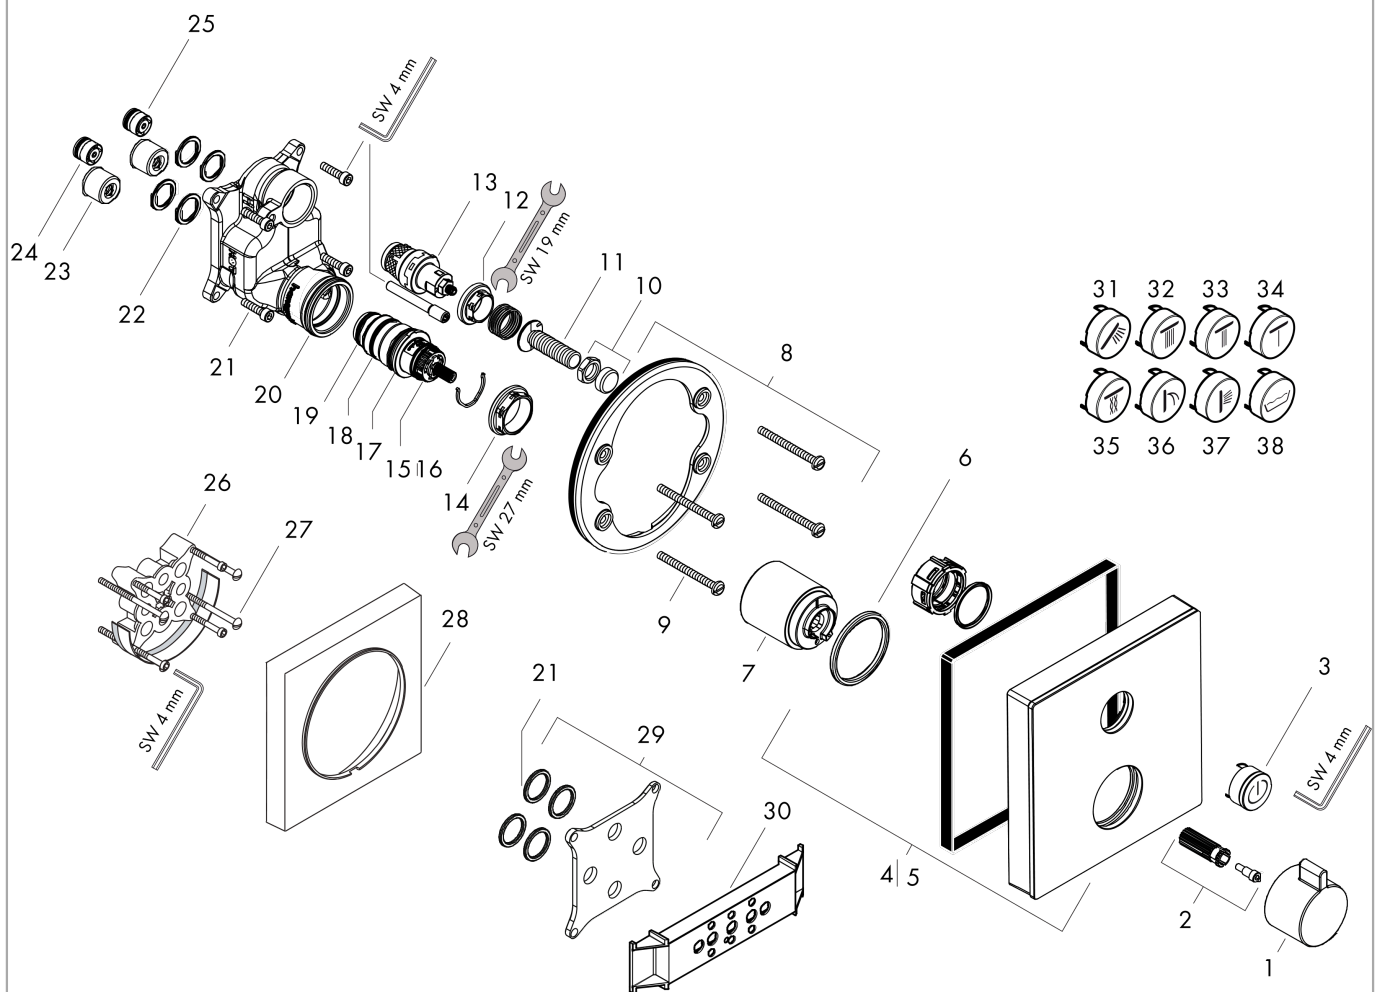

Explosionszeichnung

Baujahr: >07/15

ShowerSelect Glas**Thermostat Unterputz für 1 Verbraucher**Oberflächen: **Schwarz/Chrom** Artikelnummer: **15737600****Ersatzteilliste**

Baujahr: >07/15

Pos.	Beschreibung	Artikelnummer	PG	VE
1	Thermostatgriff	92215000	-	1
2	Schnappeinsatz mit Schraube	95843000	-	1
3	Symbol ON/OFF	92579610	-	1
4	Rosette 155 / 155 mm	92617600	-	1
5	Rosette für vertauschte Anschlüsse	92842600	-	1
6	O-Ring 44x4	98471000	-	1
7	Hülse	92216000	-	1
8	Rosettenträger	98793000	-	1
9	Trägerschraubenset	96454000	-	1
10	Mutter und Kappe	92696000	-	1
11	Select-Adapter	92219000	-	1
12	Mutter	98368000	-	1
13	Absperreinheit (AVP)	95758000	-	1
14	Mutter	98913000	-	1
15	Temperatur Regeleinheit	98282000	-	1
16	Regeleinheit für vertauschte Anschlüsse	92373000	-	1
17	O-Ring 25x2,5	92146000	-	1
18	O-Ring 25x1,5	98146000	-	1
19	O-Ring 20x1,5	98197000	-	1
20	O-Ring 36x2	98156000	-	1
21	Schraubenset	96525000	-	1
22	O-Ring 16x2	98133000	-	1
23	Schalldämpfer	94073000	-	1
24	Rückflussverhinderer (druckbeständig bis 2 MPa)	92594000	-	1
25	Rückflußverhinderer	97980000	-	1
26	Verlängerung 25 mm	13595000	-	1
27	Trägerschraubenset	97747000	-	1
28	Verlängerung 22 mm	13604000	-	1
29	Ausgleichsset 1°	95521000	-	1
30	Montagehilfe	92540000	-	1
31	Symbol Handbrause	92573610	-	1
32	Symbol Kopfbrause Rain groß	92571610	-	1
33	Symbol Kopfbrause Rain klein	92572610	-	1
34	Symbol Mono	92576610	-	1
35	Symbol Whirl	92575610	-	1
36	Symbol Schwall	92574610	-	1
37	Symbol Seitenbrause	92578610	-	1
38	Symbol Wanne	92577610	-	1
a	Grundset	01800180	-	1
b	Adapter für vertauschte Anschlüsse	93181000	-	1
c	Armaturenfett	90920000	-	1