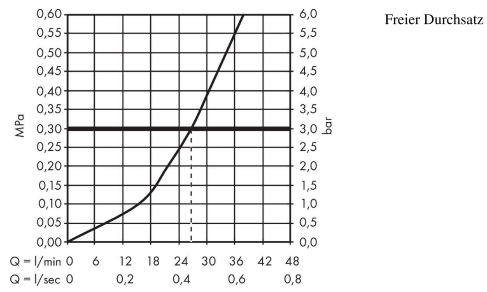

ShowerSelect Glas
Thermostat Unterputz für 1 Verbraucher
 Oberflächen: **Schwarz/Chrom** Artikelnummer: **15737600**

Beschreibung

Merkmale

- 1 Verbraucher
- komfortables Ein-/Ausschalten eines Verbrauchers durch Select-Button
- maximale Durchflussmenge bei 3 bar: 26,7 l/min
- Thermostatkartusche zur Regelung der Temperatur, Start/ Stop Ventil zur Bedienung der Verbraucher
- Sicherheitssperre bei 40° C
- Temperaturbegrenzung einstellbar
- Anschlussart: Grundkörper
- min. Betriebsdruck: 1 bar
- max. Betriebsdruck: 10 bar
- Geräuschgruppe: I
- Durchflussklasse: C
- Thermostat wird geliefert mit Taste An/Aus

Technologie

Produktabbildung

Maßzeichnung

ShowerSelect Glas
Thermostat Unterputz für 1 Verbraucher
 Oberflächen: **Schwarz/Chrom** Artikelnummer: **15737600**

Durchflussdiagramm

ShowerSelect Glas
Thermostat Unterputz für 1 Verbraucher
 Oberflächen: **Schwarz/Chrom** Artikelnummer: **15737600**