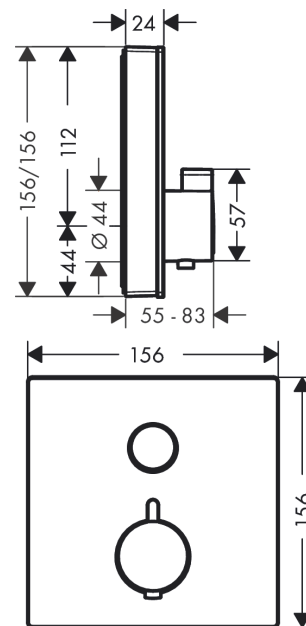

Maßzeichnung