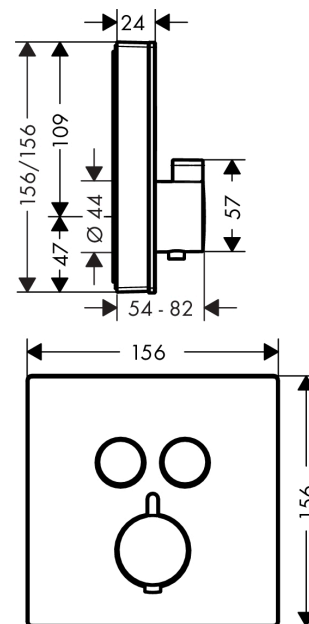

Maßzeichnung