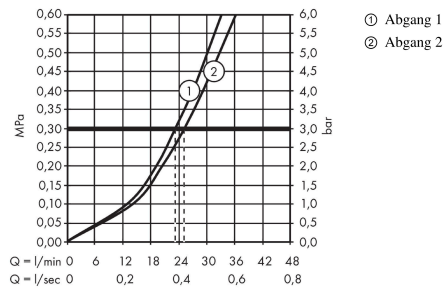

ShowerSelect Glas

Thermostat Unterputz für 2 Verbraucher

Oberflächen: **Weiß/Chrom** Artikelnummer: **15738400**

Beschreibung

Merkmale

- 2 Verbraucher
- komfortables Ein-/Ausschalten von 2 Verbrauchern über Select-Button
- gleichzeitige Nutzung von mehreren Verbrauchern
- Durchflussmenge oberer Abgang: 25 l/min
- Durchflussmenge unterer Abgang: 23 l/min
- Thermostatkartusche zur Regelung der Temperatur, Start/ Stop Ventil zur Bedienung der Verbraucher
- Sicherheitssperre bei 40° C
- Temperaturbegrenzung einstellbar
- Anschlussart: Grundkörper
- min. Betriebsdruck: 1 bar
- max. Betriebsdruck: 10 bar
- Geräuschgruppe: II
- Durchflussklasse: B, B
- Thermostat wird geliefert mit Tasten Handbrause und Rain groß

Technologie

Produktabbildung

Maßzeichnung

ShowerSelect Glas
Thermostat Unterputz für 2 Verbraucher
 Oberflächen: **Weiß/Chrom** Artikelnummer: **15738400**

Durchflussdiagramm

ShowerSelect Glas
Thermostat Unterputz für 2 Verbraucher
 Oberflächen: **Weiß/Chrom** Artikelnummer: **15738400**