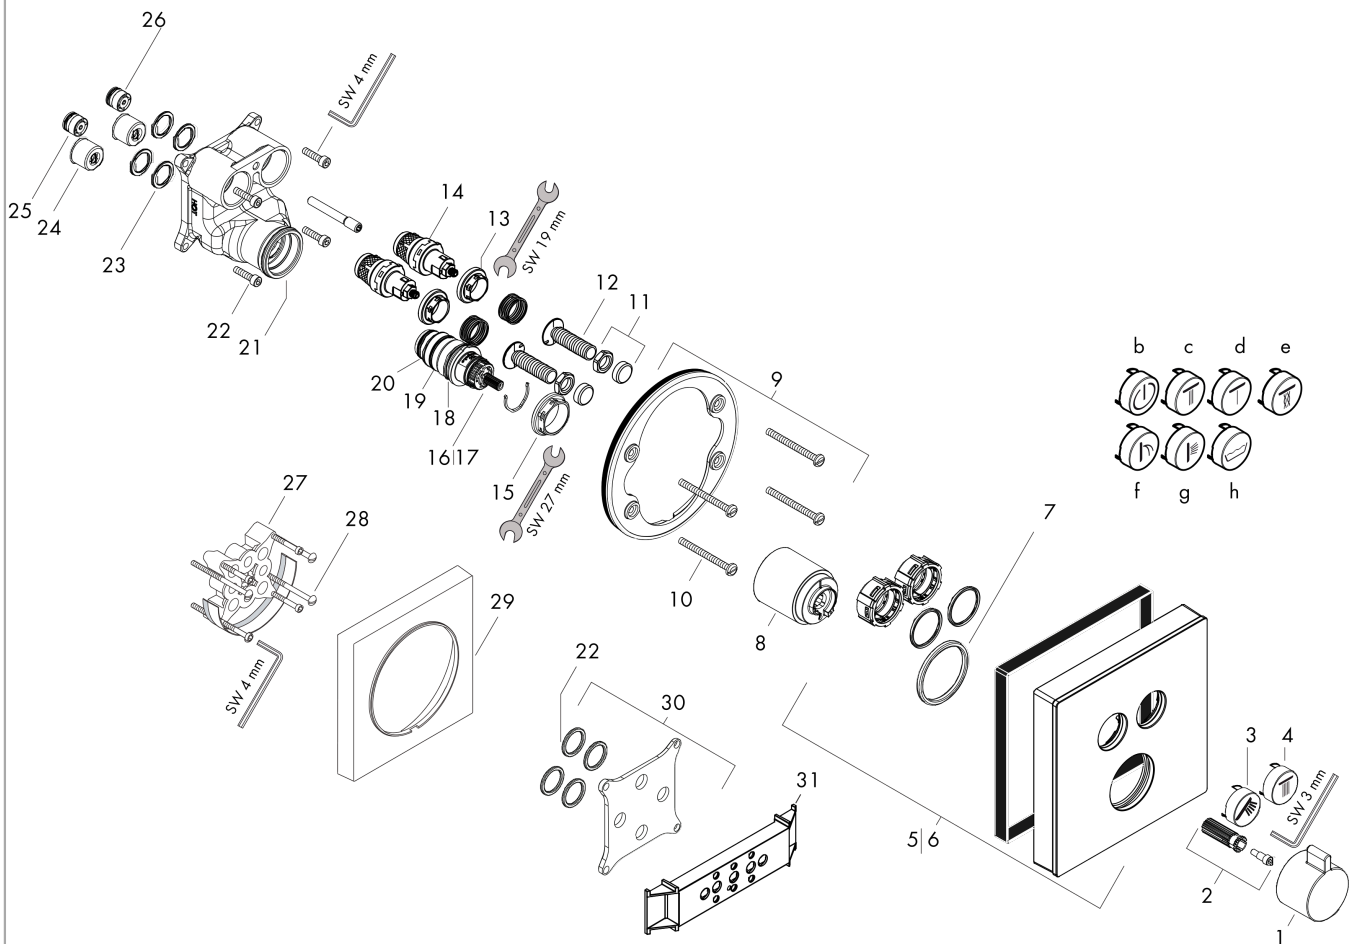

Explosionszeichnung

Baujahr: >07/15

ShowerSelect Glas

Thermostat Unterputz für 2 Verbraucher

Oberflächen: **Weiß/Chrom** Artikelnummer: **15738400**

Ersatzteilliste

Baujahr: >07/15

Pos.	Beschreibung	Artikelnummer	PG	VE
1	Thermostatgriff	92215000	-	1
2	Schnappeinsatz mit Schraube	95843000	-	1
3	Symbol Handbrause	92573450	-	1
4	Symbol Kopfbrause Rain groß	92571450	-	1
5	Rosette 155 / 155 mm	92623400	-	1
6	Rosette für vertauschte Anschlüsse	92843400	-	1
7	O-Ring 44x4	98471000	-	1
8	Hülse	92216000	-	1
9	Rosettenträger	98793000	-	1
10	Trägerschraubenset	96454000	-	1
11	Mutter und Kappe	92696000	-	1
12	Select-Adapter	92219000	-	1
13	Mutter	98368000	-	1
14	Absperreinheit (AVP)	95758000	-	1
15	Mutter	98913000	-	1
16	Temperatur Regeleinheit	98282000	-	1
17	Regeleinheit für vertauschte Anschlüsse	92373000	-	1
18	O-Ring 25x2,5	92146000	-	1
19	O-Ring 25x1,5	98146000	-	1
20	O-Ring 20x1,5	98197000	-	1
21	O-Ring 36x2	98156000	-	1
22	Schraubenset	96525000	-	1
23	O-Ring 16x2	98133000	-	1
24	Schalldämpfer	94073000	-	1
25	Rückflussverhinderer (druckbeständig bis 2 MPa)	92594000	-	1
26	Rückflußverhinderer	97980000	-	1
27	Verlängerung 25 mm	13595000	-	1
28	Trägerschraubenset	97747000	-	1
29	Verlängerung 22 mm	13604000	-	1
30	Ausgleichsset 1°	95521000	-	1
31	Montagehilfe	92540000	-	1
a	Grundset	01800180	-	1
b	Symbol ON/OFF	92579450	-	1
c	Symbol Kopfbrause Rain klein	92572450	-	1
d	Symbol Mono	92576450	-	1
e	Symbol Whirl	92575450	-	1
f	Symbol Schwall	92574450	-	1
g	Symbol Seitenbrause	92578450	-	1
h	Symbol Wanne	92577450	-	1
i	Armaturenfett	90920000	-	1
j	Absperreinheit (AVP spezial)	92361000	-	1