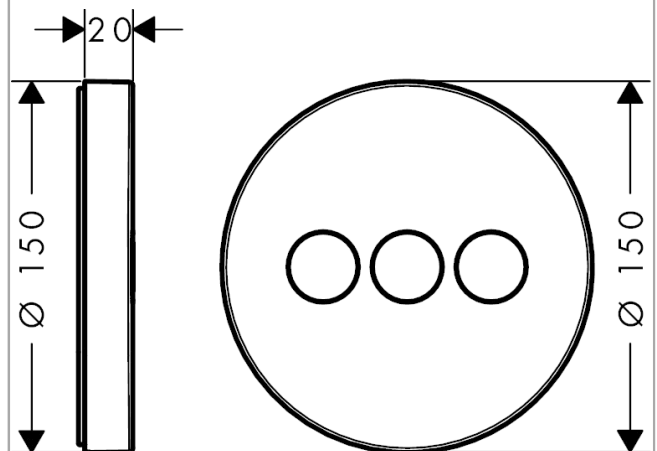

Maßzeichnung