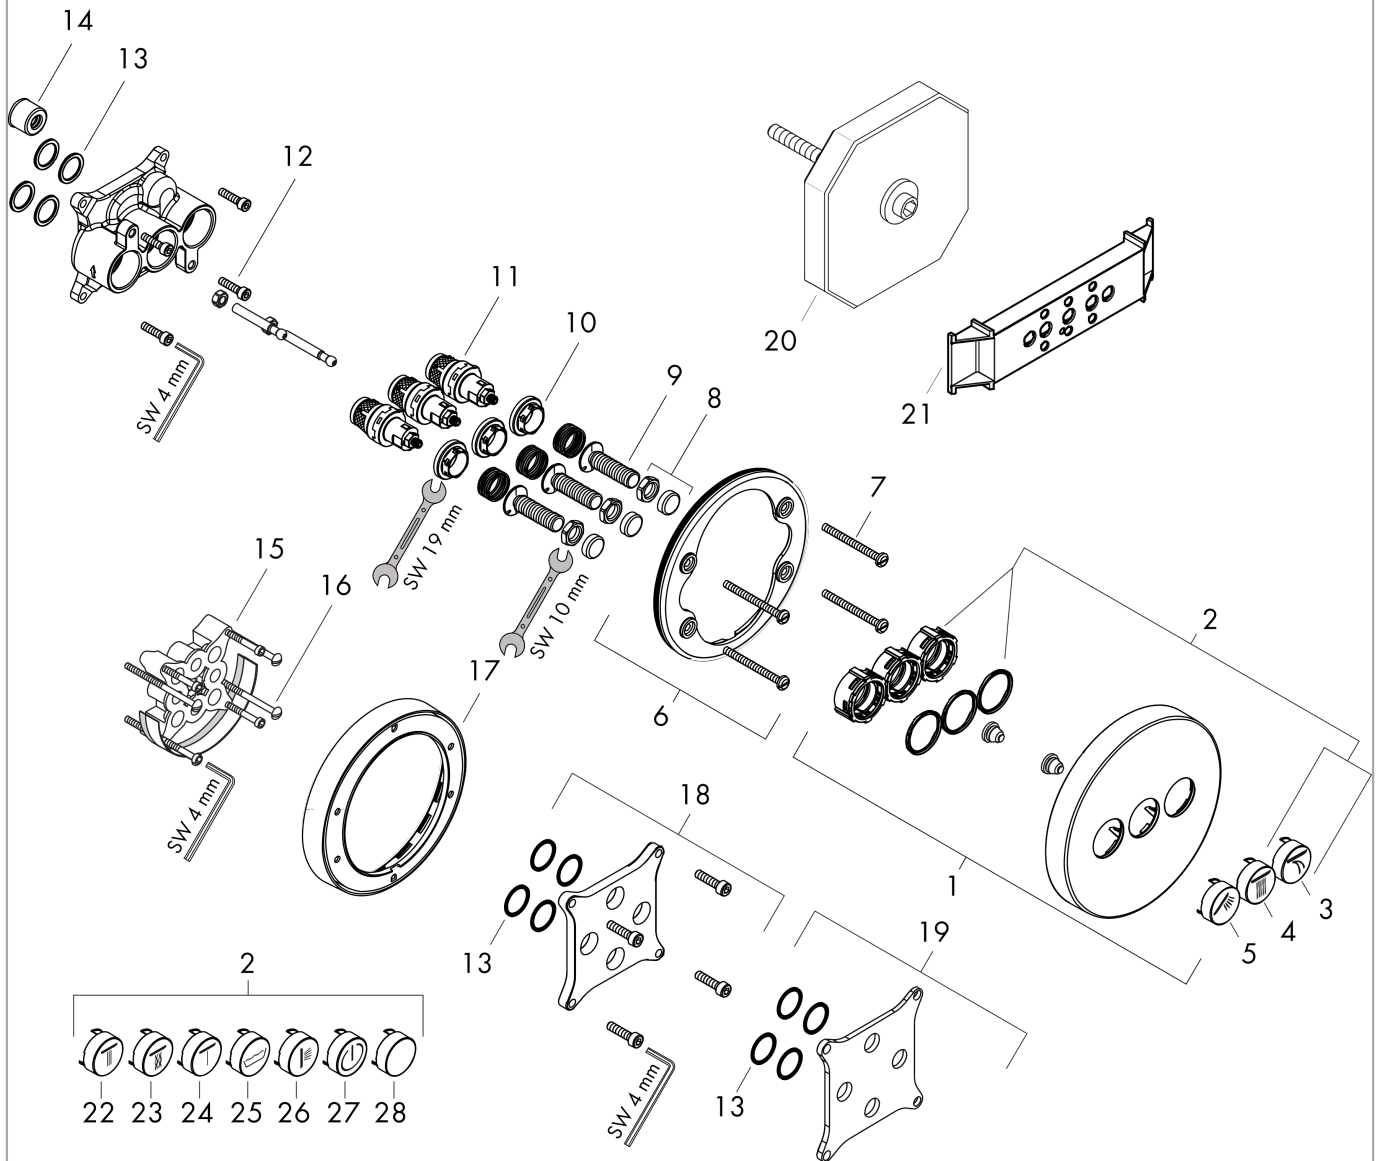

ShowerSelect S

Ventil Unterputz für 3 Verbraucher

Oberflächen: **Chrom** Artikelnummer: **15745000**

Explosionszeichnung

Baujahr: >05/18

ShowerSelect S

Ventil Unterputz für 3 Verbraucher

Oberflächen: **Chrom** Artikelnummer: **15745000**

Ersatzteilliste

Baujahr: >05/18

Pos.	Beschreibung	Artikelnummer	PG	VE
1	Rosette Ø 150 mm	92324000	98	1
2	Symbole-Set	92218000	98	1
3	Symbol Schwall	93574880	98	1
4	Symbol Kopfbrause Rain groß	93571880	98	1
5	Symbol Handbrause	93573880	98	1
6	Rosettenträger	98793000	98	1
7	Trägerschraubenset	96454000	98	1
8	Mutter und Kappe	92696000	98	1
9	Select-Adapter	92219000	98	1
10	Mutter	98368000	98	1
11	Absperreinheit (AVP)	95758000	98	1
12	Schraubenset	96525000	98	1
13	O-Ring 16x2	98133000	98	1
14	Schalldämpfer	94073000	98	1
15	Verlängerung 25 mm	13595000	98	1
16	Trägerschraubenset	97747000	98	1
17	Verlängerung 22 mm (Ø 150 mm)	13597000	98	1
18	Verlängerung 10 mm für iBox universal mit Vorabspernung	92332000	98	1
19	Ausgleichsset 1°	95521000	98	1
20	Spülblock kpl.	15956000	98	1
21	Montagehilfe	92540000	98	1
22	Symbol Kopfbrause Rain klein	93572880	98	1
23	Symbol Whirl	93575880	98	1
24	Symbol Mono	93576880	98	1
25	Symbol Wanne	93577880	98	1
26	Symbol Seitenbrause	93578880	98	1
27	Symbol ON/OFF	93579880	98	1
28	Druckknopf	93955880	98	1
a	Grundset	01800180	98	1
b	Absperreinheit (AVP spezial)	92361000	98	1
c	Armaturenfett	90920000	98	1