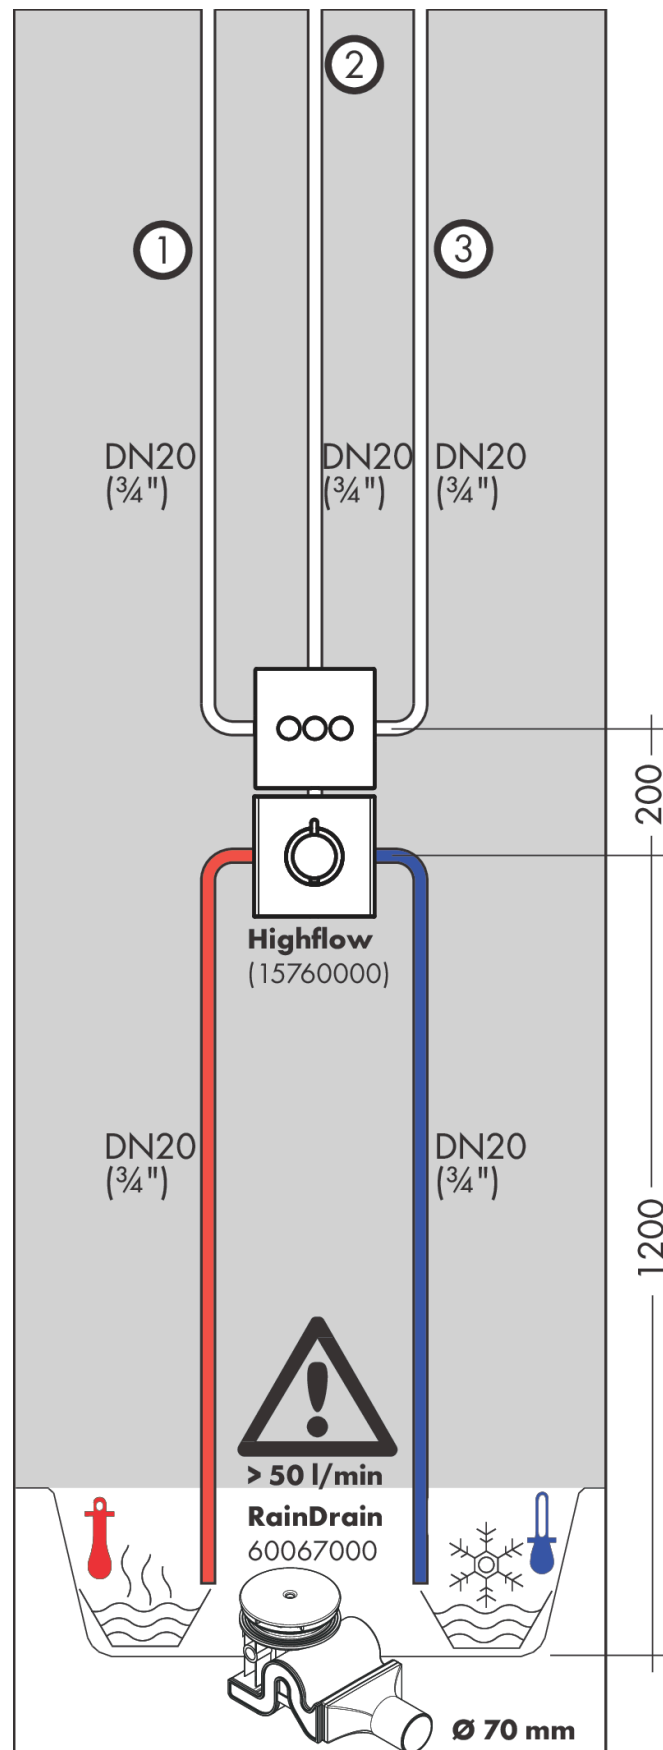

ShowerSelect S
Ventil Unterputz für 3 Verbraucher
Oberflächen: **Chrom** Artikelnummer: **15745000**

Einbaubeispiel