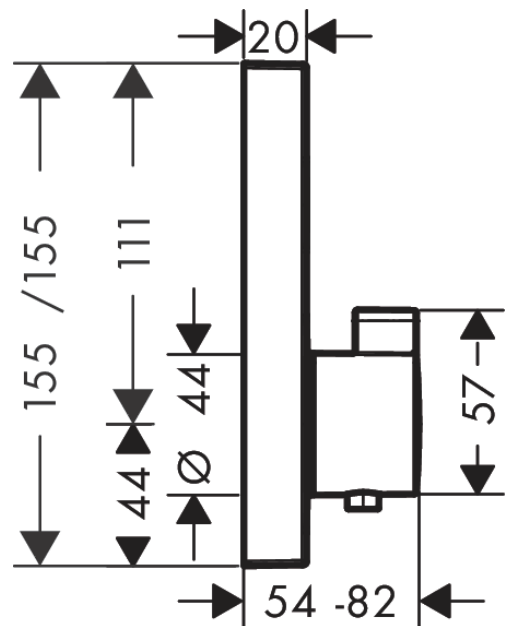

Maßzeichnung