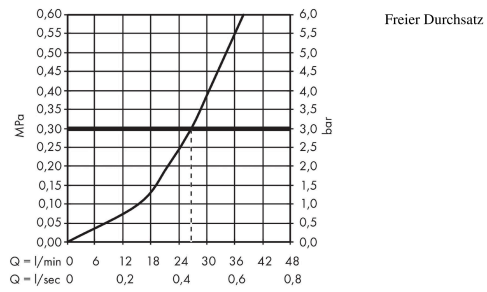

ShowerSelect

Thermostat Unterputz für 1 Verbraucher

Oberflächen: **Chrom** Artikelnummer: **15762000**

Beschreibung

Merkmale

- 1 Verbraucher
- komfortables Ein-/Ausschalten eines Verbrauchers durch Select-Button
- maximale Durchflussmenge bei 3 bar: 26,7 l/min
- Thermostatkartusche zur Regelung der Temperatur, Start/ Stop Ventil zur Bedienung der Verbraucher
- Sicherheitssperre bei 40° C
- Temperaturbegrenzung einstellbar
- Anschlussart: Grundkörper
- min. Betriebsdruck: 1 bar
- max. Betriebsdruck: 10 bar
- Geräuschgruppe: I
- Durchflussklasse: C
- Thermostat wird geliefert mit Taste An/Aus

Technologie

Produktabbildung

Maßzeichnung

ShowerSelect
Thermostat Unterputz für 1 Verbraucher
 Oberflächen: **Chrom** Artikelnummer: **15762000**

Durchflussdiagramm

ShowerSelect
Thermostat Unterputz für 1 Verbraucher
 Oberflächen: **Chrom** Artikelnummer: **15762000**