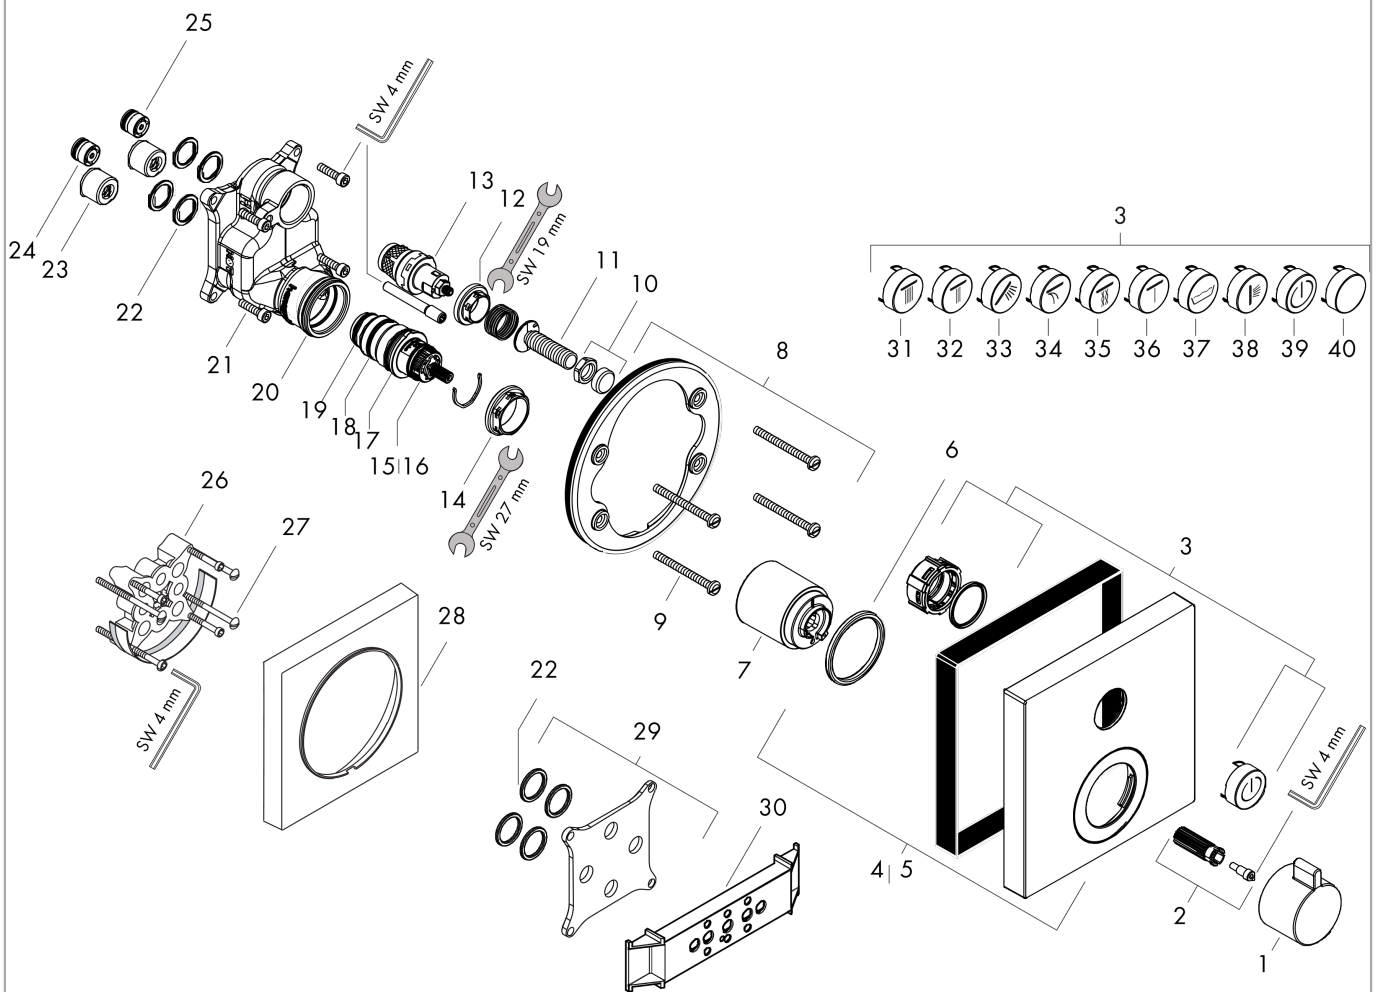

Explosionszeichnung

Baujahr: >03/15

ShowerSelect
Thermostat Unterputz für 1 Verbraucher
 Oberflächen: **Chrom** Artikelnummer: **15762000**

Ersatzteilliste

Baujahr: >03/15

Pos.	Beschreibung	Artikelnummer	PG	VE
1	Thermostatgriff	92215000	-	1
2	Schnappeinsatz mit Schraube	95843000	-	1
3	Symbole-Set	92218000	-	1
4	Rosette 155 / 155 mm	92234000	-	1
5	Rosette für vertauschte Anschlüsse	92392000	-	1
6	O-Ring 44x4	98471000	-	1
7	Hülse	92216000	-	1
8	Rosettenträger	98793000	-	1
9	Trägerschraubenset	96454000	-	1
10	Mutter und Kappe	92696000	-	1
11	Select-Adapter	92219000	-	1
12	Mutter	98368000	-	1
13	Absperreinheit (AVP)	95758000	-	1
14	Mutter	98913000	-	1
15	Temperatur Regeleinheit	98282000	-	1
16	Regeleinheit für vertauschte Anschlüsse	92373000	-	1
17	O-Ring 25x2,5	92146000	-	1
18	O-Ring 25x1,5	98146000	-	1
19	O-Ring 20x1,5	98197000	-	1
20	O-Ring 36x2	98156000	-	1
21	Schraubenset	96525000	-	1
22	O-Ring 16x2	98133000	-	1
23	Schalldämpfer	94073000	-	1
24	Rückflussverhinderer (druckbeständig bis 2 MPa)	92594000	-	1
25	Rückflußverhinderer	97980000	-	1
26	Verlängerung 25 mm	13595000	-	1
27	Trägerschraubenset	97747000	-	1
28	Verlängerung 22 mm	13593000	-	1
29	Ausgleichsset 1°	95521000	-	1
30	Montagehilfe	92540000	-	1
31	Symbol Kopfbrause Rain groß	93571880	-	1
32	Symbol Kopfbrause Rain klein	93572880	-	1
33	Symbol Handbrause	93573880	-	1
34	Symbol Schwall	93574880	-	1
35	Symbol Whirl	93575880	-	1
36	Symbol Mono	93576880	-	1
37	Symbol Wanne	93577880	-	1
38	Symbol Seitenbrause	93578880	-	1
39	Symbol ON/OFF	93579880	-	1
40	Druckknopf	93955880	-	1
a	Grundset	01800180	-	1