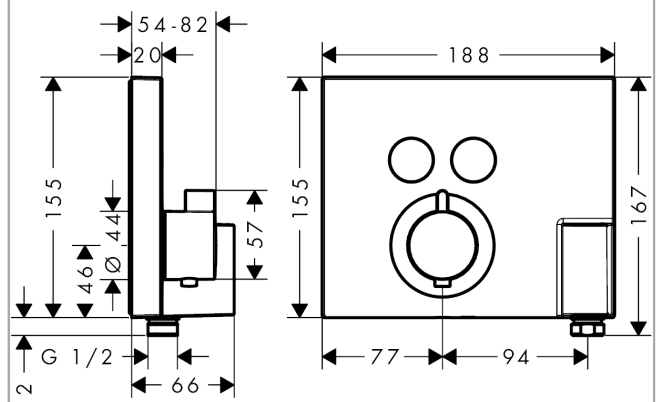

##### Merkmale

- besteht aus: Thermostat, Brausehalter
- 2 Verbraucher
- komfortables Ein-/Ausschalten von 2 Verbrauchern über Select-Button
- gleichzeitige Nutzung von mehreren Verbrauchern
- Durchflussmenge Anschluss Handbrause (bei 3 bar): 14 l/min
- Durchflussmenge oberer Abgang: 29 l/min
- Thermostatkartusche zur Regelung der Temperatur, Start/ Stop Ventil zur Bedienung der Verbraucher
- Sicherheitssperre bei 40° C
- Temperaturbegrenzung einstellbar
- Schlauchmutter: für Brauseschläuche mit beidseitig konischer Mutter
- Anschlussart: Grundkörper
- min. Betriebsdruck: 1 bar
- max. Betriebsdruck: 10 bar
- Geräuschgruppe: I
- Durchflussklasse: C, B
- Thermostat wird geliefert mit Tasten Handbrause und Rain groß

#### Maßzeichnung

**ShowerSelect**

**Thermostat Unterputz für 2 Verbraucher mit Schlauchanschluss und Brausehalter**

Oberflächen: **Chrom** Artikelnummer: **15765000**

**Durchflussdiagramm**

**ShowerSelect**