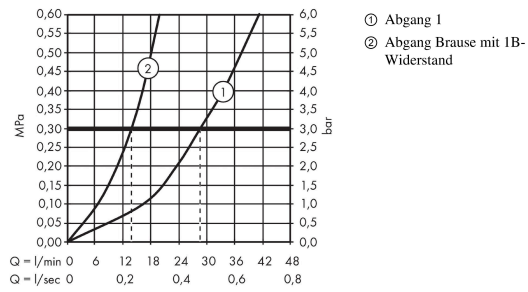

#### Produktabbildung

#### Maßzeichnung

**ShowerSelect**

**Thermostat Unterputz für 2 Verbraucher mit Schlauchanschluss und Brausehalter**

Oberflächen: **Chrom** Artikelnummer: **15765000**

**Durchflussdiagramm**

**ShowerSelect**