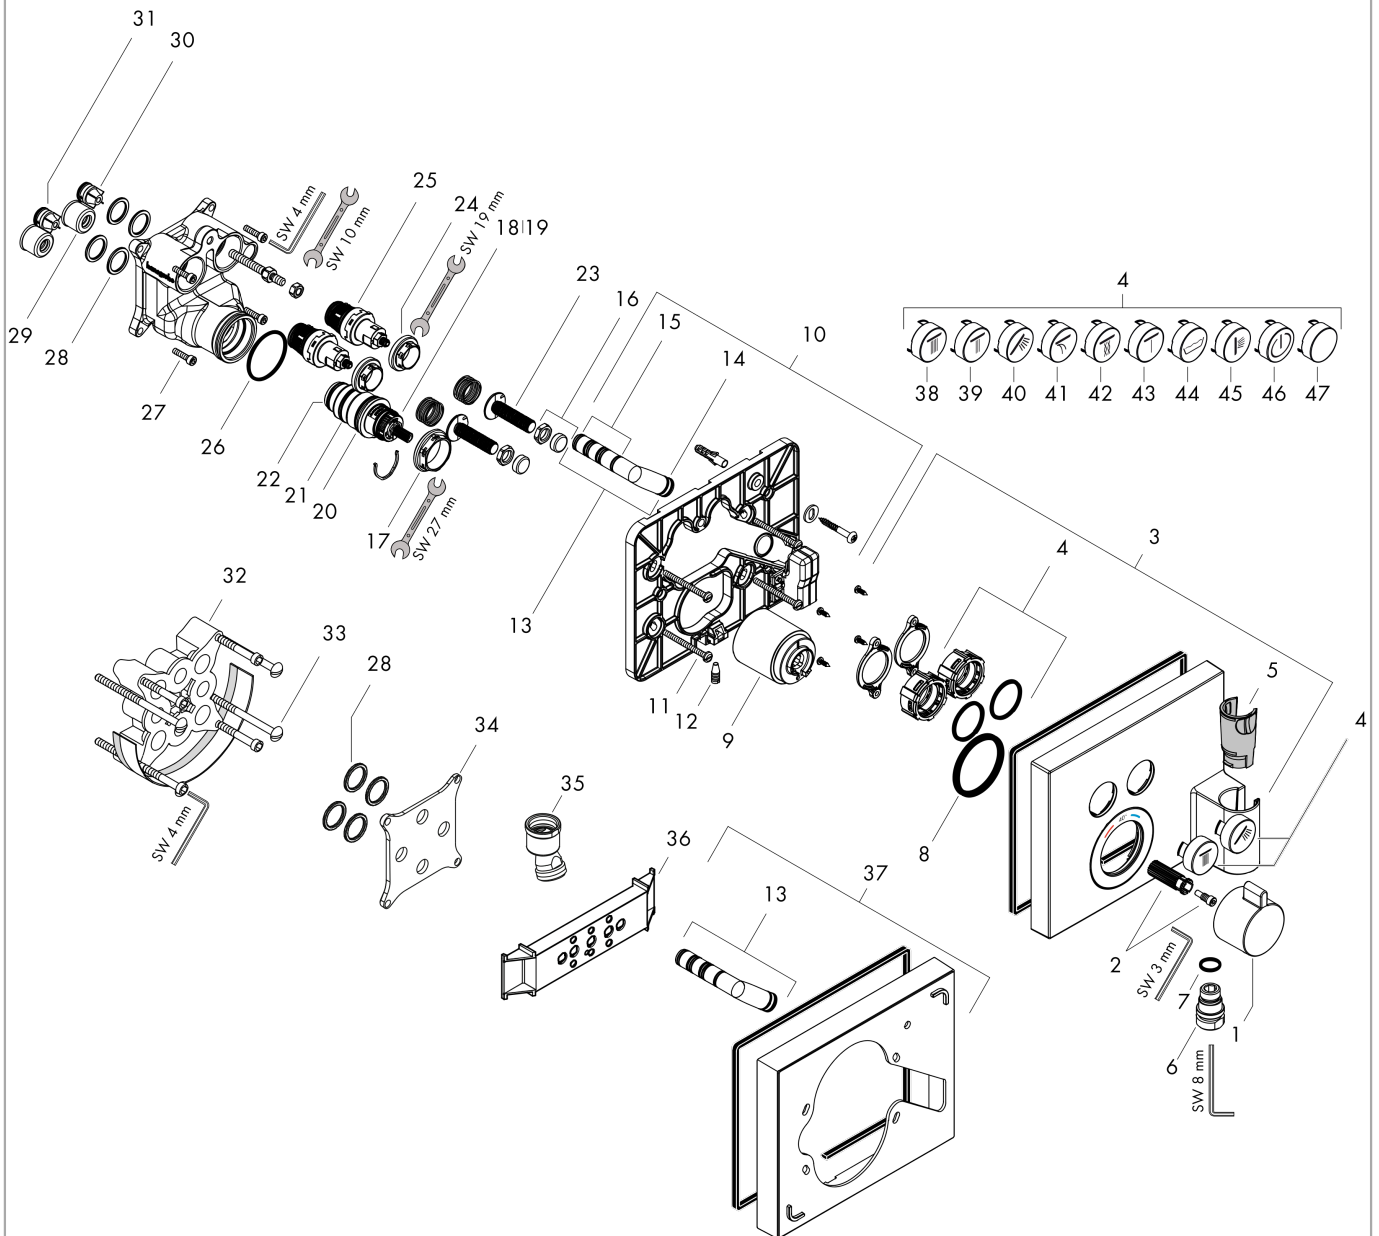

ShowerSelect

Thermostat Unterputz für 2 Verbraucher mit Schlauchanschluss und Brausehalter

Oberflächen: **Chrom** Artikelnummer: **15765000**

Explosionszeichnung

Baujahr: >03/15

ShowerSelect

Thermostat Unterputz für 2 Verbraucher mit Schlauchanschluss und Brausehalter

Oberflächen: **Chrom** Artikelnummer: **15765000**

Ersatzteilliste

Baujahr: >03/15

Pos.	Beschreibung	Artikelnummer	PG	VE
1	Thermostatgriff	92215000	-	1
2	Schnappeinsatz mit Schraube	95843000	-	1
3	Rosette	92299000	-	1
4	Symbole-Set	92218000	-	1
5	Futter	95531000	-	1
6	Schlauchanschluss	92448000	-	1
7	O-Ring 12x2	98214000	-	1
8	O-Ring 44x4	98471000	-	1
9	Hülse	92216000	-	1
10	Rosettenträger	92298000	-	1
11	Trägerschraubenset	96454000	-	1
12	Schraube	97795000	-	1
13	Verlängerung	92744000	-	1
14	O-Ring 11x1,5	98385000	-	1
15	O-Ring 10x1,5	98123000	-	1
16	Mutter und Kappe	92696000	-	1
17	Mutter	98913000	-	1
18	Temperatur Regeleinheit	98282000	-	1
19	Regeleinheit für vertauschte Anschlüsse	92373000	-	1
20	O-Ring 25x2,5	92146000	-	1
21	O-Ring 25x1,5	98146000	-	1
22	O-Ring 20x1,5	98197000	-	1
23	Select-Adapter	92219000	-	1
24	Mutter	98368000	-	1
25	Absperreinheit (AVP)	95758000	-	1
26	O-Ring 36x2	98156000	-	1
27	Schraubenset	96525000	-	1
28	O-Ring 16x2	98133000	-	1
29	Schalldämpfer	94073000	-	1
30	Rückflußverhinderer	97980000	-	1
31	Rückflussverhinderer (druckbeständig bis 2 MPa)	92594000	-	1
32	Verlängerung 25 mm	13595000	-	1
33	Trägerschraubenset	97747000	-	1
34	Ausgleichsset 1°	95521000	-	1
35	Kugelgelenk	13583000	-	1
36	Montagehilfe	92540000	-	1
37	Verlängerung 22 mm	13601000	-	1
38	Symbol Kopfbrause Rain groß	93571880	-	1
39	Symbol Kopfbrause Rain klein	93572880	-	1
40	Symbol Handbrause	93573880	-	1
41	Symbol Schwall	93574880	-	1