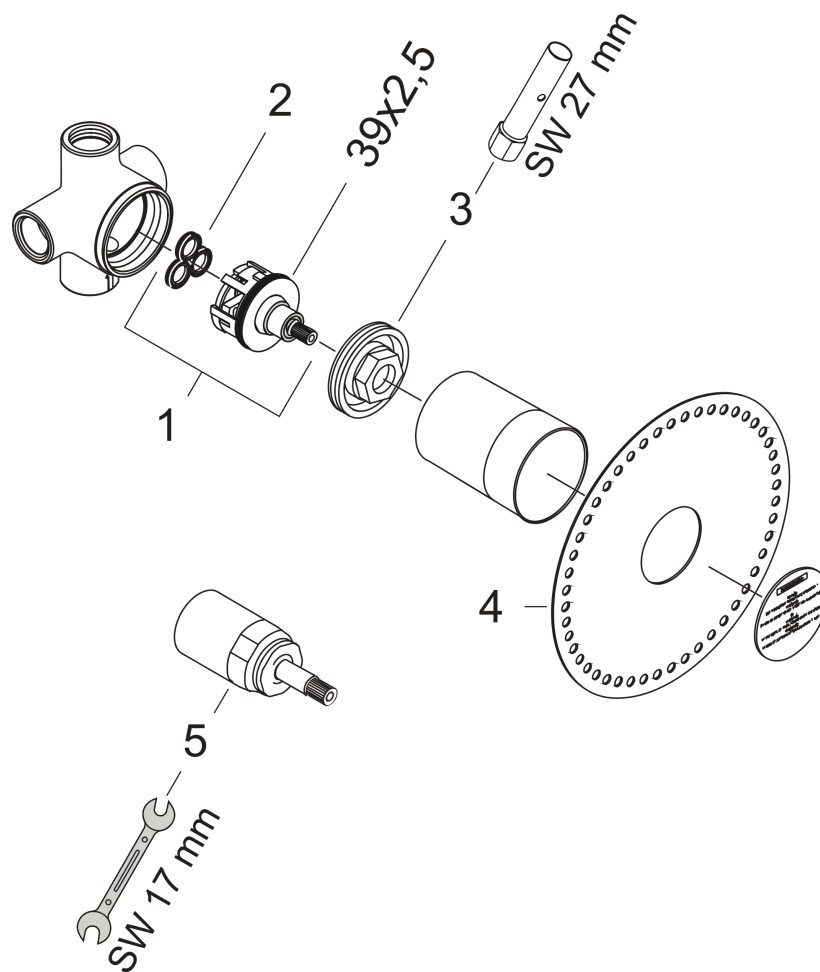

#### Merkmale

- separate Mengensteuerung erforderlich
- 3 Verbraucher
- gleichzeitige Nutzung von 2 Verbrauchern
- passend für alle Quattro Fertigsets
- Anschlussgröße: DN20
- maximale Durchflussmenge bei 3 bar: 65 l/min

### Maßzeichnung

**Grundkörper für Quattro 4-Wege Umstellventil Unterputz**  
 Oberflächen: k.a. Artikelnummer: 15930180

Explosionszeichnung

Baujahr: >05/01

## Grundkörper für Quattro 4-Wege Umstellventil Unterputz

Oberflächen: k.a. Artikelnummer: 15930180

### Ersatzteilliste

Baujahr: >05/01

Pos.	Beschreibung	Artikelnummer	PG	VE
1	Einsatz kpl.	96604000	-	1
2	Dichtungsset	98798000	-	1
3	Mutter	97550000	-	1
4	Dichtmanschette	96493000	-	1
5	Verlängerung 25 mm	96370000	-	1