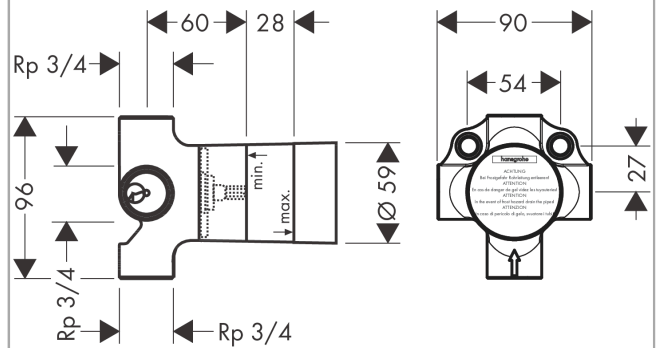

## Grundkörper für Quattro 4-Wege Umstellventil Unterputz

Oberflächen: k.a. Artikelnummer: 15930180

#### Merkmale

- separate Mengensteuerung erforderlich
- 3 Verbraucher
- gleichzeitige Nutzung von 2 Verbrauchern
- passend für alle Quattro Fertigsets
- Anschlussgröße: DN20
- maximale Durchflussmenge bei 3 bar: 65 l/min

### Maßzeichnung

**Grundkörper für Quattro 4-Wege Umstellventil Unterputz**  
 Oberflächen: k.a. Artikelnummer: 15930180

Explosionszeichnung

Baujahr: >05/01