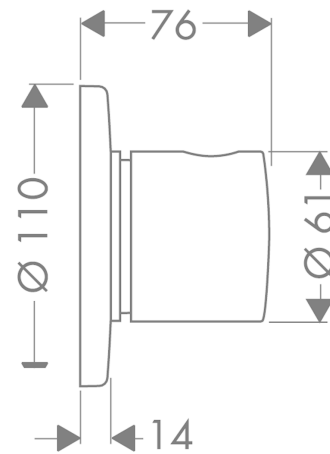

**Ab- und Umstellventil S Trio/ Quattro Unterputz**  
 Oberflächen: **Chrom** Artikelnummer: **15932000**

**Beschreibung**

**Merkmale**

- 3 Verbraucher

**Produktabbildung**

**Maßzeichnung**

**Ab- und Umstellventil S Trio/ Quattro Unterputz**  
 Oberflächen: **Chrom** Artikelnummer: **15932000**

Explosionszeichnung

Baujahr: >11/09

**Ab- und Umstellventil S Trio/ Quattro Unterputz**  
 Oberflächen: **Chrom** Artikelnummer: **15932000**

## Ersatzteilliste

Baujahr: >11/09

Pos.	Beschreibung	Artikelnummer	PG	VE
1	Griff	38993000	-	1
2	Schnappeinsatz mit Schraube	94184000	-	1
3	Mutter	98677000	-	1
4	Symbole-Set	95238000	-	1
5	O-Ring 13x2	98128000	-	1
6	Rosette	95563000	-	1
7	Gewindehülsen Set	96392000	-	1
8	Verlängerung 25 mm	96370000	-	1
a	Grundset	15930180	-	1
b	Grundset	15981180	-	1