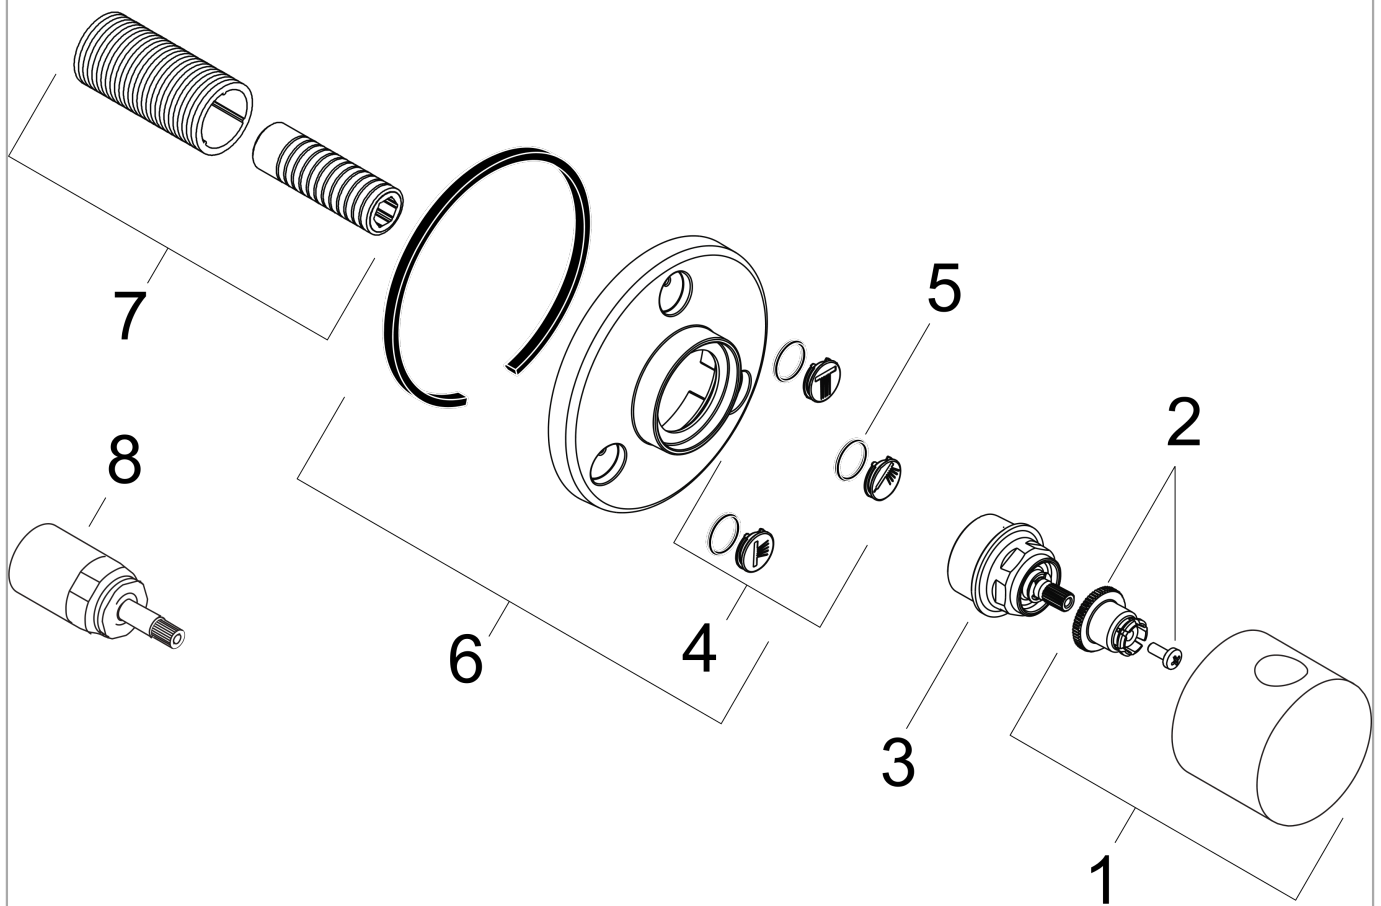

**Ab- und Umstellventil S Trio/ Quattro Unterputz**  
 Oberflächen: **Chrom** Artikelnummer: **15932000**

**Beschreibung**

**Merkmale**

- 3 Verbraucher

**Produktabbildung**

**Maßzeichnung**

**Ab- und Umstellventil S Trio/ Quattro Unterputz**  
 Oberflächen: **Chrom** Artikelnummer: **15932000**

Explosionszeichnung

Baujahr: >11/09

**Ab- und Umstellventil S Trio/ Quattro Unterputz**  
 Oberflächen: **Chrom** Artikelnummer: **15932000**

## Ersatzteilliste

Baujahr: >11/09

Pos.	Beschreibung	Artikelnummer	PG	VE
1	Griff	38993000	-	1
2	Schnappeinsatz mit Schraube	94184000	-	1
3	Mutter	98677000	-	1
4	Symbole-Set	95238000	-	1
5	O-Ring 13x2	98128000	-	1
6	Rosette	95563000	-	1
7	Gewindehülsen Set	96392000	-	1
8	Verlängerung 25 mm	96370000	-	1
a	Grundset	15930180	-	1
b	Grundset	15981180	-	1