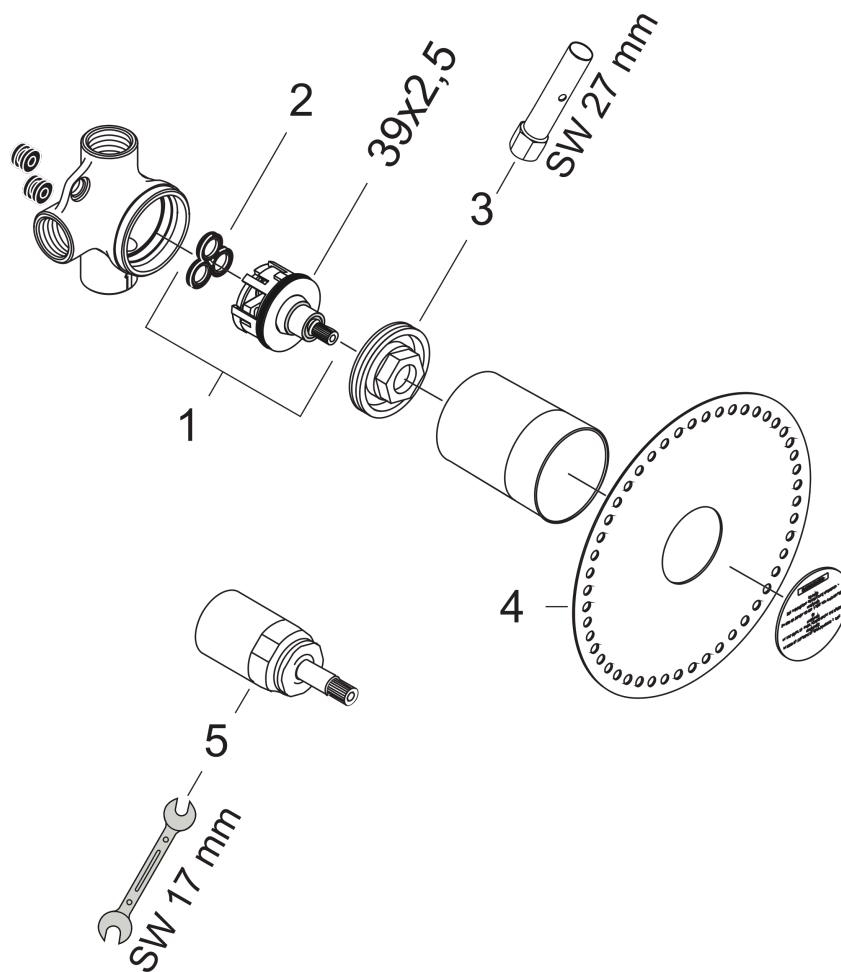

Grundkörper für Trio Ab-/ Umstellventil Unterputz

Oberflächen: k.a. Artikelnummer: 15981180

Beschreibung

Merkmale

- 2 Verbraucher
- gleichzeitige Nutzung von 2 Verbrauchern
- passend für alle Trio Fertigsets
- Anschlussgröße: DN20
- maximale Durchflussmenge bei 3 bar: 65 l/min

Produktabbildung

Maßzeichnung

Durchflussdiagramm

Grundkörper für Trio Ab-/ Umstellventil Unterputz
 Oberflächen: k.a. Artikelnummer: 15981180

Explosionszeichnung

Baujahr: >09/03

Grundkörper für Trio Ab-/ Umstellventil Unterputz

Oberflächen: k.a. Artikelnummer: 15981180

Ersatzteilliste

Baujahr: >09/03

Pos.	Beschreibung	Artikelnummer	PG	VE
1	Einsatz kpl.	96604000	-	1
2	Dichtungsset	98798000	-	1
3	Mutter	97550000	-	1
4	Dichtmanschette	96493000	-	1
5	Verlängerung 25 mm	96370000	-	1