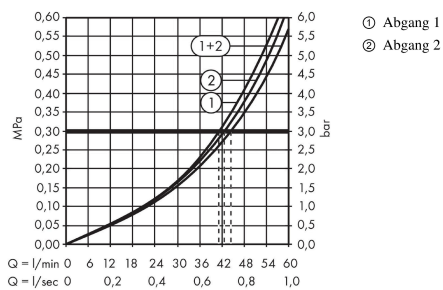

Durchflussdiagramm