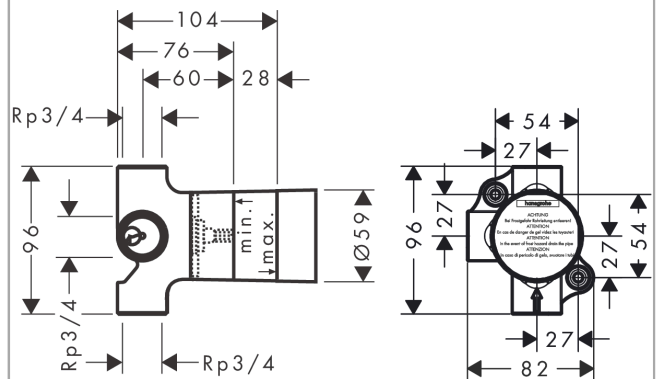

Grundkörper für Trio Ab-/ Umstellventil Unterputz

Oberflächen: k.a. Artikelnummer: 15981180

Beschreibung

Merkmale

- 2 Verbraucher
- gleichzeitige Nutzung von 2 Verbrauchern
- passend für alle Trio Fertigsets
- Anschlussgröße: DN20
- maximale Durchflussmenge bei 3 bar: 65 l/min

Produktabbildung

Maßzeichnung

Durchflussdiagramm

Grundkörper für Trio Ab-/ Umstellventil Unterputz
 Oberflächen: k.a. Artikelnummer: 15981180

Explosionszeichnung

Baujahr: >09/03

Grundkörper für Trio Ab-/ Umstellventil Unterputz

Oberflächen: k.a. Artikelnummer: 15981180

Ersatzteilliste

Baujahr: >09/03

Pos.	Beschreibung	Artikelnummer	PG	VE
1	Einsatz kpl.	96604000	-	1
2	Dichtungsset	98798000	-	1
3	Mutter	97550000	-	1
4	Dichtmanschette	96493000	-	1
5	Verlängerung 25 mm	96370000	-	1