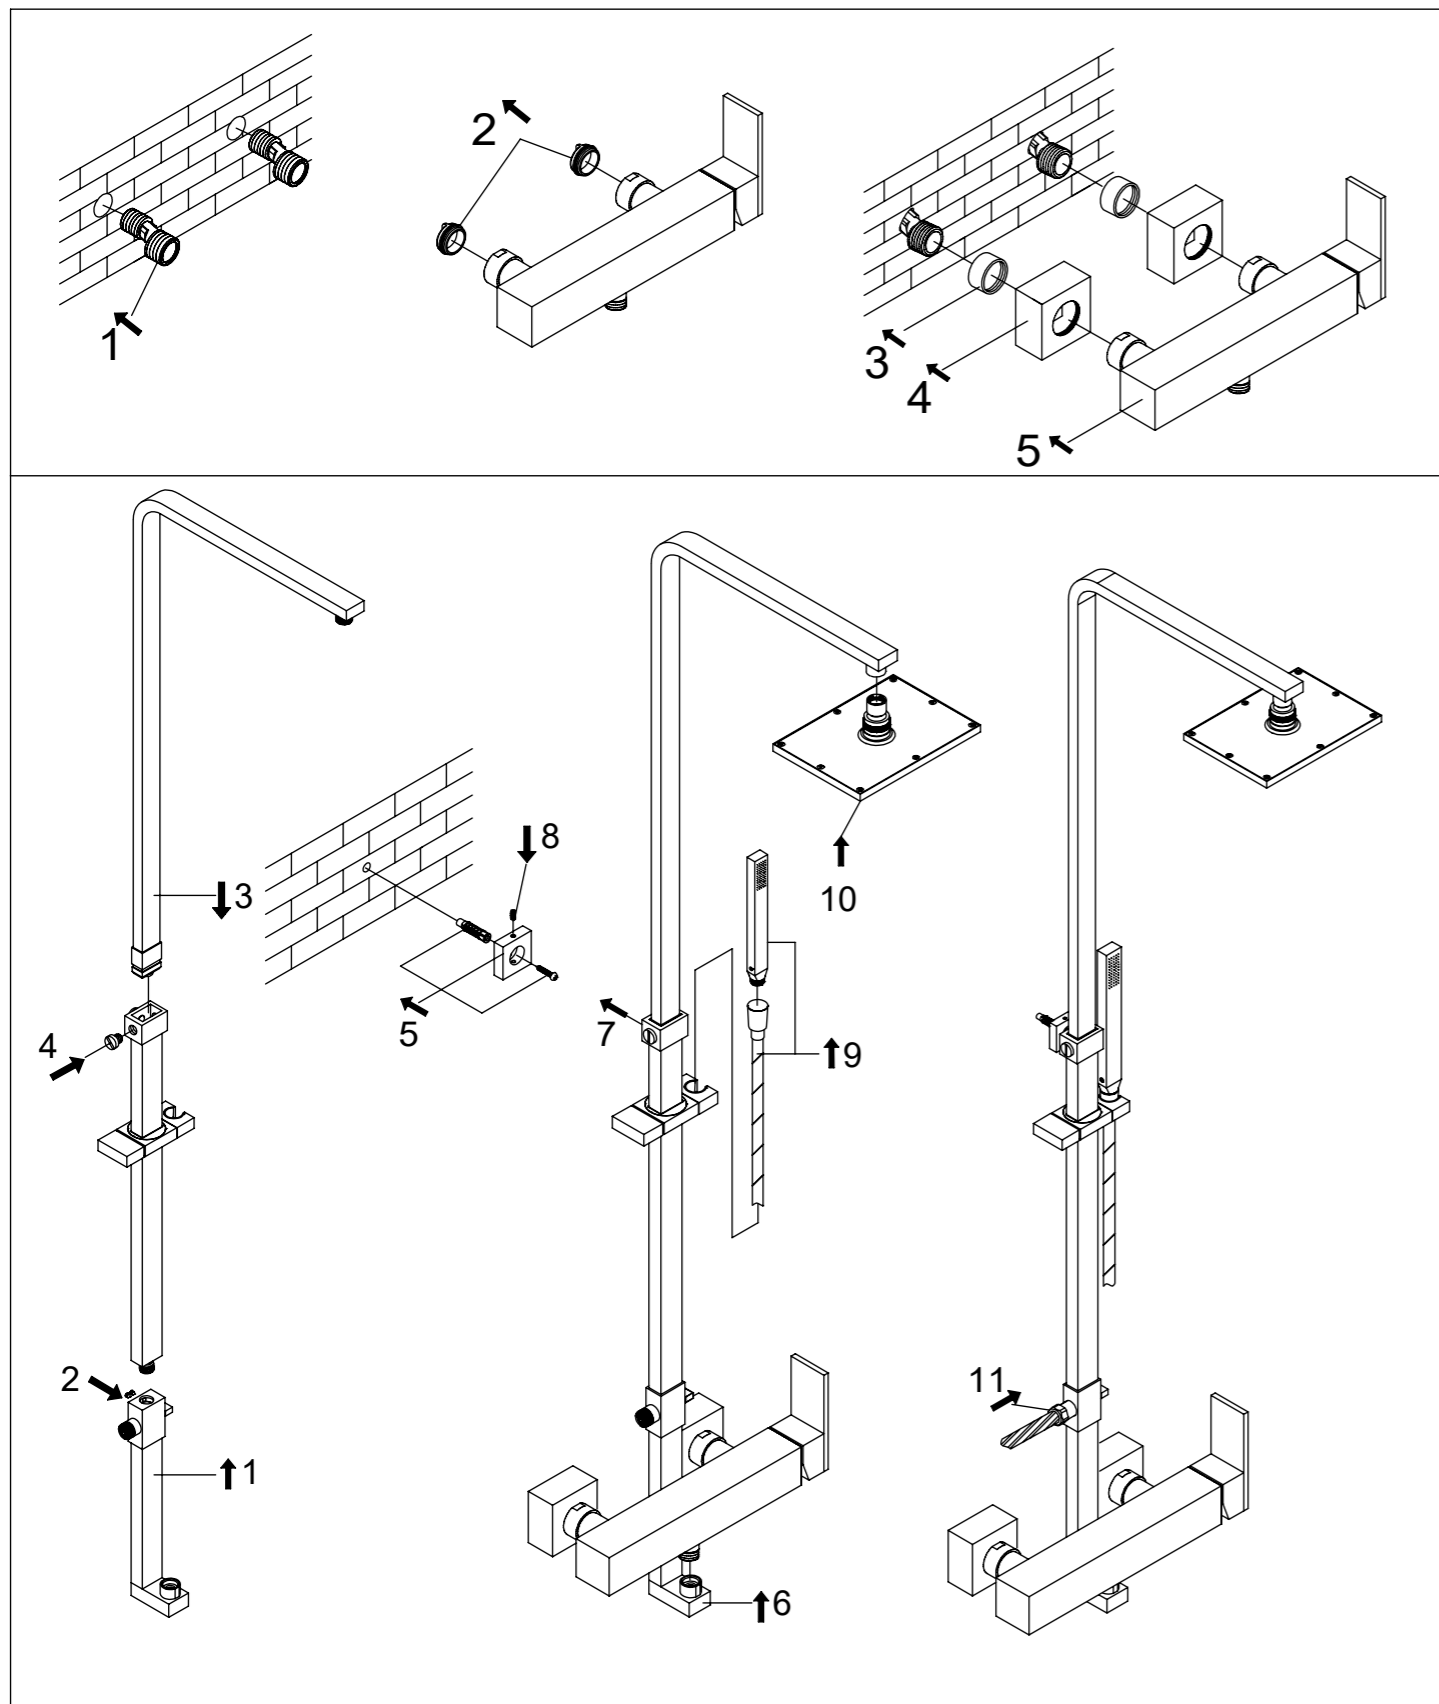

STEINBERG

Brauseset

Shower set
Art.Nr. 160 2762

Installation / Installation

Technische Zeichnung / technical drawing