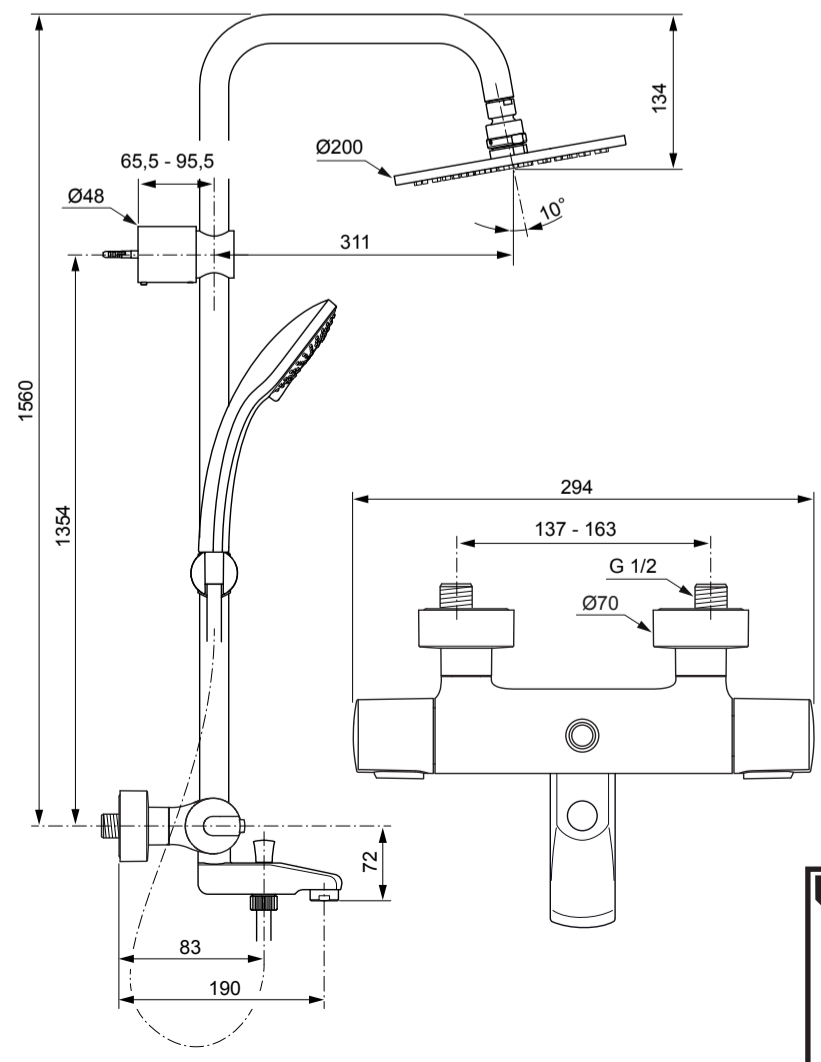

Pos.	Part No.
1	A 962 872 AA
3	A 962 998 NU
4	A 962 870 AA
5	A 962 871 AA
6	A 963 427 NU
7	A 962 229 NU
8	A 962 230 NU

9	A 963 432 NU
10	A 962 563 NU
12	A 962 568 NU
14	A 962 529 NU
15	A 961 332 NU
18	A 962 594 NU
19	A 961 810 NU

20	A 962 595 NU
21	B 960 242 AA
22	A 961 073 AA
25	A 960 400 AA
28	A 860 780 AA

30	A 860 778 NU
31	A 860 874 AA
33	A 860 807 AA
34	B 9442 AA
35	F 960 891 AA
36	A 860 873 AA
37	A 860 933 NU
38	A 861 146 AA
39	F 961 146 AA

CERATHERM 100  
A 5778 ..

0918 / A 866 489  
(+ A 865 612)  
Made in Germany

<b>P</b> bar	MAX. 10	5		<b>Q</b> (3 bar) l/min
<b>T</b> °C	MAX. 80	65		
		55		8
				11
				20