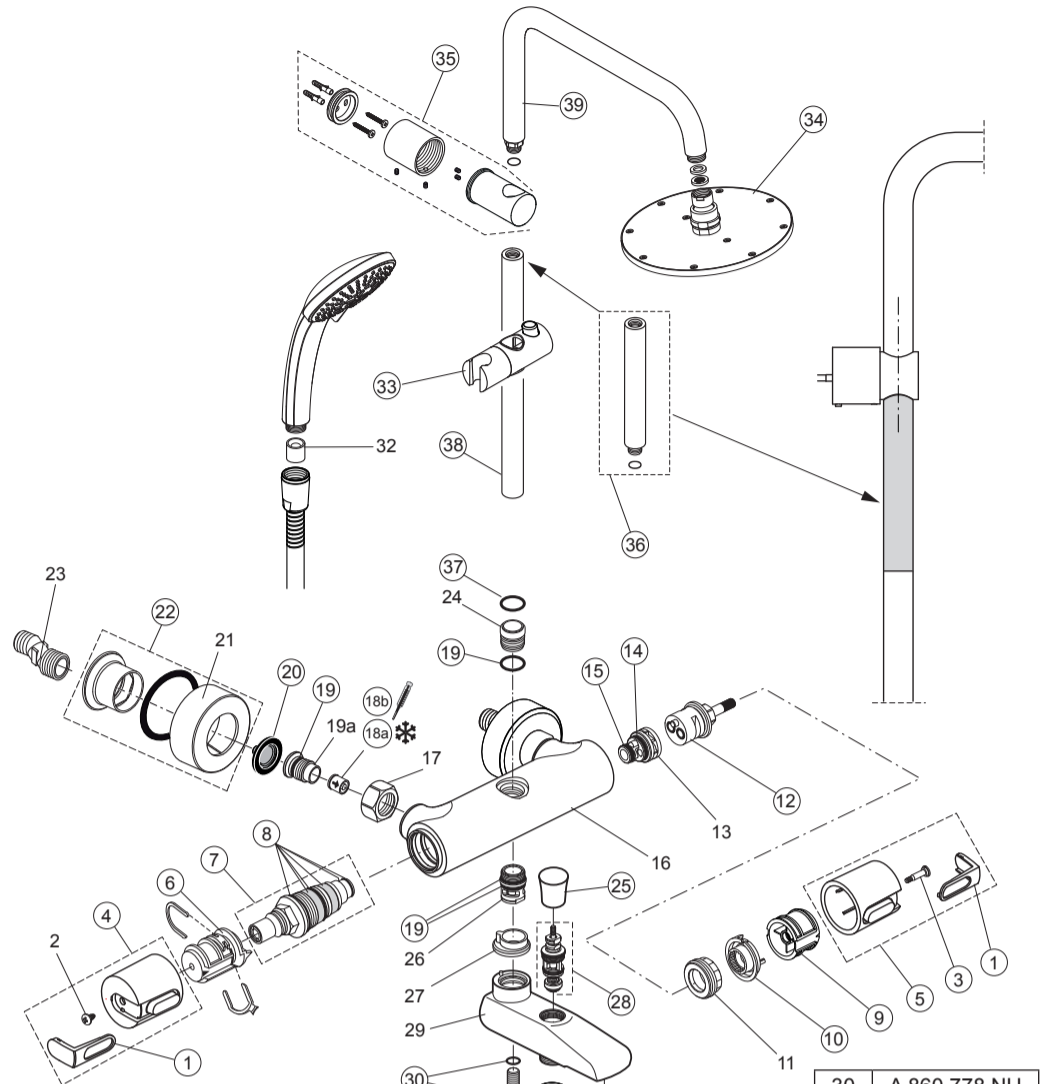

Pos.	Part No.
1	A 962 872 AA
3	A 962 998 NU
4	A 962 870 AA
5	A 962 871 AA
6	A 963 427 NU
7	A 962 229 NU
8	A 962 230 NU

9	A 963 432 NU
10	A 962 563 NU
12	A 962 568 NU
14	A 962 529 NU
15	A 961 332 NU
18	A 962 594 NU
19	A 961 810 NU

20	A 962 595 NU
21	B 960 242 AA
22	A 961 073 AA
25	A 960 400 AA
28	A 860 780 AA

30	A 860 778 NU
31	A 860 874 AA
33	A 860 807 AA
34	B 9442 AA
35	F 960 891 AA
36	A 860 873 AA
37	A 860 933 NU
38	A 861 146 AA
39	F 961 146 AA

CERATHERM 100  
A 5778 ..

0918 / A 866 489  
(+ A 865 612)  
Made in Germany

<b>P</b> bar	MAX. 10	5		<b>Q</b> (3 bar) l/min
<b>T</b> °C	MAX. 80	65		
		55		8
				11
				20