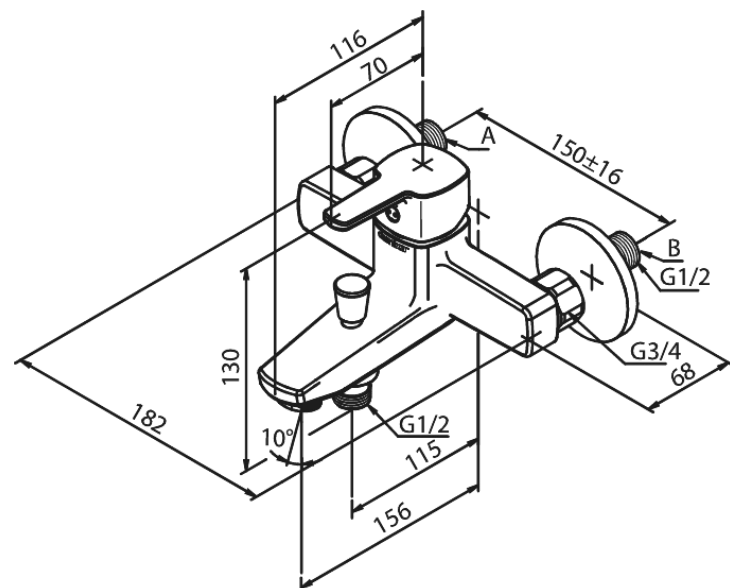

Funktionen

FM Mattsson Mora Group Germany GmbH - Damixa Armaturen
Biedenkamp 3c, DE-21509 Glinde bei Hamburg

+49 405357 0830 info.de@fmm-mora.com

Weitere Information auf <https://damixa.de>

damixa