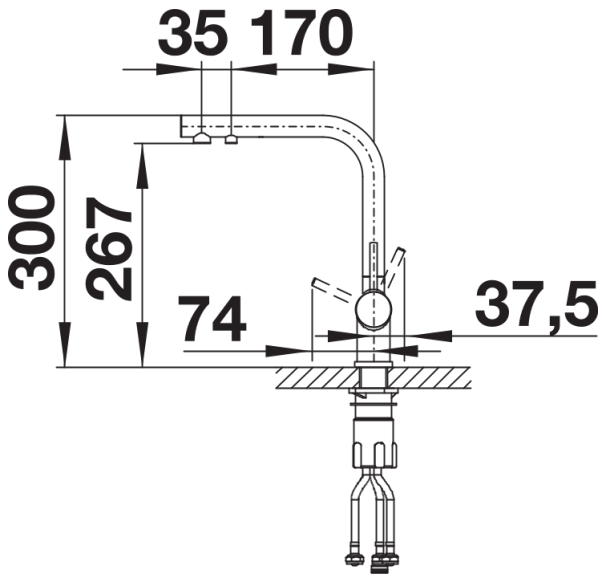

Produktdatenblatt FONTAS II Filter

Art. Nr. 526670

Vorteil

- Komfortable 3-in-1-Armatur mit Mischhebel rechts für Kalt- und Warmwasser sowie Drehgriff links für gefiltertes Wasser
- Ausführung in schwarz matt für eine genaue Abstimmung auf das Umfeld
- Hygienisch: getrennte Wasserführung und separater Auslass für gefiltertes Wasser - keine Vermischung mit Leitungswasser
- Platzsparend und praktisch: durch 3-in-1-Armatur keine zusätzliche Bohrung für die Entnahme von gefiltertem Wasser notwendig
- Erweiterter Aktionsradius durch 360° schwenkbaren Auslauf
- Für die Installation mit einem Wasser-Filter-System

Farben

Verfügbare Farben
schwarz matt

Sonderfarbe schwarz matt

Lieferumfang

Armatur:

- 360° schwenkbarer Auslauf für größere Reichweite
 - Kartusche und Ventil mit keramischen Dichtungen
 - Flexible Anschlusschläuche mit 450 mm Länge und $\frac{3}{8}$ "-Mutter
 - Stabilisierungsplatte zur Erhöhung der Standfestigkeit der Armatur beim Einbau in Edelstahlspülen
 - Patentierter Strahlregler für deutlich reduzierte Verkalkung
 - Ø 35 mm Hahnlochbohrungen erforderlich
- Filter-System nicht inbegriffen.

Details

Schwenkbereich

Seitenansicht Hebel 2D

Seitenansicht