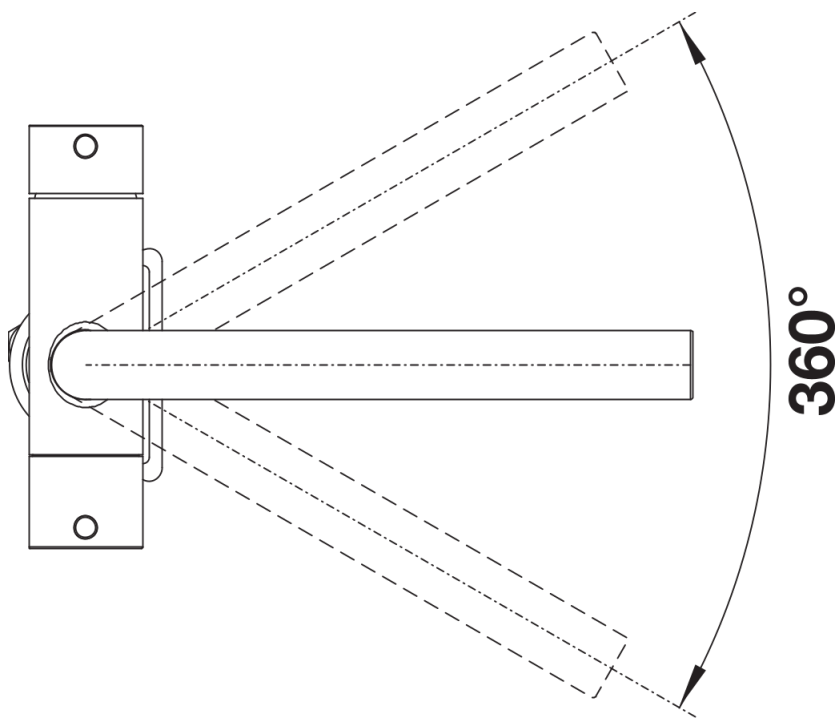

Produktdatenblatt FONTAS II Filter

Art. Nr. 526670

Vorteil

- Komfortable 3-in-1-Armatur mit Mischhebel rechts für Kalt- und Warmwasser sowie Drehgriff links für gefiltertes Wasser
- Ausführung in schwarz matt für eine genaue Abstimmung auf das Umfeld
- Hygienisch: getrennte Wasserführung und separater Auslass für gefiltertes Wasser - keine Vermischung mit Leitungswasser
- Platzsparend und praktisch: durch 3-in-1-Armatur keine zusätzliche Bohrung für die Entnahme von gefiltertem Wasser notwendig
- Erweiterter Aktionsradius durch 360° schwenkbaren Auslauf
- Für die Installation mit einem Wasser-Filter-System

Farben

Verfügbare Farben
schwarz matt

Sonderfarbe schwarz matt

Lieferumfang

Armatur:

- 360° schwenkbarer Auslauf für größere Reichweite
 - Kartusche und Ventil mit keramischen Dichtungen
 - Flexible Anschlusschläuche mit 450 mm Länge und $\frac{3}{8}$ "-Mutter
 - Stabilisierungsplatte zur Erhöhung der Standfestigkeit der Armatur beim Einbau in Edelstahlspülen
 - Patentierter Strahlregler für deutlich reduzierte Verkalkung
 - Ø 35 mm Hahnlochbohrungen erforderlich
- Filter-System nicht inbegriffen.

Details

Schwenkbereich

Seitenansicht Hebel 2D

Seitenansicht