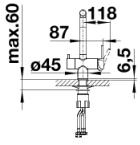

Farben

Verfügbare Farben
schwarz matt

Sonderfarbe schwarz matt

Lieferumfang

Armatur:

- 360° schwenkbarer Auslauf für größere Reichweite
 - Kartusche und Ventil mit keramischen Dichtungen
 - Flexible Anschlusschläuche mit 450 mm Länge und $\frac{3}{8}$ "-Mutter
 - Stabilisierungsplatte zur Erhöhung der Standfestigkeit der Armatur beim Einbau in Edelstahlspülen
 - Patentierter Strahlregler für deutlich reduzierte Verkalkung
 - Ø 35 mm Hahnlochbohrungen erforderlich
- Filter-System nicht inbegriffen.

Details

Schwenkbereich

Seitenansicht Hebel 2D

Seitenansicht