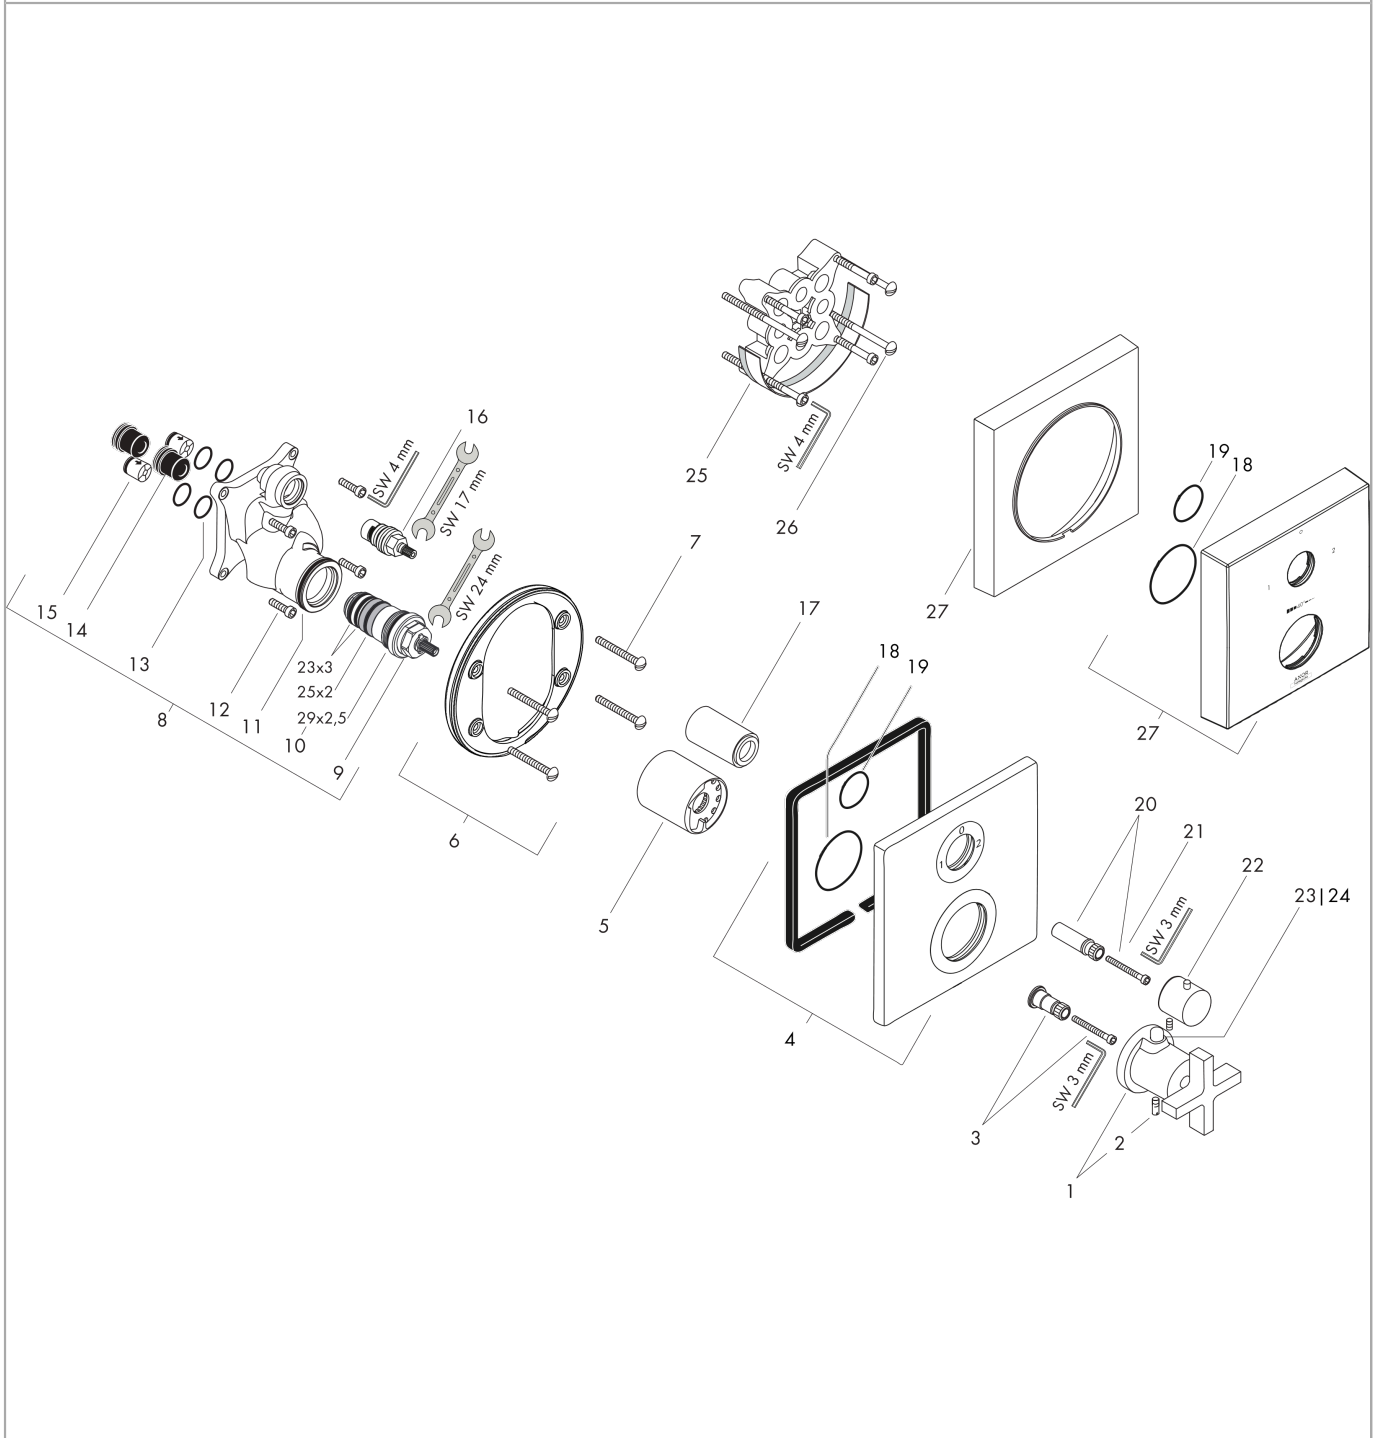

Explosionszeichnung

Baujahr: >05/11

AXOR Citterio
Thermostat Unterputz mit Absperrventil und Kreuzgriff
 Oberflächen: **Chrom** Artikelnummer: **39705000**

Ersatzteilliste

Baujahr: >05/11

| Pos. | | Artikelnummer | PG | VE |
|------|---|---------------|----|----|
| 1 | Thermostatgriff | 39391000 | 98 | 1 |
| 2 | Madenschraube M5x16 | 97666000 | 98 | 1 |
| 3 | Griffadapter | 96435000 | 98 | 1 |
| 4 | Rosette | 96752000 | 98 | 1 |
| 5 | Hülse | 96439000 | 98 | 1 |
| 6 | Rosettenträger | 98793000 | 98 | 1 |
| 7 | Trägerschraubenset | 96454000 | 98 | 1 |
| 8 | Funktionsblock kpl. | 92760000 | 98 | 1 |
| 9 | Temperatur Regeleinheit | 94282000 | 98 | 1 |
| 10 | Dichtungsset | 95037000 | 98 | 1 |
| 11 | O-Ring 39x2 | 98158000 | 98 | 1 |
| 12 | Schraubenset | 96525000 | 98 | 1 |
| 13 | O-Ring 16x2 | 98133000 | 98 | 1 |
| 14 | Schalldämpfer | 94073000 | 98 | 1 |
| 15 | Rückflußverhinderer-Set DW 15 | 94074000 | 98 | 1 |
| 16 | Absperreinheit rechts schließend | 94009000 | 98 | 1 |
| 17 | Hülse | 96446000 | 98 | 1 |
| 18 | O-Ring 48x3 | 95508000 | 98 | 1 |
| 19 | O-Ring 29x3 | 98371000 | 98 | 1 |
| 20 | Griffadapter | 96451000 | 98 | 1 |
| 21 | Zylinderschraube M4x35 | 92160000 | 98 | 1 |
| 22 | Griff | 96520000 | 98 | 1 |
| 23 | Druckknopf | 97792000 | 98 | 1 |
| 24 | Druckknopf rot | 97212000 | 98 | 1 |
| 25 | Verlängerung 25 mm | 13595000 | 98 | 1 |
| 26 | Trägerschraubenset | 97747000 | 98 | 1 |
| 27 | Verlängerung 22 mm | 97407000 | 98 | 1 |
| 28 | Rosette Höhe = 33 mm (bei geringer Einbautiefe) | 14969000 | 98 | 1 |
| a | Grundset | 01800180 | 98 | 1 |
| b | Adapter für vertauschte Anschlüsse | 93181000 | 98 | 1 |
| c | Rückflußverhinderer mit Sieb | 92499000 | 98 | 1 |