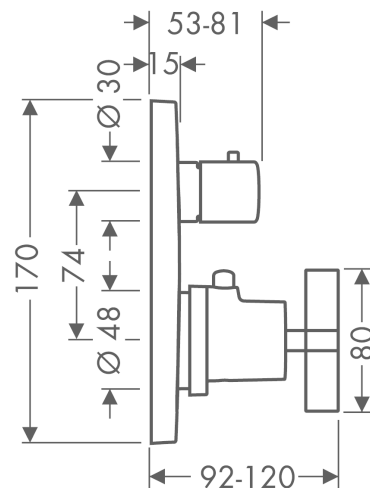

AXOR Citterio
Thermostat Unterputz mit Absperrventil und Kreuzgriff
 Oberflächen: **Chrom** Artikelnummer: **39705000**

Merkmale

- 1 Verbraucher
- maximale Durchflussmenge bei 3 bar: 26 l/min
- Thermostatkartusche, Keramikventil 90°
- Sicherheitssperre bei 40° C
- Temperaturbegrenzung einstellbar
- Schalldämpfer
- Anschlussart: Grundkörper
- min. Betriebsdruck: 1 bar
- max. Betriebsdruck: 10 bar
- Geräuschgruppe: I
- Durchflussklasse: D
- PA-IX 9711/ID

Produktabbildung

Maßzeichnung

AXOR Citterio
Thermostat Unterputz mit Absperrventil und Kreuzgriff
 Oberflächen: **Chrom** Artikelnummer: **39705000**

Durchflussdiagramm

AXOR Citterio
Thermostat Unterputz mit Absperrventil und Kreuzgriff
 Oberflächen: **Chrom** Artikelnummer: **39705000**