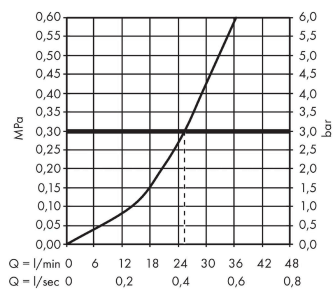

AXOR Citterio
Thermostat Unterputz mit Absperrventil und Kreuzgriff
Oberflächen: **Chrom** Artikelnummer: **39705000**

Durchflussdiagramm