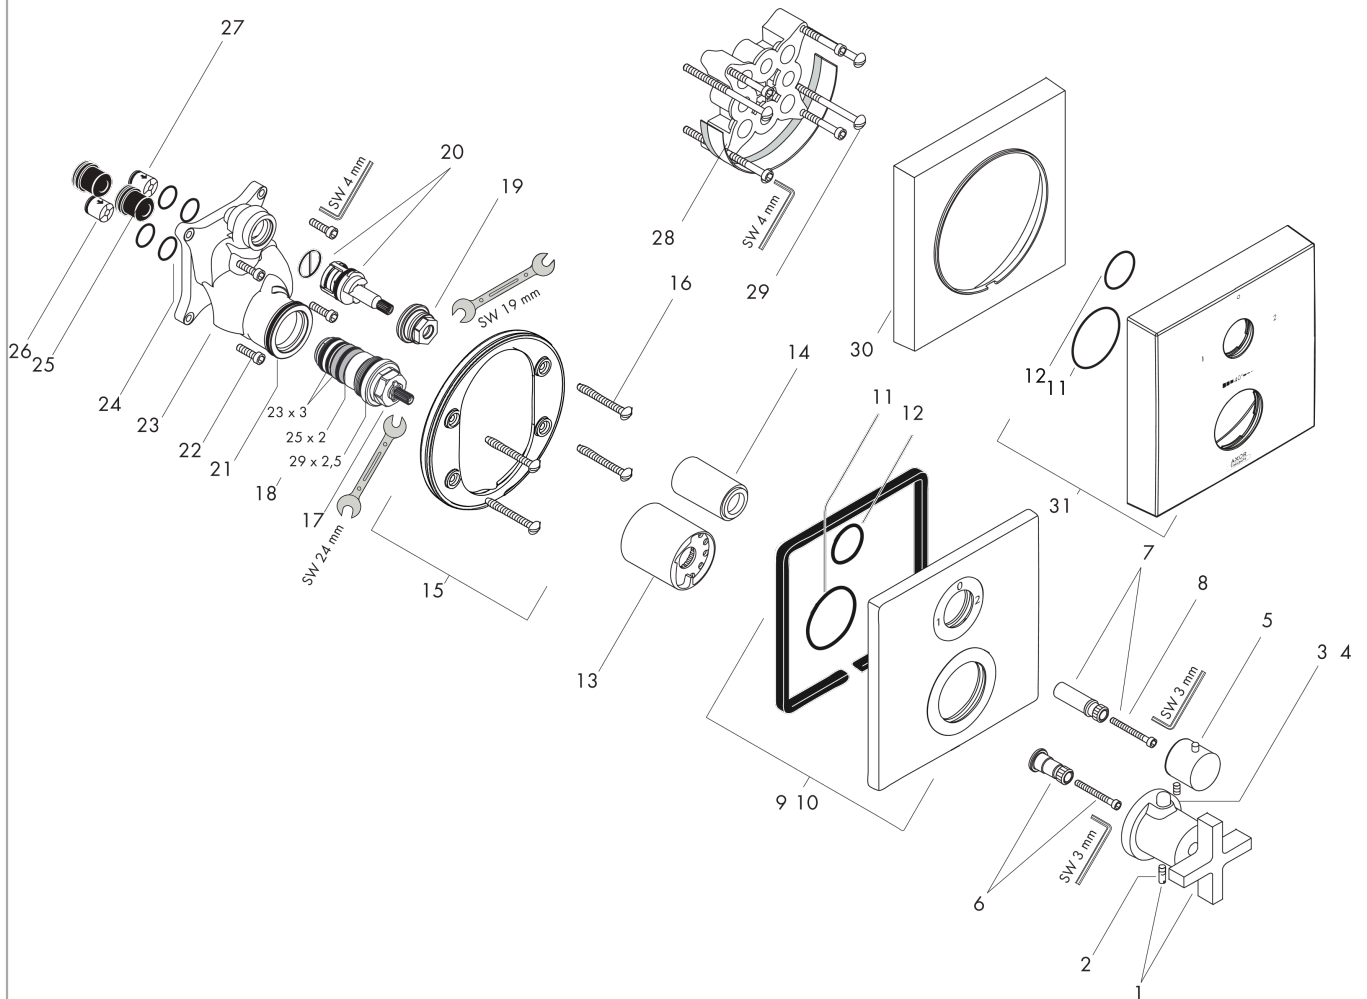

AXOR Citterio
Thermostat Unterputz mit Ab- und Umstellventil und Kreuzgriff
 Oberflächen: **Chrom** Artikelnummer: **39725000**

Merkmale

- 2 Verbraucher
- Durchflussmenge oberer Abgang: 25 l/min
- Durchflussmenge unterer Abgang: 29 l/min
- Thermostatkartusche, Ab-/ Umstellventil
- Sicherheitssperre bei 40° C
- Temperaturbegrenzung einstellbar
- Schalldämpfer
- Anschlussart: Grundkörper
- min. Betriebsdruck: 1 bar
- max. Betriebsdruck: 10 bar
- Geräuschgruppe: I
- Durchflussklasse: A, A
- DVGW NW-6509CS0574
- PA-IX 9062/IAA

Explosionszeichnung

Baujahr: >05/11

AXOR Citterio
Thermostat Unterputz mit Ab- und Umstellventil und Kreuzgriff
Oberflächen: **Chrom** Artikelnummer: **39725000**

Ersatzteilliste

Baujahr: >05/11

Pos.		Artikelnummer	PG	VE
1	Thermostatgriff	39391000	98	1
2	Madenschraube M5x16	97666000	98	1
3	Druckknopf rot	97212000	98	1
4	Druckknopf	97792000	98	1
5	Griff	96520000	98	1
6	Griffadapter	96435000	98	1
7	Griffadapter	96451000	98	1
8	Zylinderschraube M4x35	92160000	98	1
9	Rosette	96761000	98	1
10	Rosette für vertauschte Anschlüsse	98982000	98	1
11	O-Ring 48x3	95508000	98	1
12	O-Ring 29x3	98371000	98	1
13	Hülse	96439000	98	1
14	Hülse	96446000	98	1
15	Rosettenträger	98793000	98	1
16	Trägerschraubenset	96454000	98	1
17	Temperatur Regeleinheit	94282000	98	1
18	Dichtungsset	95037000	98	1
19	Mutter	92853000	98	1
20	Absperreinheit inkl. Umsteller	96509000	98	1
21	O-Ring 39x2	98158000	98	1
22	Schraubenset	96525000	98	1
23	Funktionsblock kpl.	92591000	98	1
24	O-Ring 16x2	98133000	98	1
25	Schalldämpfer	94073000	98	1
26	Rückflussverhinderer (druckbeständig bis 2 MPa)	92594000	98	1
27	Rückflußverhinderer-Set DW 15	94074000	98	1
28	Verlängerung 25 mm	13595000	98	1
29	Trägerschraubenset	97747000	98	1
30	Verlängerung 22 mm	97407000	98	1
31	Rosette Höhe = 33 mm (bei geringer Einbautiefe)	14969000	98	1
a	Grundset	01800180	98	1
b	Adapter für vertauschte Anschlüsse	93181000	98	1
c	Rückflußverhinderer mit Sieb	92499000	98	1