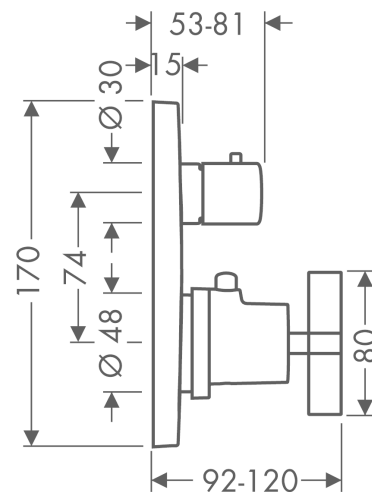

AXOR Citterio
Thermostat Unterputz mit Ab- und Umstellventil und Kreuzgriff
 Oberflächen: **Chrom** Artikelnummer: **39725000**

Merkmale

- 2 Verbraucher
- Durchflussmenge oberer Abgang: 25 l/min
- Durchflussmenge unterer Abgang: 29 l/min
- Thermostatkartusche, Ab-/ Umstellventil
- Sicherheitssperre bei 40° C
- Temperaturbegrenzung einstellbar
- Schalldämpfer
- Anschlussart: Grundkörper
- min. Betriebsdruck: 1 bar
- max. Betriebsdruck: 10 bar
- Geräuschgruppe: I
- Durchflussklasse: A, A
- DVGW NW-6509CS0574
- PA-IX 9062/IAA

Produktabbildung

Maßzeichnung

AXOR Citterio
Thermostat Unterputz mit Ab- und Umstellventil und Kreuzgriff
 Oberflächen: **Chrom** Artikelnummer: **39725000**

Durchflussdiagramm

AXOR Citterio
Thermostat Unterputz mit Ab- und Umstellventil und Kreuzgriff
 Oberflächen: **Chrom** Artikelnummer: **39725000**