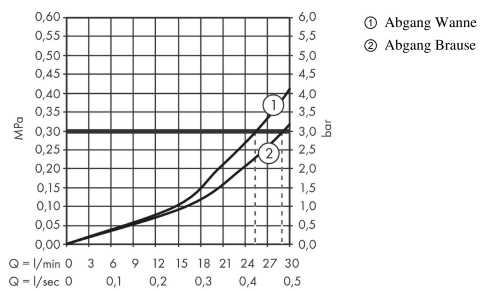

AXOR Citterio
Thermostat Unterputz mit Ab- und Umstellventil und Kreuzgriff
Oberflächen: **Chrom** Artikelnummer: **39725000**

Durchflussdiagramm