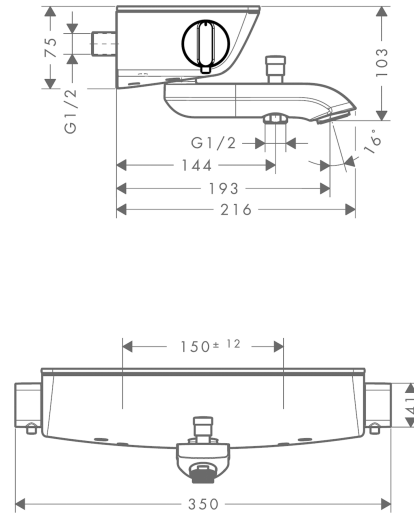

Ecostat Select**Wannenthermostat Aufputz**Oberflächen: **Chrom** Artikelnummer: **13141000****Beschreibung****Merkmale**

- Ausladung 193 mm
- 2 Verbraucher
- Stichmaß: 150 ± 12 mm
- CoolContact am Thermostat: Verhindert ein Aufheizen des Gehäuses und macht Duschen so noch sicherer
- maximale Durchflussmenge bei 3 bar: 20 l/min
- Durchfluss für Wanneneinlauf bei 3 bar: 20 l/min
- Durchfluss für Handbrause bei 3 bar: 12 l/min
- min. Betriebsdruck: 1 bar
- max. Betriebsdruck: 10 bar
- Thermostatkartusche zur Regelung der Temperatur, Keramikventil 180°
- Sicherheitssperre bei 40 °C
- Temperaturbegrenzung einstellbar
- mit isolierter Wasserführung
- Eigensicher gegen Rückfließen
- mit Schalldämpfer
- Material Griffe: Metall
- Ablage aus Sicherheitsglas
- bei Montage auf bestehenden G ¾ Anschluss wird der Adapter # 02026000 benötigt
- Oberfläche der Ablage bei Farbvariante -000 = spiegelglas, bei Farbvariante -400 = weißglas
- Anschlussart: S-Anschlüsse
- Anschlussgröße: DN15
- Geräuschgruppe: I
- Durchflussklasse: D, B
- Schmutzfangsieb integriert

Technologie

Ecostat Select
Wannenthermostat Aufputz
 Oberflächen: **Chrom** Artikelnummer: **13141000**

Produktabbildung

Maßzeichnung

Durchflussdiagramm

Ecostat Select

Wannenthermostat Aufputz

Oberflächen: **Chrom** Artikelnummer: **13141000**