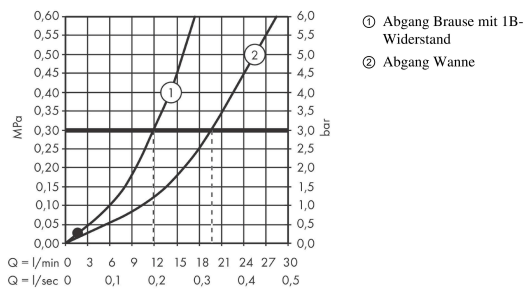

Ecostat Select**Wannenthermostat Aufputz**Oberflächen: **Chrom** Artikelnummer: **13141000****Beschreibung****Merkmale**

- Ausladung 193 mm
- 2 Verbraucher
- Stichmaß: 150 ± 12 mm
- CoolContact am Thermostat: Verhindert ein Aufheizen des Gehäuses und macht Duschen so noch sicherer
- maximale Durchflussmenge bei 3 bar: 20 l/min
- Durchfluss für Wanneneinlauf bei 3 bar: 20 l/min
- Durchfluss für Handbrause bei 3 bar: 12 l/min
- min. Betriebsdruck: 1 bar
- max. Betriebsdruck: 10 bar
- Thermostatkartusche zur Regelung der Temperatur, Keramikventil 180°
- Sicherheitssperre bei 40 °C
- Temperaturbegrenzung einstellbar
- mit isolierter Wasserführung
- Eigensicher gegen Rückfließen
- mit Schalldämpfer
- Material Griffe: Metall
- Ablage aus Sicherheitsglas
- bei Montage auf bestehenden G ¾ Anschluss wird der Adapter # 02026000 benötigt
- Oberfläche der Ablage bei Farbvariante -000 = spiegelglas, bei Farbvariante -400 = weißglas
- Anschlussart: S-Anschlüsse
- Anschlussgröße: DN15
- Geräuschgruppe: I
- Durchflussklasse: D, B
- Schmutzfangsieb integriert

Technologie

Ecostat Select
Wannenthermostat Aufputz
 Oberflächen: **Chrom** Artikelnummer: **13141000**

Produktabbildung

Maßzeichnung

Durchflussdiagramm

Ecostat Select

Wannenthermostat Aufputz

Oberflächen: **Chrom** Artikelnummer: **13141000**