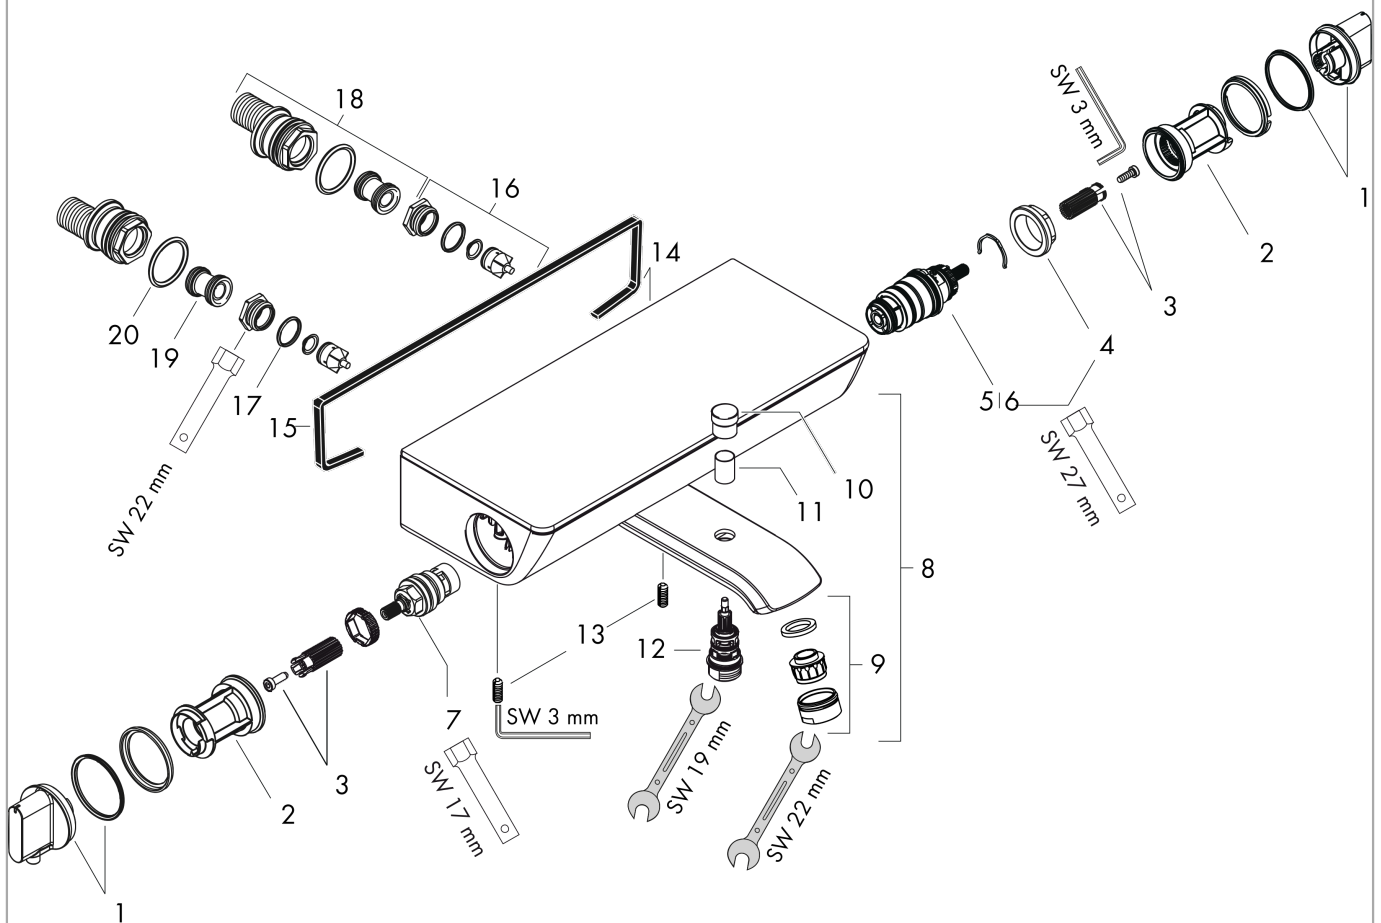

Ecostat Select

Wannenthermostat Aufputz

Oberflächen: **Chrom** Artikelnummer: **13141000**

Explosionszeichnung

Baujahr: >06/11

Ecostat Select
Wannenthermostat Aufputz
Oberflächen: **Chrom** Artikelnummer: **13141000**

Ersatzteilliste

Baujahr: >06/11

Pos.	Beschreibung	Artikelnummer	PG	VE
1	Thermostatgriff	95770000	-	1
2	Anschlagscheibe	95771000	-	1
3	Schnappeinsatz mit Schraube	92130000	-	1
4	Mutter	98913000	-	1
5	Temperatur Regeleinheit	98282000	-	1
6	Regeleinheit für vertauschte Anschlüsse	92373000	-	1
7	Absperreinheit	94149000	-	1
8	Auslauf kpl.	92169000	-	1
9	Luftsprudler M24x1 (30 l/min)	96512000	-	1
10	Zugknopf	97981000	-	1
11	Hülse	97979000	-	1
12	Umsteller	97978000	-	1
13	Madenschraube M6x16 inkl. O-Ring 29x3	98372000	-	1
14	AP-Haube	92694000	-	1
15	Dichtung	97530000	-	1
16	Rückflussverhinderer (druckbeständig bis 2 MPa)	95773000	-	1
17	O-Ring 17x2	98199000	-	1
18	S-Anschluss Set	95772000	-	1
19	Schalldämpfer	96429000	-	1
20	O-Ring 29x3	98371000	-	1
a	Bremsscheibe	92832000	-	1
b	Adapter für S-Anschluss	02026000	-	1
c	Sonder-S-Anschlüsse mit Rosette	98293000	-	1
d	Umsteller-Arretierung	97211000	-	1
e	Armaturenfett	90920000	-	1