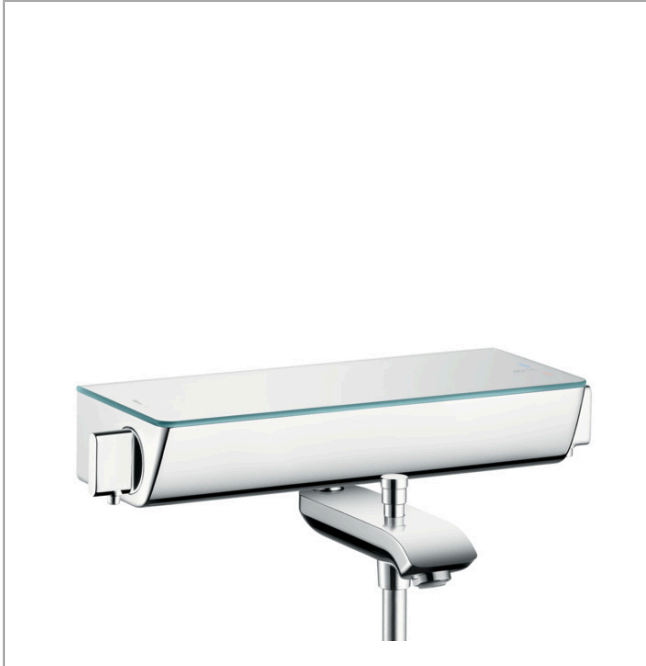

Ecostat Select**Wannenthermostat Aufputz**Oberflächen: **Chrom** Artikelnummer: **13141000****Beschreibung****Merkmale**

- Ausladung 193 mm
- 2 Verbraucher
- Stichmaß: 150 ± 12 mm
- CoolContact am Thermostat: Verhindert ein Aufheizen des Gehäuses und macht Duschen so noch sicherer
- maximale Durchflussmenge bei 3 bar: 20 l/min
- Durchfluss für Wanneneinlauf bei 3 bar: 20 l/min
- Durchfluss für Handbrause bei 3 bar: 12 l/min
- min. Betriebsdruck: 1 bar
- max. Betriebsdruck: 10 bar
- Thermostatkartusche zur Regelung der Temperatur, Keramikventil 180°
- Sicherheitssperre bei 40 °C
- Temperaturbegrenzung einstellbar
- mit isolierter Wasserführung
- Eigensicher gegen Rückfließen
- mit Schalldämpfer
- Material Griffe: Metall
- Ablage aus Sicherheitsglas
- bei Montage auf bestehenden G ¾ Anschluss wird der Adapter # 02026000 benötigt
- Oberfläche der Ablage bei Farbvariante -000 = spiegelglas, bei Farbvariante -400 = weißglas
- Anschlussart: S-Anschlüsse
- Anschlussgröße: DN15
- Geräuschgruppe: I
- Durchflussklasse: D, B
- Schmutzfangsieb integriert

Technologie

Ecostat Select
Wannenthermostat Aufputz
 Oberflächen: **Chrom** Artikelnummer: **13141000**

Produktabbildung

Maßzeichnung

Durchflussdiagramm

Ecostat Select

Wannenthermostat Aufputz

Oberflächen: **Chrom** Artikelnummer: **13141000**