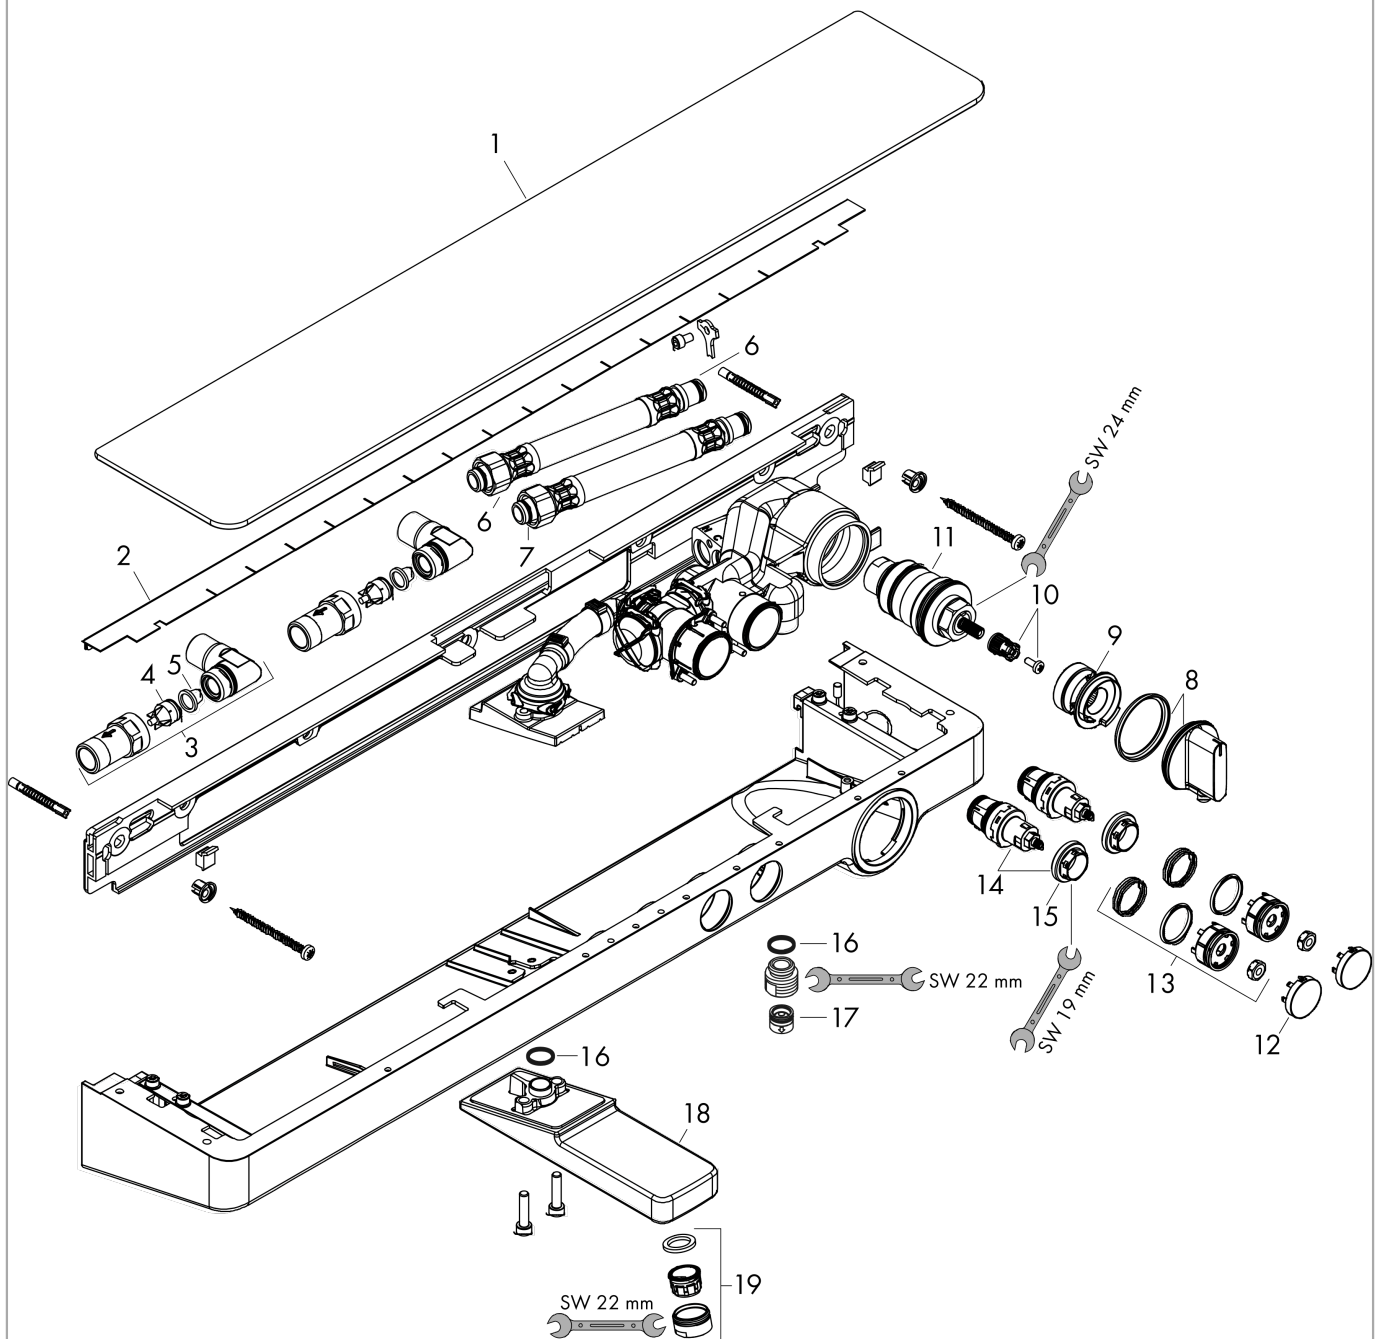

ShowerTablet Select
Wannenthermostat 700 Aufputz
 Oberflächen: **Chrom** Artikelnummer: **13183000**

Beschreibung

Merkmale

- Ausladung 192 mm
- 2 Verbraucher
- gleichzeitige Nutzung von 2 Verbrauchern
- Stichmaß: 150 ± 18 mm
- CoolContact am Thermostat: Verhindert ein Aufheizen des Gehäuses und macht Duschen so noch sicherer
- maximale Durchflussmenge bei 3 bar: 20 l/min
- Durchfluss für Wanneneinlauf bei 3 bar: 20 l/min
- Durchfluss für Handbrause bei 3 bar: 15 l/min
- min. Betriebsdruck: 1 bar
- max. Betriebsdruck: 10 bar
- Start/ Stop Ventil zur Bedienung der Verbraucher, Thermostatkartusche
- Sicherheitssperre bei 40 °C
- Temperaturbegrenzung einstellbar
- mit isolierter Wasserführung
- Rückflussverhinderer
- mit Schalldämpfer
- Material Griffe: Metall
- Ablage aus Sicherheitsglas
- Oberfläche der Ablage bei Farbvariante -000 = spiegelglas, bei Farbvariante -400 = weißglas
- Anschlussart: G ½
- Anschlussgröße: DN15
- Geräuschgruppe: II
- Durchflussklasse: C, B
- Schmutzfangsieb integriert
- Thermostat wird geliefert mit Tasten Handbrause und Wanne

Explosionszeichnung

Baujahr: >07/15

ShowerTablet Select
Wannenthermostat 700 Aufputz
 Oberflächen: **Chrom** Artikelnummer: **13183000**

Ersatzteilliste

Baujahr: >07/15

Pos.	Beschreibung	Artikelnummer	PG	VE
1	Glasablage	92725000	-	1
2	Zierleiste	93430000	-	1
3	Schlauchanschlußwinkel	25948000	-	1
4	Rückflußverhinderer-Set DW 15	97350000	-	1
5	Schmutzfangsieb	97973000	-	1
6	Anschlussschlauch 650 mm G1/2	92676000	-	1
7	O-Ring 11x2	98127000	-	1
8	Thermostatgriff	92673000	-	1
9	Anschlagscheibe	92675000	-	1
10	Schnappeinsatz mit Schraube	92136000	-	1
11	Temperatur Regeleinheit	96633000	-	1
12	Symbole-Set	98367000	-	1
13	Feder mit Hülse	92340000	-	1
14	Absperreinheit (AVP)	95758000	-	1
15	Mutter	98368000	-	1
16	O-Ring 14x2	98129000	-	1
17	Rückflußverhinderer	97980000	-	1
18	Auslauf kpl.	92171000	-	1
19	Luftsprudler M24x1 (30 l/min)	96512000	-	1