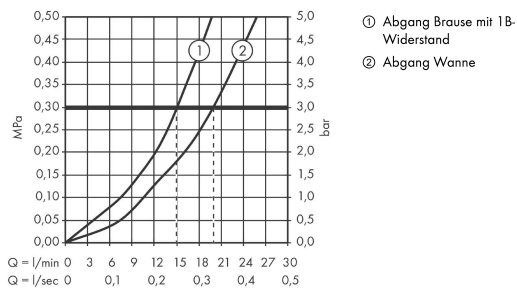

ShowerTablet Select
Wannenthermostat 700 Aufputz
 Oberflächen: **Chrom** Artikelnummer: **13183000**

Beschreibung

Merkmale

- Ausladung 192 mm
- 2 Verbraucher
- gleichzeitige Nutzung von 2 Verbrauchern
- Stichmaß: 150 ± 18 mm
- CoolContact am Thermostat: Verhindert ein Aufheizen des Gehäuses und macht Duschen so noch sicherer
- maximale Durchflussmenge bei 3 bar: 20 l/min
- Durchfluss für Wanneneinlauf bei 3 bar: 20 l/min
- Durchfluss für Handbrause bei 3 bar: 15 l/min
- min. Betriebsdruck: 1 bar
- max. Betriebsdruck: 10 bar
- Start/ Stop Ventil zur Bedienung der Verbraucher, Thermostatkartusche
- Sicherheitssperre bei 40 °C
- Temperaturbegrenzung einstellbar
- mit isolierter Wasserführung
- Rückflussverhinderer
- mit Schalldämpfer
- Material Griffe: Metall
- Ablage aus Sicherheitsglas
- Oberfläche der Ablage bei Farbvariante -000 = spiegelglas, bei Farbvariante -400 = weißglas
- Anschlussart: G ½
- Anschlussgröße: DN15
- Geräuschgruppe: II
- Durchflussklasse: C, B
- Schmutzfangsieb integriert
- Thermostat wird geliefert mit Tasten Handbrause und Wanne

Technologie

ShowerTablet Select
Wannenthermostat 700 Aufputz
 Oberflächen: **Chrom** Artikelnummer: **13183000**

Produktabbildung

Maßzeichnung

Durchflussdiagramm

Showerset Select
Wannenthermostat 700 Aufputz
 Oberflächen: **Chrom** Artikelnummer: **13183000**