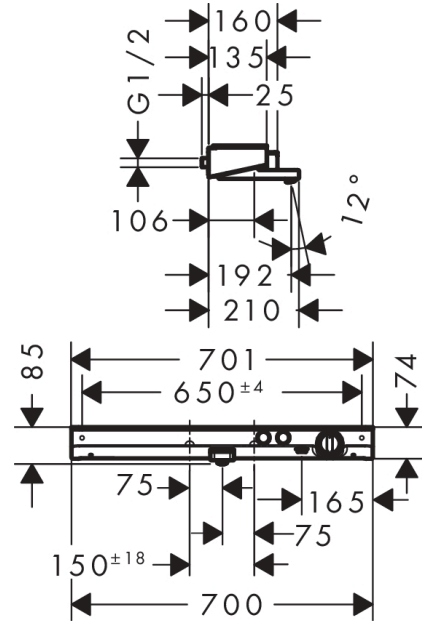

Maßzeichnung