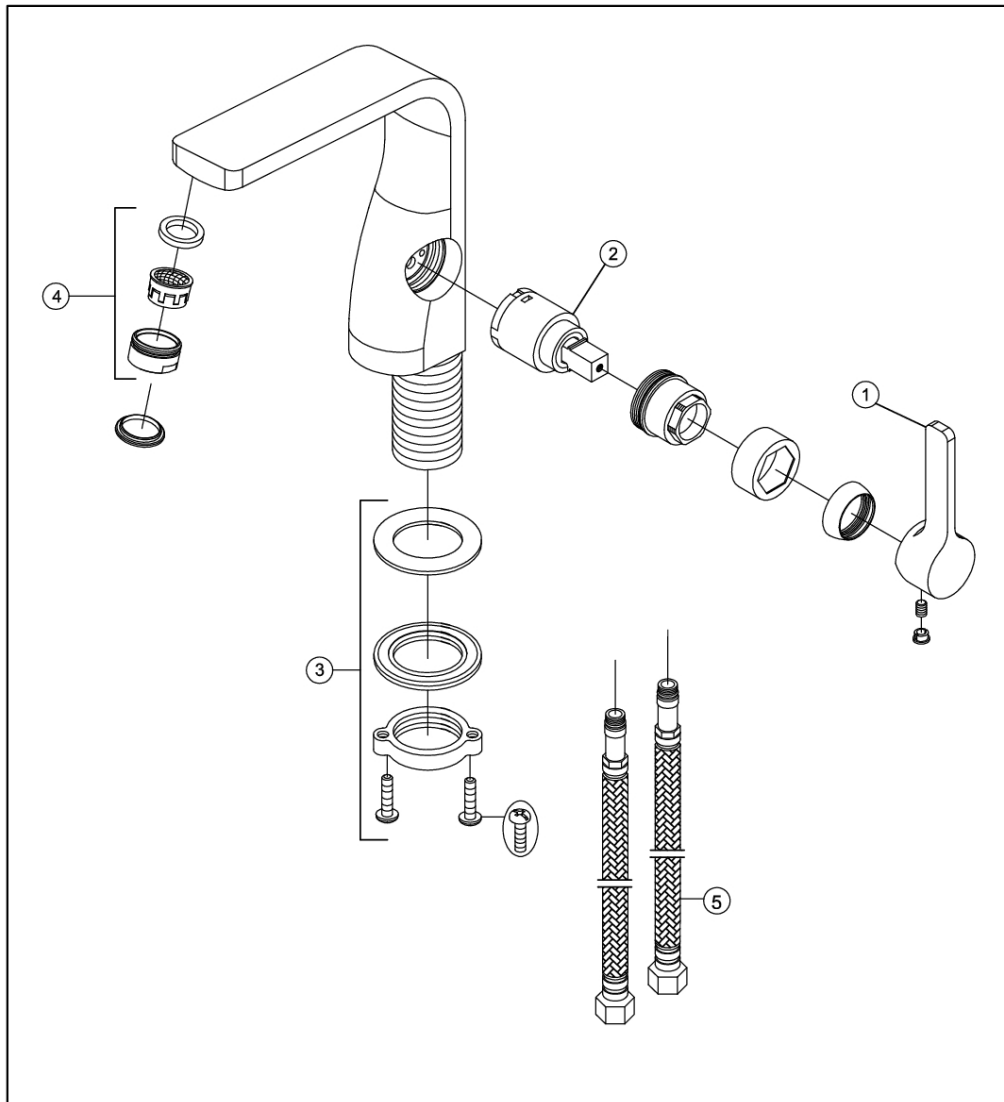

230 1010 Waschtisch-Einhebelmischer ohne Ablaufgarnitur

Ausladung 140 mm, mit Keramikkartusche, mit Flexschläuchen 3/8", chrom

PRODUKTBILD

230 1010 Waschtisch-Einhebelmischer ohne Ablaufgarnitur

Ausladung 140 mm, mit Keramikkartusche, mit Flexschläuchen 3/8", chrom

TECHNISCHE ZEICHNUNG

230 1010 Waschtisch-Einhebelmischer ohne Ablaufgarnitur

Ausladung 140 mm, mit Keramikkartusche, mit Flexschläuchen 3/8", chrom

EXPLOSIONSZEICHNUNG

1	230 9940	Griff komplett handle complete	230 1010
2	099 9004	Keramik-Kartusche Ø 25 mm ceramic cartridge Ø 25 mm	
3	099 9805	Befestigungset fixing set	
4	099 9120	Luftsprudler mit verchromter Hülse aerator with chrome sleeve	
5	099 9200	Flexschläuche 3/8" x M 10 flexible connection hose Ø 3/8" x M 10	
			12.07.2016
			STEINBERG
			
			<small>Autoren Dipl.-Ing. Duzana Michalkova</small>