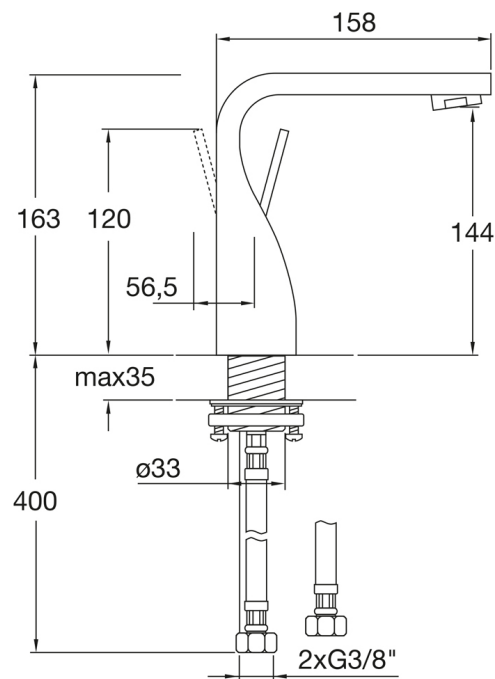

230 1010 Waschtisch-Einhebelmischer ohne Ablaufgarnitur

Ausladung 140 mm, mit Keramikkartusche, mit Flexschläuchen 3/8", chrom

PRODUKTBILD

230 1010 Waschtisch-Einhebelmischer ohne Ablaufgarnitur

Ausladung 140 mm, mit Keramikkartusche, mit Flexschläuchen 3/8", chrom

TECHNISCHE ZEICHNUNG

230 1010 Waschtisch-Einhebelmischer ohne Ablaufgarnitur

Ausladung 140 mm, mit Keramikkartusche, mit Flexschläuchen 3/8", chrom

EXPLOSIONSZEICHNUNG

1	230 9940	Griff komplett handle complete	230 1010
2	099 9004	Keramik-Kartusche Ø 25 mm ceramic cartridge Ø 25 mm	
3	099 9805	Befestigungset fixing set	
4	099 9120	Luftsprudler mit verchromter Hülse aerator with chrome sleeve	
5	099 9200	Flexschläuche 3/8" x M 10 flexible connection hose Ø 3/8" x M 10	
			12.07.2016
			STEINBERG
			
			<small>Autoren Dipl.-Ing. Duzana Michalkova</small>