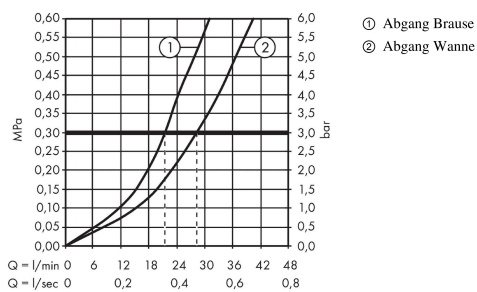

Durchflussdiagramm