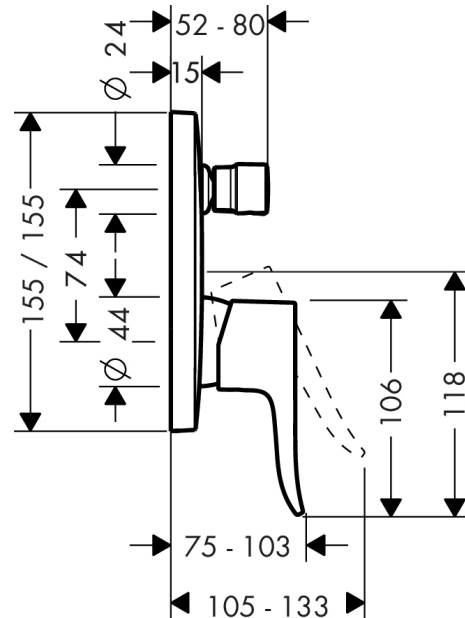

Metris

Einhebel-Wannenmischer Unterputz für iBox universal

Oberflächen: **Chrom** Artikelnummer: **31454000**

Beschreibung

Merkmale

- Anschlussart: Grundkörper
- Durchflussmenge oberer Abgang: 21 l/min
- Durchflussmenge unterer Abgang: 29 l/min
- min. Betriebsdruck: 1 bar
- max. Betriebsdruck: 10 bar
- Keramikmischsystem
- Temperaturbegrenzung einstellbar
- Umsteller mit automatischer Rückstellung
- mit Schalldämpfer

Produktabbildung

Maßzeichnung

Durchflussdiagramm

Metris
Einhebel-Wannenmischer Unterputz für iBox universal
 Oberflächen: **Chrom** Artikelnummer: **31454000**

Explosionszeichnung

Baujahr: >01/16

Metris

Einhebel-Wannenmischer Unterputz für iBox universal

Oberflächen: **Chrom** Artikelnummer: **31454000**

Ersatzteilliste

Baujahr: >01/16

Pos.	Beschreibung	Artikelnummer	PG	VE
1	Griff	95519000	-	1
2	Griffstopfen	96338000	-	1
3	Zugknopf	98795000	-	1
4	Madenschraube M4x10	97667000	-	1
5	Rosette 155 / 155 mm	95275000	-	1
6	O-Ring 43x3	98418000	-	1
7	O-Ring 23x3	98142000	-	1
8	Hülse	98790000	-	1
9	Umstellerhülse	98794000	-	1
10	Rosettenträger	98793000	-	1
11	Trägerschraubenset	96454000	-	1
12	Mutter	98796000	-	1
13	O-Ring 30x1,5	98433000	-	1
14	O-Ring 39x1,5	98400000	-	1
15	Kartusche kpl.	92730000	-	1
16	Sicherungsschraube	95140000	-	1
17	Dichtung	95008000	-	1
18	Umsteller kpl.	95014000	-	1
19	O-Ring 17x2	98199000	-	1
20	O-Ring 20x2,5	92602000	-	1
21	Schraubenset	96525000	-	1
22	O-Ring 16x2	98133000	-	1
23	Schalldämpfer	94073000	-	1
24	Verlängerung 25 mm	13595000	-	1
25	Trägerschraubenset	97747000	-	1
26	Verlängerung 22 mm	15597000	-	1
a	Grundset	01800180	-	1
b	Adapter für vertauschte Anschlüsse	93181000	-	1