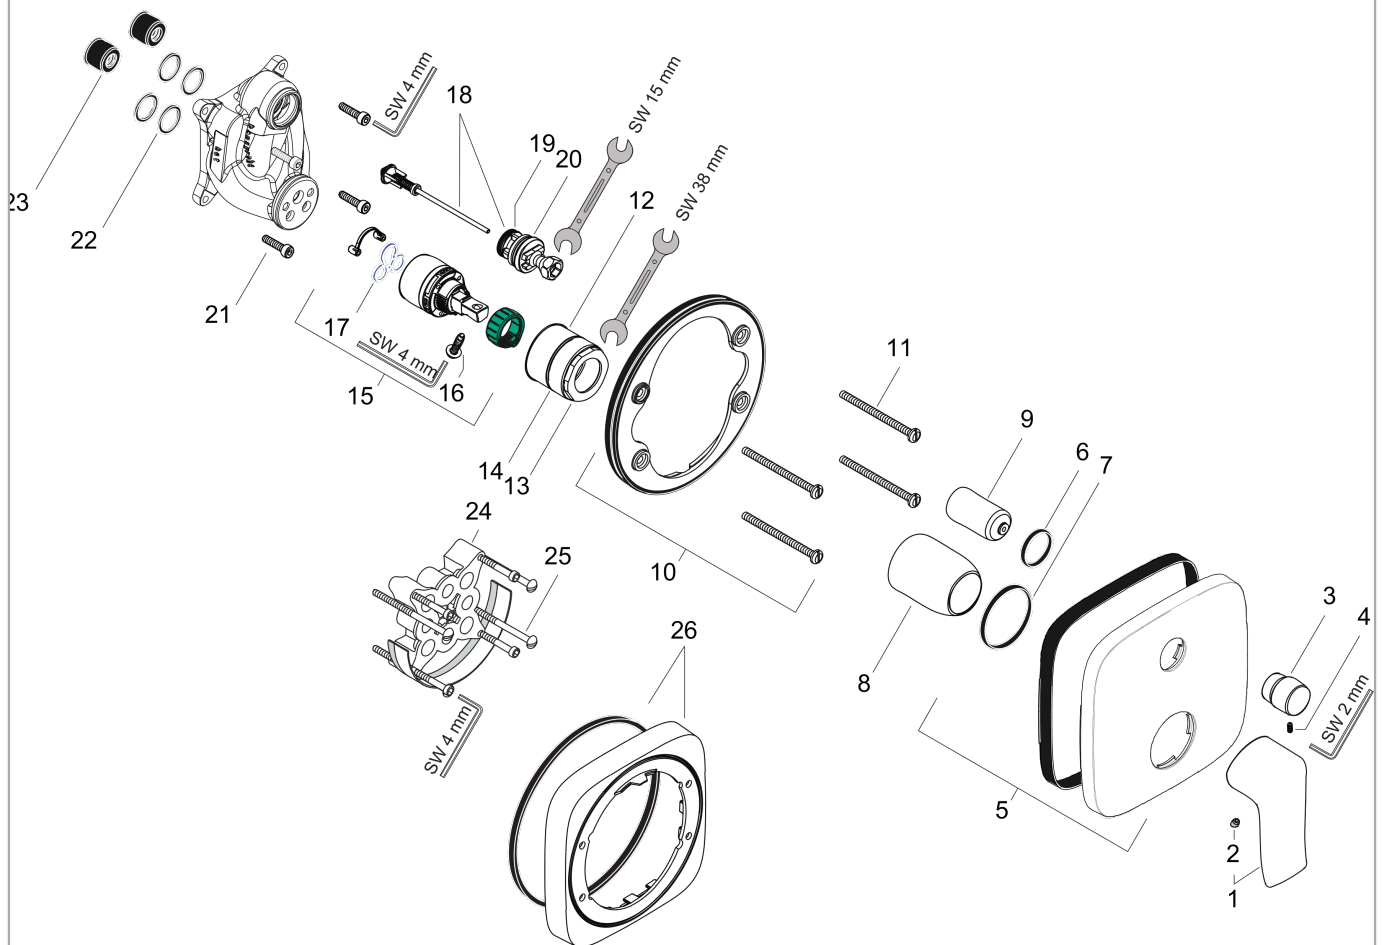

Metris

Einhebel-Wannenmischer Unterputz für iBox universal

Oberflächen: **Chrom** Artikelnummer: **31454000**

Beschreibung

Merkmale

- Anschlussart: Grundkörper
- Durchflussmenge oberer Abgang: 21 l/min
- Durchflussmenge unterer Abgang: 29 l/min
- min. Betriebsdruck: 1 bar
- max. Betriebsdruck: 10 bar
- Keramikmischsystem
- Temperaturbegrenzung einstellbar
- Umsteller mit automatischer Rückstellung
- mit Schalldämpfer

Produktabbildung

Maßzeichnung

Durchflussdiagramm

Metris
Einhebel-Wannenmischer Unterputz für iBox universal
 Oberflächen: **Chrom** Artikelnummer: **31454000**

Explosionszeichnung

Baujahr: >01/16

Metris

Einhebel-Wannenmischer Unterputz für iBox universal

Oberflächen: **Chrom** Artikelnummer: **31454000**

Ersatzteilliste

Baujahr: >01/16

Pos.	Beschreibung	Artikelnummer	PG	VE
1	Griff	95519000	-	1
2	Griffstopfen	96338000	-	1
3	Zugknopf	98795000	-	1
4	Madenschraube M4x10	97667000	-	1
5	Rosette 155 / 155 mm	95275000	-	1
6	O-Ring 43x3	98418000	-	1
7	O-Ring 23x3	98142000	-	1
8	Hülse	98790000	-	1
9	Umstellerhülse	98794000	-	1
10	Rosettenträger	98793000	-	1
11	Trägerschraubenset	96454000	-	1
12	Mutter	98796000	-	1
13	O-Ring 30x1,5	98433000	-	1
14	O-Ring 39x1,5	98400000	-	1
15	Kartusche kpl.	92730000	-	1
16	Sicherungsschraube	95140000	-	1
17	Dichtung	95008000	-	1
18	Umsteller kpl.	95014000	-	1
19	O-Ring 17x2	98199000	-	1
20	O-Ring 20x2,5	92602000	-	1
21	Schraubenset	96525000	-	1
22	O-Ring 16x2	98133000	-	1
23	Schalldämpfer	94073000	-	1
24	Verlängerung 25 mm	13595000	-	1
25	Trägerschraubenset	97747000	-	1
26	Verlängerung 22 mm	15597000	-	1
a	Grundset	01800180	-	1
b	Adapter für vertauschte Anschlüsse	93181000	-	1