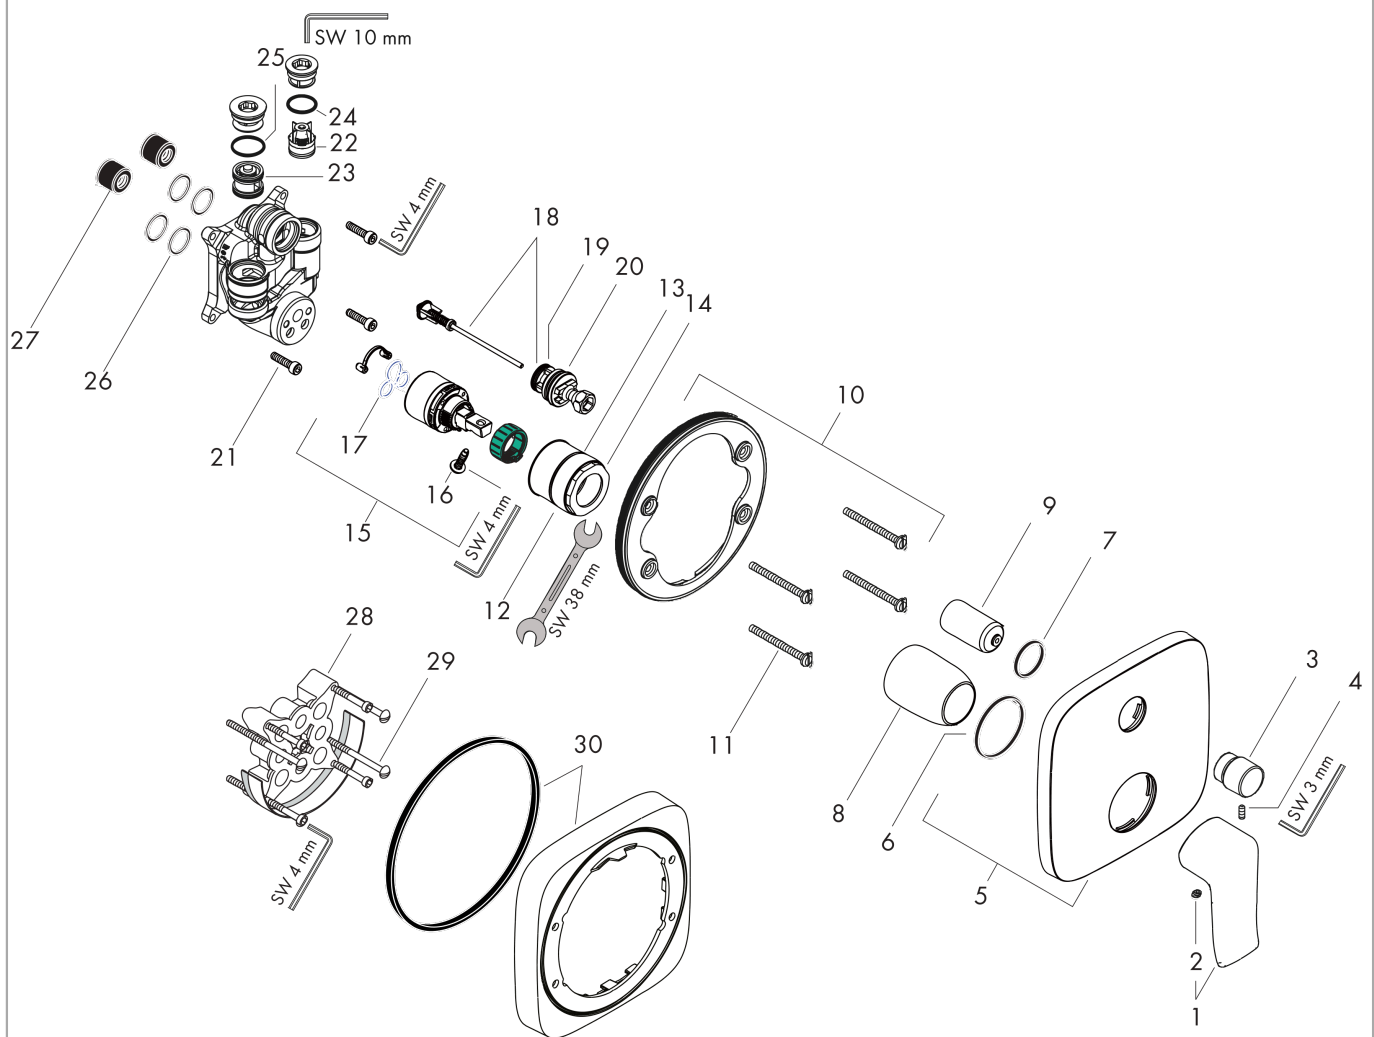

Metris

Einhebel-Wannenmischer Unterputz mit integrierter Sicherungskombination nach EN1717 für iBox universal

Oberflächen: **Chrom** Artikelnummer: **31451000**

Beschreibung

Merkmale

- Anschlussart: Grundkörper
- Keramikmischsystem
- Temperaturbegrenzung einstellbar
- Umsteller mit automatischer Rückstellung
- Rückflussverhinderer
- mit Schalldämpfer

Produktabbildung

Maßzeichnung

Durchflussdiagramm

Metris

Einhebel-Wannenmischer Unterputz mit integrierter Sicherungskombination nach EN1717 für iBox universal

Oberflächen: **Chrom** Artikelnummer: **31451000**

Explosionszeichnung

Baujahr: >01/16

Metris

Einhebel-Wannenmischer Unterputz mit integrierter Sicherungskombination nach EN1717 für iBox universal

Oberflächen: **Chrom** Artikelnummer: **31451000**

Ersatzteilliste

Baujahr: >01/16

Pos.	Beschreibung	Artikelnummer	PG	VE
1	Griff	95519000	-	1
2	Griffstopfen	96338000	-	1
3	Zugknopf	98795000	-	1
4	Madenschraube M4x10	97667000	-	1
5	Rosette 155 / 155 mm	95275000	-	1
6	O-Ring 43x3	98418000	-	1
7	O-Ring 23x3	98142000	-	1
8	Kugelrosette	96348000	-	1
9	Umstellerhülse	98794000	-	1
10	Rosettenträger	98793000	-	1
11	Trägerschraubenset	96454000	-	1
12	Mutter	98796000	-	1
13	O-Ring 30x1,5	98433000	-	1
14	O-Ring 39x1,5	98400000	-	1
15	Kartusche kpl.	92730000	-	1
16	Sicherungsschraube	95140000	-	1
17	Dichtung	95008000	-	1
18	Umsteller kpl.	95014000	-	1
19	O-Ring 16x2,3	98207000	-	1
20	O-Ring 20x2,5	92602000	-	1
21	Schraubenset	96525000	-	1
22	Rückflußverhinderer	96655000	-	1
23	Rohrbelüfter	96753000	-	1
24	O-Ring 19x2	98426000	-	1
25	O-Ring 22x2	98185000	-	1
26	O-Ring 16x2	98133000	-	1
27	Schalldämpfer	94073000	-	1
28	Verlängerung 25 mm	13595000	-	1
29	Trägerschraubenset	97747000	-	1
30	Verlängerung 22 mm	15597000	-	1