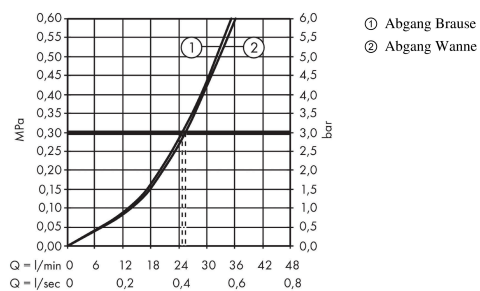

Durchflussdiagramm