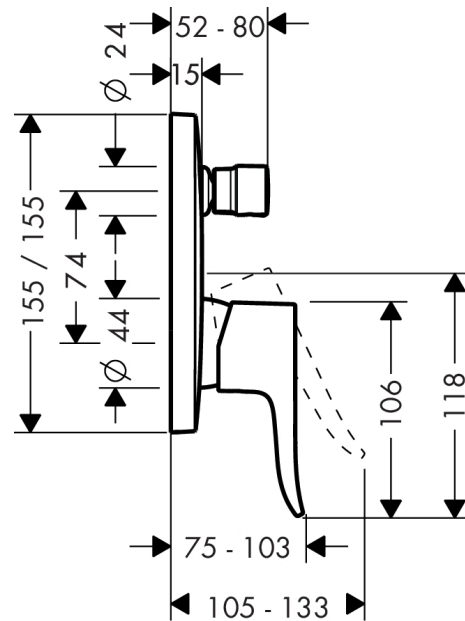

Metris

Einhebel-Wannenmischer Unterputz mit integrierter Sicherungskombination nach EN1717 für iBox universal

Oberflächen: **Chrom** Artikelnummer: **31451000**

Beschreibung

Merkmale

- Anschlussart: Grundkörper
- Keramikmischsystem
- Temperaturbegrenzung einstellbar
- Umsteller mit automatischer Rückstellung
- Rückflussverhinderer
- mit Schalldämpfer

Produktabbildung

Maßzeichnung

Durchflussdiagramm

Metris

Einhebel-Wannenmischer Unterputz mit integrierter Sicherungskombination nach EN1717 für iBox universal

Oberflächen: **Chrom** Artikelnummer: **31451000**

Explosionszeichnung

Baujahr: >01/16

Metris

Einhebel-Wannenmischer Unterputz mit integrierter Sicherungskombination nach EN1717 für iBox universal

Oberflächen: **Chrom** Artikelnummer: **31451000**

Ersatzteilliste

Baujahr: >01/16

Pos.	Beschreibung	Artikelnummer	PG	VE
1	Griff	95519000	-	1
2	Griffstopfen	96338000	-	1
3	Zugknopf	98795000	-	1
4	Madenschraube M4x10	97667000	-	1
5	Rosette 155 / 155 mm	95275000	-	1
6	O-Ring 43x3	98418000	-	1
7	O-Ring 23x3	98142000	-	1
8	Kugelrosette	96348000	-	1
9	Umstellerhülse	98794000	-	1
10	Rosettenträger	98793000	-	1
11	Trägerschraubenset	96454000	-	1
12	Mutter	98796000	-	1
13	O-Ring 30x1,5	98433000	-	1
14	O-Ring 39x1,5	98400000	-	1
15	Kartusche kpl.	92730000	-	1
16	Sicherungsschraube	95140000	-	1
17	Dichtung	95008000	-	1
18	Umsteller kpl.	95014000	-	1
19	O-Ring 16x2,3	98207000	-	1
20	O-Ring 20x2,5	92602000	-	1
21	Schraubenset	96525000	-	1
22	Rückflußverhinderer	96655000	-	1
23	Rohrbelüfter	96753000	-	1
24	O-Ring 19x2	98426000	-	1
25	O-Ring 22x2	98185000	-	1
26	O-Ring 16x2	98133000	-	1
27	Schalldämpfer	94073000	-	1
28	Verlängerung 25 mm	13595000	-	1
29	Trägerschraubenset	97747000	-	1
30	Verlängerung 22 mm	15597000	-	1