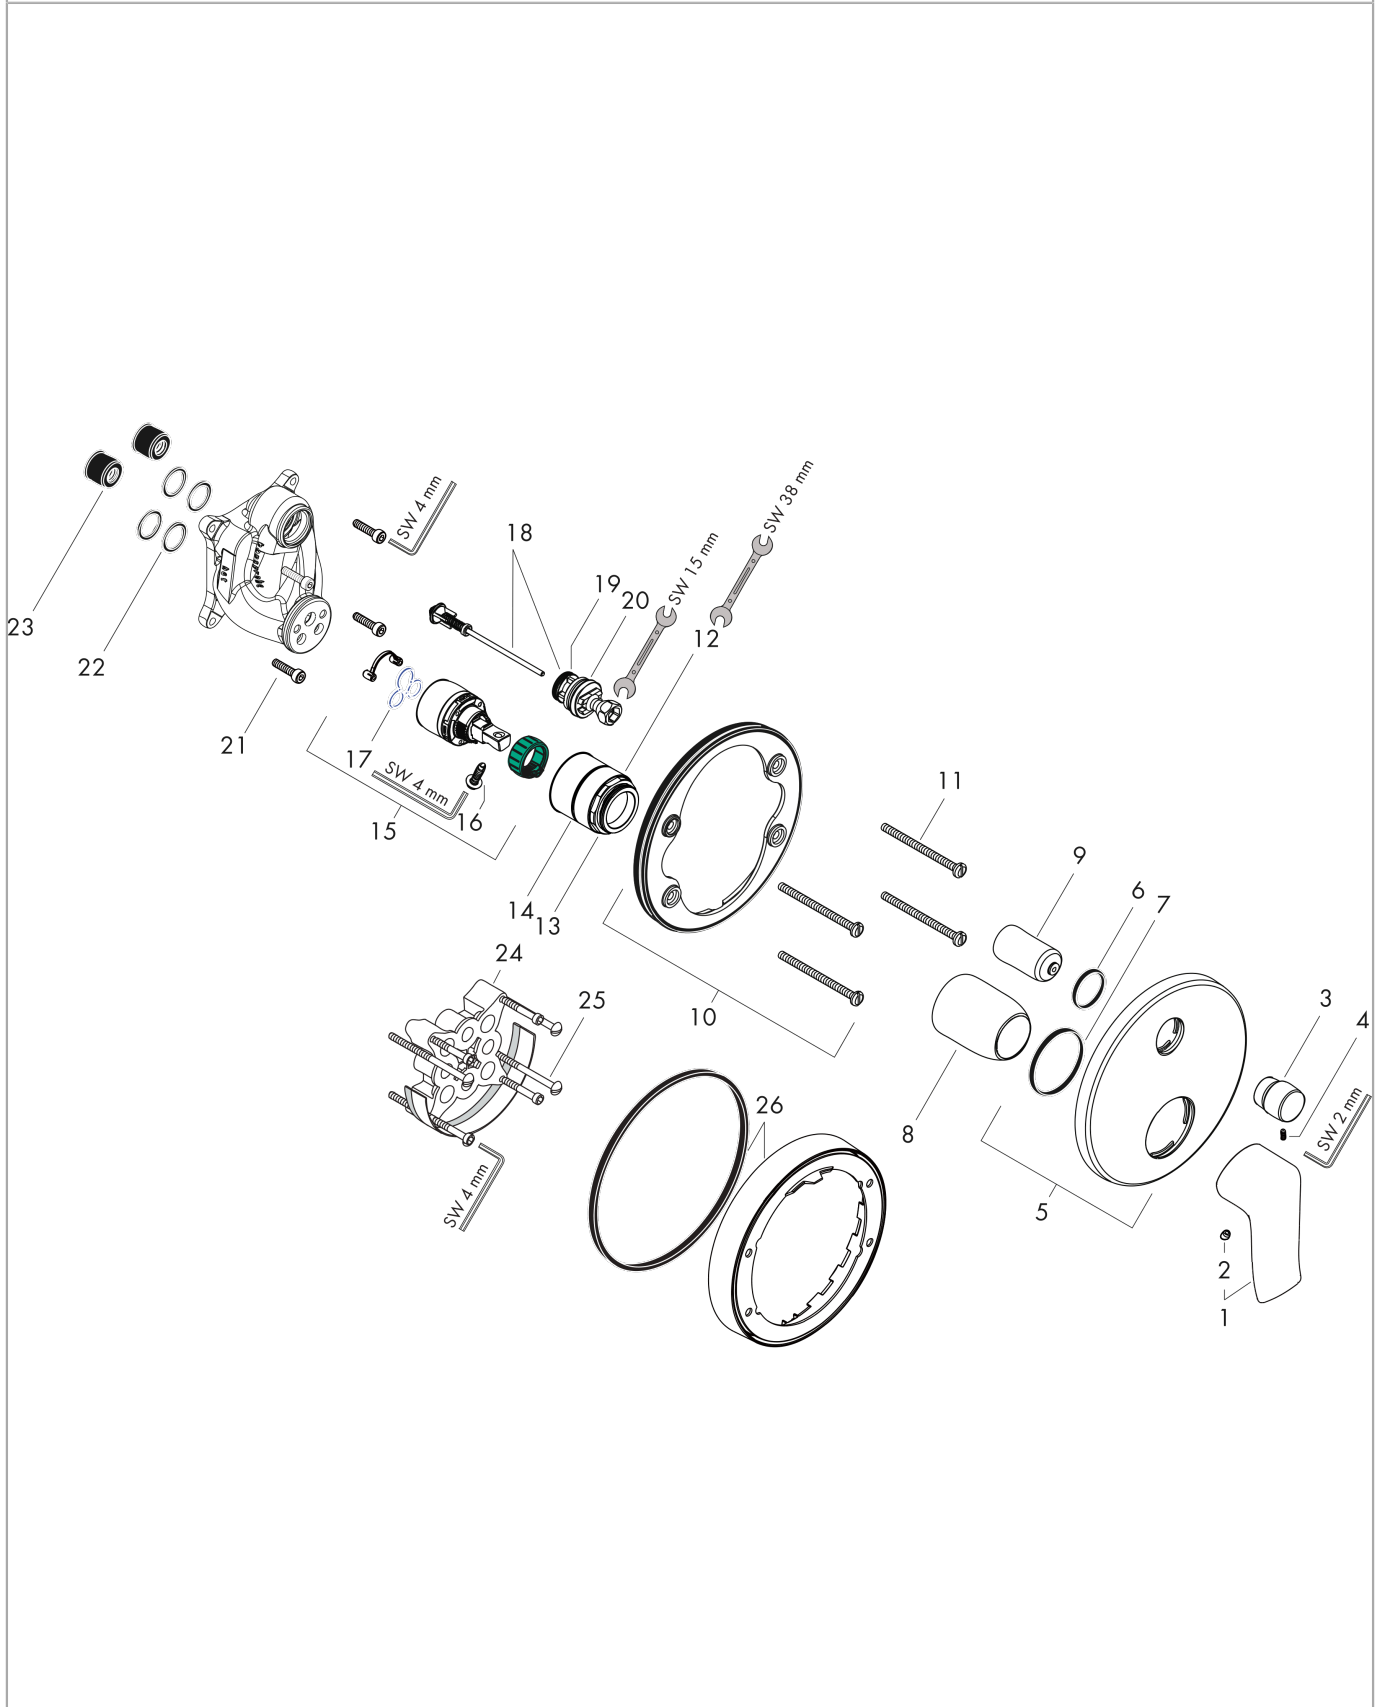

#### Merkmale

- Anschlussart: Grundkörper
- Durchflussmenge oberer Abgang: 21 l/min
- Durchflussmenge unterer Abgang: 29 l/min
- min. Betriebsdruck: 1 bar
- max. Betriebsdruck: 10 bar
- Keramikmischsystem
- Temperaturbegrenzung einstellbar
- Umsteller mit automatischer Rückstellung
- mit Schalldämpfer

### Maßzeichnung

### Durchflussdiagramm

**Metris**

**Einhebel-Wannenmischer Unterputz für iBox universal**

Oberflächen: **Chrom** Artikelnummer: **31493000**

**Explosionszeichnung**

Baujahr: >01/16

## Ersatzteilliste

Baujahr: >01/16

Pos.	Beschreibung	Artikelnummer	PG	VE
1	Griff	95519000	-	1
2	Griffstopfen	96338000	-	1
3	Zugknopf	98795000	-	1
4	Madenschraube M4x10	97667000	-	1
5	Rosette Ø 150 mm	98791000	-	1
6	O-Ring 23x3	98142000	-	1
7	O-Ring 43x3	98418000	-	1
8	Hülse	98790000	-	1
9	Umstellerhülse	98794000	-	1
10	Rosettenträger	98793000	-	1
11	Trägerschraubenset	96454000	-	1
12	Mutter	98796000	-	1
13	O-Ring 30x1,5	98433000	-	1
14	O-Ring 39x1,5	98400000	-	1
15	Kartusche kpl.	92730000	-	1
16	Sicherungsschraube	95140000	-	1
17	Dichtung	95008000	-	1
18	Umsteller kpl.	95014000	-	1
19	O-Ring 17x2	98199000	-	1
20	O-Ring 20x2,5	92602000	-	1
21	Schraubenset	96525000	-	1
22	O-Ring 16x2	98133000	-	1
23	Schalldämpfer	94073000	-	1
24	Verlängerung 25 mm	13595000	-	1
25	Trägerschraubenset	97747000	-	1
26	Verlängerung 22 mm (Ø 150 mm)	13597000	-	1
a	Grundset	01800180	-	1
b	Adapter für vertauschte Anschlüsse	93181000	-	1
c	Feder für vertauschte Anschlüsse	96365000	-	1