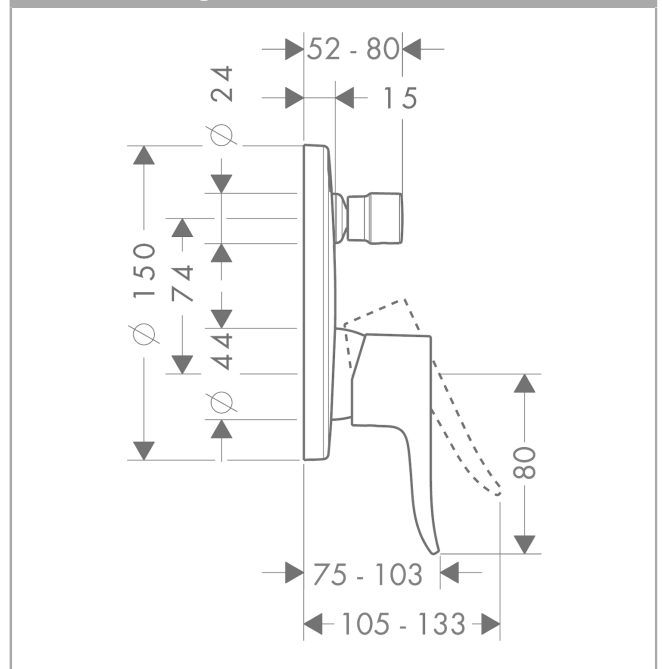

### Beschreibung

#### Merkmale

- Anschlussart: Grundkörper
- Durchflussmenge oberer Abgang: 21 l/min
- Durchflussmenge unterer Abgang: 29 l/min
- min. Betriebsdruck: 1 bar
- max. Betriebsdruck: 10 bar
- Keramikmischsystem
- Temperaturbegrenzung einstellbar
- Umsteller mit automatischer Rückstellung
- mit Schalldämpfer

### Maßzeichnung