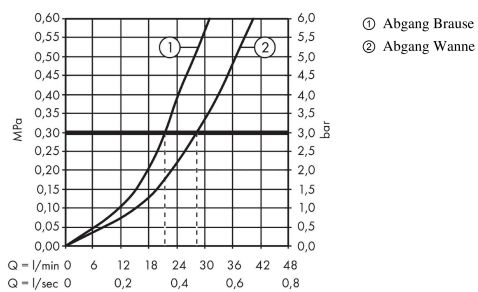

Durchflussdiagramm