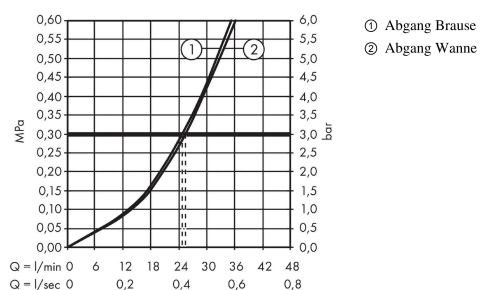

Talis S

Einhebel-Wannenmischer Unterputz mit integrierter Sicherungskombination nach EN1717 für iBox universal

Oberflächen: Chrom Artikelnummer: 32477000

Beschreibung

Merkmale

- Anschlussart: Grundkörper
- maximale Durchflussmenge bei 3 bar: 25 l/min
- Durchfluss für Wanneneinlauf bei 3 bar: 25 l/min
- Durchfluss für Handbrause bei 3 bar: 24,5 l/min
- min. Betriebsdruck: 1 bar
- max. Betriebsdruck: 10 bar
- Keramikmischsystem
- Temperaturbegrenzung einstellbar
- Umsteller mit automatischer Rückstellung
- Rückflussverhinderer
- mit Schalldämpfer

Produktabbildung

Maßzeichnung

Durchflussdiagramm

Talis S
Einhebel-Wannenmischer Unterputz mit integrierter Sicherungskombination nach EN1717 für
iBox universal
 Oberflächen: **Chrom** Artikelnummer: **32477000**