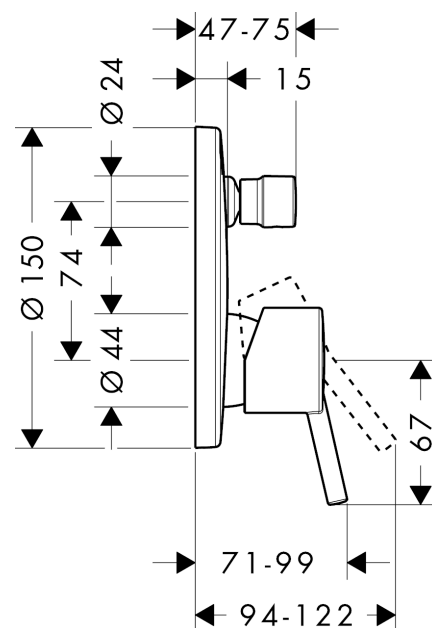

Talis S

Einhebel-Wannenmischer Unterputz mit integrierter Sicherungskombination nach EN1717 für iBox universal

Oberflächen: Chrom Artikelnummer: 32477000

Beschreibung

Merkmale

- Anschlussart: Grundkörper
- maximale Durchflussmenge bei 3 bar: 25 l/min
- Durchfluss für Wanneneinlauf bei 3 bar: 25 l/min
- Durchfluss für Handbrause bei 3 bar: 24,5 l/min
- min. Betriebsdruck: 1 bar
- max. Betriebsdruck: 10 bar
- Keramikmischsystem
- Temperaturbegrenzung einstellbar
- Umsteller mit automatischer Rückstellung
- Rückflussverhinderer
- mit Schalldämpfer

Produktabbildung

Maßzeichnung

Durchflussdiagramm

Talis S
Einhebel-Wannenmischer Unterputz mit integrierter Sicherungskombination nach EN1717 für
iBox universal
 Oberflächen: **Chrom** Artikelnummer: **32477000**

Baujahr: >01/17

Pos.	Beschreibung	Artikelnummer	PG	VE
1	Griff	32096000	-	1
2	Griffstopfen	96338000	-	1
3	Zugknopf	98795000	-	1
4	Madenschraube M4x10	97667000	-	1
5	Rosette Ø 150 mm	98791000	-	1
6	O-Ring 43x3	98418000	-	1
7	O-Ring 23x3	98142000	-	1
8	Hülse	98790000	-	1
9	Umstellerhülse	98794000	-	1
10	Rosettenträger	98793000	-	1
11	Trägerschraubenset	96454000	-	1
12	Mutter	98796000	-	1
13	O-Ring 30x1,5	98433000	-	1
14	O-Ring 39x1,5	98400000	-	1
15	Kartusche kpl.	92730000	-	1
16	Sicherungsschraube	95140000	-	1
17	Dichtung	95008000	-	1
18	Umsteller kpl.	95014000	-	1
19	O-Ring 17x2	98199000	-	1
20	O-Ring 20x2,5	92602000	-	1
21	Schraubenset	96525000	-	1
22	Rückflußverhinderer	96655000	-	1
23	O-Ring 19x2	98426000	-	1
24	Rohrbelüfter	96753000	-	1
25	O-Ring 22x2	98185000	-	1
26	O-Ring 16x2	98133000	-	1
27	Schalldämpfer	94073000	-	1
28	Verlängerung 25 mm	13595000	-	1
29	Trägerschraubenset	97747000	-	1
30	Verlängerung 22 mm (Ø 150 mm)	13597000	-	1
a	Grundset	01800180	-	1
b	Umrüstset auf Rosette Ø 170 mm (Wanne)	95354000	-	1
c	Montageschienenenset	96615000	-	1