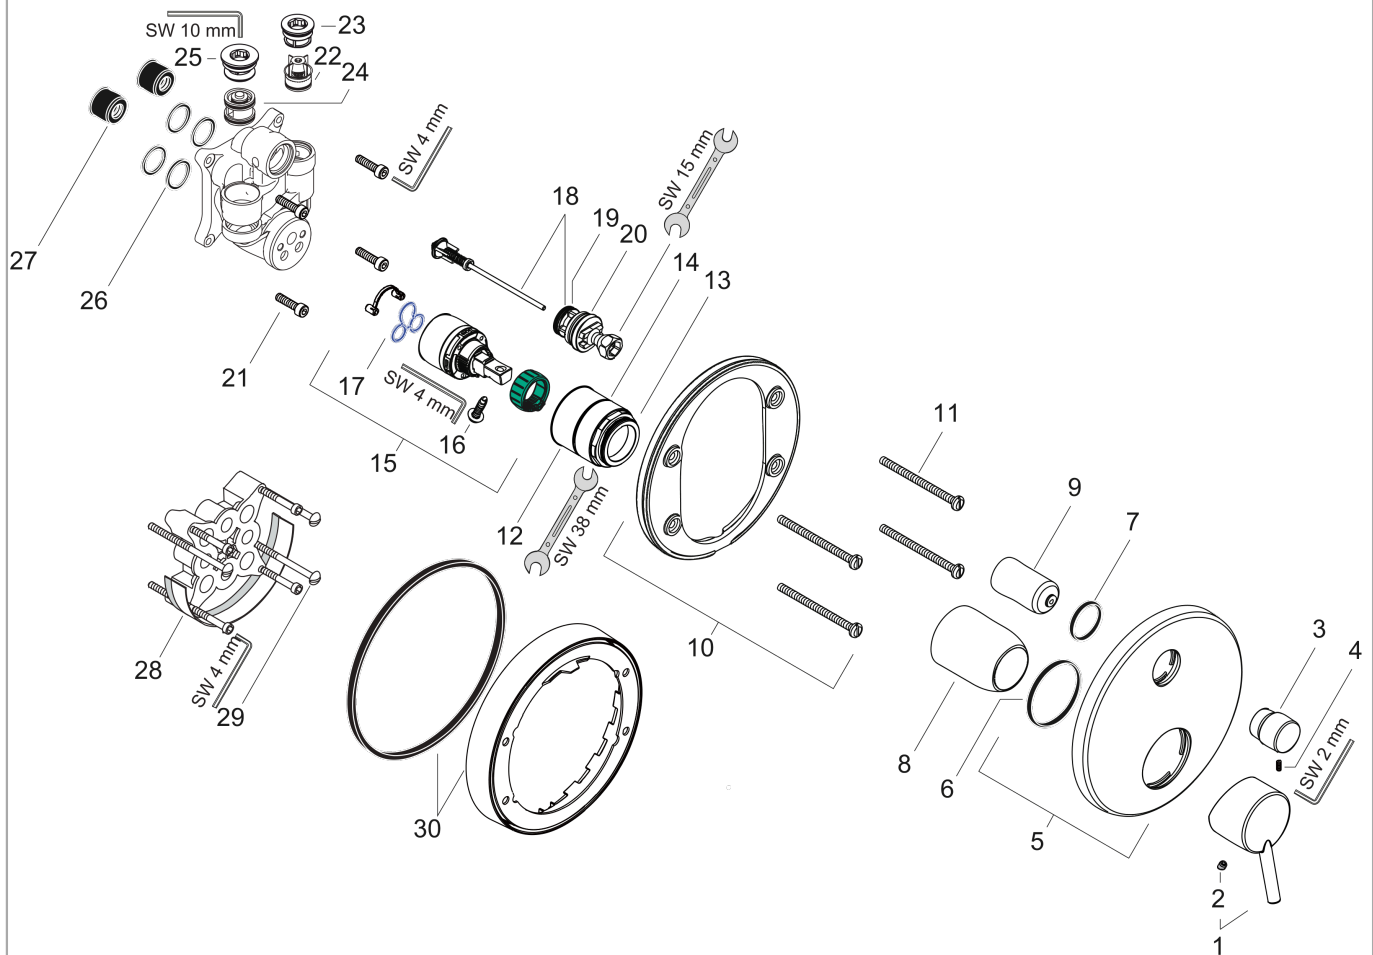

Talis S
Einhebel-Wannenmischer Unterputz mit integrierter Sicherungskombination nach EN1717 für
iBox universal
Oberflächen: **Chrom** Artikelnummer: **32477000**

Explosionszeichnung

Baujahr: >01/17

Talis S

Einhebel-Wannenmischer Unterputz mit integrierter Sicherungskombination nach EN1717 für iBox universal

Oberflächen: Chrom Artikelnummer: 32477000

Ersatzteilliste

Baujahr: >01/17

Pos.	Beschreibung	Artikelnummer	PG	VE
1	Griff	32096000	-	1
2	Griffstopfen	96338000	-	1
3	Zugknopf	98795000	-	1
4	Madenschraube M4x10	97667000	-	1
5	Rosette Ø 150 mm	98791000	-	1
6	O-Ring 43x3	98418000	-	1
7	O-Ring 23x3	98142000	-	1
8	Hülse	98790000	-	1
9	Umstellerhülse	98794000	-	1
10	Rosettenträger	98793000	-	1
11	Trägerschraubenset	96454000	-	1
12	Mutter	98796000	-	1
13	O-Ring 30x1,5	98433000	-	1
14	O-Ring 39x1,5	98400000	-	1
15	Kartusche kpl.	92730000	-	1
16	Sicherungsschraube	95140000	-	1
17	Dichtung	95008000	-	1
18	Umsteller kpl.	95014000	-	1
19	O-Ring 17x2	98199000	-	1
20	O-Ring 20x2,5	92602000	-	1
21	Schraubenset	96525000	-	1
22	Rückflußverhinderer	96655000	-	1
23	O-Ring 19x2	98426000	-	1
24	Rohrbelüfter	96753000	-	1
25	O-Ring 22x2	98185000	-	1
26	O-Ring 16x2	98133000	-	1
27	Schalldämpfer	94073000	-	1
28	Verlängerung 25 mm	13595000	-	1
29	Trägerschraubenset	97747000	-	1
30	Verlängerung 22 mm (Ø 150 mm)	13597000	-	1
a	Grundset	01800180	-	1
b	Umrüstset auf Rosette Ø 170 mm (Wanne)	95354000	-	1
c	Montageschienenenset	96615000	-	1