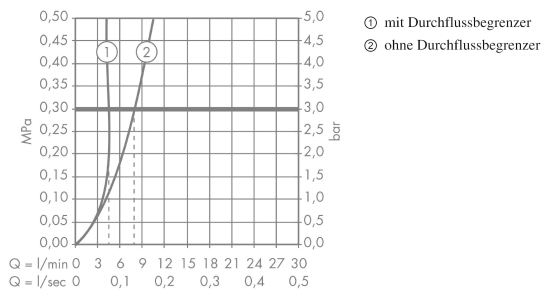

AXOR Citterio
Einhebel-Bidetmischer mit Zugstangen-Ablaufgarnitur
Oberflächen: **Chrom** Artikelnummer: **39210000**

Durchflussdiagramm