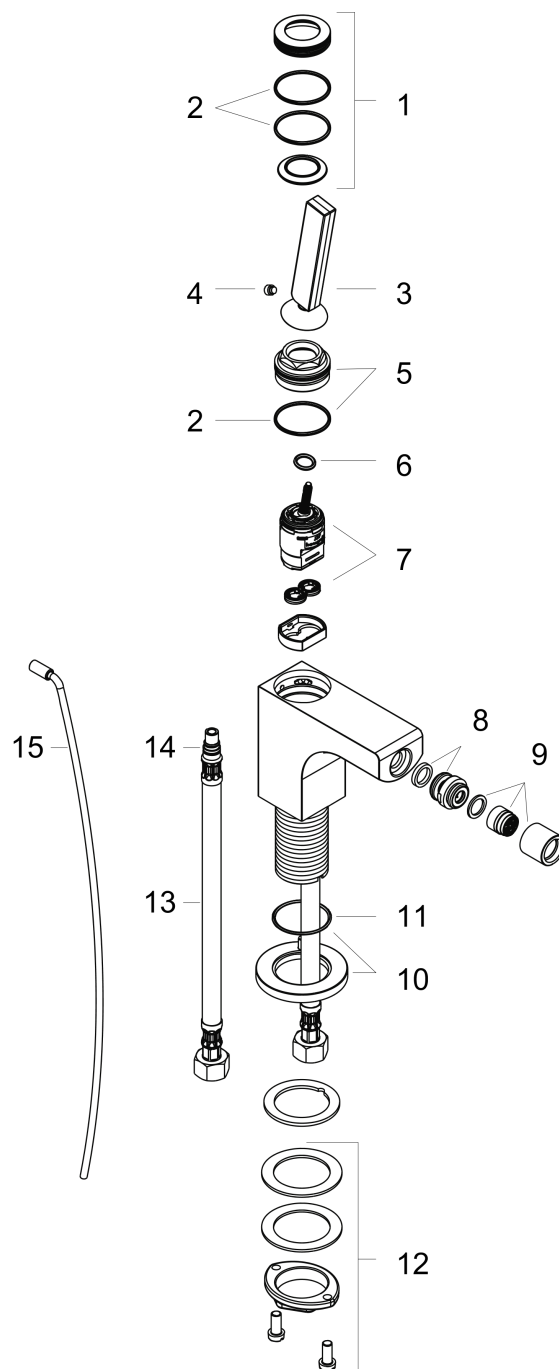

## Durchflussdiagramm

**AXOR Citterio**  
**Einhebel-Bidetmischer mit Zugstangen-Ablaufgarnitur**  
Oberflächen: **Chrom** Artikelnummer: **39210000**

## Explosionszeichnung

Baujahr: >06/10

**AXOR Citterio**  
**Einhebel-Bidetmischer mit Zugstangen-Ablaufgarnitur**  
 Oberflächen: **Chrom**    Artikelnummer: **39210000**

## Ersatzteilliste

Baujahr: >06/10

| Pos. |                                       | Artikelnummer | PG | VE |
|------|---------------------------------------|---------------|----|----|
| 1    | Abdeckkappe                           | 95666000      | 98 | 1  |
| 2    | O-Ring 30x1,5                         | 98433000      | 98 | 1  |
| 3    | Griff                                 | 39091000      | 98 | 1  |
| 4    | Madenschraube M6x6                    | 97660000      | 98 | 1  |
| 5    | Mutter                                | 95667000      | 98 | 1  |
| 6    | O-Ring 9x2                            | 98119000      | 98 | 1  |
| 7    | Kartusche kpl.                        | 96339000      | 98 | 1  |
| 8    | Kugelgelenk                           | 97362000      | 98 | 1  |
| 9    | Strahlregler laminar M16x1 (7 l/min)  | 97360000      | 98 | 1  |
| 10   | Rosette                               | 95668000      | 98 | 1  |
| 11   | O-Ring 33x1,5                         | 98164000      | 98 | 1  |
| 12   | Schaftbefestigung kpl. (Ø 32)         | 13961000      | 98 | 1  |
| 13   | Anschlussschlauch 450 mm M8x0,75 G3/8 | 97206000      | 98 | 1  |
| 14   | O-Ring 7x1,5                          | 98422000      | 98 | 1  |
| 15   | Zugstange                             | 96923000      | 98 | 1  |
| a    | Schaftverlängerung 35 mm              | 13898000      | 98 | 1  |
| b    | Werkzeug für Griffdemontage           | 92124000      | 98 | 1  |