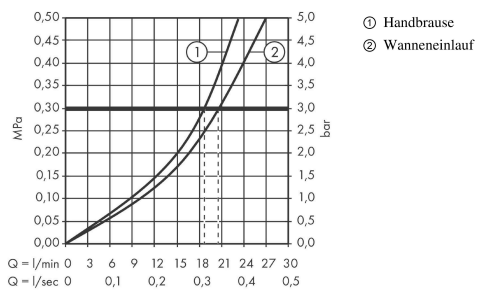

AXOR Citterio
4-Loch Wannenrandarmatur mit Kreuzgriffen
 Oberflächen: **Chrom** Artikelnummer: **39445000**

Merkmale

- besteht aus: 4-Loch Wannenrandarmatur, Handbrause, Brauseschlauch, Brausehalter
- Ausladung 190 mm
- Anschlussart: Grundkörper
- Strahlart Armatur: Normalstrahl
- Strahlart Handbrause: Rain, RainAir, WhirlAir
- Maximale Ausziehlänge Handbrause: 1,10 m
- min. Betriebsdruck: 1 bar
- max. Betriebsdruck: 10 bar
- Keramikventile heiß/ kalt 180°
- Umsteller mit automatischer Rückstellung
- Rückflussverhinderer
- Anschlussgröße: DN15
- P-IX 9087/ICB

Technologie

Produktabbildung

Maßzeichnung

AXOR Citterio
4-Loch Wannенrandarmatur mit Kreuzgriffen
 Oberflächen: **Chrom** Artikelnummer: **39445000**

Durchflussdiagramm

AXOR Citterio
4-Loch Wannенrandarmatur mit Kreuzgriffen
Oberflächen: **Chrom** Artikelnummer: **39445000**