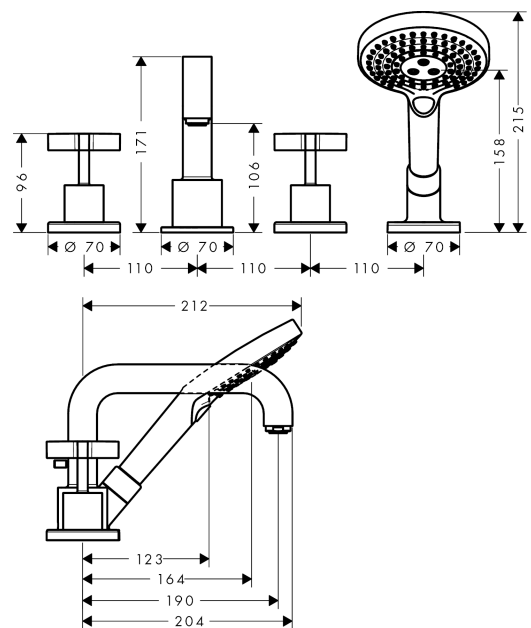

AXOR Citterio
4-Loch Wannenrandarmatur mit Kreuzgriffen
 Oberflächen: **Chrom** Artikelnummer: **39445000**

Merkmale

- besteht aus: 4-Loch Wannenrandarmatur, Handbrause, Brauseschlauch, Brausehalter
- Ausladung 190 mm
- Anschlussart: Grundkörper
- Strahlart Armatur: Normalstrahl
- Strahlart Handbrause: Rain, RainAir, WhirlAir
- Maximale Ausziehlänge Handbrause: 1,10 m
- min. Betriebsdruck: 1 bar
- max. Betriebsdruck: 10 bar
- Keramikventile heiß/ kalt 180°
- Umsteller mit automatischer Rückstellung
- Rückflussverhinderer
- Anschlussgröße: DN15
- P-IX 9087/ICB

Technologie

Produktabbildung

Maßzeichnung

AXOR Citterio
4-Loch Wannенrandarmatur mit Kreuzgriffen
 Oberflächen: **Chrom** Artikelnummer: **39445000**

Durchflussdiagramm

AXOR Citterio
4-Loch Wannенrandarmatur mit Kreuzgriffen
Oberflächen: **Chrom** Artikelnummer: **39445000**

Ersatzteilliste

Baujahr: >01/17

Pos.		Artikelnummer	PG	VE
1	Auslauf kpl.	96773000	98	1
2	Luftsprudler M24x1 (25 l/min)	13956000	98	1
3	Zugknopf	96774000	98	1
4	Madenschraube M6x6	97660000	98	1
5	Griff	39292000	98	1
6	Rosette Warmwasserseite	96771000	98	1
7	Rosette Kaltwasserseite	96772000	98	1
8	O-Ring 21x1,5	98219000	98	1
9	Führungshülse	92214000	98	1
10	Rosette Ø 70 mm	96782000	98	1
11	Umsteller kpl.	96775000	98	1
12	O-Ring 14x2,5	98189000	98	1
13	O-Ring 23x2,5	98183000	98	1
14	O-Ring 22x2	98185000	98	1
15	O-Ring 9x2,25	98121000	98	1
16	Handbrause	26050000	98	1
17	Filtereinsatz	97708000	98	1
18	Rosette für Brausehalter	96237000	98	1
19	Rosettenfutter	97105000	98	1
20	Brausehalter kpl.	96433000	98	1
21	Mutter	97584000	98	1
22	Schlauchfutter für Brausehalter	96942000	98	1
23	O-Ring 38x2,5	98198000	98	1
24	Schlauchbremse	98656000	98	1
25	O-Ring 28x2	98194000	98	1
26	Brauseschlauch 2,00 m	94148000	98	1
27	O-Ring 11x2	98127000	98	1
28	Rückflußverhinderer-Set DW 15	94074000	98	1
29	Montagesatz	39449000	98	1
a	Grundset	13444180	98	1