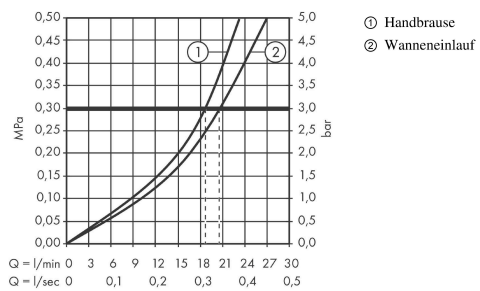

AXOR Citterio
4-Loch Fliesenrandarmatur mit Kreuzgriffen und Rosetten
 Oberflächen: **Chrom** Artikelnummer: **39453000**

Merkmale

- besteht aus: 4-Loch Fliesenrandarmatur, Handbrause, Brauseschlauch, Brausehalter
- Ausladung 190 mm
- Anschlussart: Grundkörper
- Strahlart Armatur: Normalstrahl
- Strahlart Handbrause: Rain, RainAir, WhirlAir
- Maximale Ausziehlänge Handbrause: 1,10 m
- maximale Durchflussmenge bei 3 bar: 21 l/min
- Durchfluss für Wanneneinlauf bei 3 bar: 21 l/min
- Durchfluss für Handbrause bei 3 bar: 18 l/min
- min. Betriebsdruck: 1 bar
- max. Betriebsdruck: 10 bar
- Keramikventile heiß/ kalt 180°
- Umsteller mit automatischer Rückstellung
- Rückflussverhinderer
- Anschlussgröße: DN15
- PA-IX 8727/ICB
- PA-IX 8727/ICB

Technologie

Produktabbildung

Maßzeichnung

AXOR Citterio
4-Loch Fliesenrandarmatur mit Kreuzgriffen und Rosetten
 Oberflächen: **Chrom** Artikelnummer: **39453000**

Durchflussdiagramm

AXOR Citterio
4-Loch Fliesenrandarmatur mit Kreuzgriffen und Rosetten
 Oberflächen: **Chrom** Artikelnummer: **39453000**