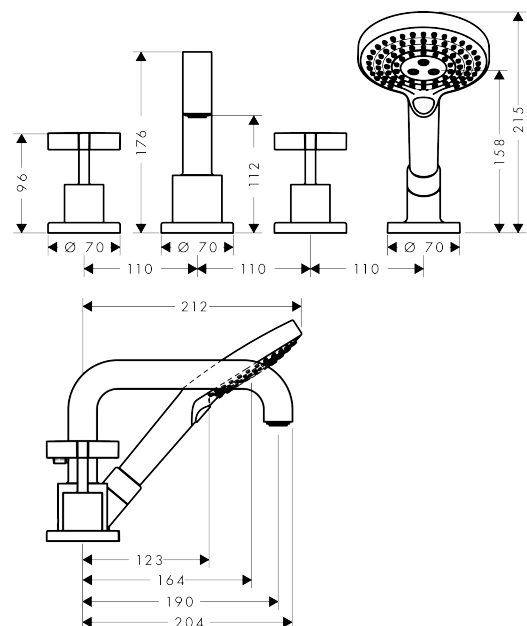

Maßzeichnung