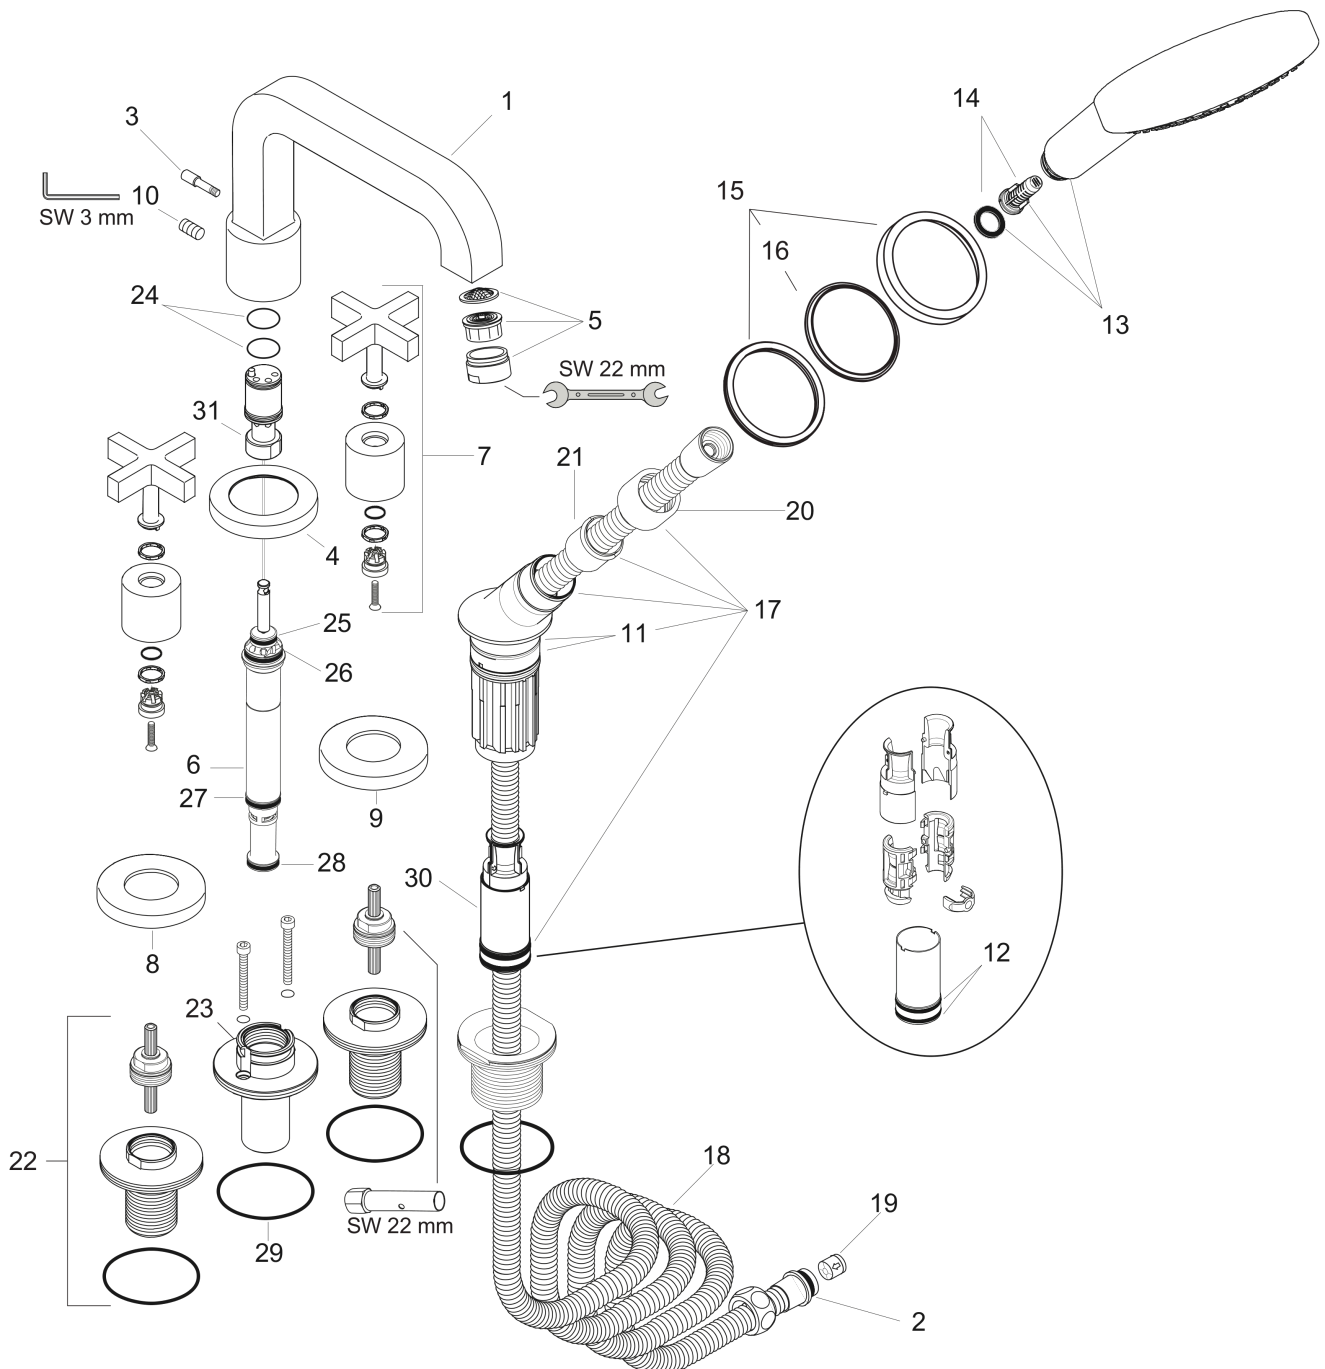

AXOR Citterio
4-Loch Fliesenrandarmatur mit Kreuzgriffen und Rosetten
Oberflächen: **Chrom** Artikelnummer: **39453000**

Explosionszeichnung

Baujahr: >01/17

AXOR Citterio
4-Loch Fliesenrandarmatur mit Kreuzgriffen und Rosetten
Oberflächen: **Chrom** Artikelnummer: **39453000**

Ersatzteilliste

Baujahr: >01/17

Pos.		Artikelnummer	PG	VE
1	Auslauf kpl.	96773000	98	1
2	O-Ring 11x2	98127000	98	1
3	Zugknopf	96774000	98	1
4	Rosette Ø 70 mm	96236000	98	1
5	Luftsprudler M24x1 (25 l/min)	13956000	98	1
6	Umsteller	96777000	98	1
7	Griff	39292000	98	1
8	Rosette Warmwasserseite	96771000	98	1
9	Rosette Kaltwasserseite	96772000	98	1
10	Madenschraube M6x6	97660000	98	1
11	O-Ring 38x2,5	98198000	98	1
12	O-Ring 28x2	98194000	98	1
13	Handbrause	26050000	98	1
14	Filtereinsatz	97708000	98	1
15	Rosette für Brausehalter	96237000	98	1
16	Brausehalter kpl.	95996000	98	1
17	Rosettenfutter	97105000	98	1
18	Brauseschlauch 2,00 m	94148000	98	1
19	Rückflußverhinderer-Set DW 15	94074000	98	1
20	Mutter	97584000	98	1
21	Schlauchfutter für Brausehalter	96942000	98	1
22	Spannflansch	97656000	98	1
23	Umstellergehäuse	97225000	98	1
24	O-Ring 21x1,5	98219000	98	1
25	O-Ring 15x2,5	98131000	98	1
26	O-Ring 23x2,5	98183000	98	1
27	O-Ring 20x2,5	92602000	98	1
28	O-Ring 18x2,5	98139000	98	1
29	O-Ring 58x3	98202000	98	1
30	Schlauchbremse	98656000	98	1
31	Führungshülse	92214000	98	1
a	Grundset	14445180	98	1
b	SECUFLEX + Brauseschlauch lang (max. Auszugslänge 1,40 m)	94109000	98	1