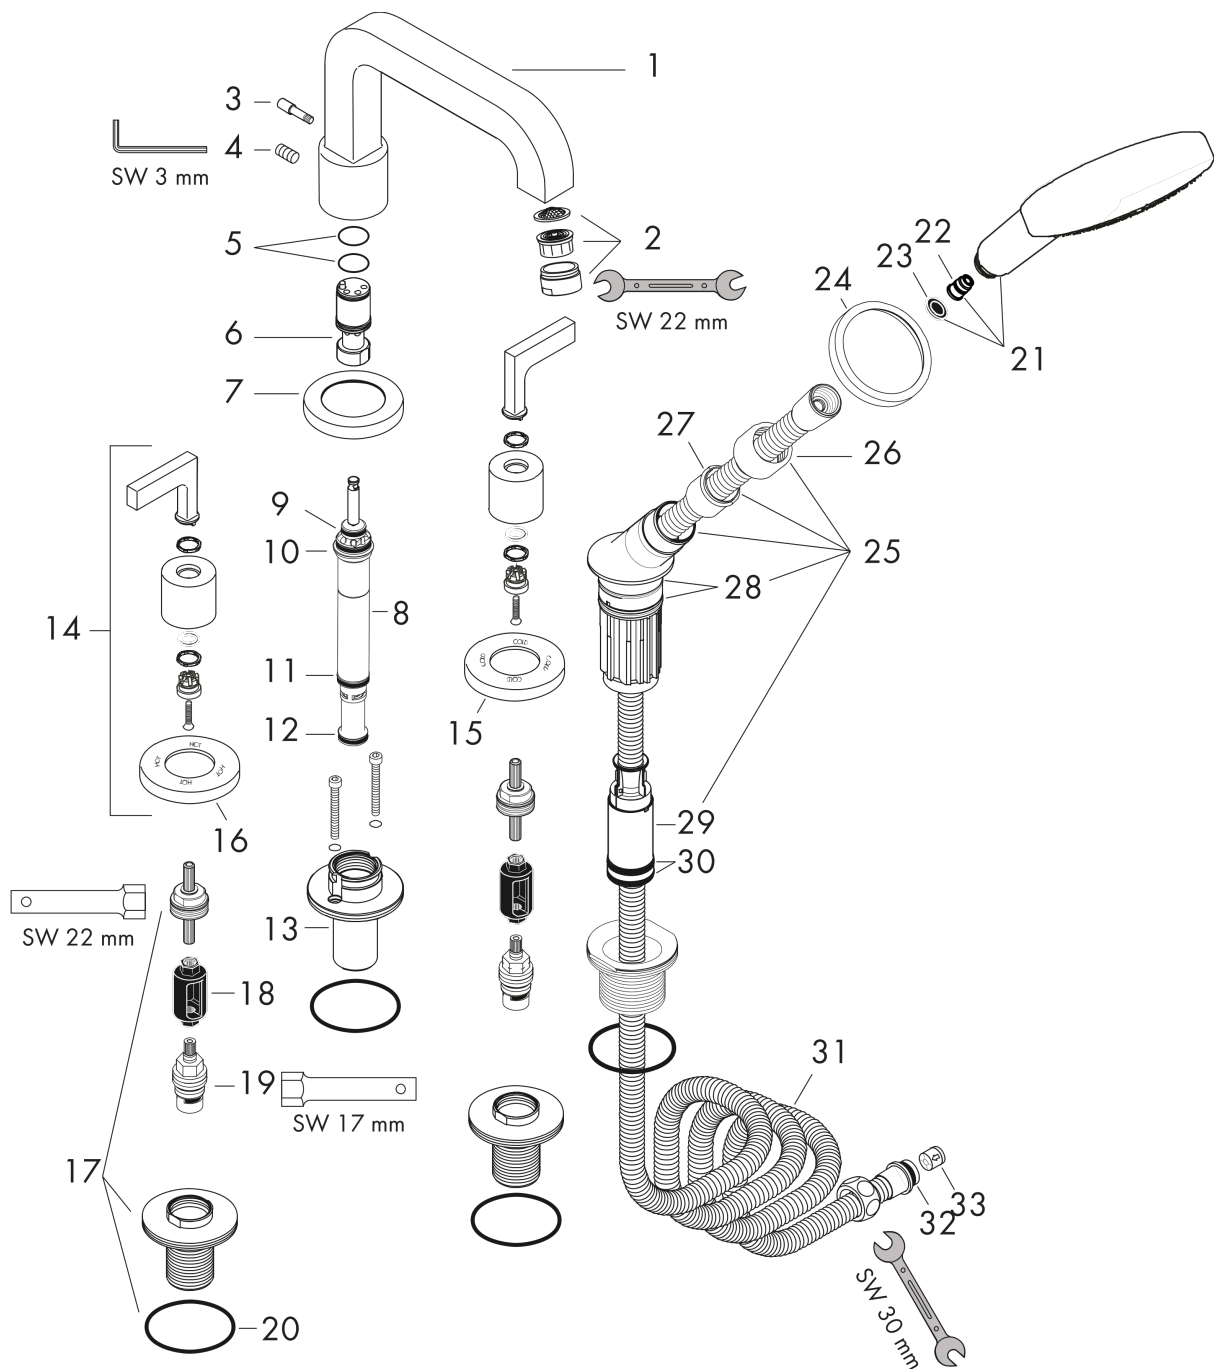

## Durchflussdiagramm

**AXOR Citterio**  
**4-Loch Fliesenrandarmatur mit Hebelgriffen und Rosetten**  
 Oberflächen: **Chrom** Artikelnummer: **39454000**

## Explosionszeichnung

Baujahr: >01/17

**AXOR Citterio**  
**4-Loch Fliesenrandarmatur mit Hebelgriffen und Rosetten**  
 Oberflächen: **Chrom** Artikelnummer: **39454000**

## Ersatzteilliste

Baujahr: >01/17

Pos.		Artikelnummer	PG	VE
1	Auslauf kpl.	96773000	98	1
2	Luftsprudler M24x1 (25 l/min)	13956000	98	1
3	Zugknopf	96774000	98	1
4	Madenschraube M6x6	97660000	98	1
5	O-Ring 21x1,5	98219000	98	1
6	Führungshülse	92214000	98	1
7	Rosette Ø 70 mm	96236000	98	1
8	Umsteller	96777000	98	1
9	O-Ring 15x2,5	98131000	98	1
10	O-Ring 23x2,5	98183000	98	1
11	O-Ring 20x2,5	92602000	98	1
12	O-Ring 18x2,5	98139000	98	1
13	Umstellergehäuse	97225000	98	1
14	Griff	39294000	98	1
15	Rosette Kaltwasserseite	96772000	98	1
16	Rosette Warmwasserseite	96771000	98	1
17	Spannflansch	97656000	98	1
18	Griffadapter	97409000	98	1
19	Absperreinheit rechts schließend	94009000	98	1
20	O-Ring 58x3	98202000	98	1
21	Handbrause	26050000	98	1
22	Filtereinsatz	97708000	98	1
23	Siebichtung	94246000	98	1
24	Rosette für Brausehalter	95753000	98	1
25	Brausehalter kpl.	95996000	98	1
26	Mutter	97584000	98	1
27	Schlauchfutter für Brausehalter	96942000	98	1
28	O-Ring 38x2,5	98198000	98	1
29	Schlauchbremse	98656000	98	1
30	O-Ring 28x2	98194000	98	1
31	Brauseschlauch 2,00 m	94148000	98	1
32	O-Ring 11x2	98127000	98	1
33	Rückflußverhinderer-Set DW 15	94074000	98	1
a	Grundset	14445180	98	1

## Ersatzteilliste

Baujahr: >01/17

Pos.		Artikelnummer	PG	VE
b	Hülse	98806000	98	1
c	SECUFLEX + Brauseschlauch lang (max. Auszugslänge 1,40 m)	94109000	98	1
d	Absperreinheit links schließend	94008000	98	1
e	Silikonspray 10 ml	97864000	98	1
f	Armaturenfett	90920000	98	1