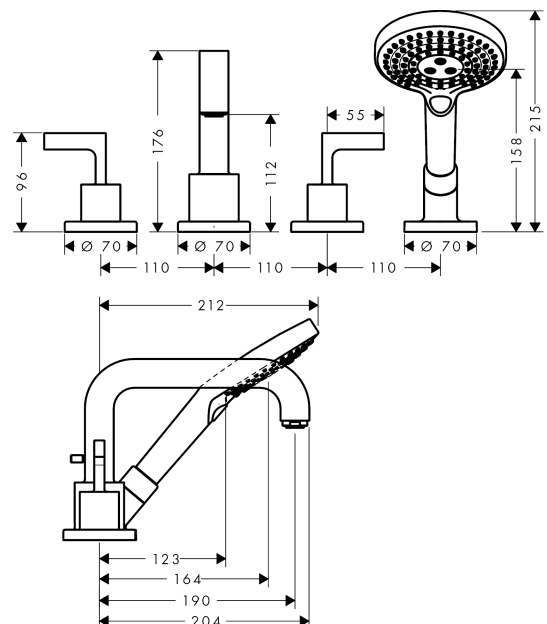

### Merkmale

- besteht aus: 4-Loch Fliesenrandarmatur, Handbrause, Secuflex Schlauchgarnitur
- Ausladung 190 mm
- Anschlussart: Grundkörper
- Strahlart Armatur: Normalstrahl
- Strahlart Handbrause: Rain, RainAir, WhirlAir
- Maximale Ausziehlänge Handbrause: 1,10 m
- min. Betriebsdruck: 1 bar
- max. Betriebsdruck: 10 bar
- Keramikventile heiß/ kalt 90°
- Umsteller mit automatischer Rückstellung
- Rückflussverhinderer
- Anschlussgröße: DN15
- PA-IX 8727/ICB
- PA-IX 8727/ICB

### Maßzeichnung

**AXOR Citterio**  
**4-Loch Fliesenrandarmatur mit Hebelgriffen und Rosetten**  
 Oberflächen: **Chrom** Artikelnummer: **39454000**

## Ersatzteilliste

Baujahr: >01/17

Pos.		Artikelnummer	PG	VE
b	Hülse	98806000	98	1
c	SECUFLEX + Brauseschlauch lang (max. Auszugslänge 1,40 m)	94109000	98	1
d	Absperreinheit links schließend	94008000	98	1
e	Silikonspray 10 ml	97864000	98	1
f	Armaturenfett	90920000	98	1