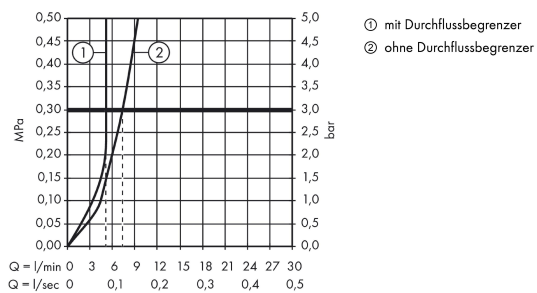

Technologie

Produktabbildung

Maßzeichnung

AXOR Citterio M

3-Loch Waschtischarmatur 160 mit Hebelgriffen, Rosetten und Zugstangen-Ablaufgarnitur

Oberflächen: Chrom Artikelnummer: 34133000

Durchflussdiagramm

AXOR Citterio M