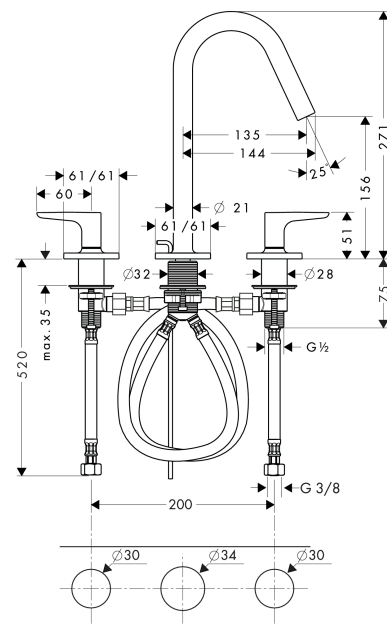

AXOR Citterio M

3-Loch Waschtischarmatur 160 mit Hebelgriffen, Rosetten und Zugstangen-Ablaufgarnitur

Oberflächen: **Chrom** Artikelnummer: **34133000**

Merkmale

- besteht aus: 3-Loch Waschtischarmatur, Ablaufgarnitur
- ComfortZone 160
- Ausladung 135 mm
- Strahlart: Normalstrahl
- maximale Durchflussmenge bei 3 bar: 5 l/min
- Keramikventile heiß/ kalt 90°
- für Durchlauferhitzer geeignet
- Anschlussart: G 3/8 Anschlussschläuche
- Zugstangen-Ablaufgarnitur G 1/4
- DVGW NW-6501BU0526
- P-IX 19158/IO

Technologie

Produktabbildung

Maßzeichnung

AXOR Citterio M

3-Loch Waschtischarmatur 160 mit Hebelgriffen, Rosetten und Zugstangen-Ablaufgarnitur

Oberflächen: Chrom Artikelnummer: 34133000

Durchflussdiagramm

AXOR Citterio M

3-Loch Waschtischarmatur 160 mit Hebelgriffen, Rosetten und Zugstangen-Ablaufgarnitur

Oberflächen: Chrom Artikelnummer: 34133000

Explosionszeichnung

Baujahr: >10/10

AXOR Citterio M

3-Loch Waschtischarmatur 160 mit Hebelgriffen, Rosetten und Zugstangen-Ablaufgarnitur

Oberflächen: **Chrom** Artikelnummer: **34133000**

Ersatzteilliste

Baujahr: >10/10

Pos.		Artikelnummer	PG	VE
1	Auslauf kpl.	98928000	98	1
2	Luftsprudler kpl.	93118000	98	1
3	Montageschlüssel	98987000	98	1
4	Madenschraube M4x5	92846000	98	1
5	Zugstange	95701000	98	1
6	Rosette	98930000	98	1
7	Griff	34095000	98	1
8	Farbring-Set, Kalt / Warm	98927000	98	1
9	Schnappeinsatz mit Schraube	98932000	98	1
10	Mutter	98929000	98	1
11	O-Ring 30x1,5	98433000	98	1
12	O-Ring 11x2	98127000	98	1
13	Schaftbefestigung kpl. (Ø 32)	13961000	98	1
14	Gleitring	97548000	98	1
15	Anschlussschlauch 450 mm M8x0,75 G3/8	97206000	98	1
16	O-Ring 7x1,5	98422000	98	1
17	Dichtungsset	95581000	98	1
18	Absperreinheit links schließend	94008000	98	1
19	Absperreinheit rechts schließend	94009000	98	1
20	Anschlussschlauch 450 mm M10x1 G3/8	96507000	98	1
21	O-Ring 8x1,75	97827000	98	1
22	Verlängerungsset für 3-Loch Waschtischmischer	38959000	98	1
a	Ablaufventil	94139000	98	1
b	Schaftverlängerung 35 mm	13898000	98	1