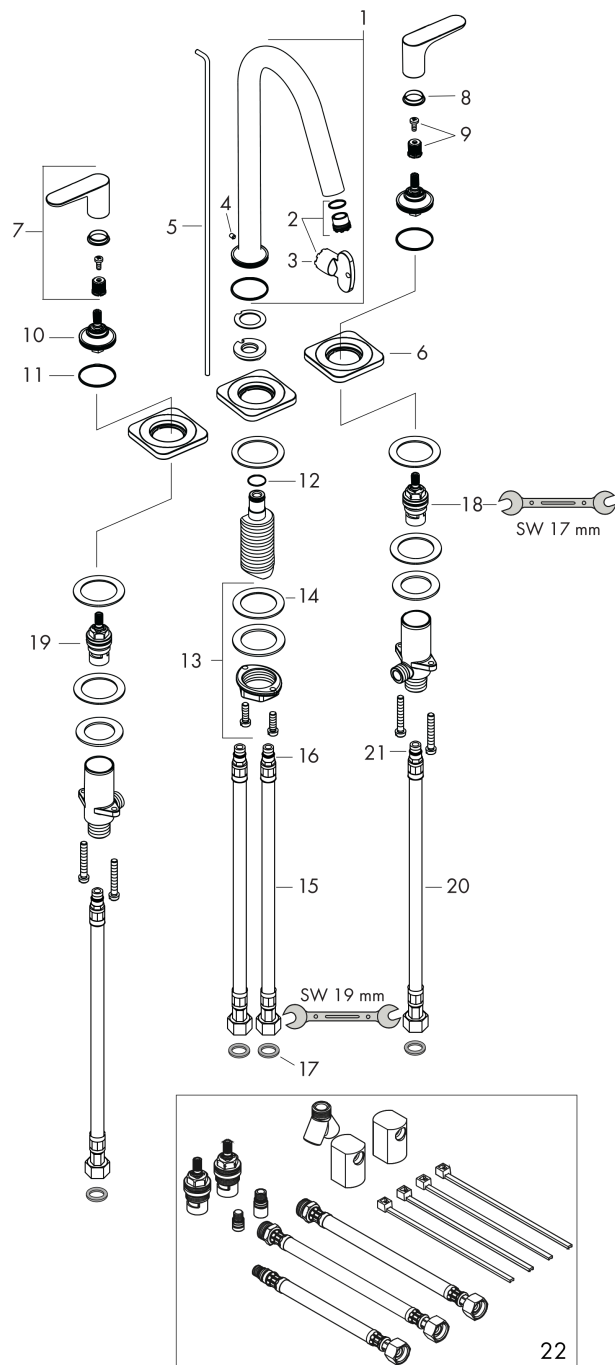

AXOR Citterio M

3-Loch Waschtischarmatur 160 mit Hebelgriffen, Rosetten und Zugstangen-Ablaufgarnitur

Oberflächen: **Chrom** Artikelnummer: **34133000**

Merkmale

- besteht aus: 3-Loch Waschtischarmatur, Ablaufgarnitur
- ComfortZone 160
- Ausladung 135 mm
- Strahlart: Normalstrahl
- maximale Durchflussmenge bei 3 bar: 5 l/min
- Keramikventile heiß/ kalt 90°
- für Durchlauferhitzer geeignet
- Anschlussart: G 3/8 Anschlussschläuche
- Zugstangen-Ablaufgarnitur G 1/4
- DVGW NW-6501BU0526
- P-IX 19158/IO

Technologie

Produktabbildung

Maßzeichnung

AXOR Citterio M

3-Loch Waschtischarmatur 160 mit Hebelgriffen, Rosetten und Zugstangen-Ablaufgarnitur

Oberflächen: Chrom Artikelnummer: 34133000

Durchflussdiagramm

AXOR Citterio M

3-Loch Waschtischarmatur 160 mit Hebelgriffen, Rosetten und Zugstangen-Ablaufgarnitur

Oberflächen: Chrom Artikelnummer: 34133000

Explosionszeichnung

Baujahr: >10/10

AXOR Citterio M

3-Loch Waschtischarmatur 160 mit Hebelgriffen, Rosetten und Zugstangen-Ablaufgarnitur

Oberflächen: **Chrom** Artikelnummer: **34133000**

Ersatzteilliste

Baujahr: >10/10

Pos.		Artikelnummer	PG	VE
1	Auslauf kpl.	98928000	98	1
2	Luftsprudler kpl.	93118000	98	1
3	Montageschlüssel	98987000	98	1
4	Madenschraube M4x5	92846000	98	1
5	Zugstange	95701000	98	1
6	Rosette	98930000	98	1
7	Griff	34095000	98	1
8	Farbring-Set, Kalt / Warm	98927000	98	1
9	Schnappeinsatz mit Schraube	98932000	98	1
10	Mutter	98929000	98	1
11	O-Ring 30x1,5	98433000	98	1
12	O-Ring 11x2	98127000	98	1
13	Schaftbefestigung kpl. (Ø 32)	13961000	98	1
14	Gleitring	97548000	98	1
15	Anschlussschlauch 450 mm M8x0,75 G3/8	97206000	98	1
16	O-Ring 7x1,5	98422000	98	1
17	Dichtungsset	95581000	98	1
18	Absperreinheit links schließend	94008000	98	1
19	Absperreinheit rechts schließend	94009000	98	1
20	Anschlussschlauch 450 mm M10x1 G3/8	96507000	98	1
21	O-Ring 8x1,75	97827000	98	1
22	Verlängerungsset für 3-Loch Waschtischmischer	38959000	98	1
a	Ablaufventil	94139000	98	1
b	Schaftverlängerung 35 mm	13898000	98	1