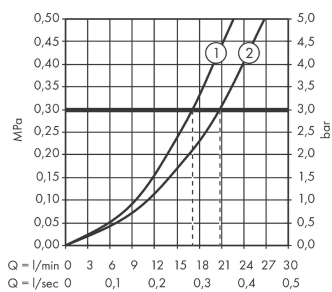

AXOR Citterio M

Wannenthermostat Aufputz

Oberflächen: **Chrom** Artikelnummer: **34435000**

Merkmale

- Ausladung 180 mm
- 2 Verbraucher
- Stichmaß: 150 ± 12 mm
- Strahlart Armatur: Normalstrahl
- maximale Durchflussmenge bei 3 bar: 21 l/min
- Durchfluss für Wanneneinlauf bei 3 bar: 21 l/min
- Durchfluss für Handbrause bei 3 bar: 17 l/min
- min. Betriebsdruck: 1 bar
- max. Betriebsdruck: 10 bar
- Thermostatkartusche zur Regelung der Temperatur, Ab-/ Umstellventil
- Sicherheitssperre bei 40 °C
- Temperaturbegrenzung einstellbar
- Rückflussverhinderer
- mit Schalldämpfer
- Anschlussart: S-Anschlüsse
- Anschlussgröße: DN15
- Geräuschgruppe: I
- Durchflussklasse: C, B
- DVGW DW-6509CS0567
- PA-IX 18987/ICB

Technologie

AXOR Citterio M
Wannenthermostat Aufputz
 Oberflächen: **Chrom** Artikelnummer: **34435000**

Produktabbildung

Maßzeichnung

Durchflussdiagramm

- ① Abgang Brause mit 1B-Widerstand
- ② Abgang Wanne