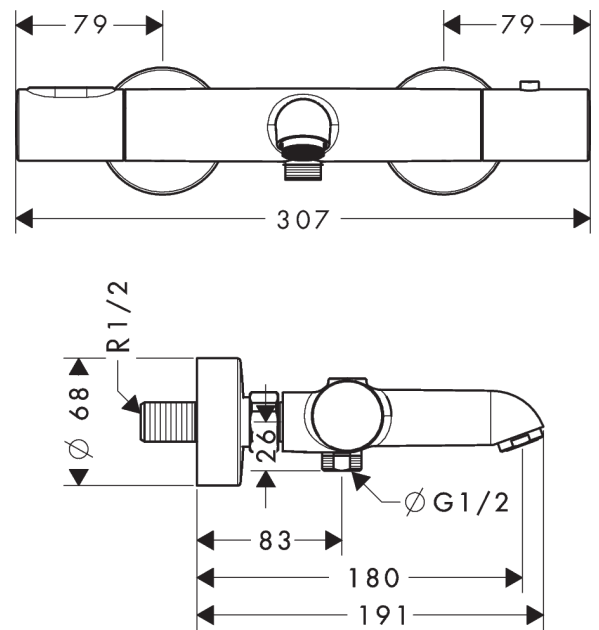

AXOR Citterio M

Wannenthermostat Aufputz

Oberflächen: **Chrom** Artikelnummer: **34435000**

Merkmale

- Ausladung 180 mm
- 2 Verbraucher
- Stichmaß: 150 ± 12 mm
- Strahlart Armatur: Normalstrahl
- maximale Durchflussmenge bei 3 bar: 21 l/min
- Durchfluss für Wanneneinlauf bei 3 bar: 21 l/min
- Durchfluss für Handbrause bei 3 bar: 17 l/min
- min. Betriebsdruck: 1 bar
- max. Betriebsdruck: 10 bar
- Thermostatkartusche zur Regelung der Temperatur, Ab-/ Umstellventil
- Sicherheitssperre bei 40 °C
- Temperaturbegrenzung einstellbar
- Rückflussverhinderer
- mit Schalldämpfer
- Anschlussart: S-Anschlüsse
- Anschlussgröße: DN15
- Geräuschgruppe: I
- Durchflussklasse: C, B
- DVGW DW-6509CS0567
- PA-IX 18987/ICB

Technologie

AXOR Citterio M
Wannenthermostat Aufputz
 Oberflächen: **Chrom** Artikelnummer: **34435000**

Produktabbildung

Maßzeichnung

Durchflussdiagramm

- ① Abgang Brause mit 1B-Widerstand
- ② Abgang Wanne

AXOR Citterio M
Wannenthermostat Aufputz
 Oberflächen: **Chrom** Artikelnummer: **34435000**

Explosionszeichnung

Baujahr: >04/13

AXOR Citterio M
Wannenthermostat Aufputz
 Oberflächen: **Chrom** Artikelnummer: **34435000**