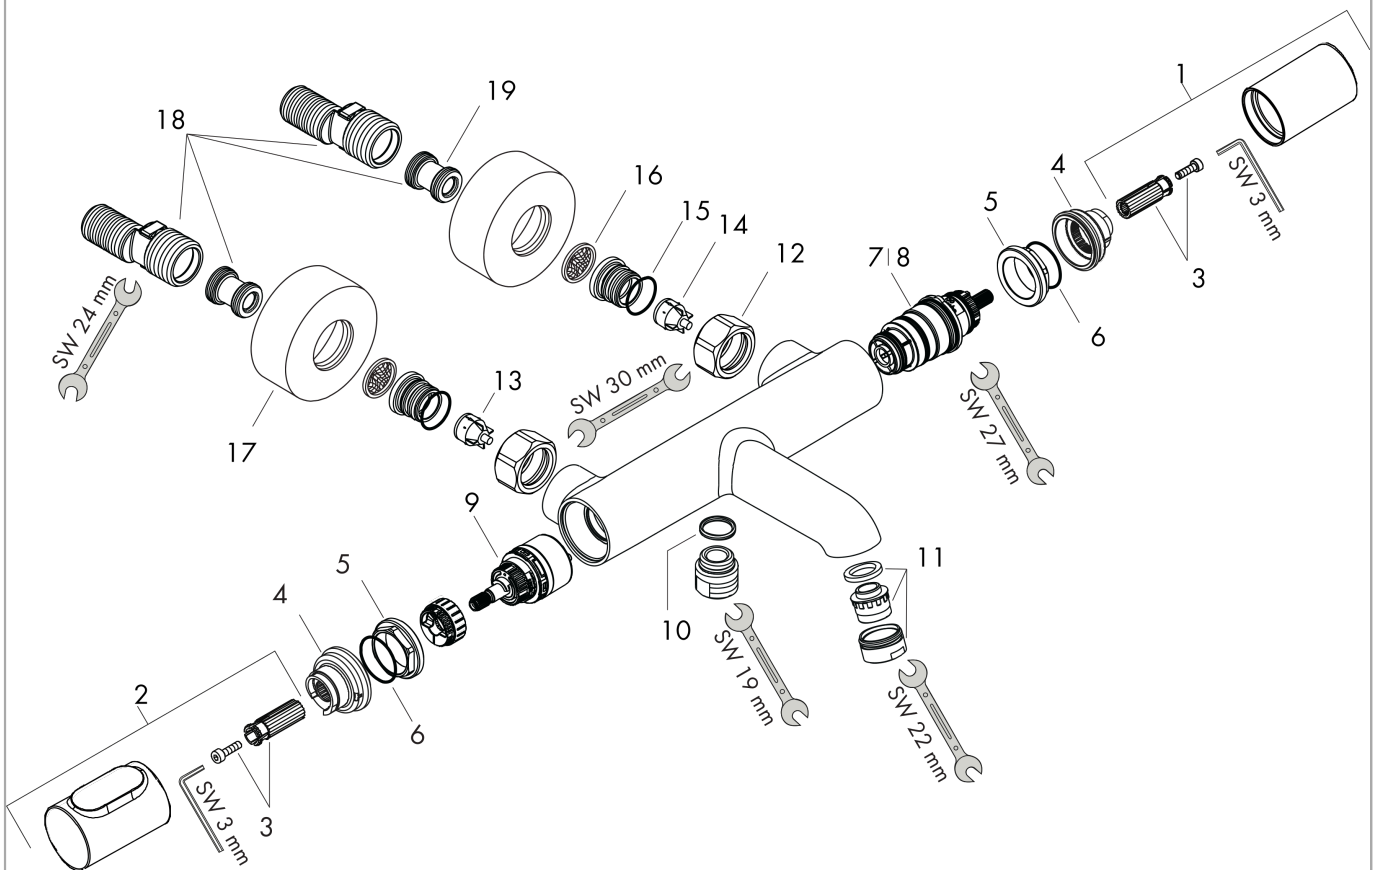

AXOR Citterio M
Wannenthermostat Aufputz
Oberflächen: **Chrom** Artikelnummer: **34435000**

Explosionszeichnung

Baujahr: >04/13

AXOR Citterio M
Wannenthermostat Aufputz
Oberflächen: **Chrom** Artikelnummer: **34435000**

Ersatzteilliste

Baujahr: >04/13

Pos.		Artikelnummer	PG	VE
1	Thermostatgriff	98287000	98	1
2	Griff	98288000	98	1
3	Schnappeinsatz mit Schraube	98290000	98	1
4	Anschlagscheibe	98289000	98	1
5	Mutter	98913000	98	1
6	O-Ring 26x1,5	98390000	98	1
7	Temperatur Regeleinheit	98282000	98	1
8	Regeleinheit für vertauschte Anschlüsse	92373000	98	1
9	Absperreinheit inkl. Umsteller	98283000	98	1
10	O-Ring 14x2	98129000	98	1
11	Luftsprudler M24x1 (30 l/min)	96512000	98	1
12	Muttern Set	96157000	98	1
13	Rückflussverhinderer (druckbeständig bis 2 MPa)	93136000	98	1
14	Rückflußverhinderer	96737000	98	1
15	O-Ring 17x1,5	98137000	98	1
16	Siebichtung	96922000	98	1
17	Rosette Ø 68 mm	96467000	98	1
18	S-Anschluss Set (±12 mm)	94140000	98	1
19	Schalldämpfer	96429000	98	1
a	Druckknopf	92848000	98	1
b	S-Anschluss Set (±32 mm)	98592000	98	1
c	Umrüstset	98328000	98	1