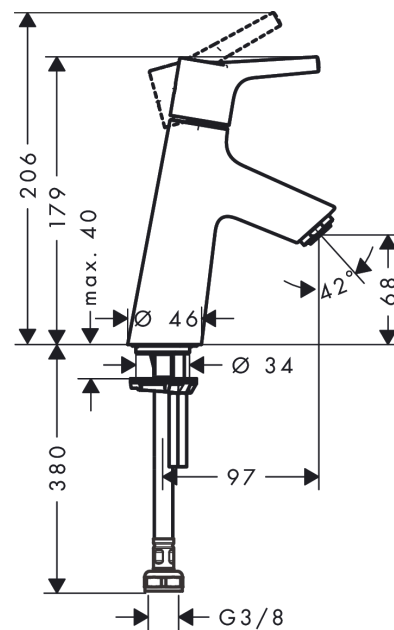

**Talis S**  
**Standventil 80 für Kaltwasser**  
 Oberflächen: **Chrom** Artikelnummer: **72017000**

### Merkmale

- ComfortZone 80
- Ausladung 97 mm
- Strahlart: Normalstrahl
- maximale Durchflussmenge bei 3 bar: 5 l/min
- Keramikmischsystem
- nur für Kaltwasseranschluss
- Anschlussart: G 3/8 Anschlusschläuche

## Maßzeichnung

## Durchflussdiagramm

**Talis S**  
**Standventil 80 für Kaltwasser**  
 Oberflächen: **Chrom** Artikelnummer: **72017000**

**Explosionszeichnung**

Baujahr: >10/15

**Talis S**  
**Standventil 80 für Kaltwasser**  
 Oberflächen: **Chrom** Artikelnummer: **72017000**