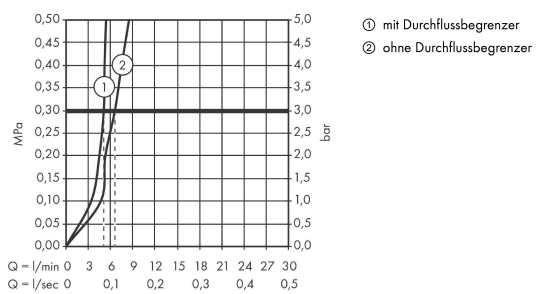

Durchflussdiagramm