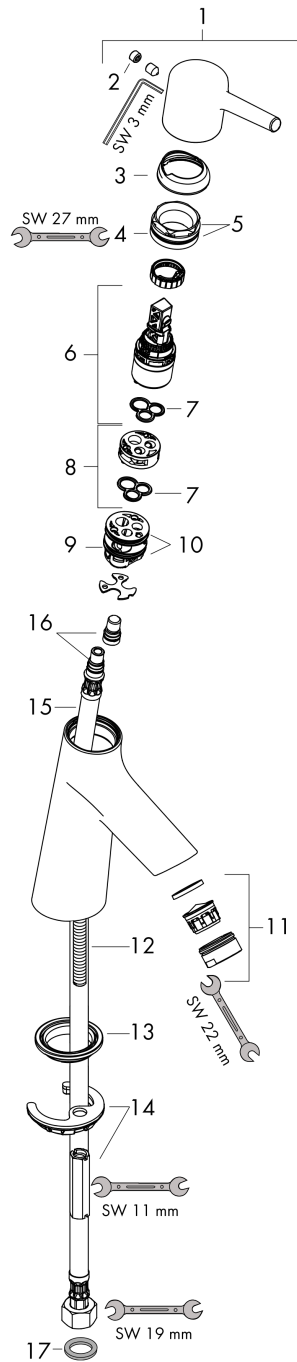

**Talis S**  
**Standventil 80 für Kaltwasser**  
 Oberflächen: **Chrom** Artikelnummer: **72017000**

## Maßzeichnung

## Durchflussdiagramm

**Talis S**  
**Standventil 80 für Kaltwasser**  
 Oberflächen: **Chrom** Artikelnummer: **72017000**

**Explosionszeichnung**

Baujahr: >10/15

**Talis S**  
**Standventil 80 für Kaltwasser**  
 Oberflächen: **Chrom** Artikelnummer: **72017000**

## Ersatzteilliste

Baujahr: >10/15

| Pos. | Beschreibung                          | Artikelnummer | PG | VE |
|------|---------------------------------------|---------------|----|----|
| 1    | Griff                                 | 92665000      | -  | 1  |
| 2    | Griffstopfen                          | 95704000      | -  | 1  |
| 3    | Kappe                                 | 92625000      | -  | 1  |
| 4    | Mutter                                | 92627000      | -  | 1  |
| 5    | O-Ring 27x1,5                         | 92527000      | -  | 1  |
| 6    | Kartusche kpl.                        | 97685000      | -  | 1  |
| 7    | Dichtung                              | 98865000      | -  | 1  |
| 8    | Adapter für Kartusche                 | 92628000      | -  | 1  |
| 9    | Adapter für Kartusche                 | 98866000      | -  | 1  |
| 10   | O-Ring 23x2                           | 98398000      | -  | 1  |
| 11   | Luftsprudler M24x1 (5 l/min)          | 13185000      | -  | 1  |
| 12   | Schraube M8 x 68                      | 97736000      | -  | 1  |
| 13   | Dichtung                              | 97608000      | -  | 1  |
| 14   | Schaftbefestigung kpl.                | 96016000      | -  | 1  |
| 15   | Anschlussschlauch 450 mm M8x0,75 G3/8 | 97206000      | -  | 1  |
| 16   | O-Ring 7x1,5                          | 98422000      | -  | 1  |
| 17   | Dichtungsset                          | 95581000      | -  | 1  |