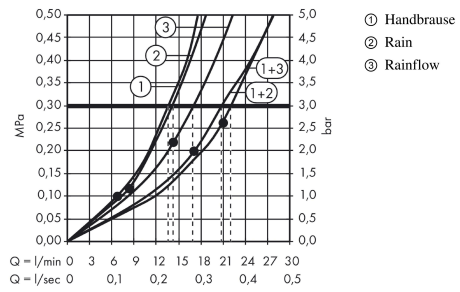

Raindance

Duschpaneel Lift 180 2jet Aufputz

Oberflächen: **Weiß/Chrom** Artikelnummer: **27008400**

Durchflussdiagramm

Raindance

Duschpaneel Lift 180 2jet Aufputz

Oberflächen: **Weiß/Chrom** Artikelnummer: **27008400**