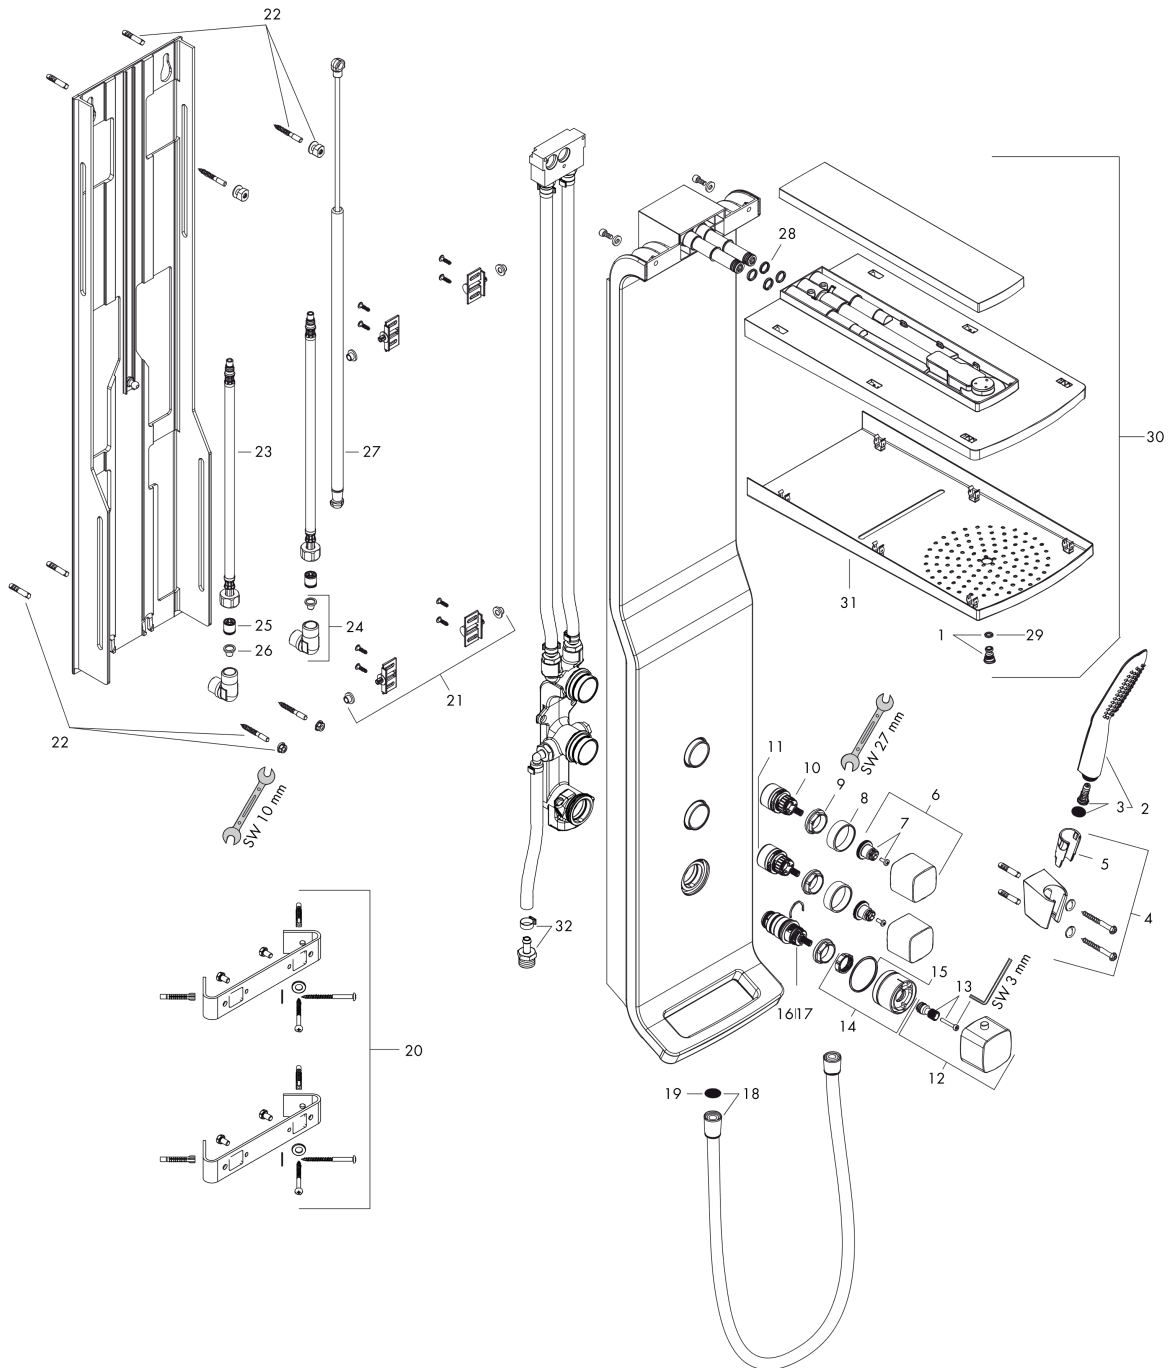

Raindance

Duschpaneel Lift 180 2jet Aufputz

Oberflächen: **Weiß/Chrom** Artikelnummer: **27008400**

Durchflussdiagramm

Raindance

Duschpaneel Lift 180 2jet Aufputz

Oberflächen: **Weiß/Chrom** Artikelnummer: **27008400**

Einbaubeispiel

Raindance
Duschpaneel Lift 180 2jet Aufputz
 Oberflächen: **Weiß/Chrom** Artikelnummer: **27008400**

Explosionszeichnung

Baujahr: >11/11

Raindance

Duschpaneel Lift 180 2jet Aufputz

Oberflächen: **Weiß/Chrom** Artikelnummer: **27008400**

Ersatzteilliste

Baujahr: >11/11

Pos.	Beschreibung	Artikelnummer	PG	VE
1	Luftdüse	95794000	-	1
2	Handbrause	28558400	-	1
3	Filtereinsatz	97708000	-	1
4	Handbrausenhalter	28331000	-	1
5	Futter	98918000	-	1
6	Griff	95874000	-	1
7	Schnappeinsatz mit Schraube	94184000	-	1
8	Rosette	99003000	-	1
9	Mutter	98913000	-	1
10	Absperreinheit inkl. Umsteller	98283000	-	1
11	Absperreinheit	95800000	-	1
12	Thermostatgriff	95875000	-	1
13	Griffadapter	96435000	-	1
14	Hülse	95876000	-	1
15	O-Ring 36x2	98156000	-	1
16	Temperatur Regeleinheit	98282000	-	1
17	Regeleinheit für vertauschte Anschlüsse	92373000	-	1
18	Brauseschlauch Isiflex'B 1,60 m	28276000	-	1
19	Dichtung	98058000	-	1
20	Eckmontageset	27999000	-	1
21	Gleitrollen-Set	99002000	-	1
22	Befestigungssatz	95877000	-	1
23	Anschlussschlauch 700 mm M10x1 G½	95784000	-	1
24	Schlauchanschlußwinkel	25967000	-	1
25	Rückflußverhinderer-Set DW 15	94074000	-	1
26	Schmutzfangsieb	97973000	-	1
27	Gasfeder	95878000	-	1
28	O-Ring 12x2	98214000	-	1
29	O-Ring 7x2	98419000	-	1
30	Kopfbrause	92246400	-	1
31	Strahlscheibe kpl.	92247400	-	1
32	Anschlußnippel	97594000	-	1