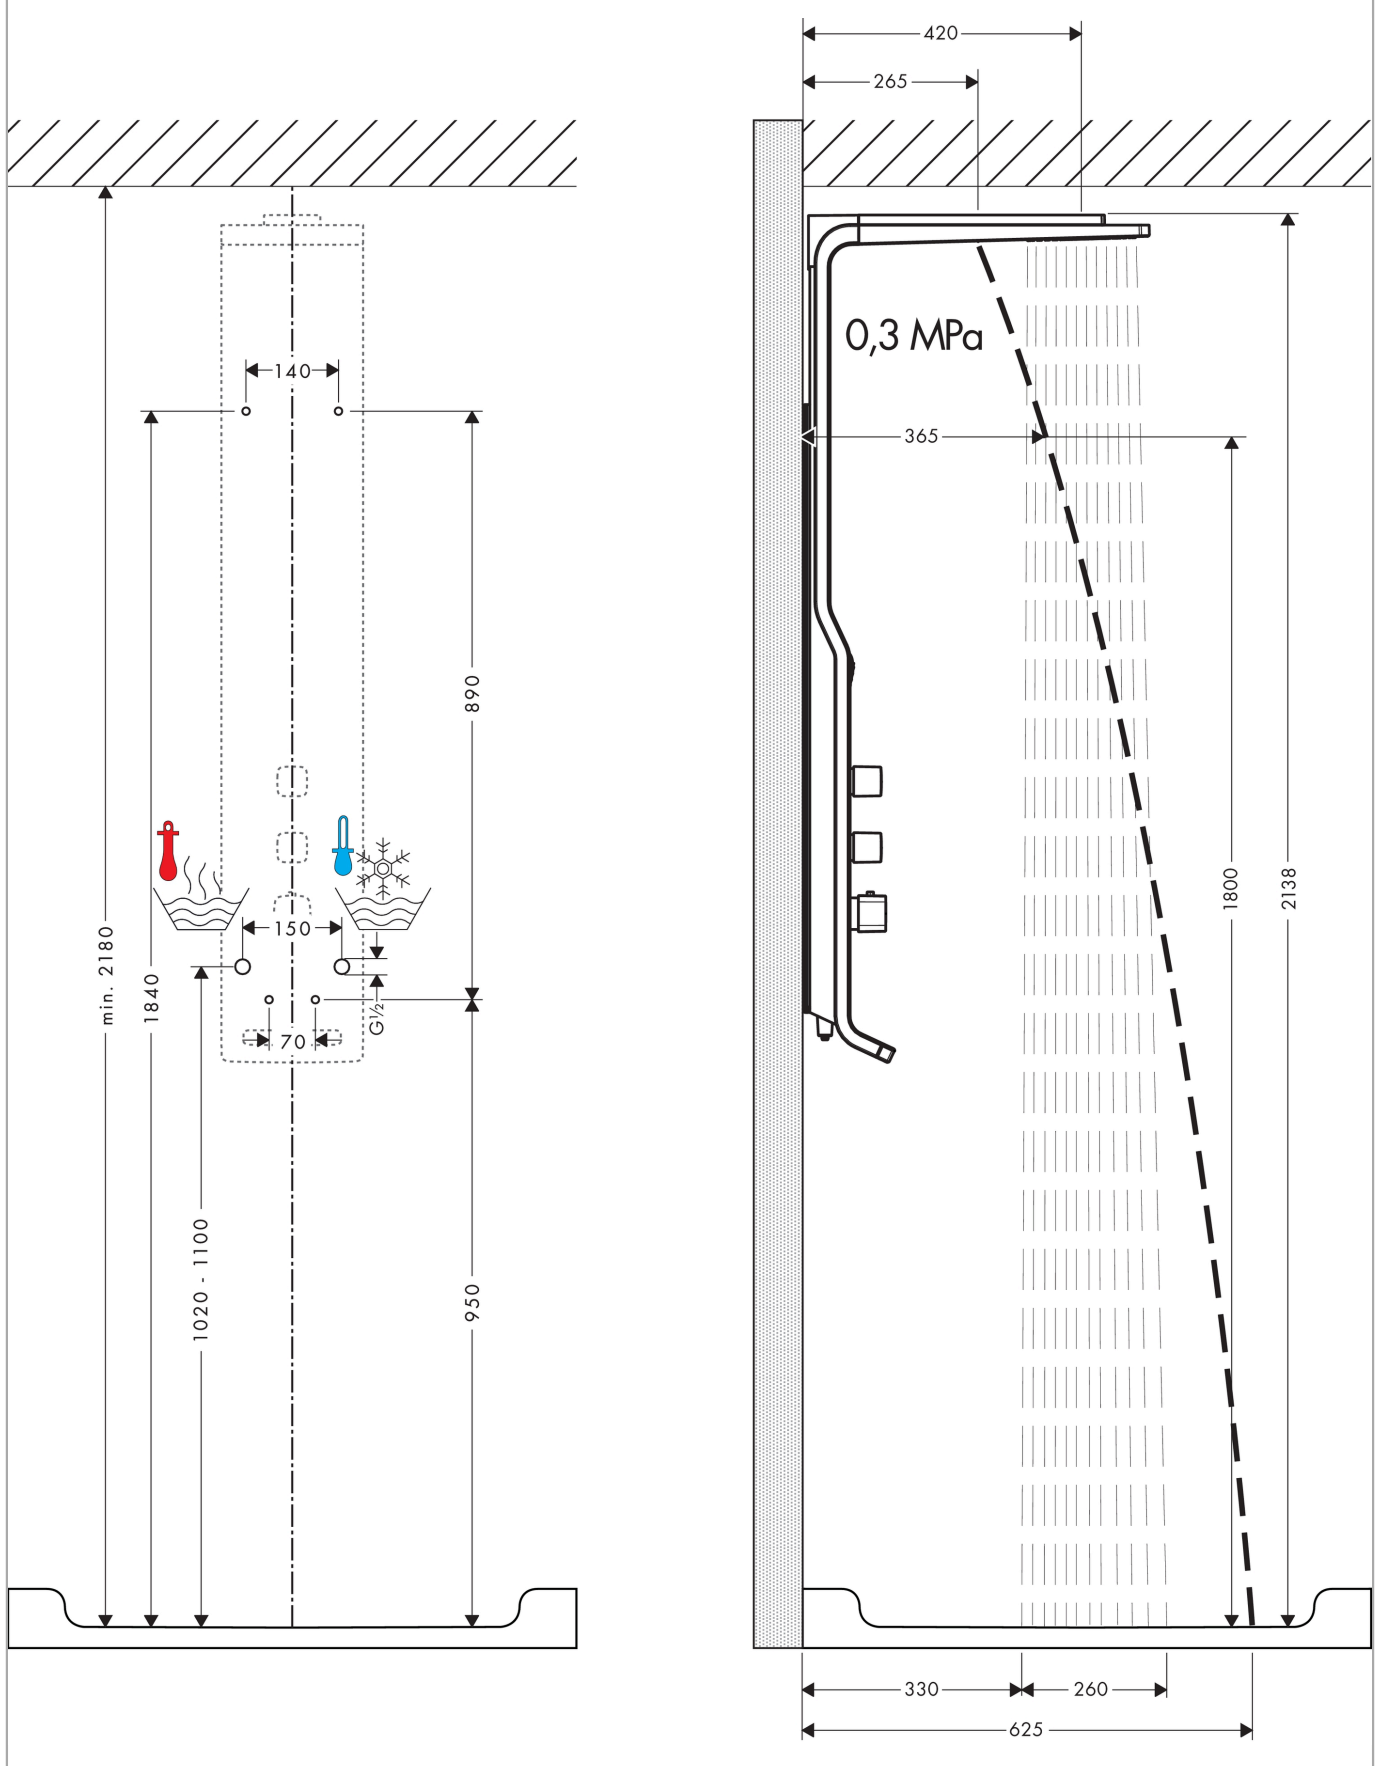

Raindance

Duschpaneel Lift 180 2jet Aufputz

Oberflächen: **Weiß/Chrom** Artikelnummer: **27008400**

Durchflussdiagramm

Raindance

Duschpaneel Lift 180 2jet Aufputz

Oberflächen: **Weiß/Chrom** Artikelnummer: **27008400**

Einbaubeispiel

Raindance
Duschpaneel Lift 180 2jet Aufputz
 Oberflächen: **Weiß/Chrom** Artikelnummer: **27008400**

Explosionszeichnung

Baujahr: >11/11

Raindance

Duschpaneel Lift 180 2jet Aufputz

Oberflächen: **Weiß/Chrom** Artikelnummer: **27008400**

Ersatzteilliste

Baujahr: >11/11

Pos.	Beschreibung	Artikelnummer	PG	VE
1	Luftdüse	95794000	-	1
2	Handbrause	28558400	-	1
3	Filtereinsatz	97708000	-	1
4	Handbrausenhalter	28331000	-	1
5	Futter	98918000	-	1
6	Griff	95874000	-	1
7	Schnappeinsatz mit Schraube	94184000	-	1
8	Rosette	99003000	-	1
9	Mutter	98913000	-	1
10	Absperreinheit inkl. Umsteller	98283000	-	1
11	Absperreinheit	95800000	-	1
12	Thermostatgriff	95875000	-	1
13	Griffadapter	96435000	-	1
14	Hülse	95876000	-	1
15	O-Ring 36x2	98156000	-	1
16	Temperatur Regeleinheit	98282000	-	1
17	Regeleinheit für vertauschte Anschlüsse	92373000	-	1
18	Brauseschlauch Isiflex'B 1,60 m	28276000	-	1
19	Dichtung	98058000	-	1
20	Eckmontageset	27999000	-	1
21	Gleitrollen-Set	99002000	-	1
22	Befestigungssatz	95877000	-	1
23	Anschlussschlauch 700 mm M10x1 G½	95784000	-	1
24	Schlauchanschlußwinkel	25967000	-	1
25	Rückflußverhinderer-Set DW 15	94074000	-	1
26	Schmutzfangsieb	97973000	-	1
27	Gasfeder	95878000	-	1
28	O-Ring 12x2	98214000	-	1
29	O-Ring 7x2	98419000	-	1
30	Kopfbrause	92246400	-	1
31	Strahlscheibe kpl.	92247400	-	1
32	Anschlußnippel	97594000	-	1