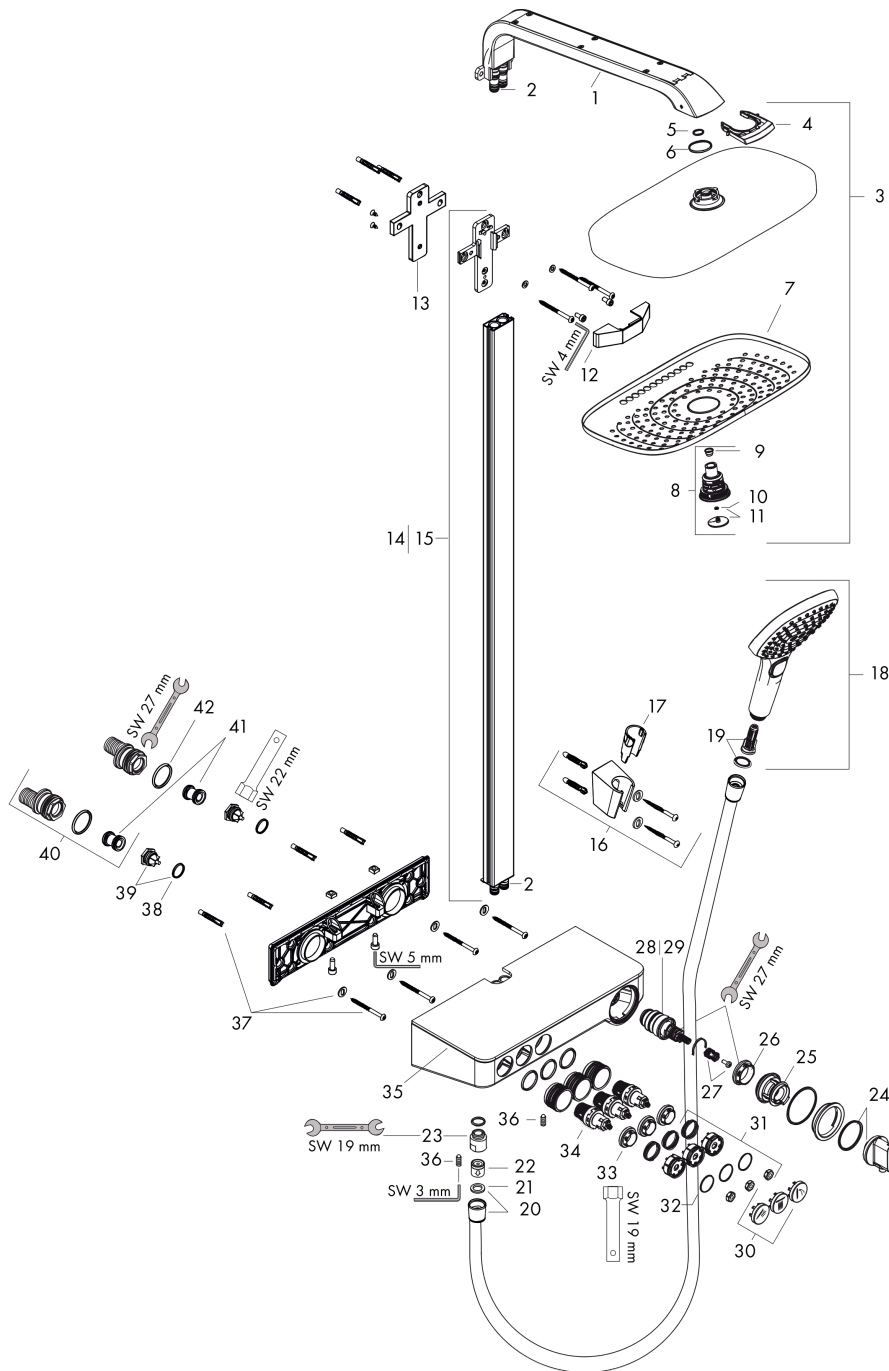

Raindance Select E
Showerpipe 300 3jet mit ShowerTablet Select 300
Oberflächen: **Chrom** Artikelnummer: **27127000**

Explosionszeichnung

Baujahr: >06/13

Raindance Select E
Showerpipe 300 3jet mit ShowerTablet Select 300
Oberflächen: **Chrom** Artikelnummer: **27127000**

Ersatzteilliste

Baujahr: >06/13

Pos.	Beschreibung	Artikelnummer	PG	VE
1	Brausearm	92140000	-	1
2	O-Ring 9x1,5	98117000	-	1
3	Kopfbrause	92139000	-	1
4	Klammer	98481000	-	1
5	O-Ring 12x1,5	98430000	-	1
6	O-Ring 28x2	98194000	-	1
7	Strahlscheibe kpl.	92148000	-	1
8	Umsteller kpl.	98343000	-	1
9	Sieb	97735000	-	1
10	O-Ring 3x1	98384000	-	1
11	Deckel	98344000	-	1
12	Abdeckung	92142000	-	1
13	Fliesenausgleichsscheibe	92143000	-	1
14	Rohr inkl. Abdeckung (900 mm)	92141000	-	1
15	Rohr inkl. Abdeckung (1000 mm)	92467000	-	1
16	Handbrausenhalter	28331000	-	1
17	Futter	98918000	-	1
18	Handbrause	26520000	-	1
19	Filtereinsatz	97708000	-	1
20	Brauseschlauch Isiflex'B 1,60 m	28276000	-	1
21	Dichtung	98058000	-	1
22	Rückflußverhinderer-Set DW 15	94074000	-	1
23	O-Ring 14x2	98129000	-	1
24	Thermostatgriff	98369000	-	1
25	Anschlagscheibe	98370000	-	1
26	Mutter	98913000	-	1
27	Schnappeinsatz mit Schraube	92136000	-	1
28	Temperatur Regeleinheit	98282000	-	1
29	Regeleinheit für vertauschte Anschlüsse	92373000	-	1
30	Symbole-Set	98367000	-	1
31	Feder mit Hülse	92340000	-	1
32	O-Ring 20x1	98140000	-	1
33	Mutter	98368000	-	1
34	Absperreinheit (AVP)	95758000	-	1
35	AP-Haube	92165000	-	1
36	Madenschraube M6x16 inkl. O-Ring 29x3	98372000	-	1
37	Befestigungsteile	96179000	-	1
38	O-Ring 17x2	98199000	-	1
39	Rückflussverhinderer (druckbeständig bis 2 MPa)	95773000	-	1
40	S-Anschluss Set	95772000	-	1
41	Schalldämpfer	96429000	-	1