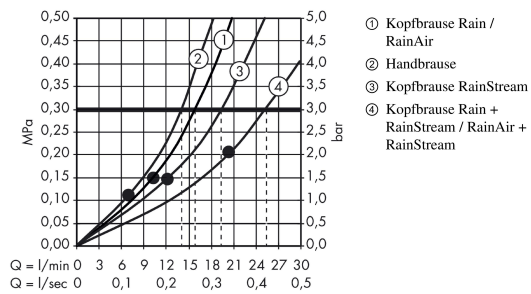

Raindance Select E
Showerpipe 300 3jet mit ShowerTablet Select 300
 Oberflächen: **Chrom** Artikelnummer: **27127000**

Beschreibung

Merkmale

- besteht aus: Kopfbrause, Handbrause, Brausethermostat, Brauseschlauch, Brausehalter, Brausestange
- Kopfbrause Raindance Select E 300 3jet
- Brausekopfgröße Kopfbrause: 300 x 190 mm
- Strahlart Kopfbrause: RainAir, Rain, RainStream
- komfortable Strahlartenumstellung durch Select-Taste
- Oberfläche der Strahlscheibe bei Farbvariante -000 = chrom, bei Farbvariante -400 = weiß
- Strahlart Handbrause: RainAir, Rain, Whirl
- Ablage aus Sicherheitsglas
- Oberfläche der Ablage bei Farbvariante -000 = spiegelglas, bei Farbvariante -400 = weißglas
- maximale Durchflussmenge bei 3 bar: 19 l/min
- Durchflussmenge RainAir Strahl (bei 3 bar): 16 l/min
- Durchflussmenge Rain Strahl (bei 3 bar): 16 l/min
- Durchflussmenge RainStream Strahl (bei 3 bar): 19 l/min
- Mindestfließdruck: 2 bar
- Betriebsdruck: min. 2 bar/max. 10 bar
- Brausestangenbreite: 40 mm
- Brausearmlänge Kopfbrause: 380 mm
- CoolContact am Thermostat: Verhindert ein Aufheizen des Gehäuses und macht Duschen so noch sicherer
- Thermostat ShowerTablet Select 300
- isolierte Wasserführung
- Sicherheitssperre bei 40° C
- einstellbare Heißwasserbegrenzung
- Montageart: Aufputzinstallation
- Anschlussgröße DN15
- Anschlussgewinde G ½
- Stichmaß 150 ± 12 mm
- bei Montage auf bestehenden G ¾ Anschluss wird der Adapter # 02026000 benötigt

Technologie

Raindance Select E
Showerpipe 300 3jet mit ShowerTablet Select 300
 Oberflächen: **Chrom** Artikelnummer: **27127000**

Produktabbildung

Maßzeichnung

Durchflussdiagramm

Raindance Select E
Showerpipe 300 3jet mit ShowerTablet Select 300
 Oberflächen: **Chrom** Artikelnummer: **27127000**