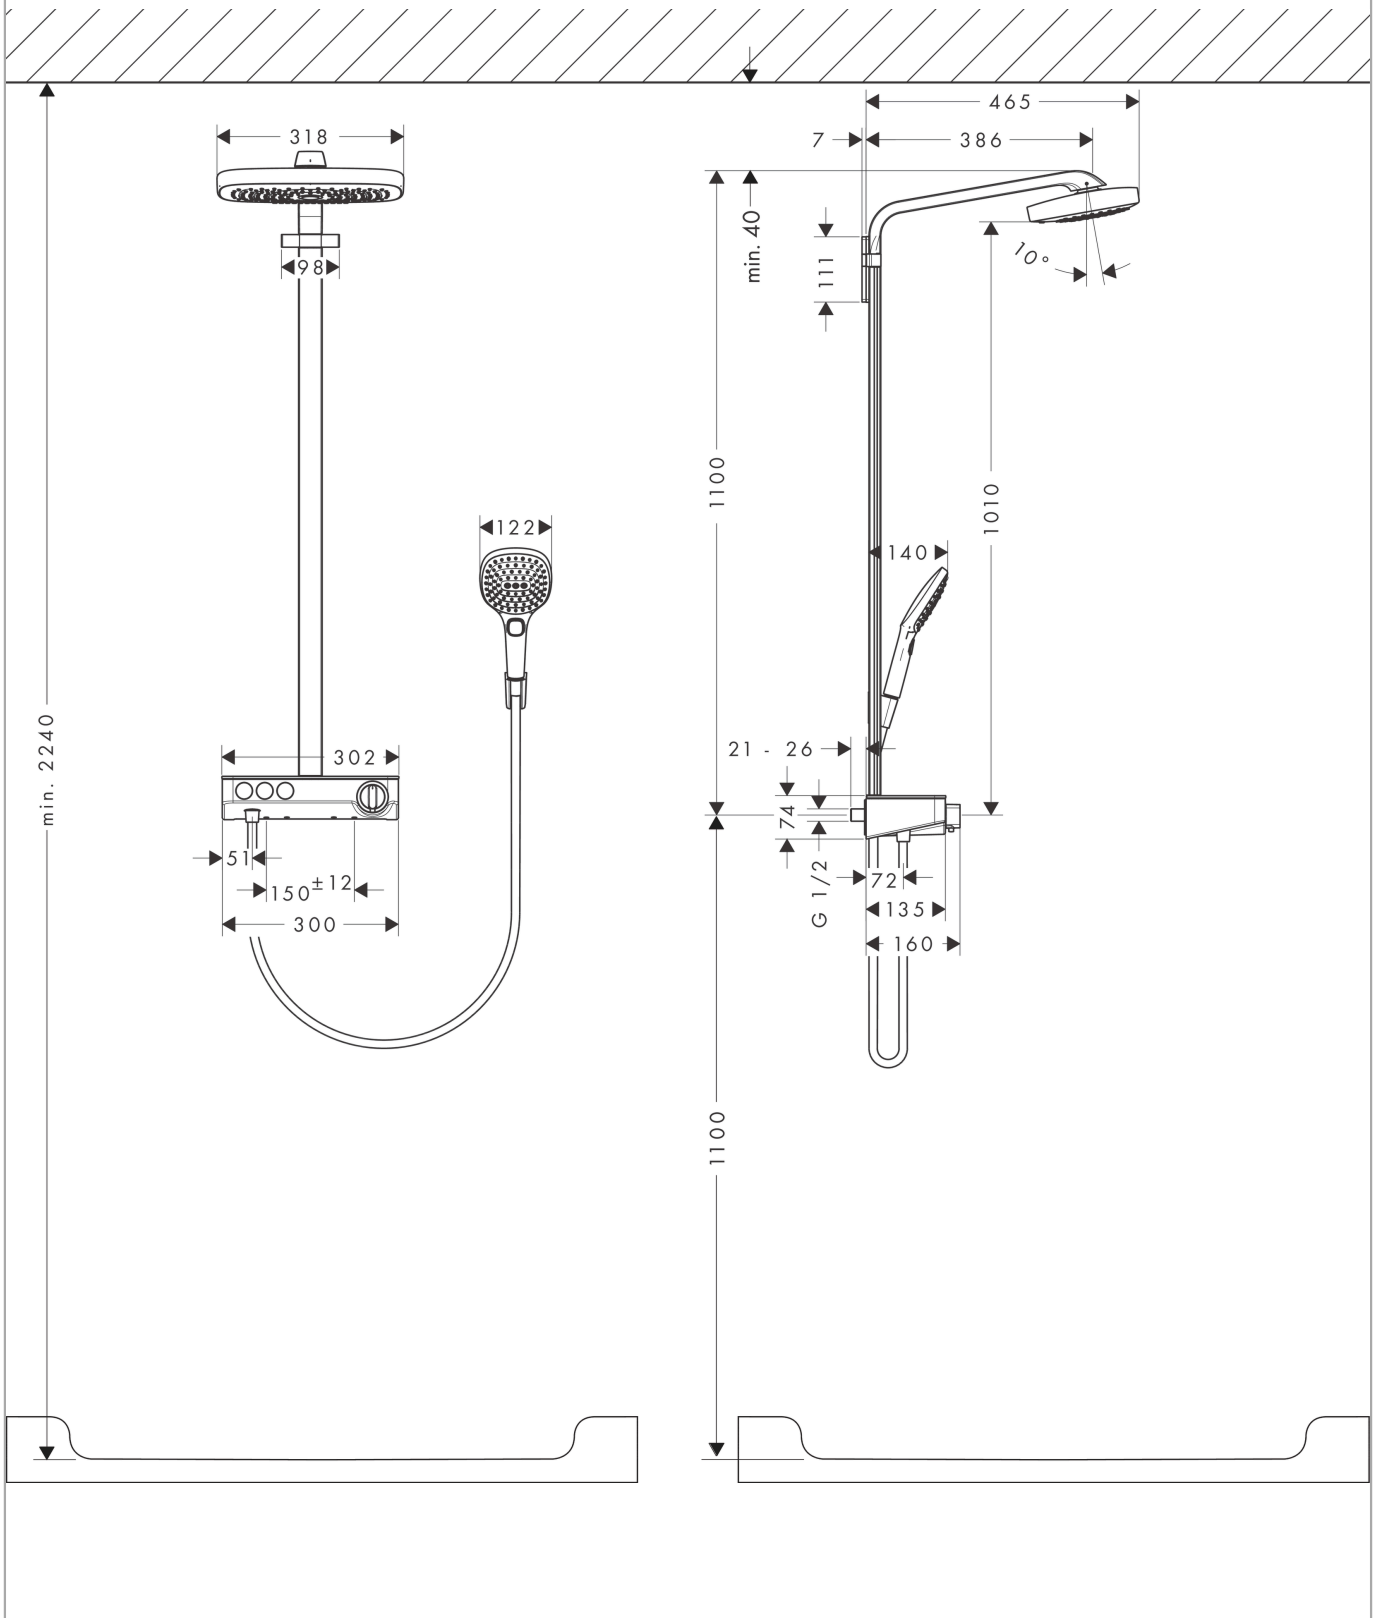

Raindance Select E
Showerpipe 300 3jet mit ShowerTablet Select 300
Oberflächen: **Chrom** Artikelnummer: **27127000**

Einbaubeispiel