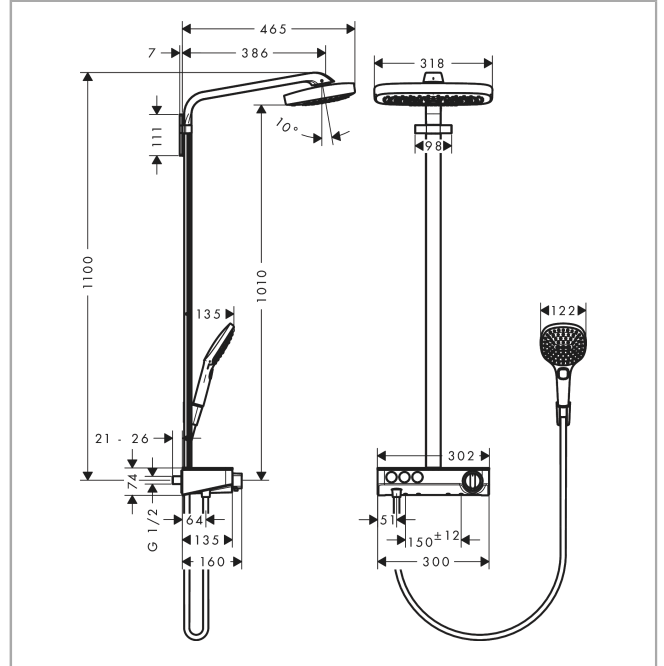

Raindance Select E
Showerpipe 300 3jet mit ShowerTablet Select 300
 Oberflächen: **Chrom** Artikelnummer: **27127000**

Beschreibung

Merkmale

- besteht aus: Kopfbrause, Handbrause, Brausethermostat, Brauseschlauch, Brausehalter, Brausestange
- Kopfbrause Raindance Select E 300 3jet
- Brausekopfgröße Kopfbrause: 300 x 190 mm
- Strahlart Kopfbrause: RainAir, Rain, RainStream
- komfortable Strahlartenumstellung durch Select-Taste
- Oberfläche der Strahlscheibe bei Farbvariante -000 = chrom, bei Farbvariante -400 = weiß
- Strahlart Handbrause: RainAir, Rain, Whirl
- Ablage aus Sicherheitsglas
- Oberfläche der Ablage bei Farbvariante -000 = spiegelglas, bei Farbvariante -400 = weißglas
- maximale Durchflussmenge bei 3 bar: 19 l/min
- Durchflussmenge RainAir Strahl (bei 3 bar): 16 l/min
- Durchflussmenge Rain Strahl (bei 3 bar): 16 l/min
- Durchflussmenge RainStream Strahl (bei 3 bar): 19 l/min
- Mindestfließdruck: 2 bar
- Betriebsdruck: min. 2 bar/max. 10 bar
- Brausestangenbreite: 40 mm
- Brausearmlänge Kopfbrause: 380 mm
- CoolContact am Thermostat: Verhindert ein Aufheizen des Gehäuses und macht Duschen so noch sicherer
- Thermostat ShowerTablet Select 300
- isolierte Wasserführung
- Sicherheitssperre bei 40° C
- einstellbare Heißwasserbegrenzung
- Montageart: Aufputzinstallation
- Anschlussgröße DN15
- Anschlussgewinde G ½
- Stichmaß 150 ± 12 mm
- bei Montage auf bestehenden G ¾ Anschluss wird der Adapter # 02026000 benötigt

Technologie

Raindance Select E
Showerpipe 300 3jet mit ShowerTablet Select 300
 Oberflächen: **Chrom** Artikelnummer: **27127000**

Produktabbildung

Maßzeichnung

Durchflussdiagramm

Raindance Select E
Showerpipe 300 3jet mit ShowerTablet Select 300
 Oberflächen: **Chrom** Artikelnummer: **27127000**