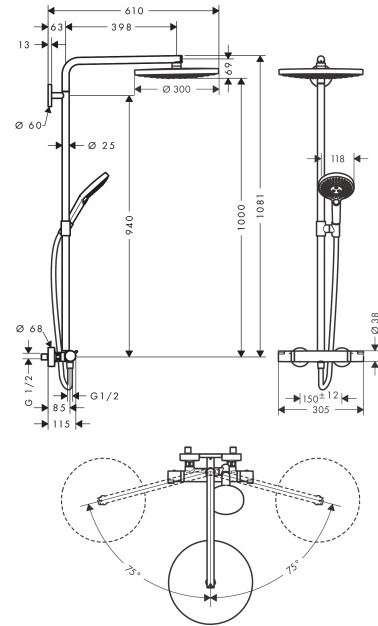

Maßzeichnung