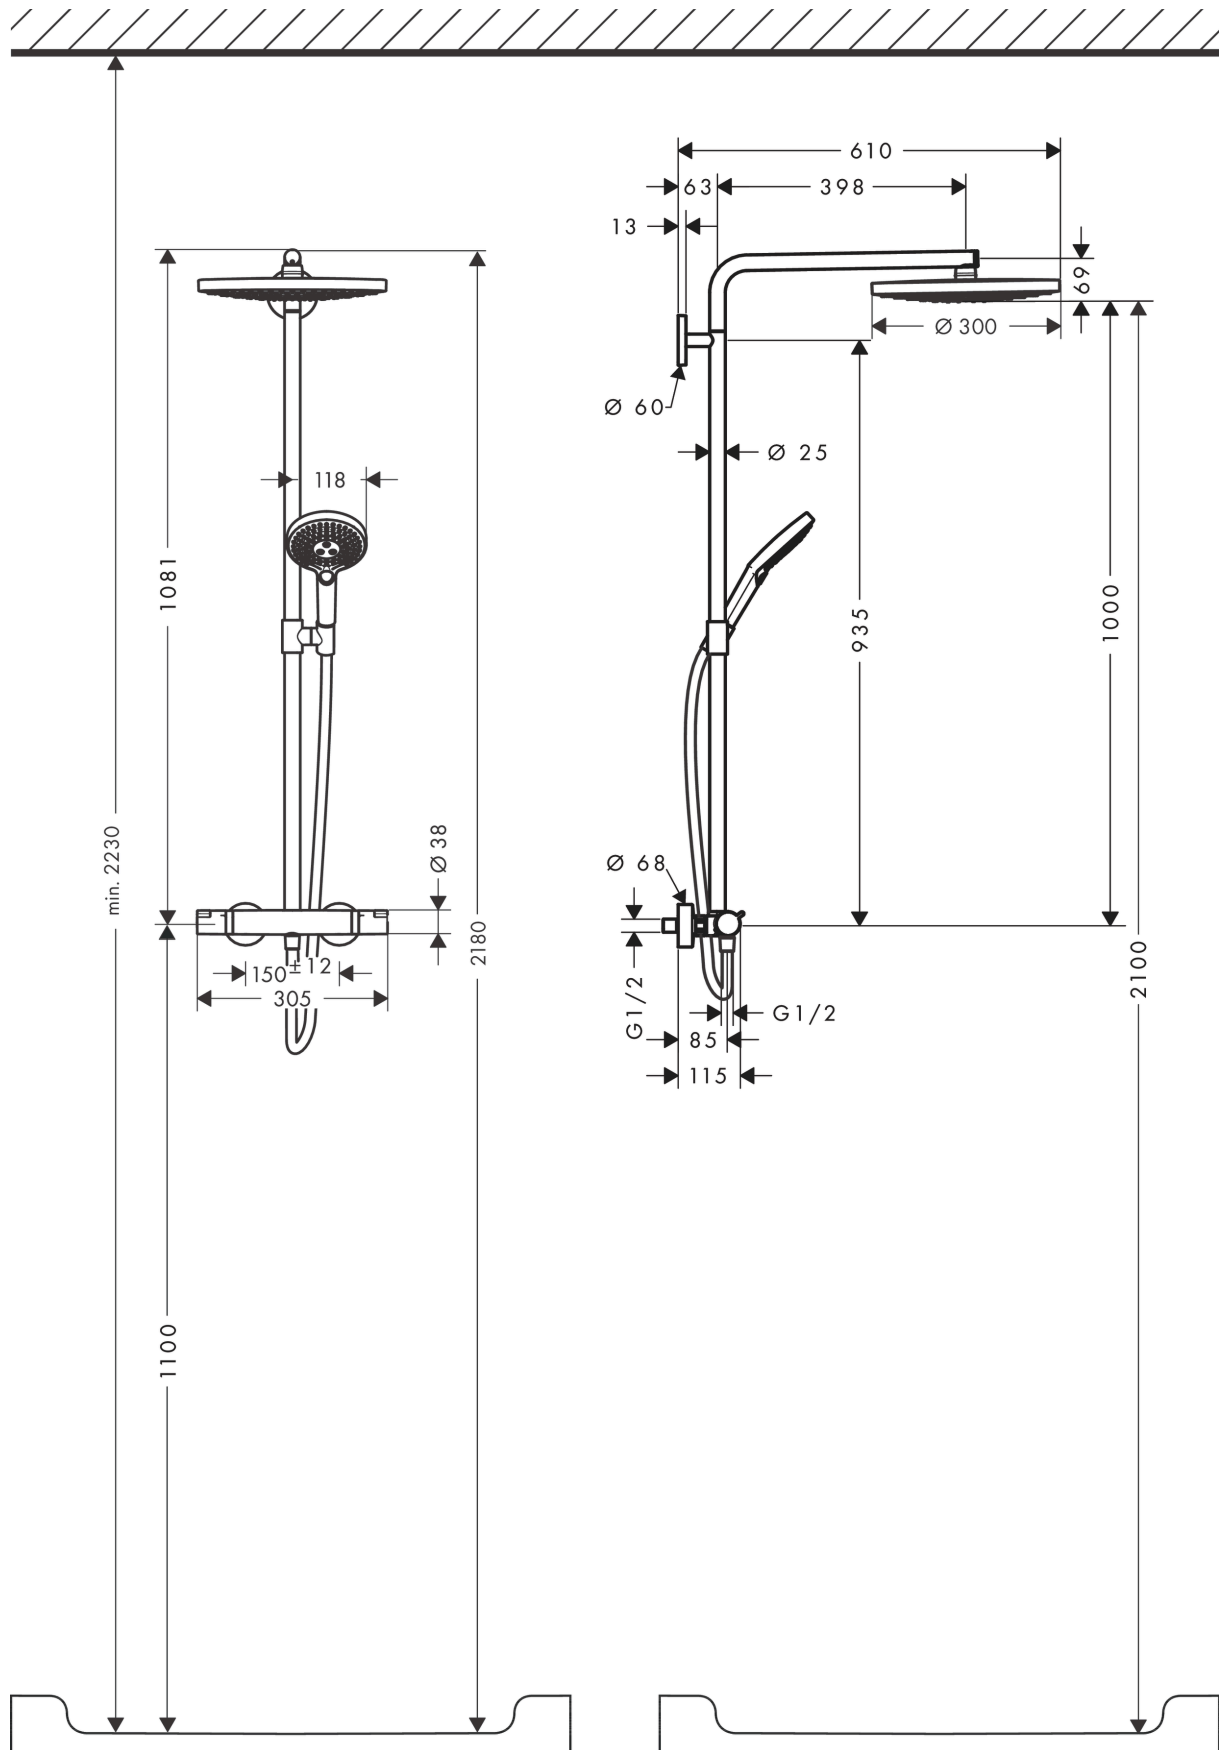

Raindance Select S
Showerpipe 300 2jet mit Thermostat
Oberflächen: **Chrom** Artikelnummer: **27133000**

Einbaubeispiel