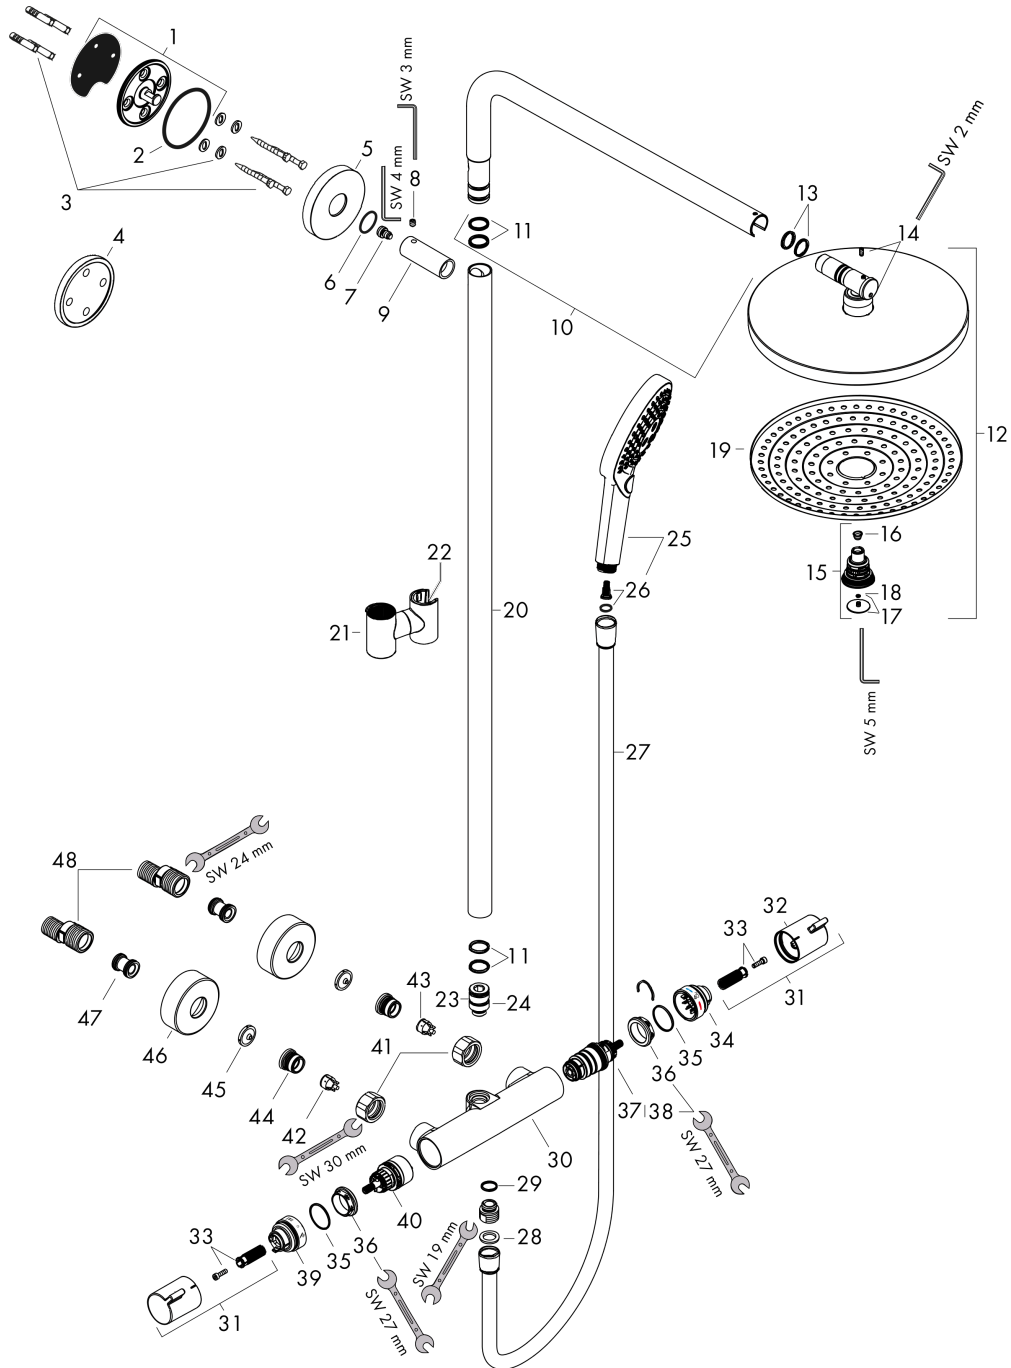

Raindance Select S
Showerpipe 300 2jet mit Thermostat
Oberflächen: **Chrom** Artikelnummer: **27133000**

Explosionszeichnung

Baujahr: >08/19

Raindance Select S
Showerpipe 300 2jet mit Thermostat
Oberflächen: **Chrom** Artikelnummer: **27133000**

Ersatzteilliste

Baujahr: >08/19

Pos.	Beschreibung	Artikelnummer	PG	VE
1	Wandflansch	95688000	-	1
2	O-Ring 50x2	98187000	-	1
3	Befestigungsteile	98716000	-	1
4	Fliesenausgleichsscheibe	95239000	-	1
5	Rosette Ø 60 mm	95692000	-	1
6	O-Ring 20x2	98165000	-	1
7	Schraube	92137000	-	1
8	Madenschraube M6x5	98447000	-	1
9	Hülse	92166000	-	1
10	Brausearm	98493000	-	1
11	O-Ring 17x2,5	98387000	-	1
12	Kopfbrause	98377000	-	1
13	O-Ring 17x2	98199000	-	1
14	Madenschraube M4x10	97667000	-	1
15	Umsteller kpl.	98343000	-	1
16	Sieb	97735000	-	1
17	Deckel	98344000	-	1
18	O-Ring 3x1	98384000	-	1
19	Strahlscheibe kpl.	92292000	-	1
20	Rohr 930 mm	98496000	-	1
21	Schieber kompl.	95480000	-	1
22	Madenschraube M5x10	97672000	-	1
23	Anschlußnippel	92861000	-	1
24	O-Ring 12x2,25	98382000	-	1
25	Handbrause	26530000	-	1
26	Filtereinsatz	97708000	-	1
27	Brauseschlauch Isiflex'B 1,60 m	28276000	-	1
28	Dichtung	98058000	-	1
29	O-Ring 14x2	98129000	-	1
30	Thermostat	92850000	-	1
31	Griff	95836000	-	1
32	Druckknopf	92848000	-	1
33	Schnappeinsatz mit Schraube	95843000	-	1
34	Anschlagscheibe	95839000	-	1
35	O-Ring 26x1,5	98390000	-	1
36	Mutter	98913000	-	1
37	Temperatur Regeleinheit	98282000	-	1
38	Regeleinheit für vertauschte Anschlüsse	92373000	-	1
39	Anschlagscheibe für Absperreinheit	95927000	-	1
40	Absperreinheit inkl. Umsteller	98283000	-	1
41	Muttern Set	96157000	-	1