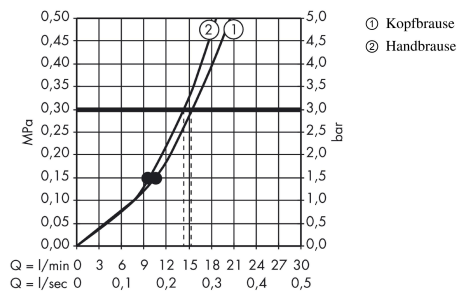

Raindance Select S
Showerpipe 300 2jet mit Thermostat
 Oberflächen: **Chrom** Artikelnummer: **27133000**

Beschreibung

Merkmale

- besteht aus: Kopfbrause, Handbrause, Brausethermostat, Brauseschlauch, Handbrausehalterung, Brausestange
- Kopfbrause Raindance Select S 300 2jet
- Brausekopfgröße Kopfbrause: 300 mm
- Strahlart Kopfbrause: RainAir, Rain
- komfortable Strahlartenumstellung durch Select-Taste
- Oberfläche der Strahlscheibe bei Farbvariante -000 = chrom, bei Farbvariante -400 = weiß
- Strahlart Handbrause: RainAir, Rain, Whirl
- maximale Durchflussmenge bei 3 bar: 15 l/min
- Mindestfließdruck: 1 bar
- Betriebsdruck: min. 1 bar/max. 10 bar
- Steigrohr in der Höhe ablängbar
- Brausestangendurchmesser: 25 mm
- höhenverstellbare Handbrausehalterung
- Brausearmlänge Kopfbrause: 460 mm
- schwenkbarer Brausearm
- Thermostat Ecostat Comfort
- Sicherheitssperre bei 40° C
- einstellbare Heißwasserbegrenzung
- für Durchlauferhitzer geeignet
- Montageart: Aufputzinstallation
- Anschlussgröße DN15
- Anschlussgewinde G ½
- Stichmaß 150 ± 12 mm

Technologie

Raindance Select S
Showerpipe 300 2jet mit Thermostat
 Oberflächen: **Chrom** Artikelnummer: **27133000**

Produktabbildung

Maßzeichnung

Durchflussdiagramm

Raindance Select S
Showerpipe 300 2jet mit Thermostat
 Oberflächen: **Chrom** Artikelnummer: **27133000**