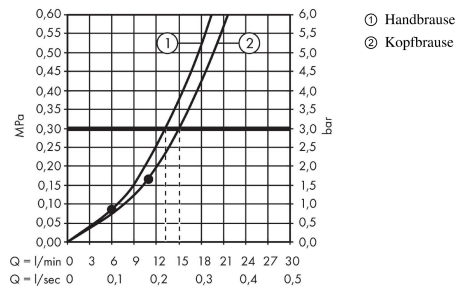

Crometta E
Showerpipe 240 1jet mit Einhebelmischer
 Oberflächen: **Chrom** Artikelnummer: **27284000**

Durchflussdiagramm

Crometta E
Showerpipe 240 1jet mit Einhebelmischer
 Oberflächen: **Chrom** Artikelnummer: **27284000**

Einbaubeispiel

Crometta E
Showerpipe 240 1jet mit Einhebelmischer
 Oberflächen: **Chrom** Artikelnummer: **27284000**

Explosionszeichnung

Baujahr: >04/16

Crometta E
Showerpipe 240 1jet mit Einhebelmischer
 Oberflächen: **Chrom** Artikelnummer: **27284000**