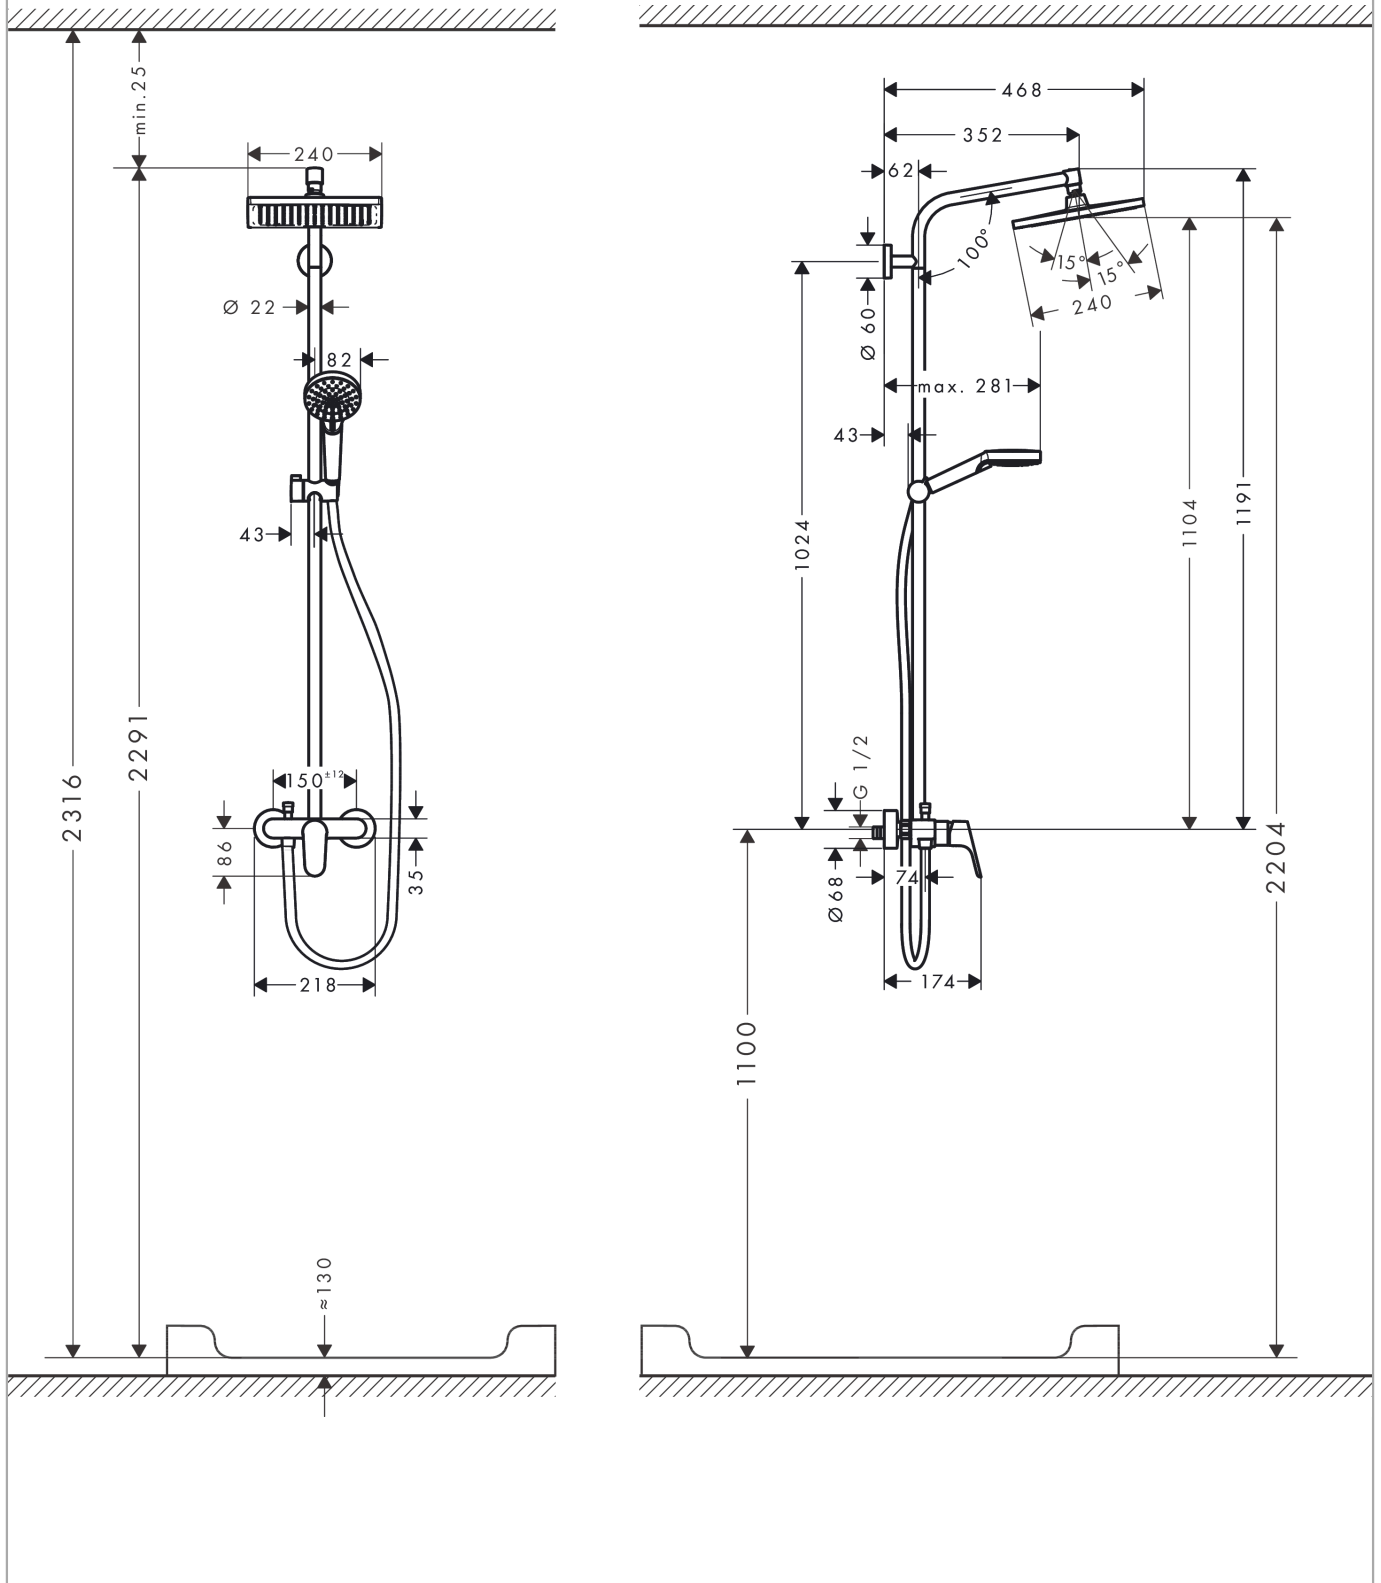

Crometta E
Showerpipe 240 1jet mit Einhebelmischer
 Oberflächen: **Chrom** Artikelnummer: **27284000**

Durchflussdiagramm

Crometta E
Showerpipe 240 1jet mit Einhebelmischer
 Oberflächen: **Chrom** Artikelnummer: **27284000**

Einbaubeispiel

Crometta E
Showerpipe 240 1jet mit Einhebelmischer
 Oberflächen: **Chrom** Artikelnummer: **27284000**

Explosionszeichnung

Baujahr: >04/16

Crometta E
Showerpipe 240 1jet mit Einhebelmischer
 Oberflächen: **Chrom** Artikelnummer: **27284000**

Ersatzteilliste

Baujahr: >04/16

Pos.	Beschreibung	Artikelnummer	PG	VE
1	Befestigungsteile	96179000	-	1
2	Fliesenausgleichsscheibe	95239000	-	1
3	O-Ring 50x2	98187000	-	1
4	Wandflansch	95688000	-	1
5	Rosette Ø 60 mm	95692000	-	1
6	O-Ring 20x2	98165000	-	1
7	Schraube	92137000	-	1
8	Hülse	92166000	-	1
9	Madenschraube M6x5	98447000	-	1
10	Brausearm	93072000	-	1
11	Siebichtung	94246000	-	1
12	Kopfbrause	26726000	-	1
13	O-Ring 15x2,5	98131000	-	1
14	Rohr 1000 mm	96743000	-	1
15	Schalldämpfer	95009000	-	1
16	O-Ring 12x2,25	98382000	-	1
17	Schieber kompl.	92366000	-	1
18	Handbrause	26330400	-	1
19	Filtereinsatz	97708000	-	1
20	Brauseschlauch Isiflex'B 1,60 m	28276000	-	1
21	Dichtung	98058000	-	1
22	Zugknopf	97981000	-	1
23	Hülse	97979000	-	1
24	Umsteller (invers)	95657000	-	1
25	Rückflußverhinderer	97980000	-	1
26	Griff	98532000	-	1
27	Griffstopfen	96338000	-	1
28	Kappe	97406000	-	1
29	Mutter	97977000	-	1
30	O-Ring 32x2	98193000	-	1
31	Kartusche kpl.	92730000	-	1
32	Sicherungsschraube	95140000	-	1
33	Dichtung	95008000	-	1
34	Funktionsblock kpl. ohne Griff	93674000	-	1
35	Muttern Set	96157000	-	1
36	O-Ring 17x1,5	98137000	-	1
37	Siebichtung	96922000	-	1
38	Rosette Ø 68 mm	96467000	-	1
39	S-Anschluss Set (±12 mm)	94140000	-	1
40	Schalldämpfer	96429000	-	1