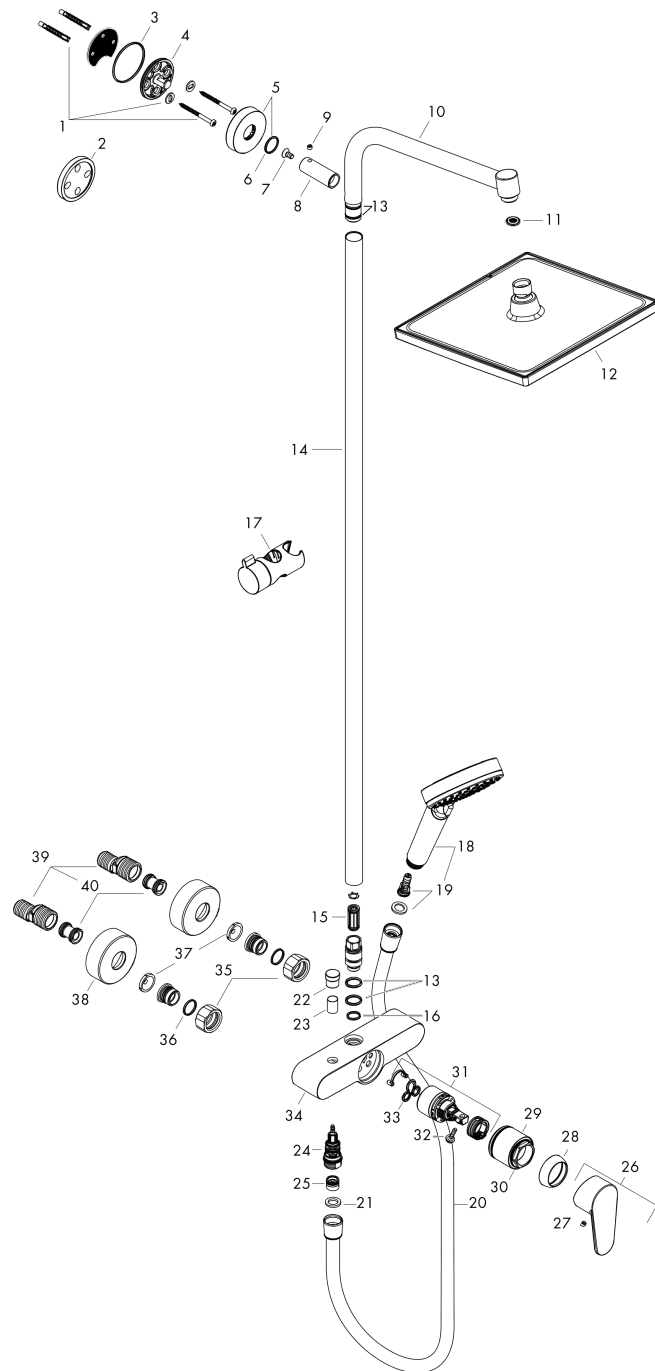

Crometta E
Showerpipe 240 1jet mit Einhebelmischer
 Oberflächen: **Chrom** Artikelnummer: **27284000**

Durchflussdiagramm

Crometta E
Showerpipe 240 1jet mit Einhebelmischer
 Oberflächen: **Chrom** Artikelnummer: **27284000**

Einbaubeispiel

Crometta E
Showerpipe 240 1jet mit Einhebelmischer
 Oberflächen: **Chrom** Artikelnummer: **27284000**

Explosionszeichnung

Baujahr: >04/16

Crometta E
Showerpipe 240 1jet mit Einhebelmischer
 Oberflächen: **Chrom** Artikelnummer: **27284000**

Ersatzteilliste

Baujahr: >04/16

Pos.	Beschreibung	Artikelnummer	PG	VE
1	Befestigungsteile	96179000	-	1
2	Fliesenausgleichsscheibe	95239000	-	1
3	O-Ring 50x2	98187000	-	1
4	Wandflansch	95688000	-	1
5	Rosette Ø 60 mm	95692000	-	1
6	O-Ring 20x2	98165000	-	1
7	Schraube	92137000	-	1
8	Hülse	92166000	-	1
9	Madenschraube M6x5	98447000	-	1
10	Brausearm	93072000	-	1
11	Siebichtung	94246000	-	1
12	Kopfbrause	26726000	-	1
13	O-Ring 15x2,5	98131000	-	1
14	Rohr 1000 mm	96743000	-	1
15	Schalldämpfer	95009000	-	1
16	O-Ring 12x2,25	98382000	-	1
17	Schieber kompl.	92366000	-	1
18	Handbrause	26330400	-	1
19	Filtereinsatz	97708000	-	1
20	Brauseschlauch Isiflex'B 1,60 m	28276000	-	1
21	Dichtung	98058000	-	1
22	Zugknopf	97981000	-	1
23	Hülse	97979000	-	1
24	Umsteller (invers)	95657000	-	1
25	Rückflußverhinderer	97980000	-	1
26	Griff	98532000	-	1
27	Griffstopfen	96338000	-	1
28	Kappe	97406000	-	1
29	Mutter	97977000	-	1
30	O-Ring 32x2	98193000	-	1
31	Kartusche kpl.	92730000	-	1
32	Sicherungsschraube	95140000	-	1
33	Dichtung	95008000	-	1
34	Funktionsblock kpl. ohne Griff	93674000	-	1
35	Muttern Set	96157000	-	1
36	O-Ring 17x1,5	98137000	-	1
37	Siebichtung	96922000	-	1
38	Rosette Ø 68 mm	96467000	-	1
39	S-Anschluss Set (±12 mm)	94140000	-	1
40	Schalldämpfer	96429000	-	1