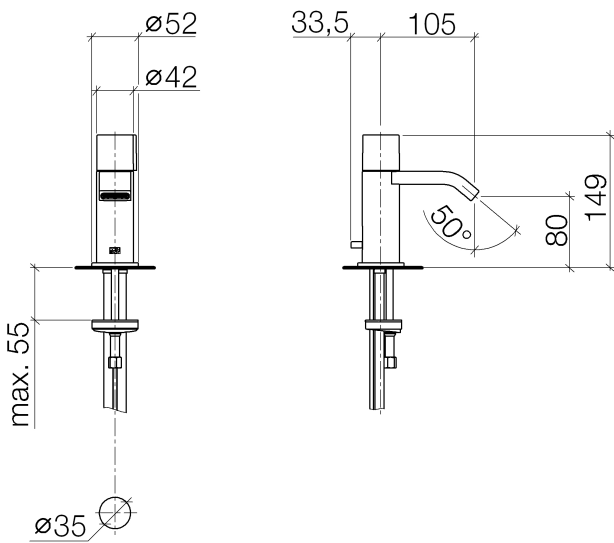

Waschtisch - IMO

Waschtisch-Einhandbatterie mit Ablaufgarnitur - chrom

Artikelnummer: 33 507 670-00

- Ausladung 105 mm
- starrer Auslauf
- rechteckiger luftangereicherter Strahl
- Armaturenhöhe 149 mm
- Höhe bis Luftsprudler 80 mm
- Bohrungsdurchmesser 35 mm
- Rosette Ø 52 mm wahlweise
- progressive Kartusche
- 2x Druckschlauch M 10 x 1 eingeschraubt, dichtheitsgeprüft
- Durchfluss max. 7 l/min
- bleifrei
- Nur für Becken mit Überlauf geeignet.

chrom

Auslaufartikel bestellbar bis 31.12.9999

Waschtisch - IMO

Waschtisch-Einhandbatterie mit Ablaufgarnitur - chrom

Artikelnummer: 33 507 670-00

Maßzeichnung

Alle Angaben in mm / inch = mm x 0,0394

Durchflussdiagramm

Waschtisch - IMO

Waschtisch-Einhandbatterie mit Ablaufgarnitur - chrom

Artikelnummer: 33 507 670-00

Weitere Oberflächenvarianten

platin matt
33 507 670-06

platin
33 507 670-08

messing gebürstet
33 507 670-28

Weitere Oberflächen auf Anfrage (x-tra Service)

Ersatzteilstückliste

Nr.	Artikelnummer	Benennung	Verbaumenge
1	09 20 67 001-00	Griff	1
2	09 23 10 065-00	Mutter	1
3	90 90 03 162 00 90	Oberteil	1
4	09 14 03 131 90	Dichtung	1
5	09 11 03 061 90	Anschluss	1
6	09 14 10 053 90	Dichtung	1
7	09 30 30 182 90	Schraube	2
8	09 30 30 116 90	Schraube	1
9	09 28 22 238-00	Auslauf	1
10	90 29 03 045 00 90	Luftsprudler	1
11	09 20 67 002-00	Griff	1
12	09 14 10 104 90	Dichtung	1
13	09 27 67 003-00	Rosette	1
14	09 31 09 080-00	Zugstange	1
15	04 30 04 016 00 90	Schlauch	2
16	04 30 11 085 01 90	Befestigungssatz	1
17	09 31 11 012 90	Stift	1
18	04 11 01 001 00-00	Ablaufgarnitur	1