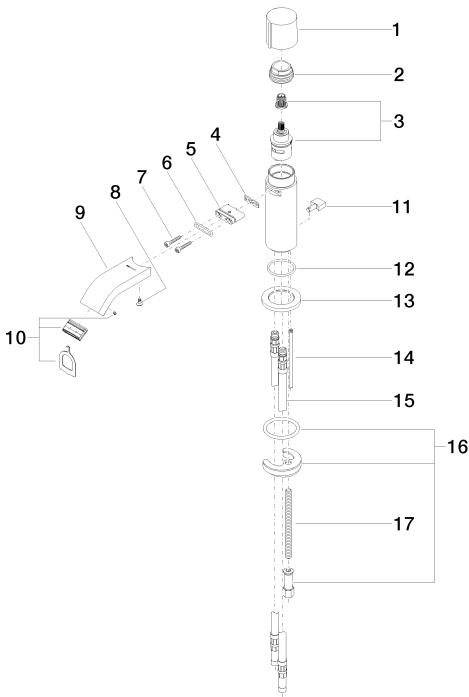

Waschtisch - IMO

Waschtisch-Einhandbatterie mit Ablaufgarnitur - chrom

Artikelnummer: 33 507 670-00

- Ausladung 105 mm
- starrer Auslauf
- rechteckiger luftangereicherter Strahl
- Armaturenhöhe 149 mm
- Höhe bis Luftsprudler 80 mm
- Bohrungsdurchmesser 35 mm
- Rosette Ø 52 mm wahlweise
- progressive Kartusche
- 2x Druckschlauch M 10 x 1 eingeschraubt, dichtheitsgeprüft
- Durchfluss max. 7 l/min
- bleifrei
- Nur für Becken mit Überlauf geeignet.

chrom

Auslaufartikel bestellbar bis 31.12.9999

Waschtisch - IMO

Waschtisch-Einhandbatterie mit Ablaufgarnitur - chrom

Artikelnummer: 33 507 670-00

Maßzeichnung

Alle Angaben in mm / inch = mm x 0,0394

Durchflussdiagramm

Waschtisch - IMO

Waschtisch-Einhandbatterie mit Ablaufgarnitur - chrom

Artikelnummer: 33 507 670-00

Weitere Oberflächenvarianten

platin matt
33 507 670-06

platin
33 507 670-08

messing gebürstet
33 507 670-28

Weitere Oberflächen auf Anfrage (x-tra Service)

Ersatzteilstückliste

Nr.	Artikelnummer	Benennung	Verbaumenge
1	09 20 67 001-00	Griff	1
2	09 23 10 065-00	Mutter	1
3	90 90 03 162 00 90	Oberteil	1
4	09 14 03 131 90	Dichtung	1
5	09 11 03 061 90	Anschluss	1
6	09 14 10 053 90	Dichtung	1
7	09 30 30 182 90	Schraube	2
8	09 30 30 116 90	Schraube	1
9	09 28 22 238-00	Auslauf	1
10	90 29 03 045 00 90	Luftsprudler	1
11	09 20 67 002-00	Griff	1
12	09 14 10 104 90	Dichtung	1
13	09 27 67 003-00	Rosette	1
14	09 31 09 080-00	Zugstange	1
15	04 30 04 016 00 90	Schlauch	2
16	04 30 11 085 01 90	Befestigungssatz	1
17	09 31 11 012 90	Stift	1
18	04 11 01 001 00-00	Ablaufgarnitur	1