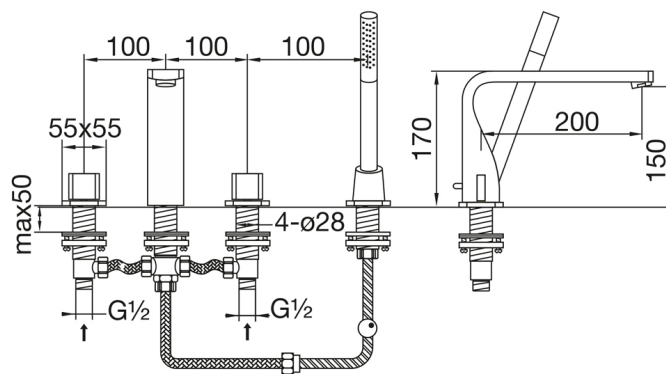

230 2400 4-Loch Wannenrand-Armatur

Ausladung 200 mm, mit 90° Keramikventilen, mit Umsteller und ausziehbarer Handbrause, eigensicher gegen Rückfließen, mit Verbindungsschläuchen zu den Seitenventilen, Anschlussschläuche zu den Seitenventilen bauseits, chrom

PRODUKTBILD

230 2400 4-Loch Wannenrand-Armatur

Ausladung 200 mm, mit 90° Keramikventilen, mit Umsteller und ausziehbarer Handbrause,
eigensicher gegen Rückfließen, mit Verbindungsschläuchen zu den Seitenventilen,
Anschlusschläuche zu den Seitenventilen bauseits, chrom

TECHNISCHE ZEICHNUNG

230 2400 4-Loch Wannenrand-Armatur

Ausladung 200 mm, mit 90° Keramikventilen, mit Umsteller und ausziehbarer Handbrause, eigensicher gegen Rückfließen, mit Verbindungsschläuchen zu den Seitenventilen, Anschlussschläuche zu den Seitenventilen bauseits, chrom