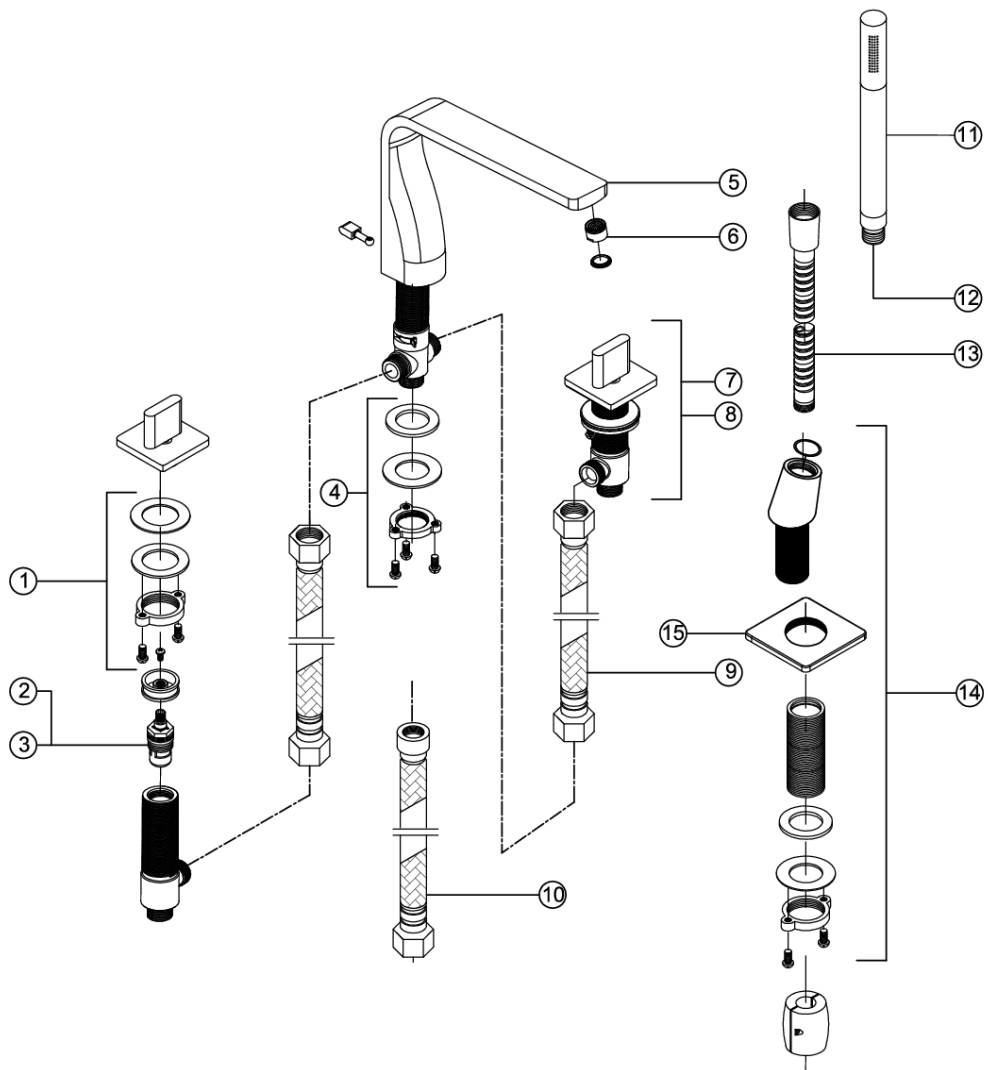

230 2400 4-Loch Wannenrand-Armatur

Ausladung 200 mm, mit 90° Keramikventilen, mit Umsteller und ausziehbarer Handbrause, eigensicher gegen Rückfließen, mit Verbindungsschläuchen zu den Seitenventilen, Anschlussschläuche zu den Seitenventilen bauseits, chrom

EXPLOSIONSZEICHNUNG

1	099 9807	Befestigungsset M30 x 1,5 | fixing set M30 x 1,5	230 2400	
2	099 9037	Ventiloberteil rechtsschließend 90° | ceramic head-part, closing direction clockwise 90°		
3	099 9038	Ventiloberteil linksschließend 90° | ceramic head-part, closing direction anticlockwise 90°		
4	099 9809	Befestigungsset für Auslauf | fixing set for spout	17.10.2017	
5	230 9782	Standauslauf, Ausladung 200 mm, komplett mit Umstellung | deck mounted spout 200mm, with diverter	STEINBERG 	
6	099 9120	Luftsprudler komplett mit verchromter Hülse | aerator with chrome finished sleeve		
7	230 9785	Seitenventil komplett rechtsschließend | valve complete clockwise		
8	230 9784	Seitenventil komplett linksschließend | valve complete anticlockwise		
9	099 9222	Flex-Verbindungsschlauch Ü 1/2" x Ü 1/2", L= 500 mm | flexible connection hose Ü 1/2" x Ü 1/2"		
10	099 9425	Verbindungsschlauch zu AG M14 x 1 x Ü 1/2", L= 500 mm | connection hose, L= 500 mm		
11	120 1655	Metall-Stabhandbrause ohne Rückflussverhinderer | metal hand shower without back flow preventer		
12	099 9160	Rückflussverhinderer Ø 14mm | back flow preventer Ø 14mm		
13	099 9424	Metalbrauseschlauch M14x1 x Konus 1/2", L= 1500 mm | metal-shower hose M14x1 x conus 1/2", L=1500 mm		
14	230 4006	Schlauchdurchführung mit Rosette | deck mounted shower pass-through		
15	230 9892	Fuß-Rosette 55 x 55 mm | foot rosette 55 x 55 mm