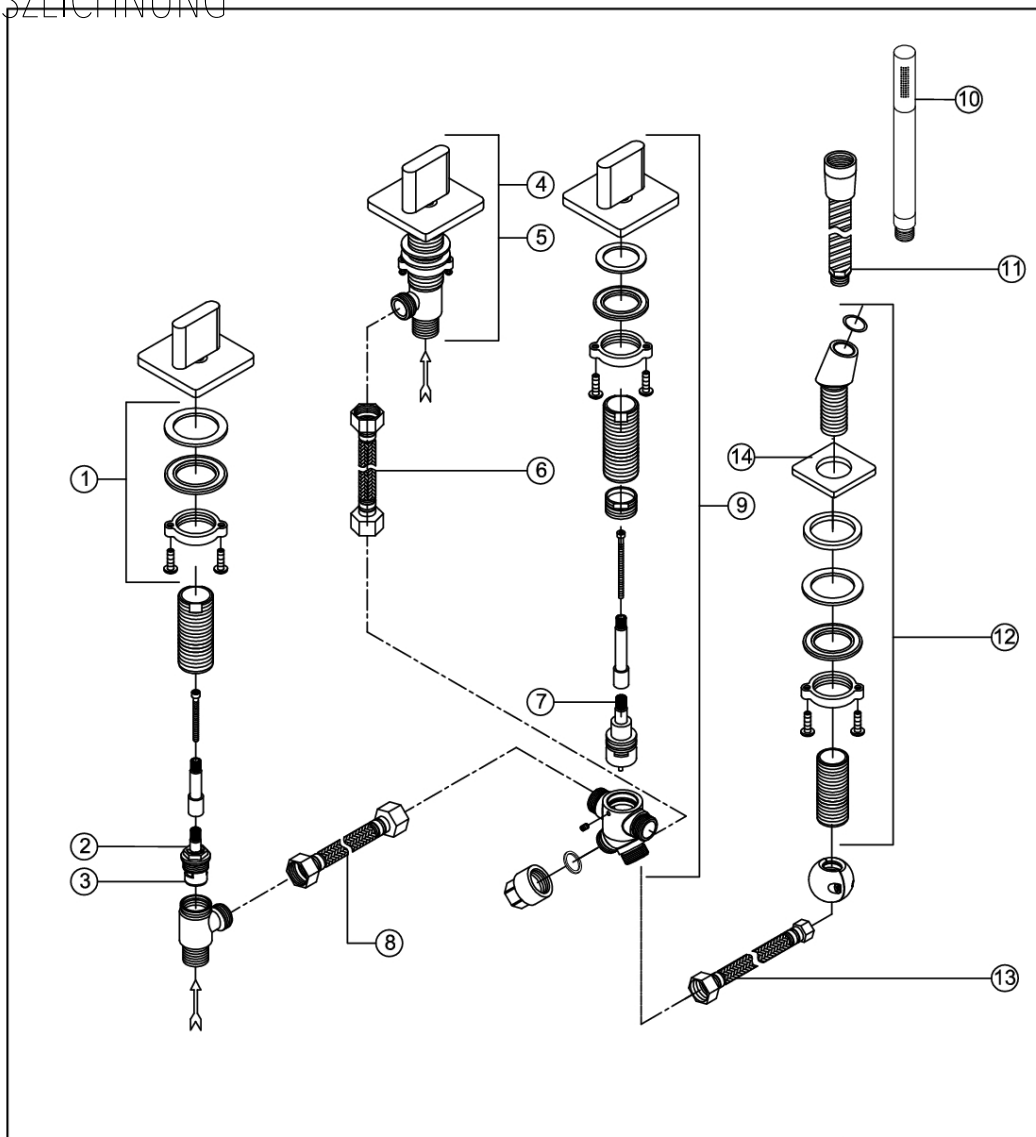

PRODUKTBILD

230 2480 4-Loch Wannenrand-Armatur

für Anwendung mit Wannenfüll-, Ab- und Überlaufgarnitur, mit 90° Keramikventilen, mit Umsteller und ausziehbarer Handbrause, eigensicher gegen Rückfließen, mit Verbindungsschläuchen zu den Seitenventilen, Anschlusschläuche zu den Seitenventilen bauseits, chrom

TECHNISCHE ZEICHNUNG

230 2480
STEINBERG

230 2480 4-Loch Wannenrand-Armatur

für Anwendung mit Wannenfüll-, Ab- und Überlaufgarnitur, mit 90° Keramikventilen, mit Umsteller und ausziehbarer Handbrause, eigensicher gegen Rückfließen, mit Verbindungsschläuchen zu den Seitenventilen, Anschlussschläuche zu den Seitenventilen bauseits, chrom

EXPLOSIONSZEICHNUNG

1	099 9806	Befestigungsset M28 x1,5 fixing set M28 x 1,5	230 2480	
2	099 9037	Ventiloberteil rechtsschließend 90° ceramic head-part, closing direction clockwise 90°		
3	099 9038	Ventiloberteil linksschließend 90° ceramic head-part, closing direction anticlockwise 90°	02.08.2016	
4	230 9785	Seitenventil komplett linksschließend valve complete anticlockwise		
5	230 9784	Seitenventil komplett rechtsschließend valve complete clockwise		
6	099 9224	Flex-Verbindungsschlauch Ø 1/2" x Ø 1/2", L= 300 mm flexible connection hose Ø 1/2" x Ø 1/2", L= 300 mm		
7	099 9083	Umstell-Kartusche diverter cartridge		
8	099 9222	Flex-Verbindungsschlauch Ø 1/2" x Ø 1/2", L= 500 mm flexible connection hose Ø 1/2" x Ø 1/2", L= 500 mm		
9	230 2401	Umstellier komplett diverter complete		
10	099 9655	Metall-Stabhandbrause Metal hand shower		
11	099 9424	Metallbrauseschlauch M14x1 x Konus 1/2", L= 1500 mm metal-shower hose, L=1500 mm		
12	230 4006	Schlauchdurchführung mit Rosette Deck mounted shower pass-through		
13	099 9425	Verbindungsschlauch AG M14 x 1 x Ø 1/2", L= 500 mm connection hose AG M14 x 1 x Ø 1/2", L= 500 mm		
14	230 9892	Fuß-Rosette 55 x 55 mm foot rosette 55 x 55 mm		