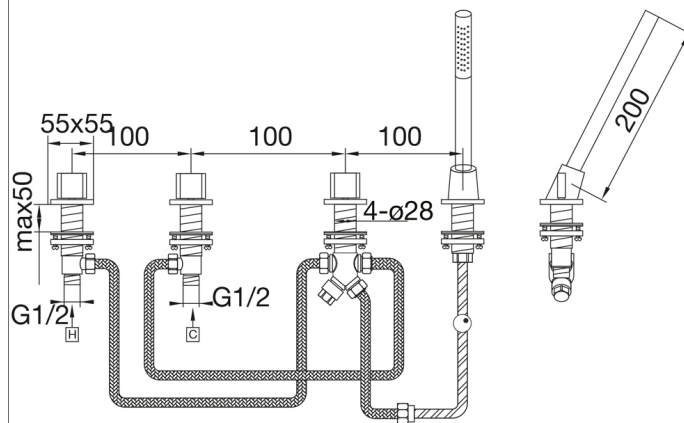

230 2480 4-Loch Wannenrand-Armatur

für Anwendung mit Wannenfüll-, Ab- und Überlaufgarnitur, mit 90° Keramikventilen, mit Umsteller und ausziehbarer Handbrause, eigensicher gegen Rückfließen, mit Verbindungsschläuchen zu den Seitenventilen, Anschlusschläuche zu den Seitenventilen bauseits, chrom

TECHNISCHE ZEICHNUNG

230 2480
STEINBERG