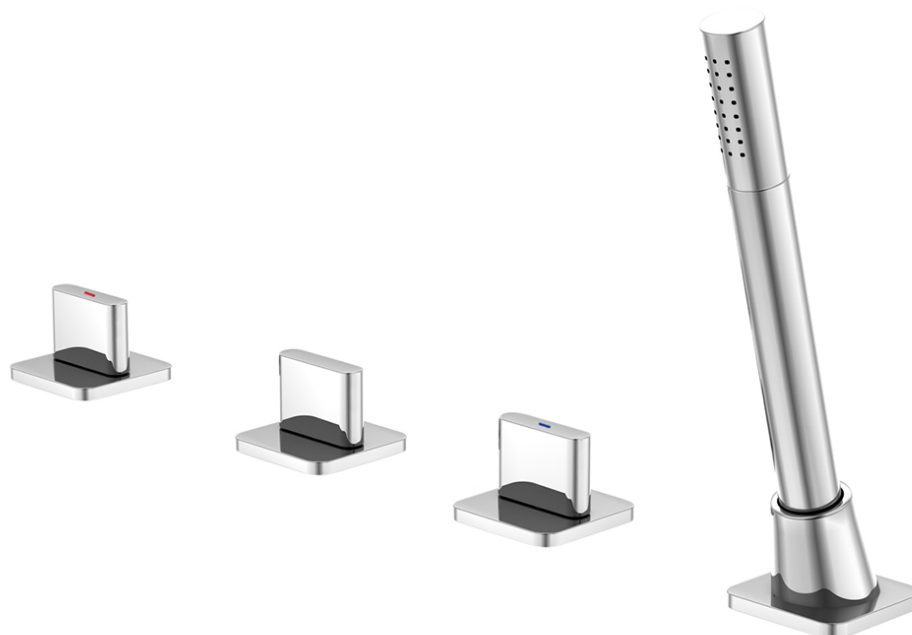

230 2480 4-Loch Wannenrand-Armatur

für Anwendung mit Wannenfüll-, Ab- und Überlaufgarnitur, mit 90° Keramikventilen, mit Umsteller und ausziehbarer Handbrause, eigensicher gegen Rückfließen, mit Verbindungsschläuchen zu den Seitenventilen, Anschlussschläuche zu den Seitenventilen bauseits, chrom

PRODUKTBILD

230 2480 4-Loch Wannenrand-Armatur

für Anwendung mit Wannenfüll-, Ab- und Überlaufgarnitur, mit 90° Keramikventilen, mit Umsteller und ausziehbarer Handbrause, eigensicher gegen Rückfließen, mit Verbindungsschläuchen zu den Seitenventilen, Anschlusschläuche zu den Seitenventilen bauseits, chrom

TECHNISCHE ZEICHNUNG

230 2480
STEINBERG

230 2480 4-Loch Wannenrand-Armatur

für Anwendung mit Wannenfüll-, Ab- und Überlaufgarnitur, mit 90° Keramikventilen, mit Umsteller und ausziehbarer Handbrause, eigensicher gegen Rückfließen, mit Verbindungsschläuchen zu den Seitenventilen, Anschlussschläuche zu den Seitenventilen bauseits, chrom