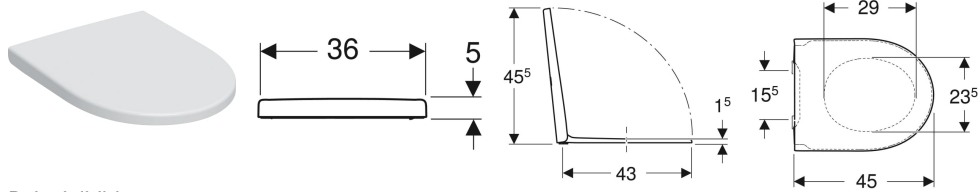

Geberit iCon WC-Sitz

Beispielbild

Eigenschaften

- WC-Sitz aus Duroplast
- WC-Deckel überlappend
- WC-Sitz mit EasyMount-Scharniere

- QuickRelease-Scharniere, verriegelbar

Technische Daten

Werkstoff	Duroplast
Befestigungsabstand	15.5 cm

Art.-Nr.	Farbe / Oberfläche	Quick-Release-Scharniere	Absenkautomatik	Befestigung	VE1
501.660.01.1	weiß	abschließbar	ja	von oben	1 St.