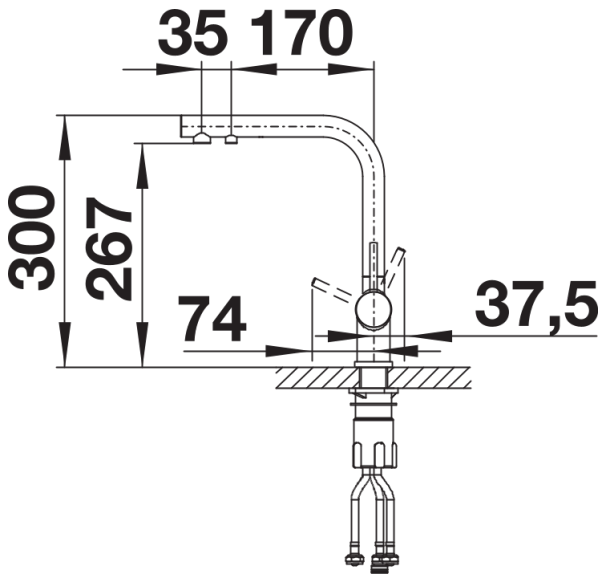

Farben

Verfügbare Farben

silgranitschwarz
anthrazit
felsgrau
alumetallic
silgranitweiß
jasmin
tartufo
cafe

SILGRANIT-Look silgranitschwarz

Lieferumfang

Armatur:

- 360° schwenkbarer Auslauf für größere Reichweite
 - Ø 35 mm Hahnlochbohrung erforderlich
 - Kartusche und Ventil mit keramischen Dichtungen
 - Flexible Anschlussschläuche mit 450 mm Länge und $\frac{3}{8}$ "-Mutter für besonders einfache und sichere Montage
 - Patentierter Strahlregler für deutlich reduzierte Verkalkung
 - Stabilisierungsplatte zur Erhöhung der Standfestigkeit der Armatur beim Einbau in Edelstahlspülen
 - LGA zugelassen
- Filter-System nicht inbegriffen.

Details

Schwenkbereich

Seitenansicht Hebel 2D

Seitenansicht