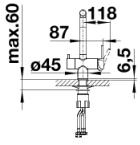

Farben

Verfügbare Farben

silgranitschwarz
anthrazit
felsgrau
alumetallic
silgranitweiß
jasmin
tartufo
cafe

SILGRANIT-Look silgranitschwarz

Lieferumfang

Armatur:

- 360° schwenkbarer Auslauf für größere Reichweite
 - Ø 35 mm Hahnlochbohrung erforderlich
 - Kartusche und Ventil mit keramischen Dichtungen
 - Flexible Anschlussschläuche mit 450 mm Länge und $\frac{3}{8}$ "-Mutter für besonders einfache und sichere Montage
 - Patentierter Strahlregler für deutlich reduzierte Verkalkung
 - Stabilisierungsplatte zur Erhöhung der Standfestigkeit der Armatur beim Einbau in Edelstahlspülen
 - LGA zugelassen
- Filter-System nicht inbegriffen.

Details

Schwenkbereich

Seitenansicht Hebel 2D

Seitenansicht