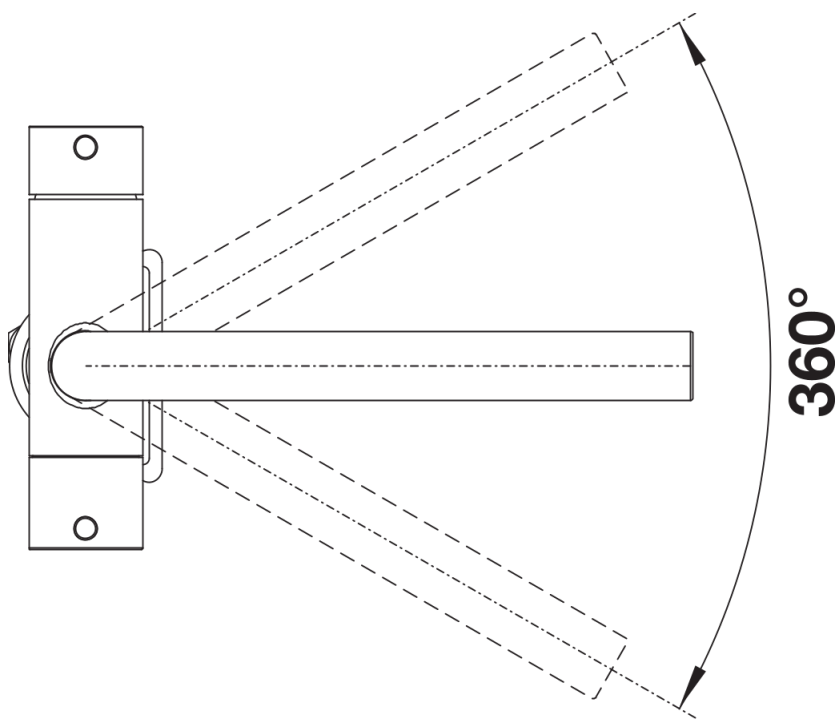

Produktdatenblatt FONTAS II Filter

Art. Nr. 526157

Vorteil

- Komfortable 3-in-1-Armatur mit Mischhebel rechts für Kalt- und Warmwasser sowie Drehgriff links für gefiltertes Wasser
- Hygienisch: getrennte Wasserführung und separater Auslauf für gefiltertes Wasser - keine Vermischung mit Leitungswasser
- Platzsparend und praktisch: durch 3-in-1-Armatur keine zusätzliche Bohrung für die Entnahme von gefiltertem Wasser notwendig
- Erweiterter Aktionsradius durch 360° schwenkbaren Auslauf
- Oberflächen-Ausführungen in perfekter Abstimmung zu Spülen und Becken: Color-Ausführungen für farbige SILGRANIT-Modelle
- Für die Installation mit einem Wasser-Filter-System

Farben

Verfügbare Farben

silgranitschwarz
anthrazit
felsgrau
alumetallic
silgranitweiß
jasmin
tartufo
cafe

SILGRANIT-Look silgranitschwarz

Lieferumfang

Armatur:

- 360° schwenkbarer Auslauf für größere Reichweite
 - Ø 35 mm Hahnlochbohrung erforderlich
 - Kartusche und Ventil mit keramischen Dichtungen
 - Flexible Anschlussschläuche mit 450 mm Länge und $\frac{3}{8}$ "-Mutter für besonders einfache und sichere Montage
 - Patentierter Strahlregler für deutlich reduzierte Verkalkung
 - Stabilisierungsplatte zur Erhöhung der Standfestigkeit der Armatur beim Einbau in Edelstahlspülen
 - LGA zugelassen
- Filter-System nicht inbegriffen.

Details

Schwenkbereich

Seitenansicht Hebel 2D

Seitenansicht