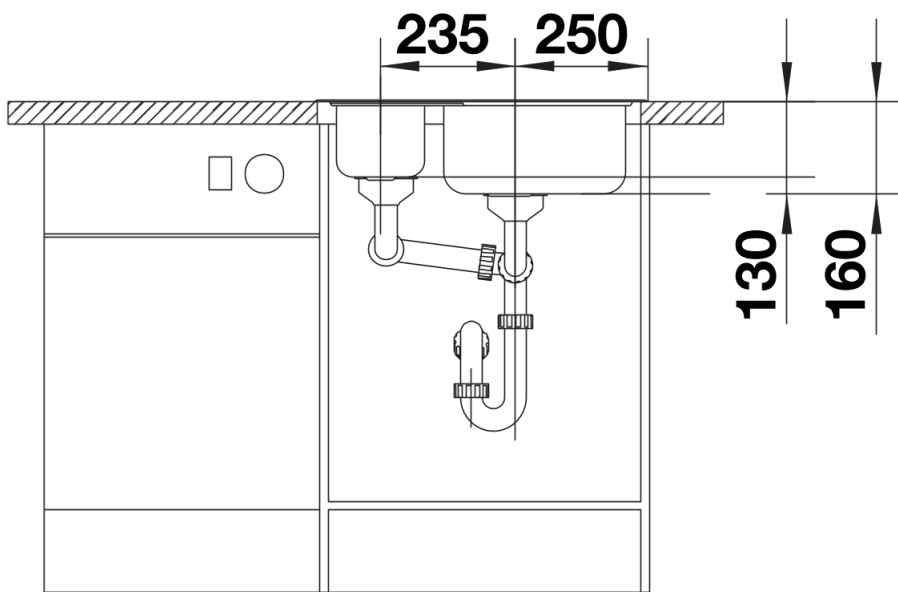

## Lieferumfang

---

- Gelochte Schale aus Edelstahl
- Ablaufgarnitur mit Raumsparrohr
- 2 x 3 ½" Korbventil mit Abлаuffernbedienung (Drehbetätigung) für das Hauptbecken

## Details

---

Aufsicht

Ausschnitt

Frontansicht

Seitenansicht