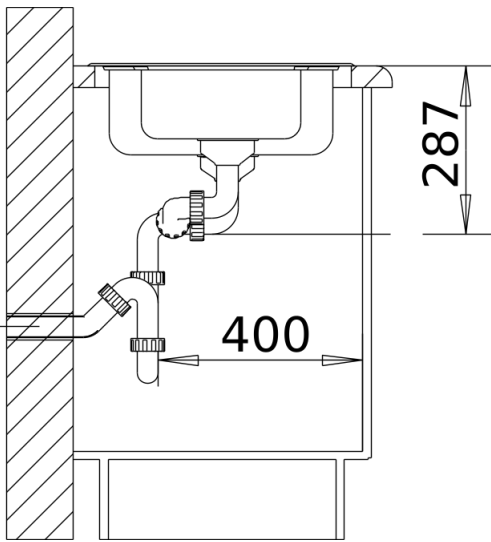

## Lieferumfang

---

- Gelochte Schale aus Edelstahl
- Ablaufgarnitur mit Raumsparrohr
- 2 x 3 ½" Korbventil mit Abлаuffernbedienung (Drehbetätigung) für das Hauptbecken

## Details

---

Aufsicht

Ausschnitt

Frontansicht

Seitenansicht