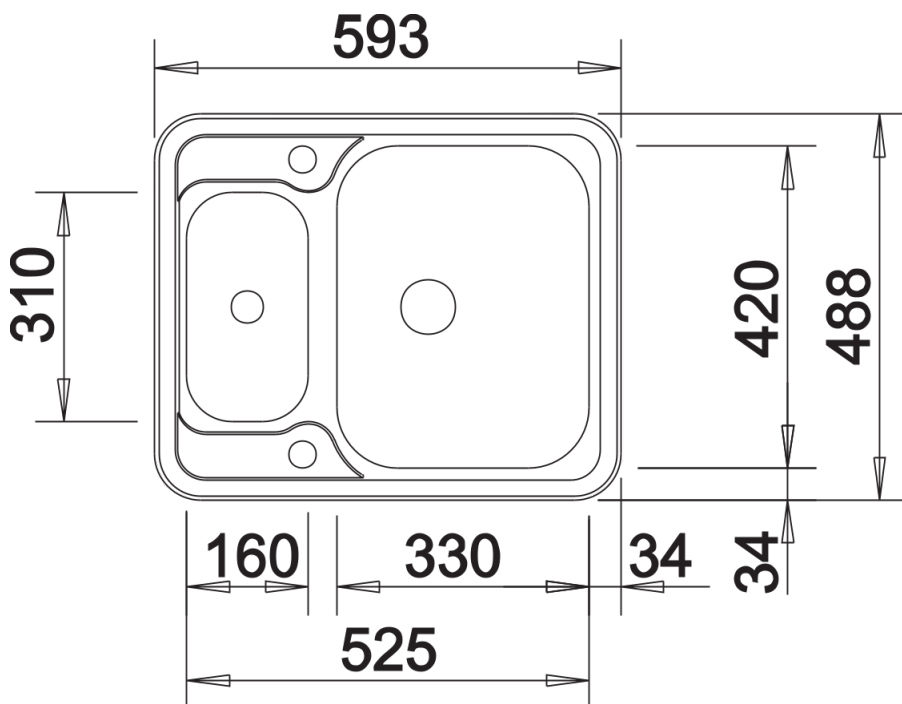

## Planungshinweise

---

- Ausschnitt-Daten für alle Einbauverfahren finden Sie in unserem Internet-Download

## Lieferumfang

---

- Gelochte Schale aus Edelstahl
- Ablaufgarnitur mit Raumsparrohr
- 2 x 3 ½" Korbventil mit Abлаuffernbedienung (Drehbetätigung) für das Hauptbecken

## Details

---

Aufsicht

Ausschnitt

Frontansicht

Seitenansicht