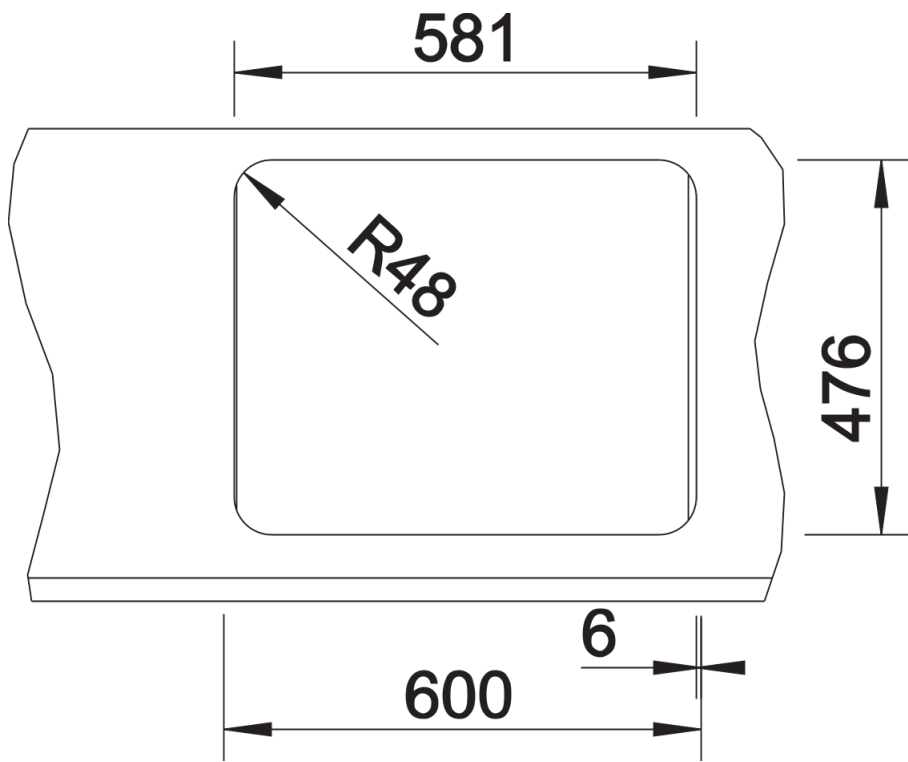

## Lieferumfang

---

- Gelochte Schale aus Edelstahl
- Ablaufgarnitur mit Raumsparrohr
- 2 x 3 ½" Korbventil mit Abлаuffernbedienung (Drehbetätigung) für das Hauptbecken

## Details

---

Aufsicht

Ausschnitt

Frontansicht

Seitenansicht