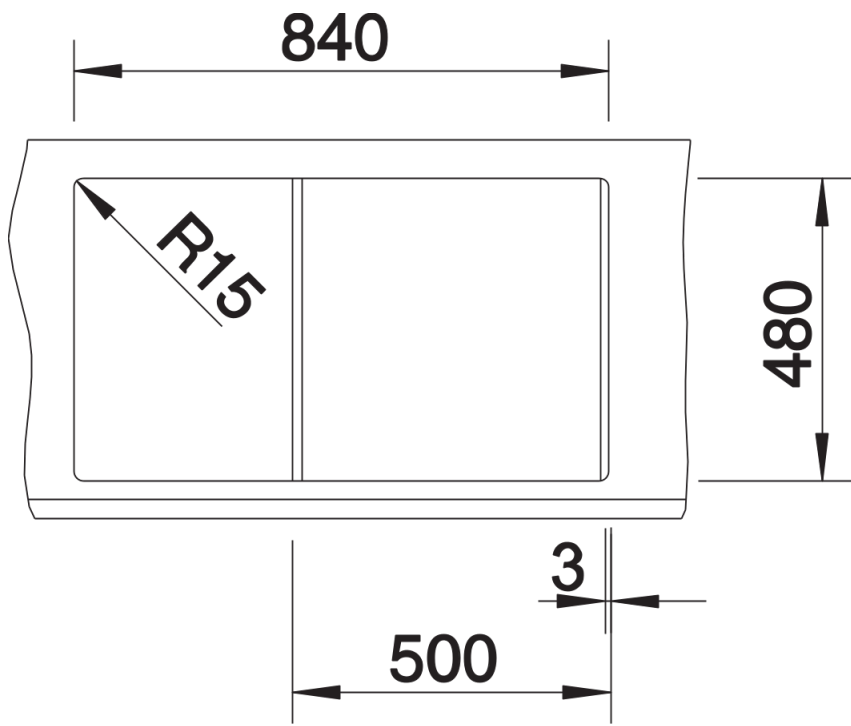

Produktdatenblatt METRA 5 S

Art. Nr. 513044

Vorteil

- Junge, geradlinige Gestaltung
- Großes Beckenvolumen bietet viel Platz für den Abwasch
- Großzügige Abtropffläche sorgt für hohen Komfort
- Ästhetisch flache Randgestaltung
- Reversibel einbaubar

Farben

Verfügbare Farben

schwarz
anthrazit
felsgrau
alumetallic
weiß
jasmin
tartufo
cafe

SILGRANIT anthrazit

Planungshinweise

- Bei Unterbau-Montage benötigen Sie spezielle Halteelemente.

Lieferumfang

- Ablaufgarnitur mit Raumsparrohr
- 3 ½" Korbventil mit integrierter Abлаuffernbedienung (Drehknopf)

Details

Aufsicht

Ausschnitt

Frontansicht

Seitenansicht