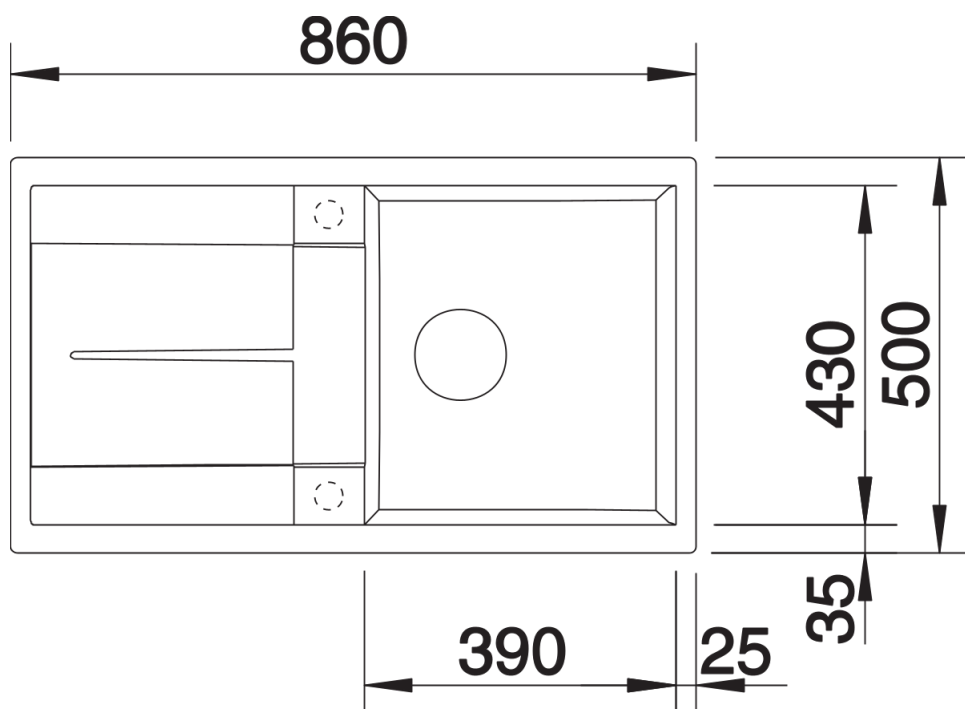

Produktdatenblatt METRA 5 S

Art. Nr. 513044

Vorteil

- Junge, geradlinige Gestaltung
- Großes Beckenvolumen bietet viel Platz für den Abwasch
- Großzügige Abtropffläche sorgt für hohen Komfort
- Ästhetisch flache Randgestaltung
- Reversibel einbaubar

Details

Aufsicht

Ausschnitt

Frontansicht

Seitenansicht