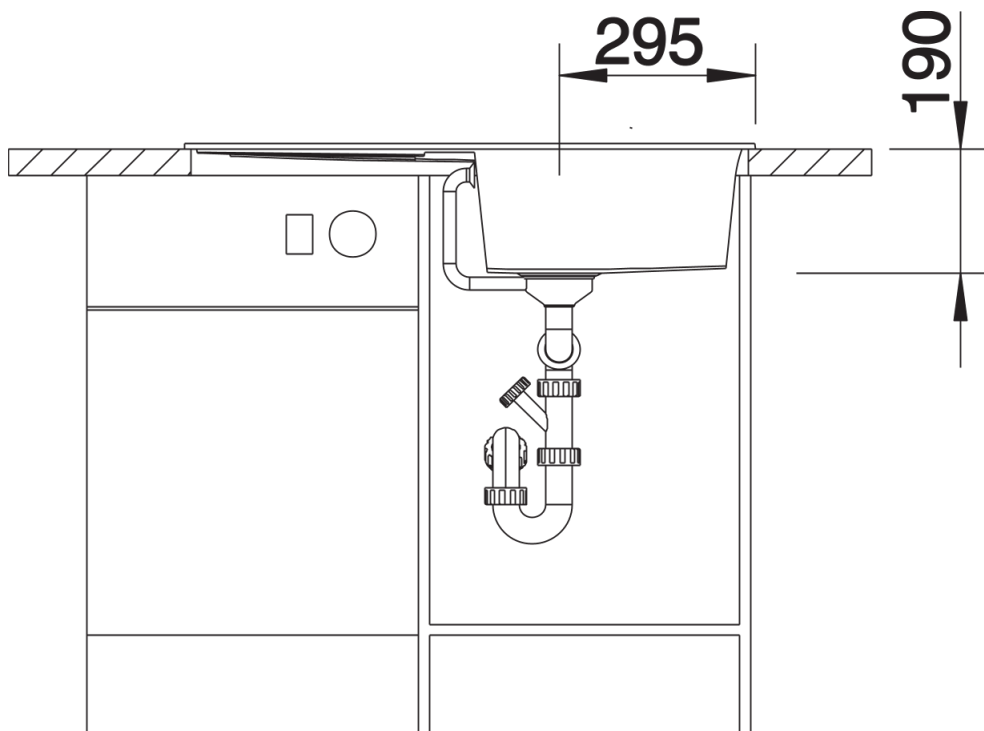

Produktdatenblatt METRA 5 S

Art. Nr. 513044

Vorteil

- Junge, geradlinige Gestaltung
- Großes Beckenvolumen bietet viel Platz für den Abwasch
- Großzügige Abtropffläche sorgt für hohen Komfort
- Ästhetisch flache Randgestaltung
- Reversibel einbaubar

Farben

Verfügbare Farben

schwarz
anthrazit
felsgrau
alumetallic
weiß
jasmin
tartufo
cafe

SILGRANIT anthrazit

Planungshinweise

- Bei Unterbau-Montage benötigen Sie spezielle Halteelemente.

Lieferumfang

- Ablaufgarnitur mit Raumsparrohr
- 3 ½" Korbventil mit integrierter Abлаuffernbedienung (Drehknopf)

Details

Aufsicht

Ausschnitt

Frontansicht

Seitenansicht